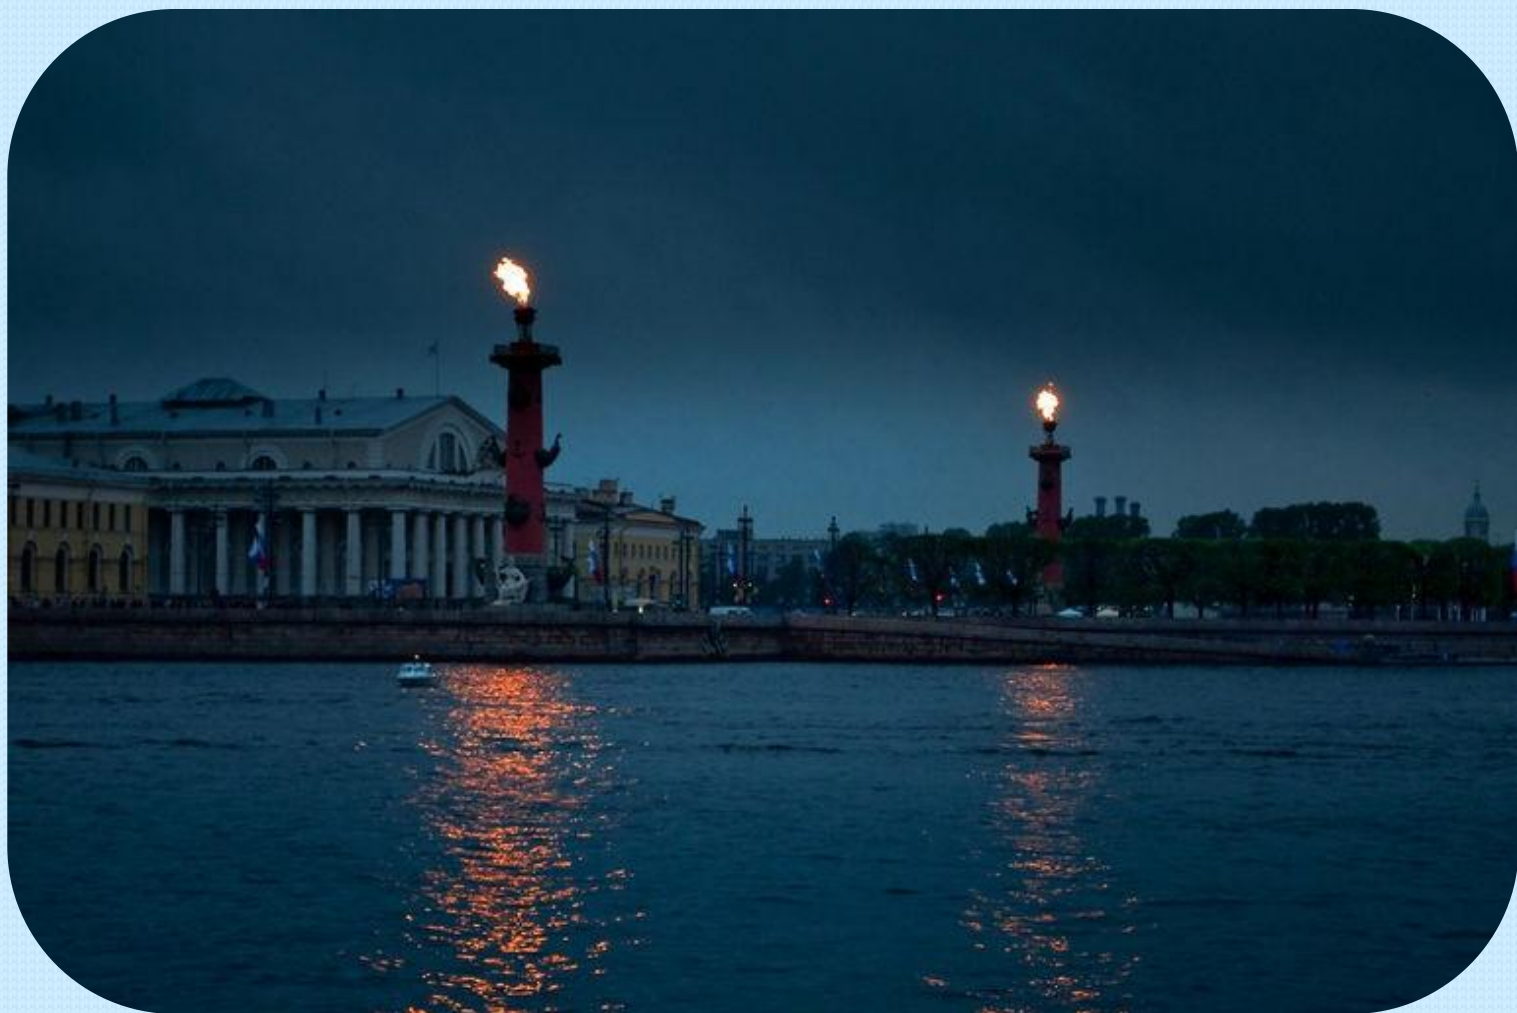

КОЛОННЫ - МАЯКИ