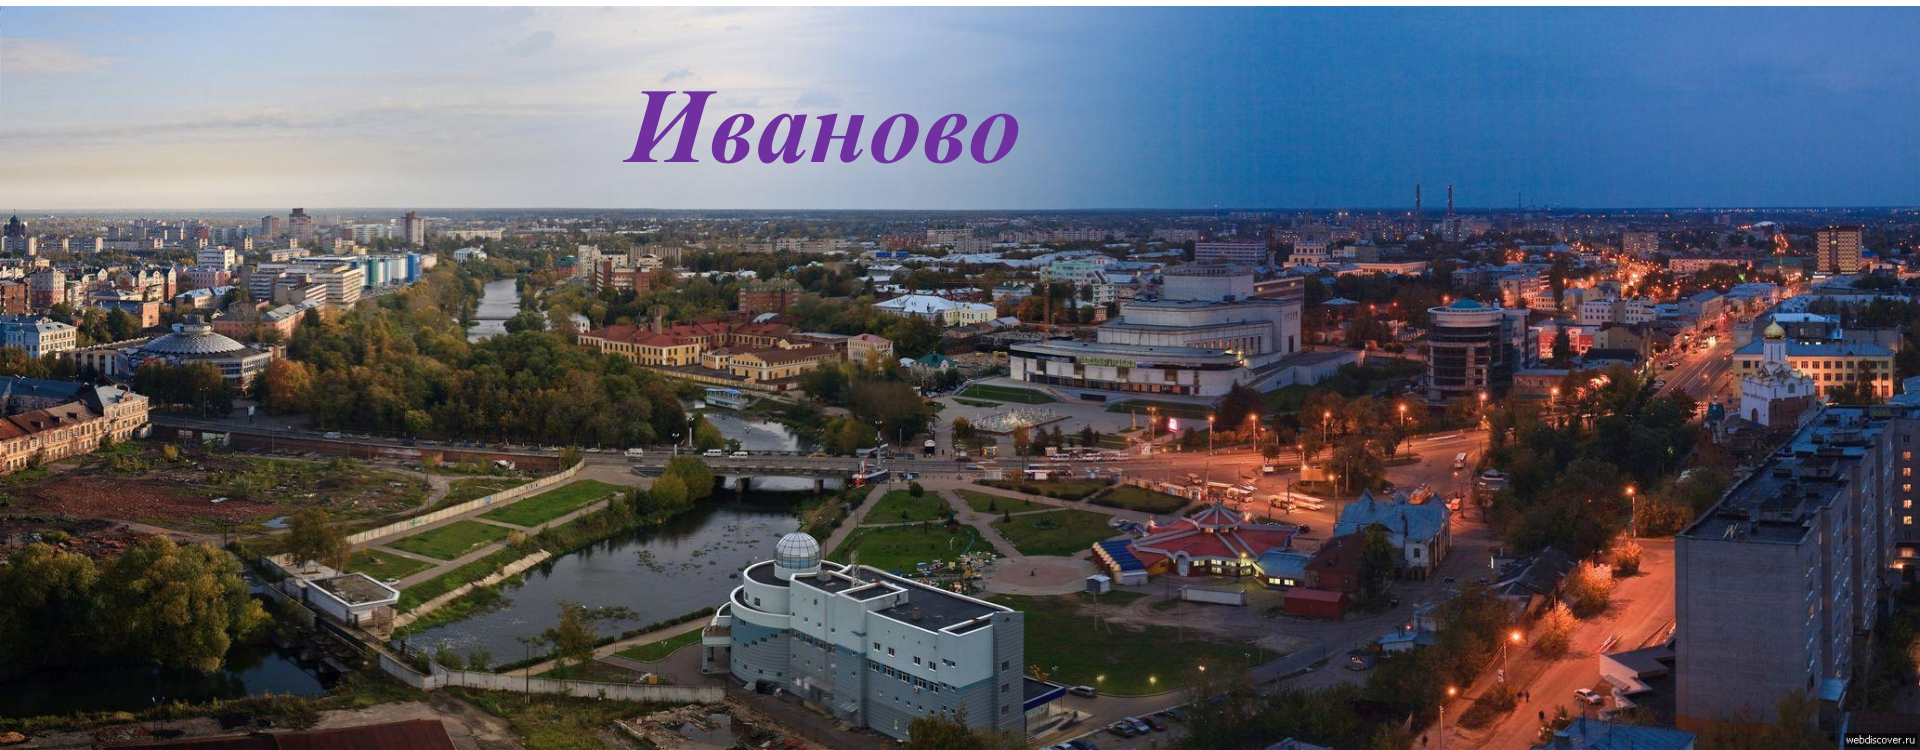

Иваново

webdiscover.ru