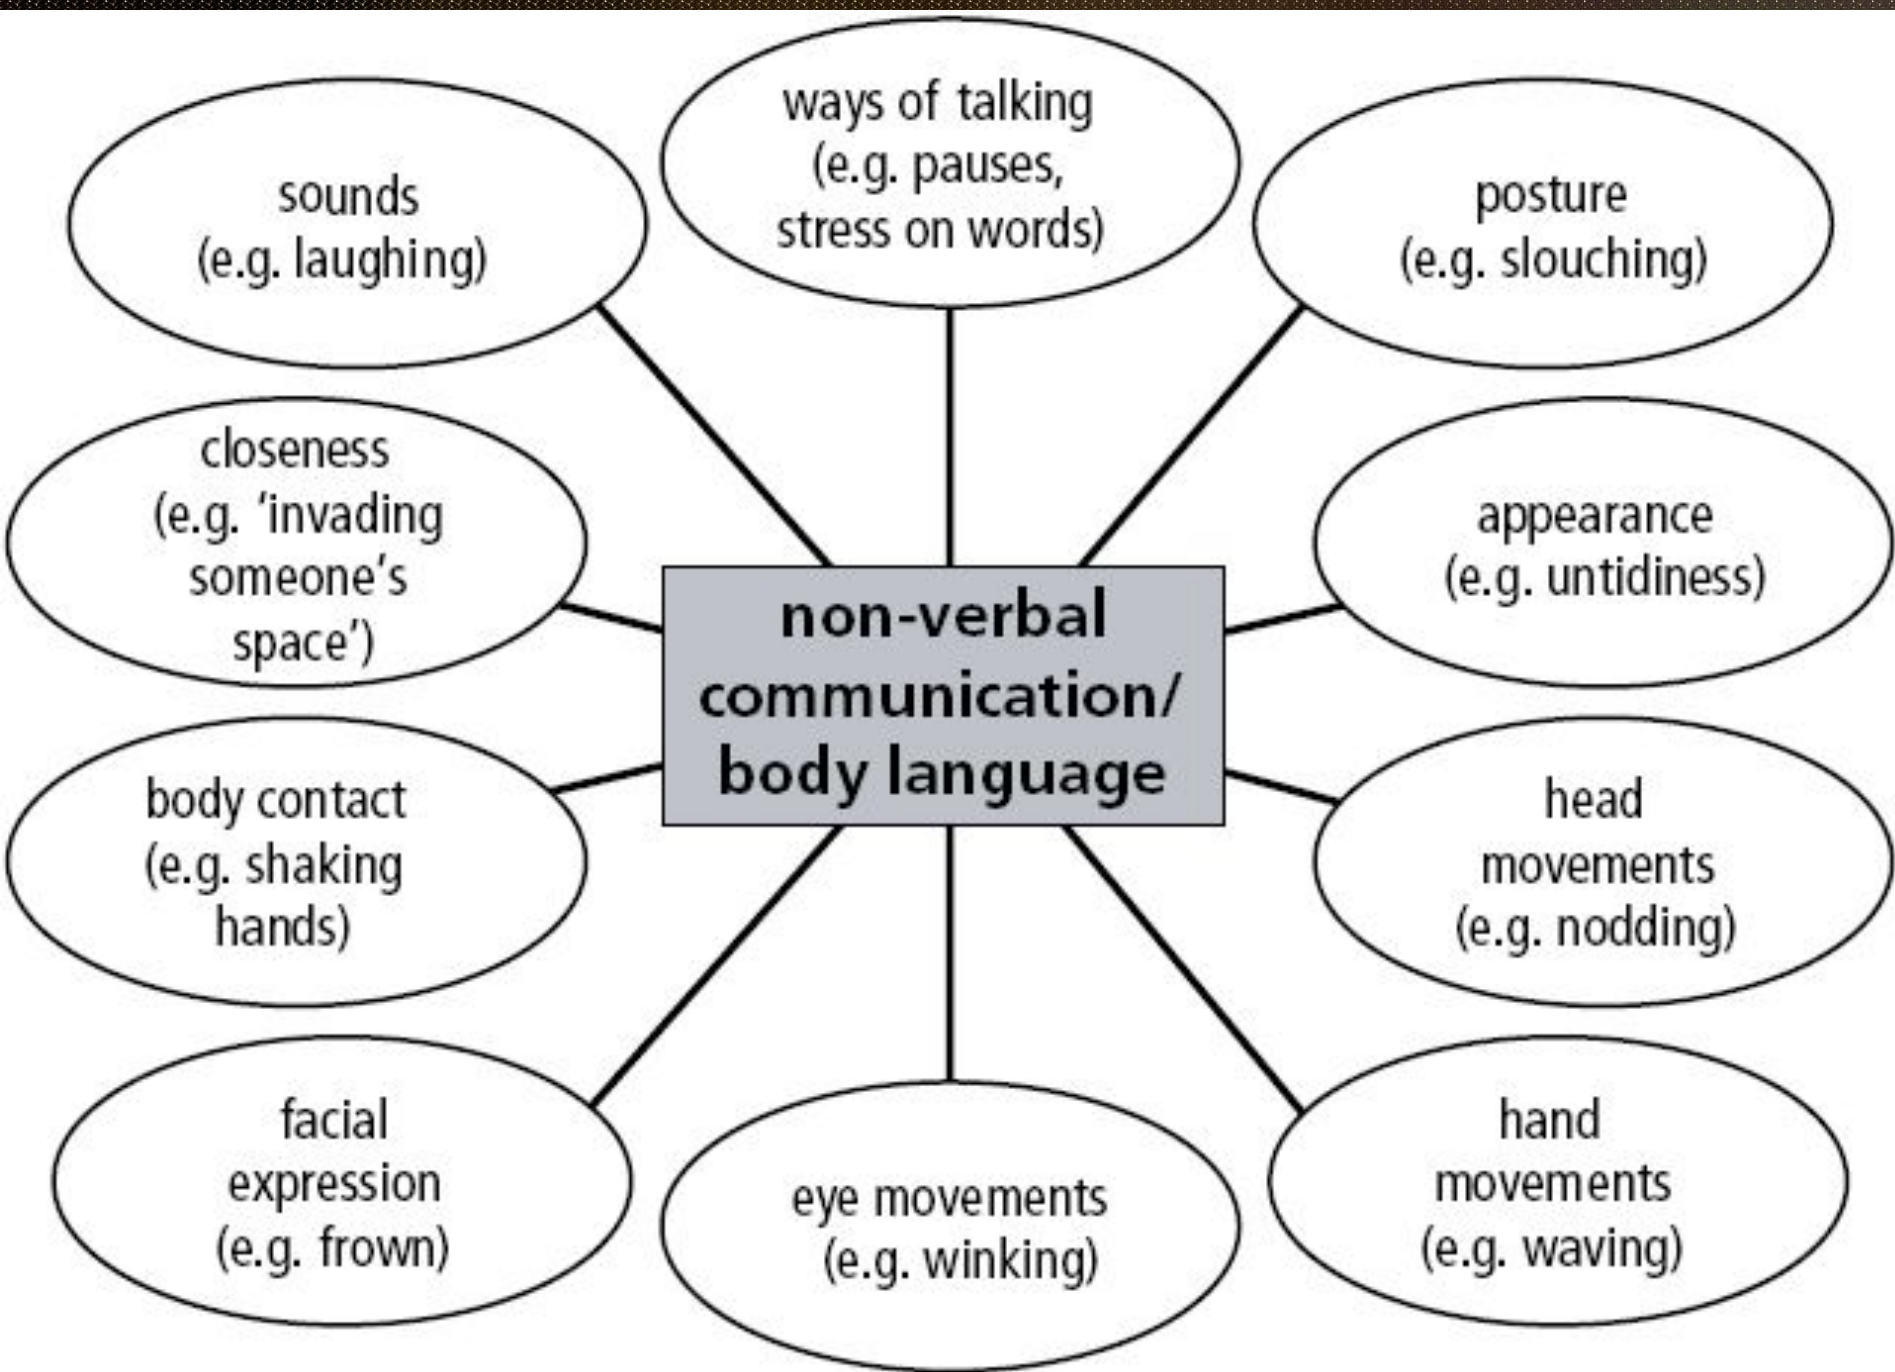

матрица лидеров

	A.Kubilius	R.Jukne- vičiė nė	J.Razma
идеи	✓		
критика		✓	
переговоры	✓		✓
кризис		✓	✓

практика

- публичная речь
- задачи группам
 - I группа – агитационное заевление
 - II группа– извинение за ошибку лидера организации
 - III группа– аргументированное заевление
 - IV группа– администрация университета недовольна позиции студентское асоциации
- тема – домашние животные в университете
- время – 90 секунд

практика

- отмечаем
 - время
 - контент (презентация)
 - внешний вид
 - ...

2
CANDELAS

невербальная коммуникация

- статика
 - положение тела
 - близость
 - поза
 - форма
 - правила этикета
 - чистота
 - запах
 - выражение лица