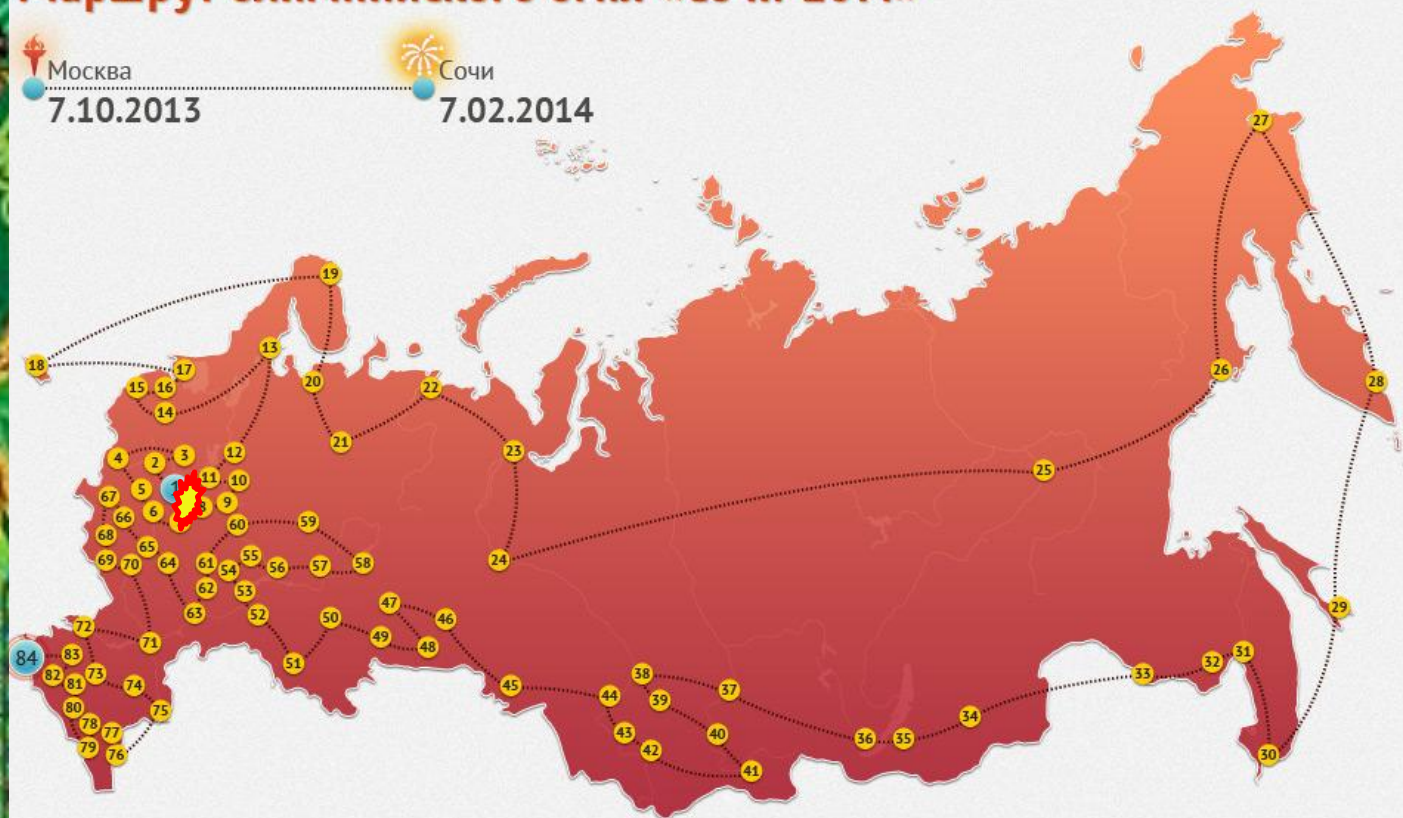

Эстафета Олимпийского огня Сочи-2014 будет проходить с 7 октября 2013 по 7 февраля 2014 года. Начнётся она в Москве, а завершится в Сочи на официальной церемонии открытия зимних Олимпийских игр.

sochi.ru
2014 

Маршрут олимпийского огня «Сочи-2014»

Москва 7.10.2013

Сочи 7.02.2014

Маршрут олимпийского огня «Сочи-2014»

Москва 7.10.2013

Сочи 7.02.2014

- | | | | |
|---------------------|-----------------------------|--------------------|-------------------|
| 1 Москва | 18 Калининград | 35 Улан-Удэ | 69 Белгород |
| 2 Красногорск | 19 Мурманск | 36 Иркутск | 70 Воронеж |
| 3 Тверь | 20 Архангельск | 37 Красноярск | 71 Волгоград |
| 4 Смоленск | 21 Сыктывкар | 38 Томск | 72 Ростов-на-Дону |
| 5 Калуга | 22 Нарьян-Мар | 39 Кемерово | 73 Ставрополь |
| 6 Тула | 23 Салехард | 40 Абакан | 74 Элиста |
| 7 Рязань | 24 Ханты-Мансийск | 41 Кызыл | 75 Астрахань |
| 8 Владимир | 25 Якутск | 42 Горно-Алтайск | 76 Махачкала |
| 9 Иваново | 26 Магадан | 43 Барнаул | 77 Грозный |
| 10 Кострома | 27 Анадырь | 44 Новосибирск | 78 Магас |
| 11 Ярославль | 28 Петропавловск-Камчатский | 45 Омск | 79 Владикавказ |
| 12 Вологда | 29 Южно-Сахалинск | 46 Тюмень | 80 Нальчик |
| 13 Петрозаводск | 30 Владивосток | 47 Екатеринбург | 81 Черкесск |
| 14 Великий Новгород | 31 Хабаровск | 48 Курган | 82 Майкоп |
| 15 Псков | 32 Биробиджан | 49 Челябинск | 83 Краснодар |
| 16 Гатчина | 33 Благовещенск | 50 Уфа | 84 Сочи |
| 17 Санкт-Петербург | 34 Чита | 51 Оренбург | |
| | | 52 Самара | |
| | | 53 Ульяновск | |
| | | 54 Чебоксары | |
| | | 55 Йошкар-Ола | |
| | | 56 Казань | |
| | | 57 Ижевск | |
| | | 58 Пермь | |
| | | 59 Киров | |
| | | 60 Нижний Новгород | |
| | | 61 Саранск | |
| | | 62 Пенза | |
| | | 63 Саратов | |
| | | 64 Тамбов | |
| | | 65 Липецк | |
| | | 66 Орел | |
| | | 67 Брянск | |
| | | 68 Курск | |