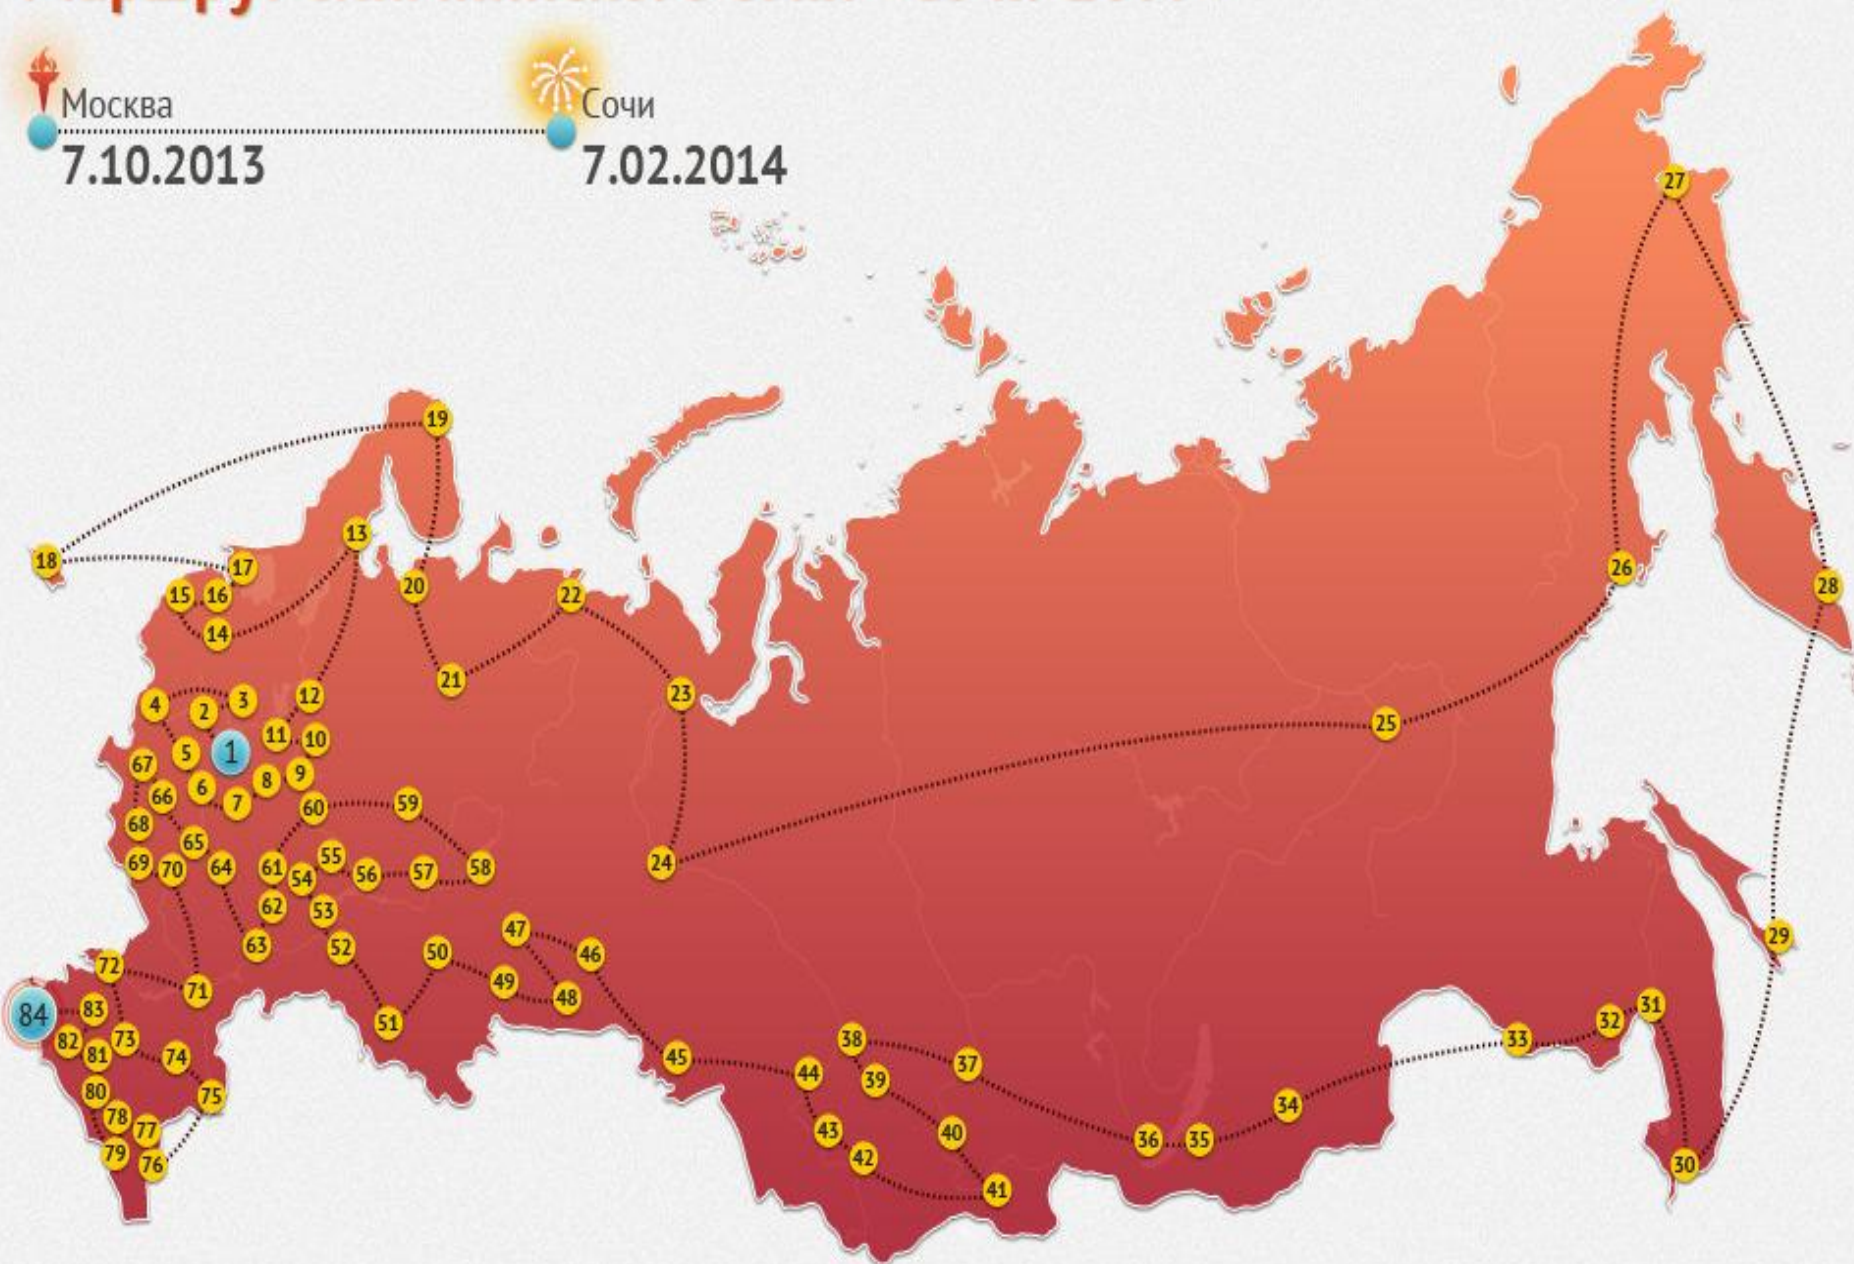

Маршрут олимпийского огня «Сочи-2014»

Москва 7.10.2013

Сочи 7.02.2014