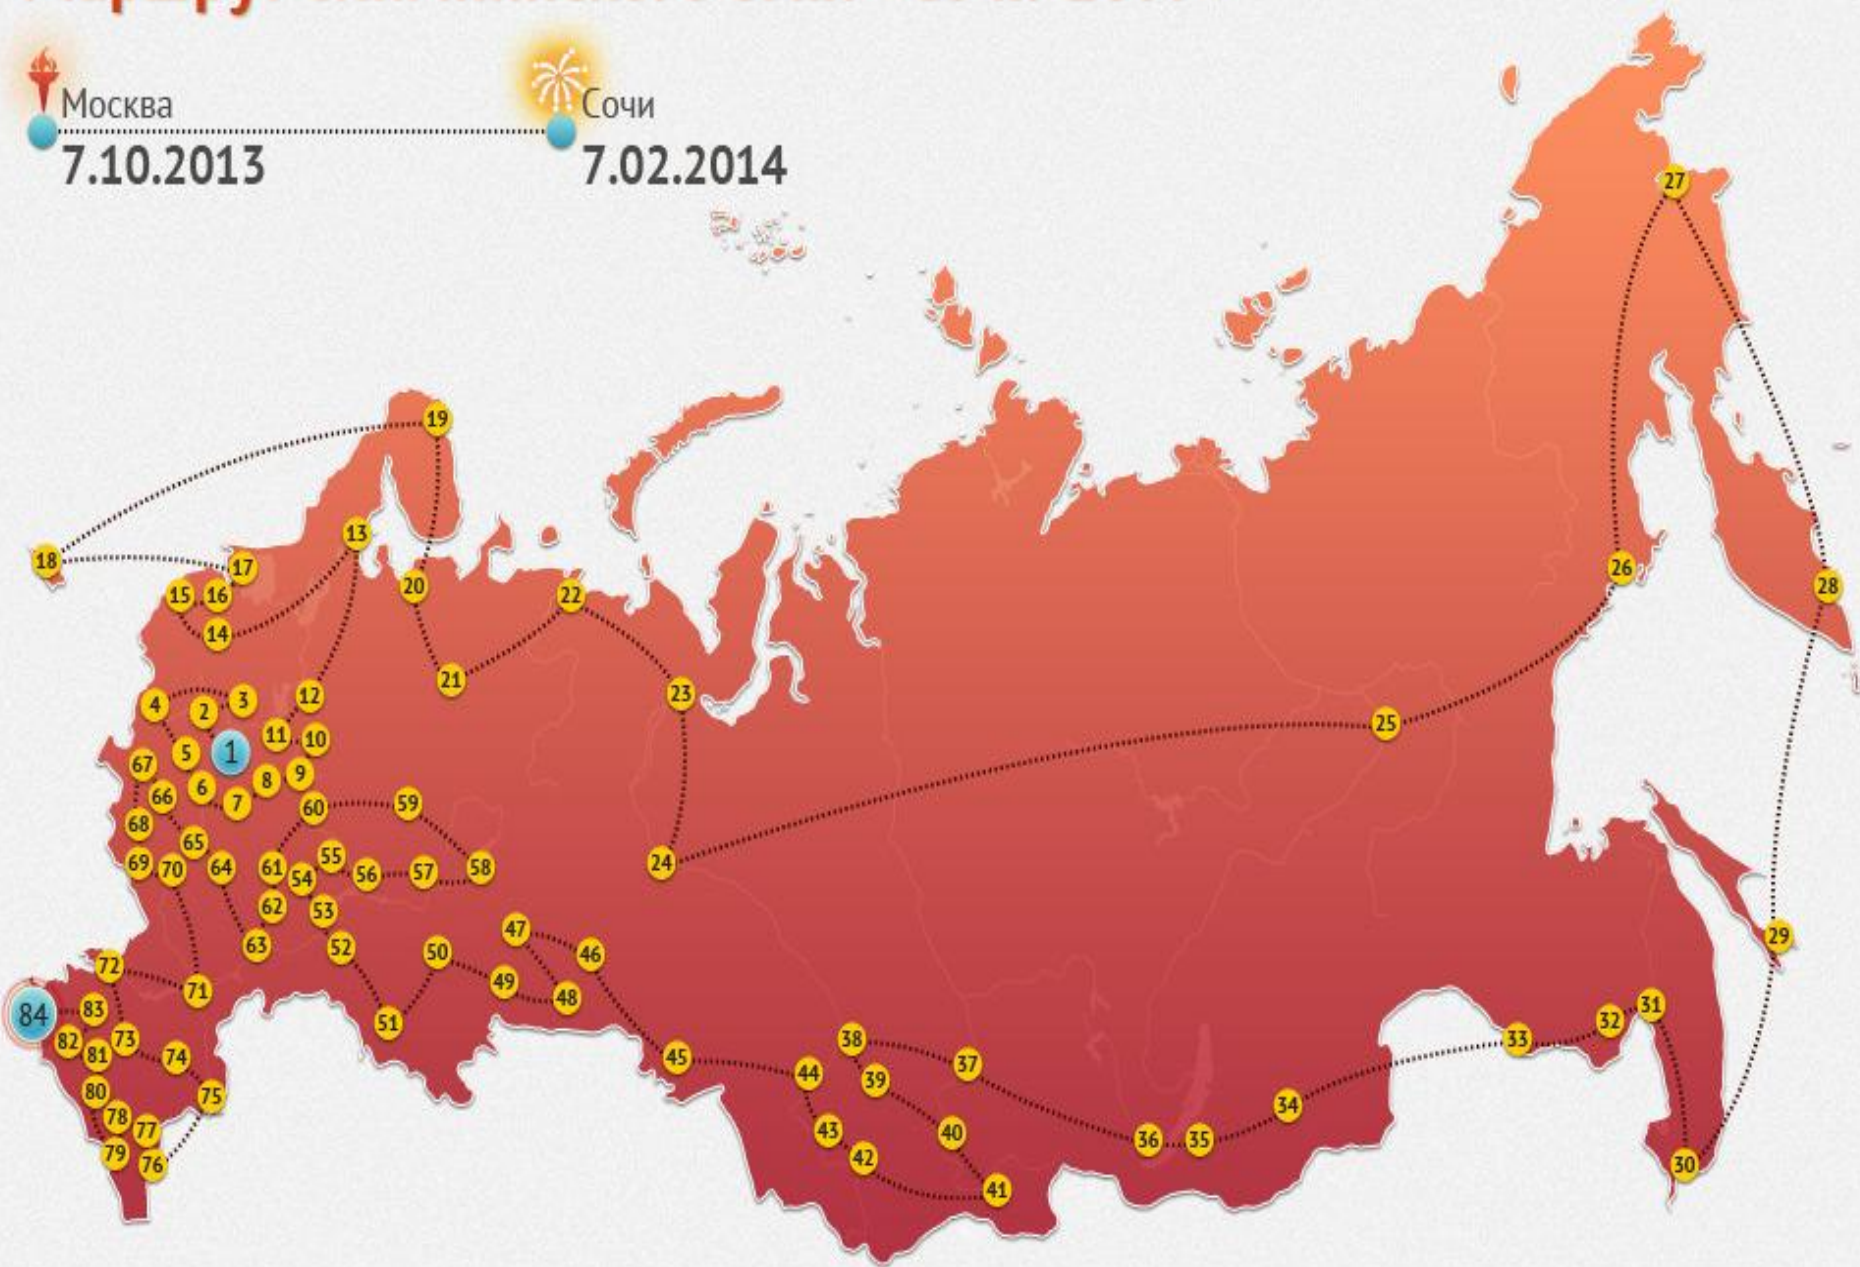

Эстафета Олимпийского огня Сочи-2014 будет проходить с 7 октября 2013 по 7 февраля 2014 года. Начнётся она в Москве, а завершится в Сочи на официальной церемонии открытия зимних Олимпийских игр.

sochi.ru
2014 

**ЭСТАФЕТА
ОЛИМПИЙСКОГО
ОГНЯ**

Эстафета Олимпийского огня Сочи 2014

С 1936 года Эстафета олимпийского огня является традиционным ритуалом, который предшествует открытию зимних и летних Олимпийских игр. Эстафета продолжается круглосуточно и при любой погоде.

Маршрут олимпийского огня «Сочи-2014»

Москва 7.10.2013

Сочи 7.02.2014

Маршрут олимпийского огня «Сочи-2014»

Москва 7.10.2013

Сочи 7.02.2014

- | | | | | |
|---------------------|-----------------------------|------------------|--------------------|-------------------|
| 1 Москва | 18 Калининград | 35 Улан-Удэ | 52 Самара | 69 Белгород |
| 2 Красногорск | 19 Мурманск | 36 Иркутск | 53 Ульяновск | 70 Воронеж |
| 3 Тверь | 20 Архангельск | 37 Красноярск | 54 Чебоксары | 71 Волгоград |
| 4 Смоленск | 21 Сыктывкар | 38 Томск | 55 Йошкар-Ола | 72 Ростов-на-Дону |
| 5 Калуга | 22 Нарьян-Мар | 39 Кемерово | 56 Казань | 73 Ставрополь |
| 6 Тула | 23 Салехард | 40 Абакан | 57 Ижевск | 74 Элиста |
| 7 Рязань | 24 Ханты-Мансийск | 41 Кызыл | 58 Пермь | 75 Астрахань |
| 8 Владимир | 25 Якутск | 42 Горно-Алтайск | 59 Киров | 76 Махачкала |
| 9 Иваново | 26 Магадан | 43 Барнаул | 60 Нижний Новгород | 77 Грозный |
| 10 Кострома | 27 Анадырь | 44 Новосибирск | 61 Саранск | 78 Магас |
| 11 Ярославль | 28 Петропавловск-Камчатский | 45 Омск | 62 Пенза | 79 Владикавказ |
| 12 Вологда | 29 Южно-Сахалинск | 46 Тюмень | 63 Саратов | 80 Нальчик |
| 13 Петрозаводск | 30 Владивосток | 47 Екатеринбург | 64 Тамбов | 81 Черкесск |
| 14 Великий Новгород | 31 Хабаровск | 48 Курган | 65 Липецк | 82 Майкоп |
| 15 Псков | 32 Биробиджан | 49 Челябинск | 66 Орел | 83 Краснодар |
| 16 Гатчина | 33 Благовещенск | 50 Уфа | 67 Брянск | 84 Сочи |
| 17 Санкт-Петербург | 34 Чита | 51 Оренбург | 68 Курск | |