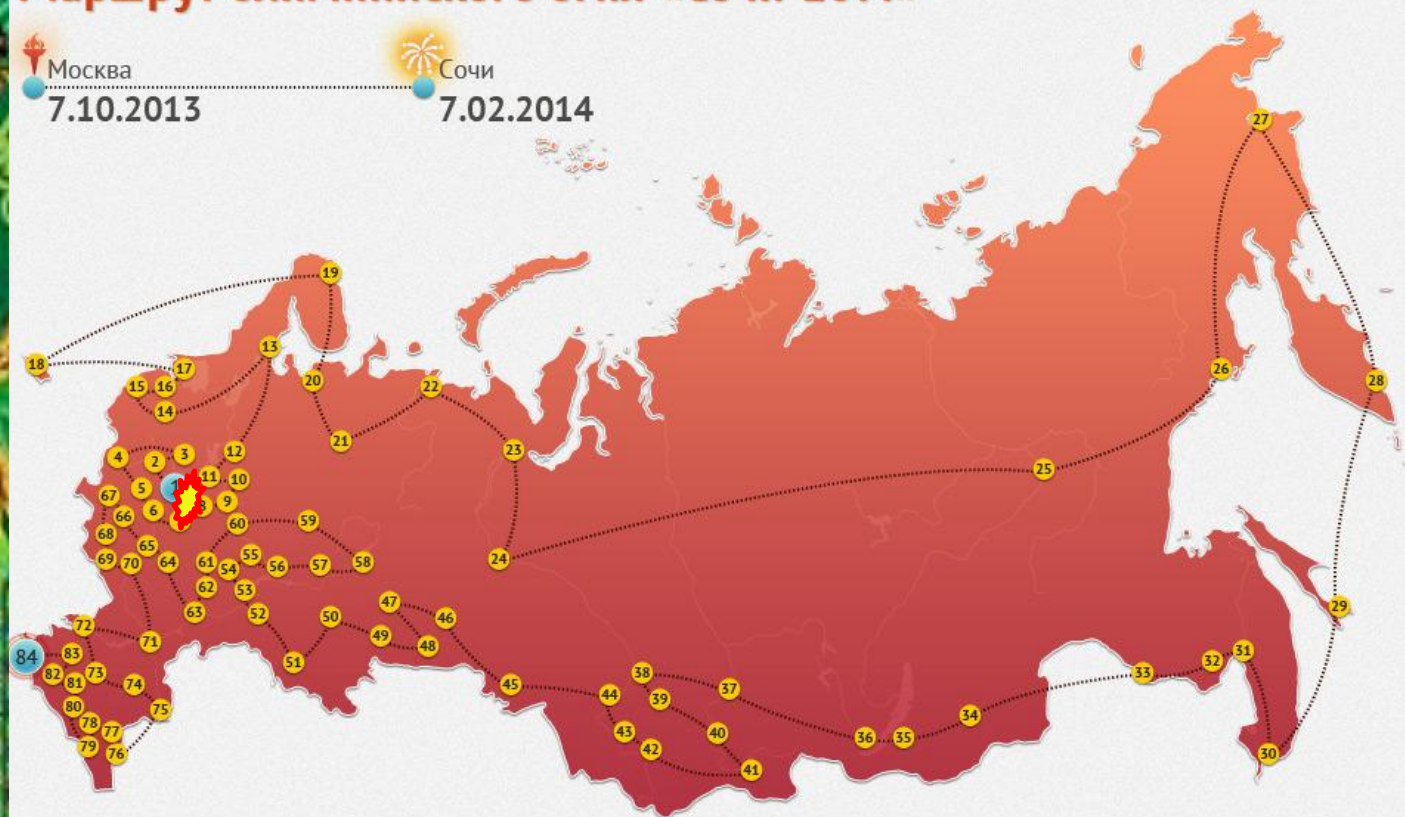

Эстафета Олимпийского огня Сочи-2014 будет проходить с 7 октября 2013 по 7 февраля 2014 года. Начнётся она в Москве, а завершится в Сочи на официальной церемонии открытия зимних Олимпийских игр.

sochi.ru
2014 

Маршрут олимпийского огня «Сочи-2014»

Москва 7.10.2013

Сочи 7.02.2014

Маршрут олимпийского огня «Сочи-2014»

Москва 7.10.2013

Сочи 7.02.2014

- | | | | | |
|---------------------|-----------------------------|------------------|--------------------|-------------------|
| 1 Москва | 18 Калининград | 35 Улан-Удэ | 52 Самара | 69 Белгород |
| 2 Красногорск | 19 Мурманск | 36 Иркутск | 53 Ульяновск | 70 Воронеж |
| 3 Тверь | 20 Архангельск | 37 Красноярск | 54 Чебоксары | 71 Волгоград |
| 4 Смоленск | 21 Сыктывкар | 38 Томск | 55 Йошкар-Ола | 72 Ростов-на-Дону |
| 5 Калуга | 22 Нарьян-Мар | 39 Кемерово | 56 Казань | 73 Ставрополь |
| 6 Тула | 23 Салехард | 40 Абакан | 57 Ижевск | 74 Элиста |
| 7 Рязань | 24 Ханты-Мансийск | 41 Кызыл | 58 Пермь | 75 Астрахань |
| 8 Владимир | 25 Якутск | 42 Горно-Алтайск | 59 Киров | 76 Махачкала |
| 9 Иваново | 26 Магадан | 43 Барнаул | 60 Нижний Новгород | 77 Грозный |
| 10 Кострома | 27 Анадырь | 44 Новосибирск | 61 Саранск | 78 Магас |
| 11 Ярославль | 28 Петропавловск-Камчатский | 45 Омск | 62 Пенза | 79 Владикавказ |
| 12 Вологда | 29 Южно-Сахалинск | 46 Тюмень | 63 Саратов | 80 Нальчик |
| 13 Петрозаводск | 30 Владивосток | 47 Екатеринбург | 64 Тамбов | 81 Черкесск |
| 14 Великий Новгород | 31 Хабаровск | 48 Курган | 65 Липецк | 82 Майкоп |
| 15 Псков | 32 Биробиджан | 49 Челябинск | 66 Орел | 83 Краснодар |
| 16 Гатчина | 33 Благовещенск | 50 Уфа | 67 Брянск | 84 Сочи |
| 17 Санкт-Петербург | 34 Чита | 51 Оренбург | 68 Курск | |

ФАКЕЛ ЧАША ДЛЯ ОЛИМПИЙСКОГО ОГНЯ

ЖД вокзал «Адлер»

Дворец Зимнего Спорта «Айсберг». Фигурное катание и шорт-трек

Ледовый дворец спорта «Айсберг» (фигурное катание)

Арена для керлинга «Ледяной куб»

Смотри 2-ую часть