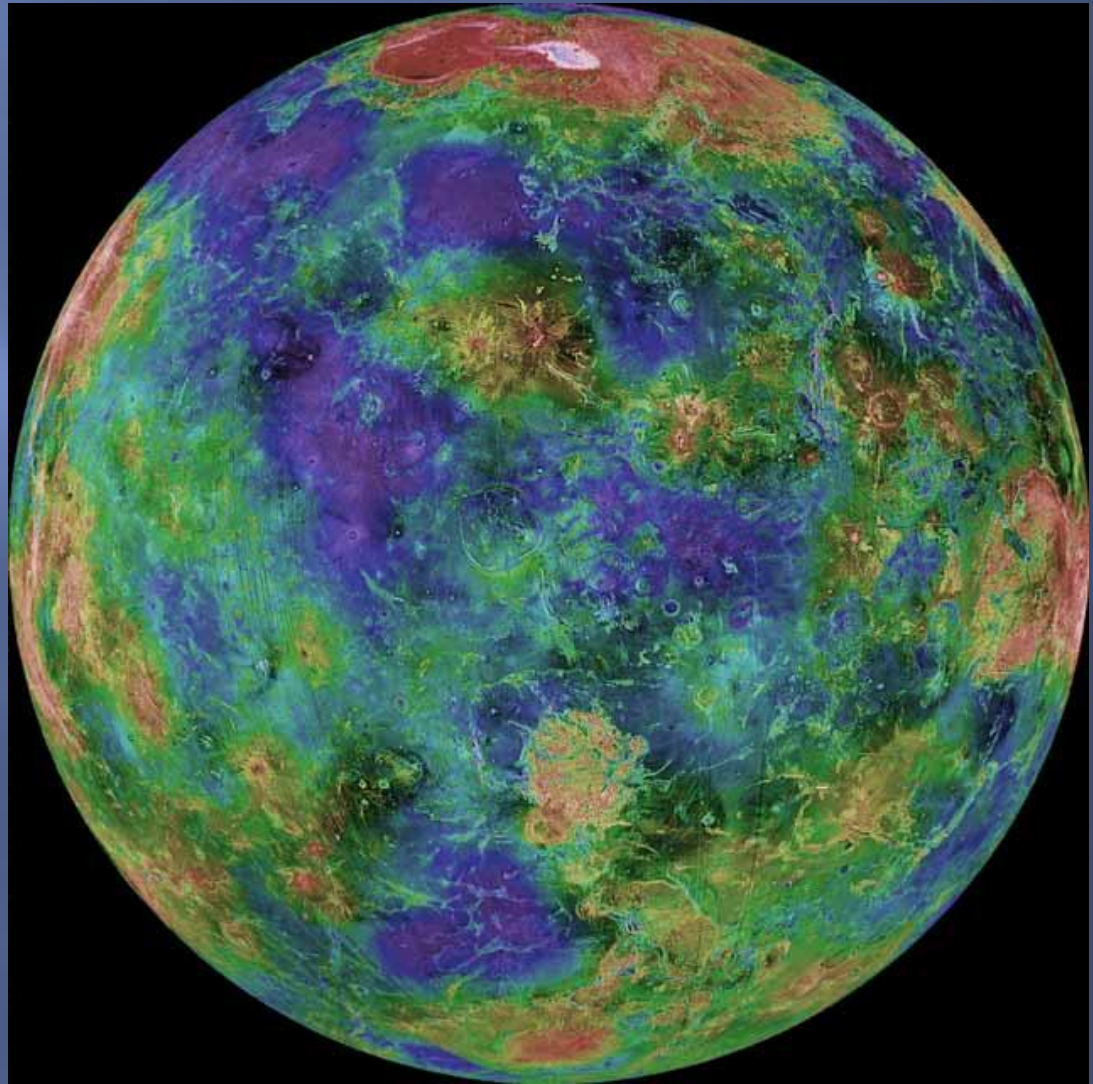

Марс

«красная планета»

Планета земной группы

Вокруг своей оси
вращается за
сутки

Вокруг Солнца –
примерно за 2
года

Венера

В честь Венеры –
богини любви.

Вокруг Солнца
вращается почти
за 225 земных
суток.

Третий по
яркости объект на
небе Земли

Меркурий

Самая близкая к Солнцу планета.

Вокруг Солнца
вращается за 88
земных суток.

Температура на
поверхности -
от -180 до +430
С

Дорога в космос начинается с мечты...