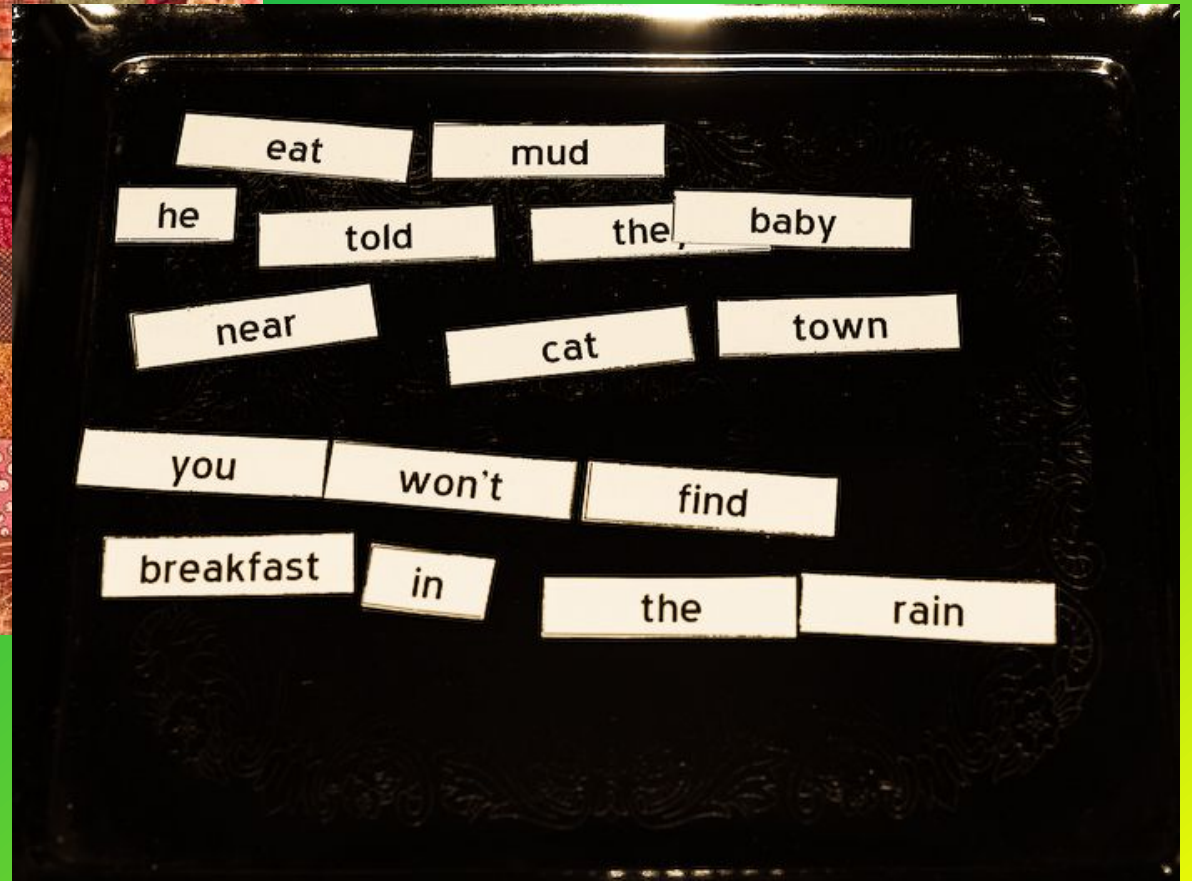

**Иван  
Андреев  
ич**

**1769 – 1844**  
**Крылов**

**г.г.**

Мозаика

попурри

ЦЕНТОН

## Дуб и Трость

Иллюстрация к басне «Разборчивая невеста». Художник А. Сапозников. 1834.

Такие женихи другим невестам клад,  
А ей они на взгляд  
Не женихи, а женишонки!.. \*

60 00000

Басни Крылова – «книга мудрости самого народа». Н.В.Гоголь