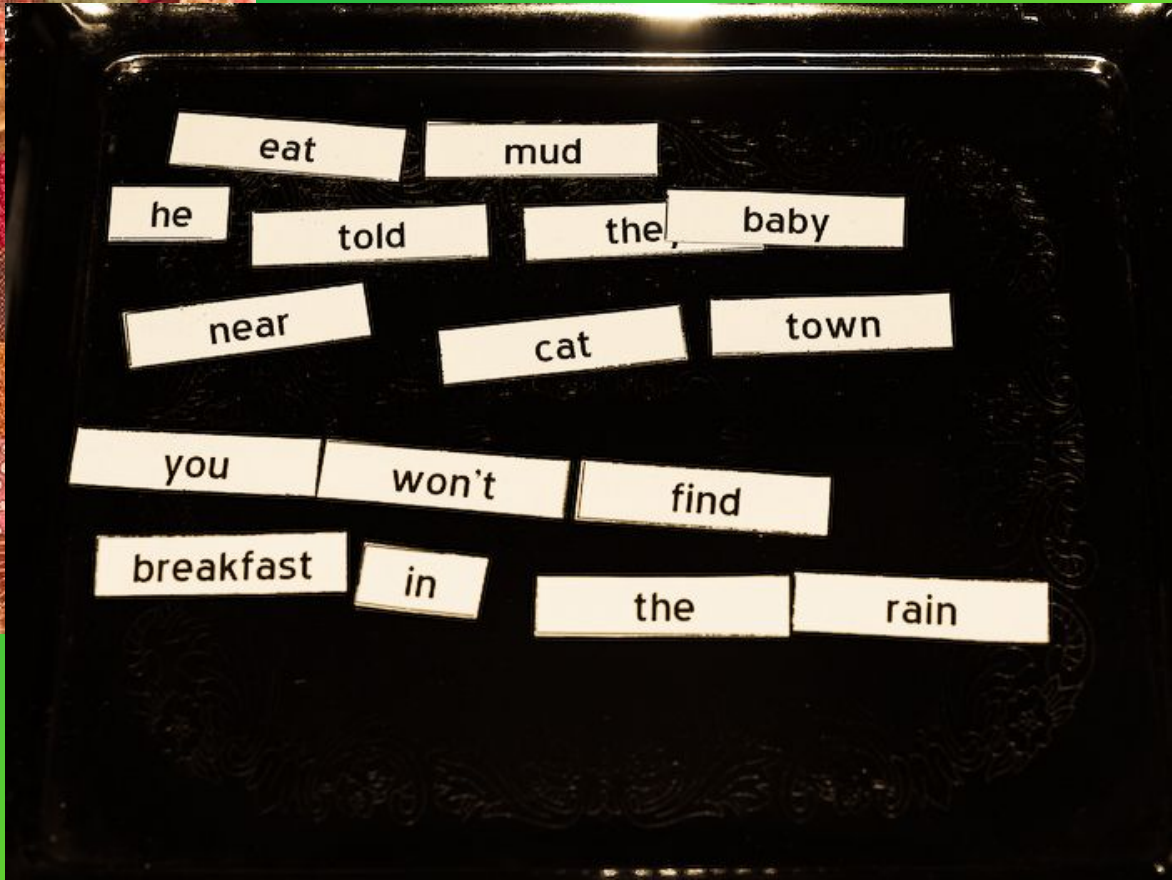

**Иван  
Андреев  
ич**

**1769 – 1844**  
**Крылов**

**г.г.**

Мозаика

попурри

ДЕНТОН

## Дуб и Трость

Иллюстрация к басне «Разборчивая невеста». Художник А. Сапозников. 1834.

Такие женихи другим невестам клад,  
А ей они на взгляд  
Не женихи, а женишонки!..\*

60 00000

Басни Крылова – «книга мудрости самого народа». Н.В.Гоголь