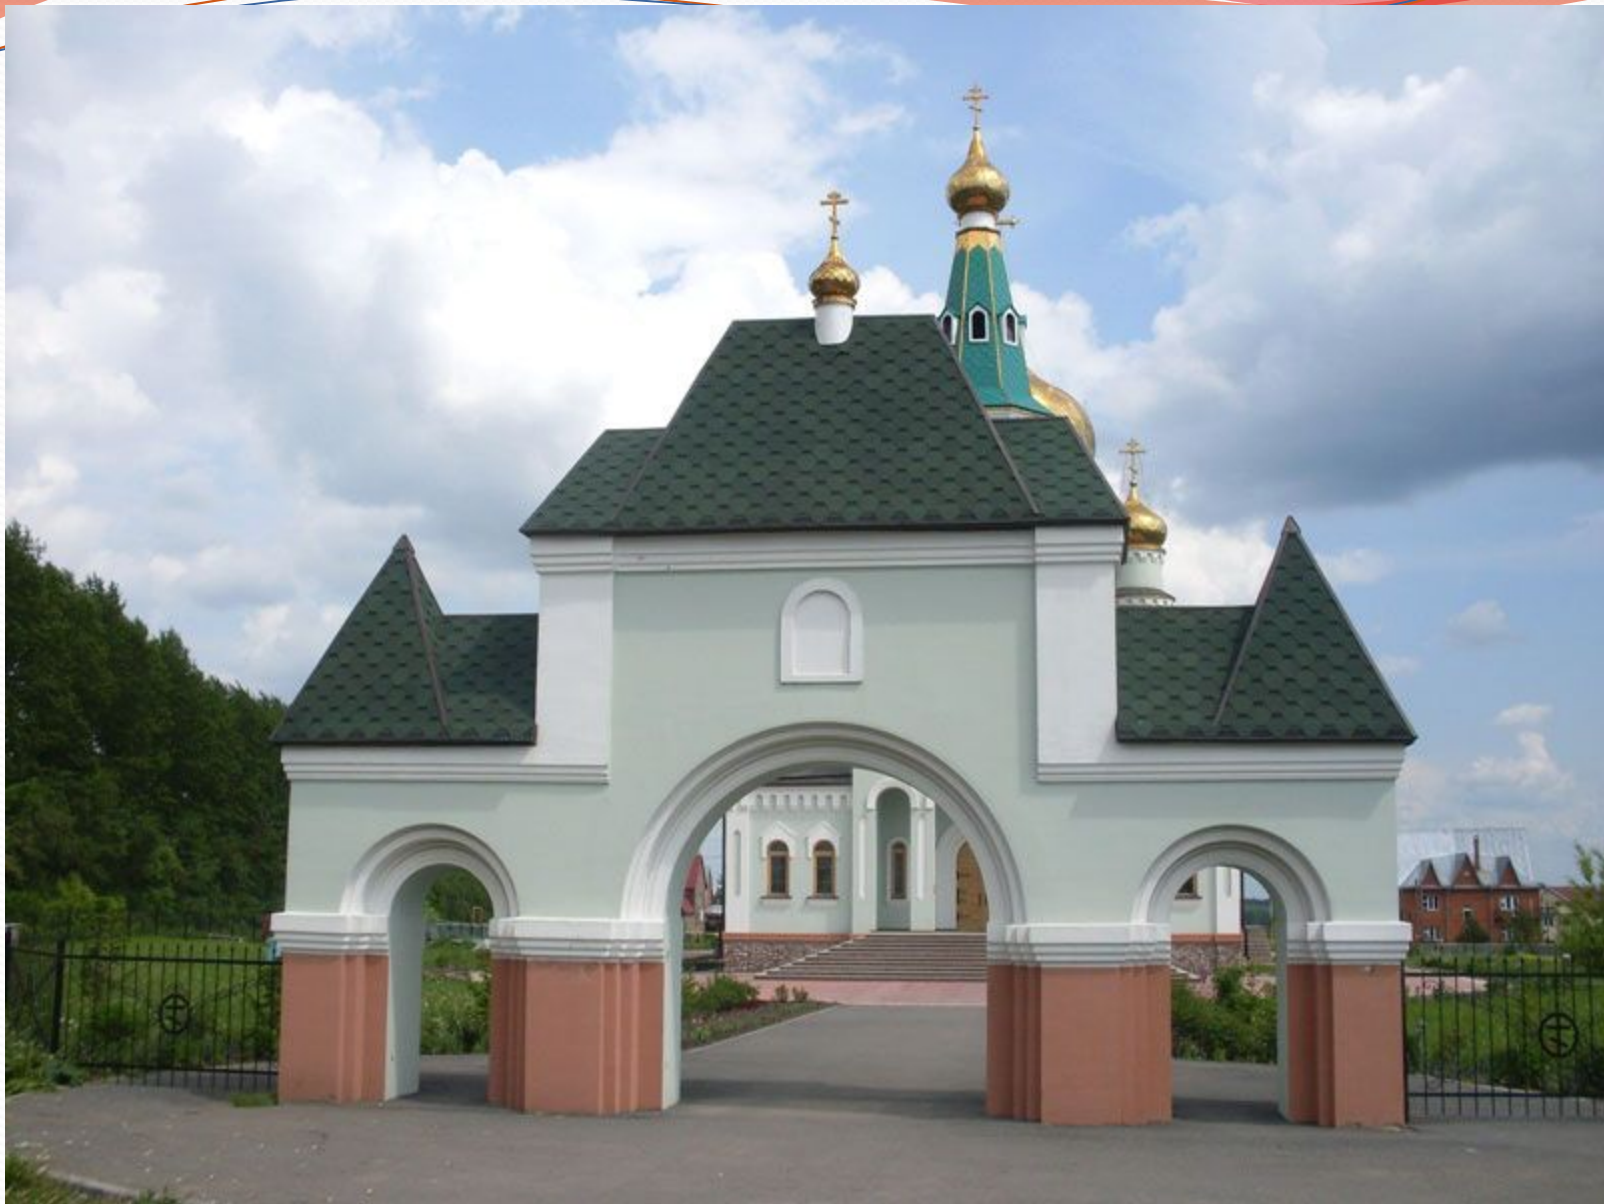

# СИМВОЛИКА КЕМЕРОВСКОЙ ОБЛАСТИ

Названия некоторых рек  
Кемеровской области означают:

Томь – тёмная вода

Кондома – длинная

Кия – скала

Одна из самых больших  
горных рек Кузбасса – Яя.

Церковь Николая Чудотворца