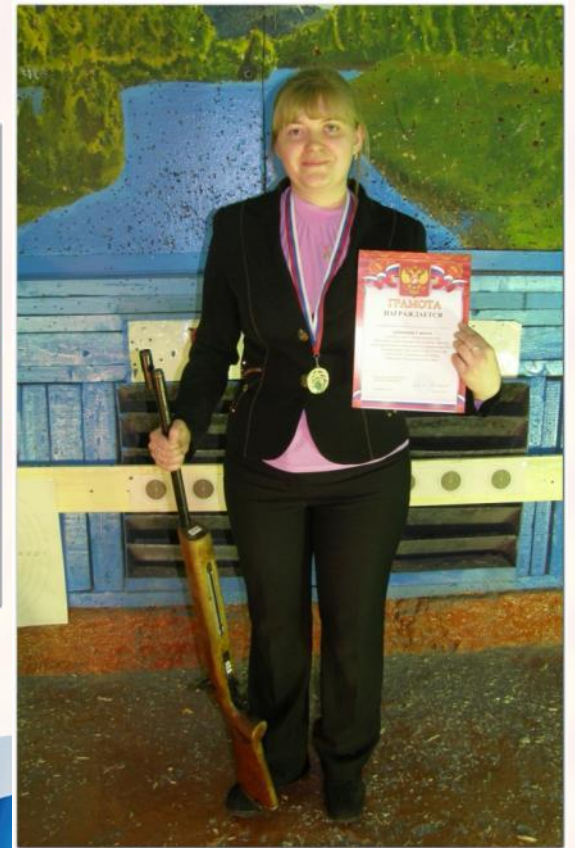

**Экскурсия  
в  
«Патриот»**

23 февраля

23 февраля

23 февраля

23 февраля

**ПРОДОЛЖЕНИЕ СЛЕДУЕТ...**

- Фон презентации Горяйнова Екатерина  
<http://pedsovet.su/load/321-1-0-34463>
- Фото из личных семейных альбомов
- Музыка  
<http://muzofon.com/search/%D0%BC%D1%83%D0%BB%D1%8C%D1%82%D1%8F%D1%88%D0%BA%D0%B8>