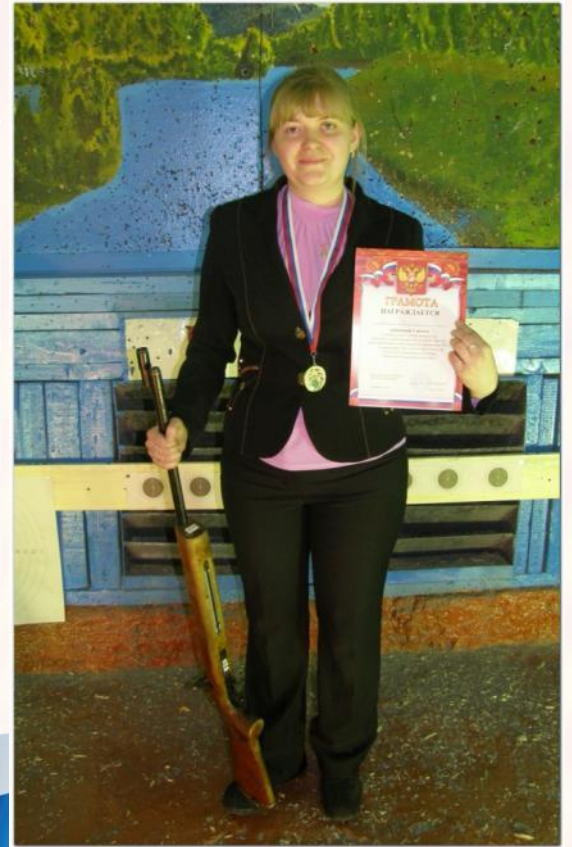

**Экскурсия  
в  
«Патриот»**

23 февраля

23 февраля

23 февраля

**ПРОДОЛЖЕНИЕ СЛЕДУЕТ...**

- Фон презентации Горяйнова Екатерина  
<http://pedsovet.su/load/321-1-0-34463>
- Фото из личных семейных альбомов
- Музыка  
<http://muzofon.com/search/%D0%BC%D1%83%D0%BB%D1%8C%D1%82%D1%8F%D1%88%D0%BA%D0%B8>