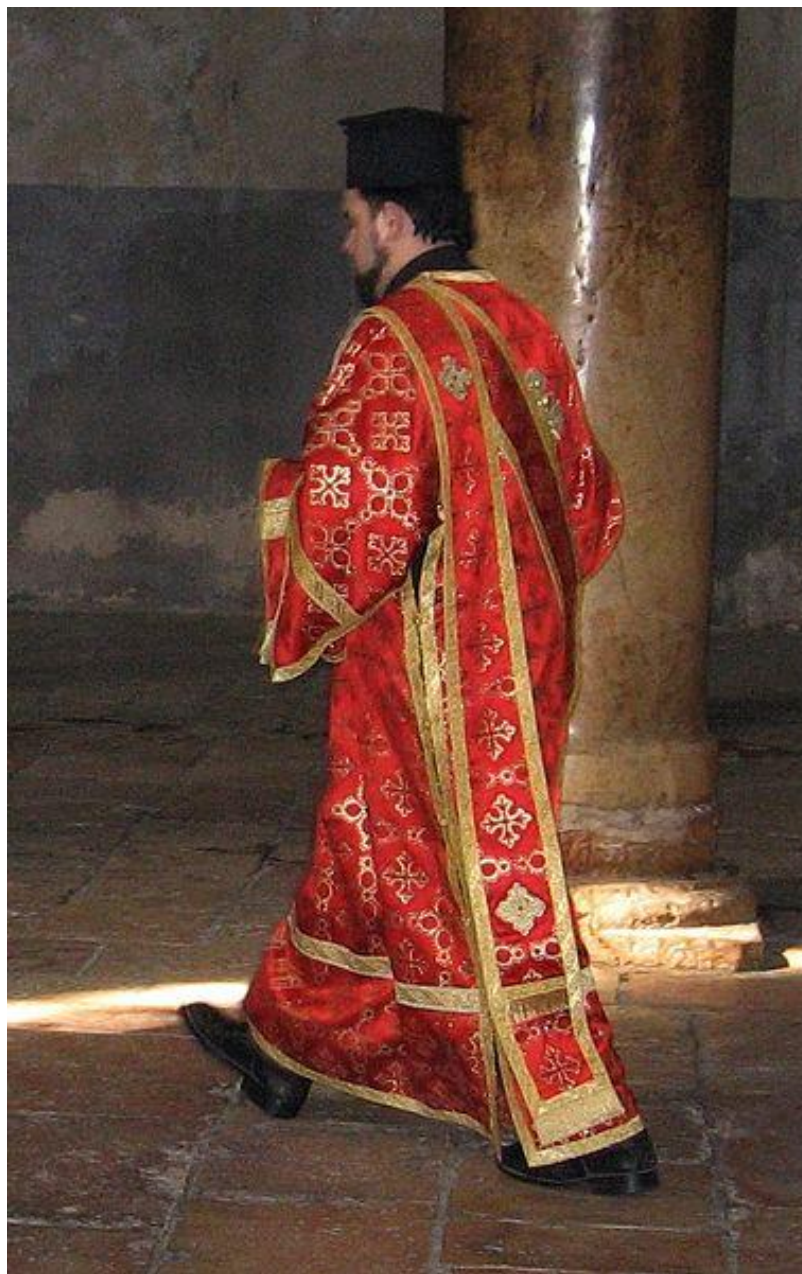

Символічне значення одягу
священнослужителів
Символіка кольорів

4к. ДПМ ХВМК
Муригіна О.О.
Сімончук І.О.

План

1. Богослужбний одяг православних священнослужителів
 - 1.1. Вбрання диякона
 - 1.2. Вбрання священника
 - 1.3. Вбрання єпископа (архієрея)
2. Богослужбний одяг католицьких священнослужителів
 - 2.1. Вбрання диякона
 - 2.2. Вбрання священника
 - 2.3. Вбрання єпископа
 - 2.4. Вбрання папи
3. Кольори богослужбного одягу священнослужителів
4. Висновок

Ряса і Підрясник

Діаконъ въ облаченіи

Орарь

Поручи

Стихарь

- **Облачення дякона**

Орарь диякона

Облачення дякона