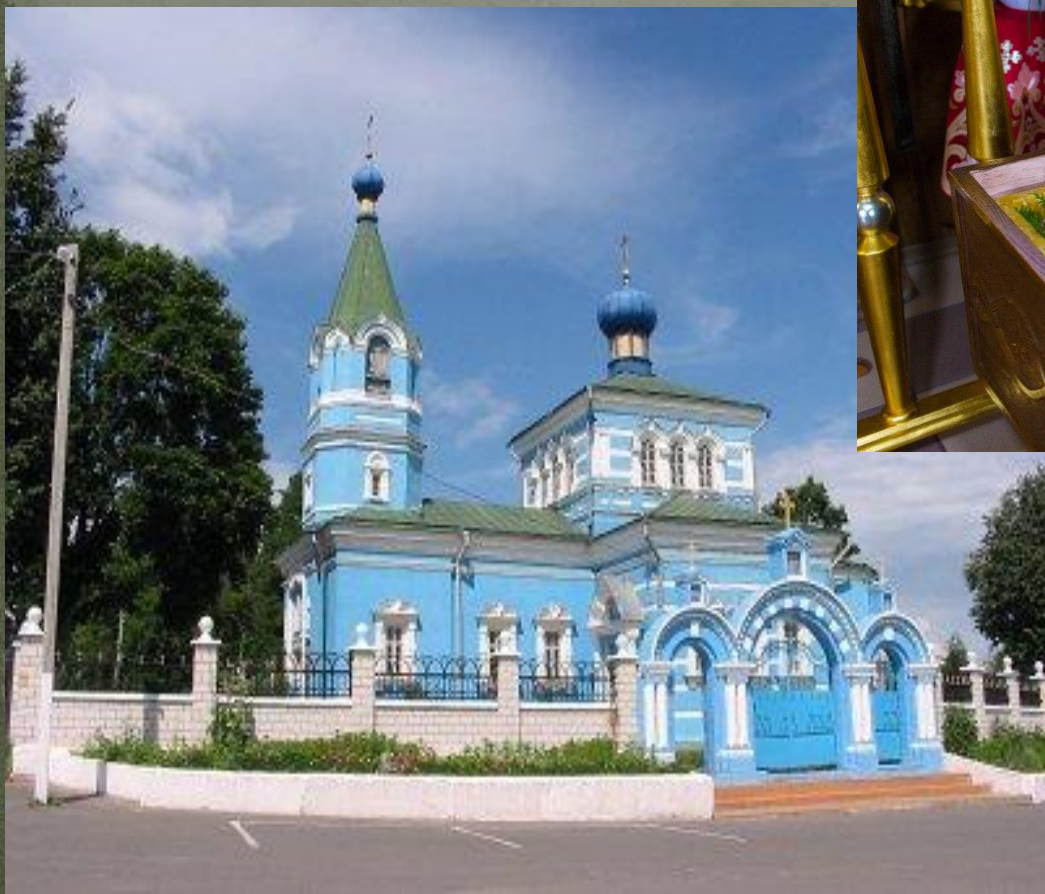

ВОСКРЕСНАЯ ШКОЛА

СВЯТО-ПЕТРО-ПАВЛОВСКИЙ СОБОР

Святые места Беларуси

подготовил: Павлов Алексей Сергеевич

г. МИНСК

Жировичский монастырь

Для записи:

1. Гродненская обл., д.
Жировичи.

2. Каменная икона размером с
яйцо.

3. Целебный источник из-под
монастыря.

Полоцкий монастырь

Для записи:

1. Витебская обл., г. Полоцк.
2. Мощи и копия креста Евфросинии Полоцкой.

Иоанно- Кормянский монастырь