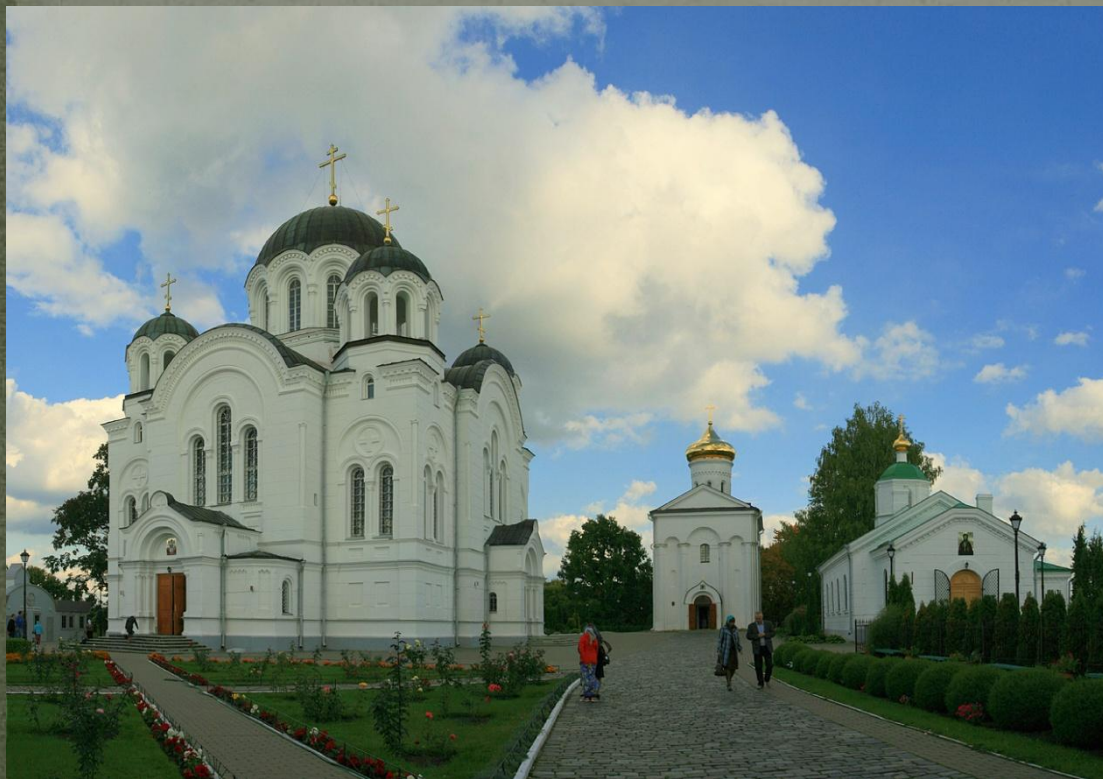

Полоцкий монастырь