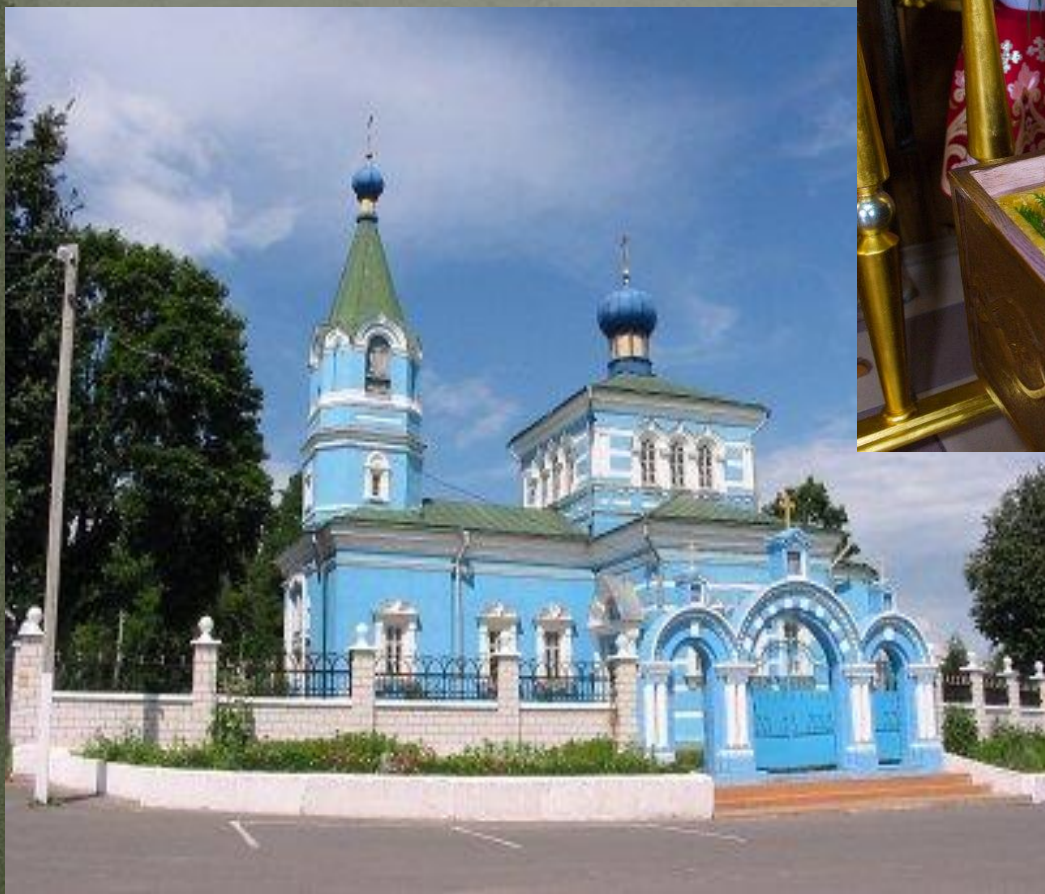

ВОСКРЕСНАЯ ШКОЛА

СВЯТО-ПЕТРО-ПАВЛОВСКИЙ СОБОР

Святые места Беларуси

подготовил: Павлов Алексей Сергеевич

г. МИНСК

Жировичский монастырь

Для записи:

**1. Гродненская обл., д.
Жировичи.**

**2. Каменная икона размером с
яйцо.**

**3. Целебный источник из-под
монастыря.**

Полоцкий монастырь

Для записи:

1. Витебская обл., г. Полоцк.
2. Мощи и копия креста Евфросинии Полоцкой.

Иоанно- Кормянский монастырь