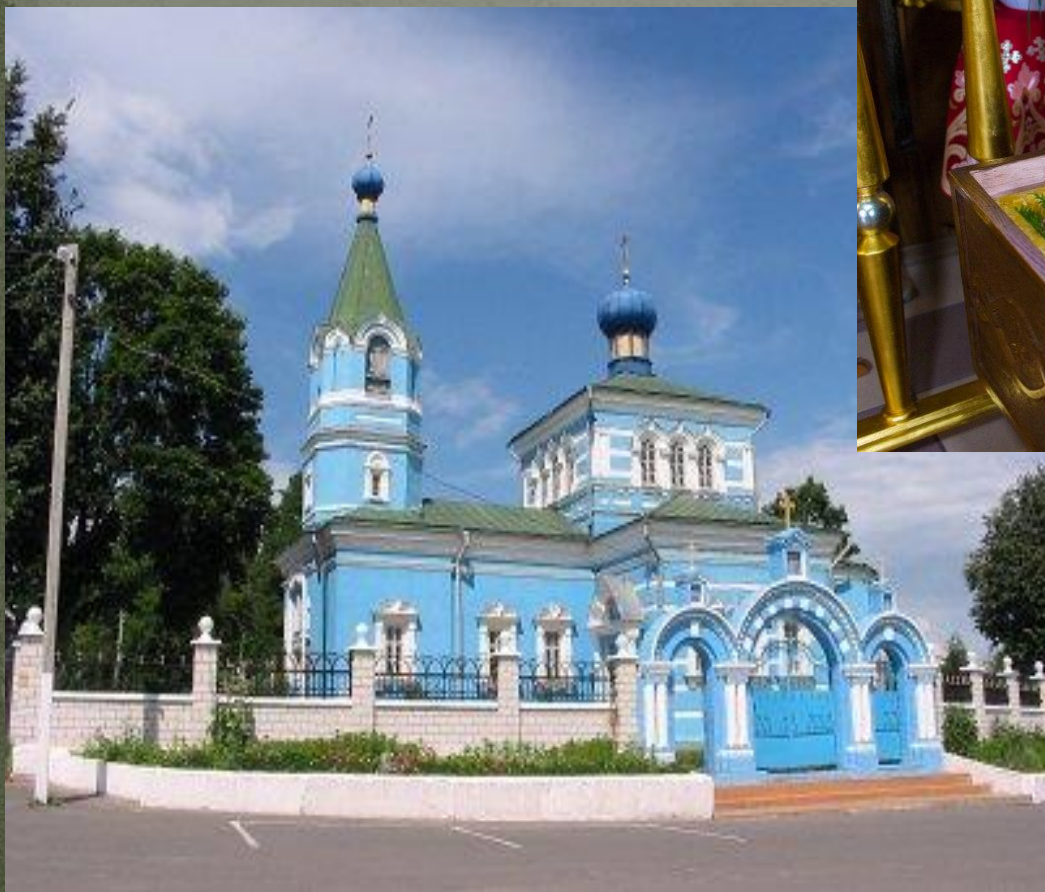

ВОСКРЕСНАЯ ШКОЛА

СВЯТО-ПЕТРО-ПАВЛОВСКИЙ СОБОР

Святые места Беларуси

подготовил: Павлов Алексей Сергеевич

г. МИНСК

Жировичский монастырь

Для записи:

**1. Гродненская обл., д.
Жировичи.**

**2. Каменная икона размером с
яйцо.**

**3. Целебный источник из-под
монастыря.**

Полоцкий монастырь

Для записи:

1. Витебская обл., г. Полоцк.
2. Мощи и копия креста Евфросинии Полоцкой.

Иоанно- Кормянский монастырь