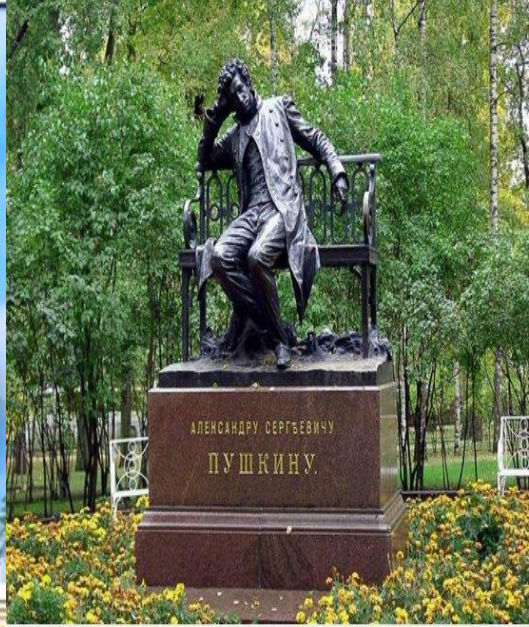

Пушкин – солнце русской поэзии

(театрализованное внеклассное мероприятие)

Отечество нам Царское Село

(c) iri6963

33b.ru

И сердца трепетные стны...

Биография.ru

Лев