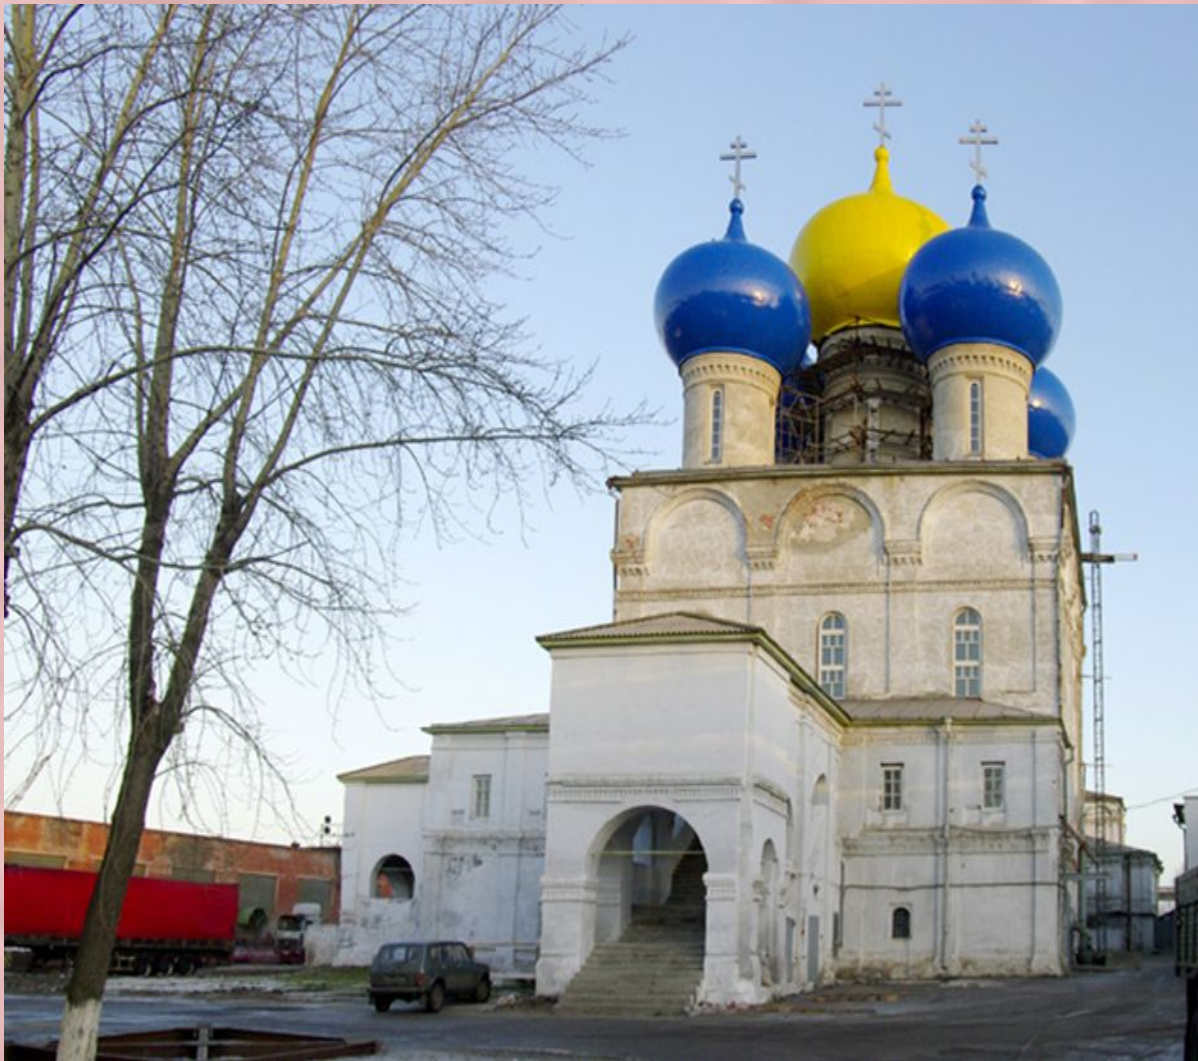

Николо - Корельский монастырь к сценарию №1

Николо - Корельский монастырь к сценарию №2

<http://maral.tourbina.ru>

Сценарий №2

1. **Николо-Корельский монастырь это величественн..е бел..каменн..е здание.**
2. **Его окружают м..рские пучины с парусниками летом и снежные просторы с могучими соснами зимой.**
3. **Высокая к..локольня устремля..т..ся прямо в бездонное северное небо.**
4. **Редким ясным днем солнечные блики играют на з..лотых и голубых куп..лах церкви.**
5. **В праз(?)ник далеко разнос..т..ся ее колокольный звон.**