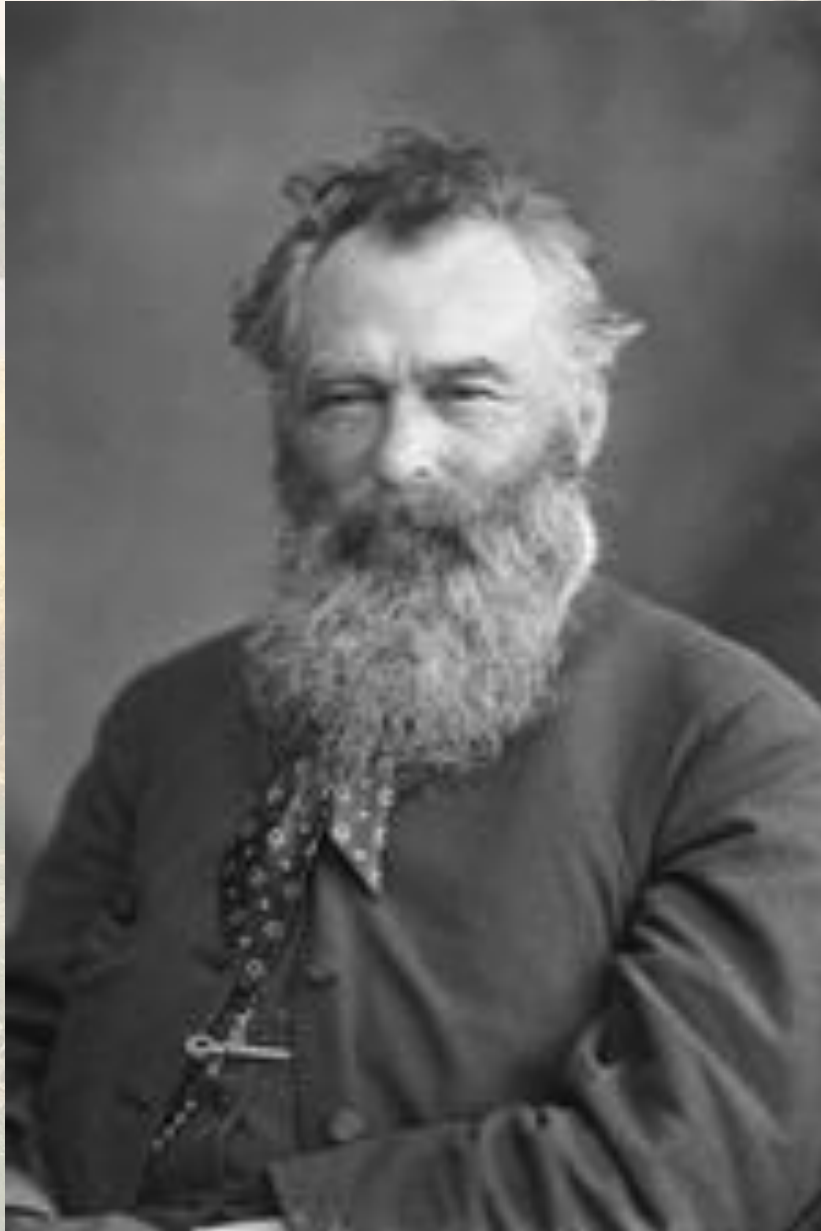

The background is a soft-focus landscape painting. It features a large, dark green tree on the right side, a path leading through a field of tall, golden-brown grasses, and a hazy, light-colored sky. The overall mood is peaceful and nostalgic.

# Иван Шишкин

*«Лесной богатырь-художник», «царь леса» — так называли Ивана Шишкина современники. Он много путешествовал по России, воспевая величественную красоту ее природы в своих картинах, которые сегодня*