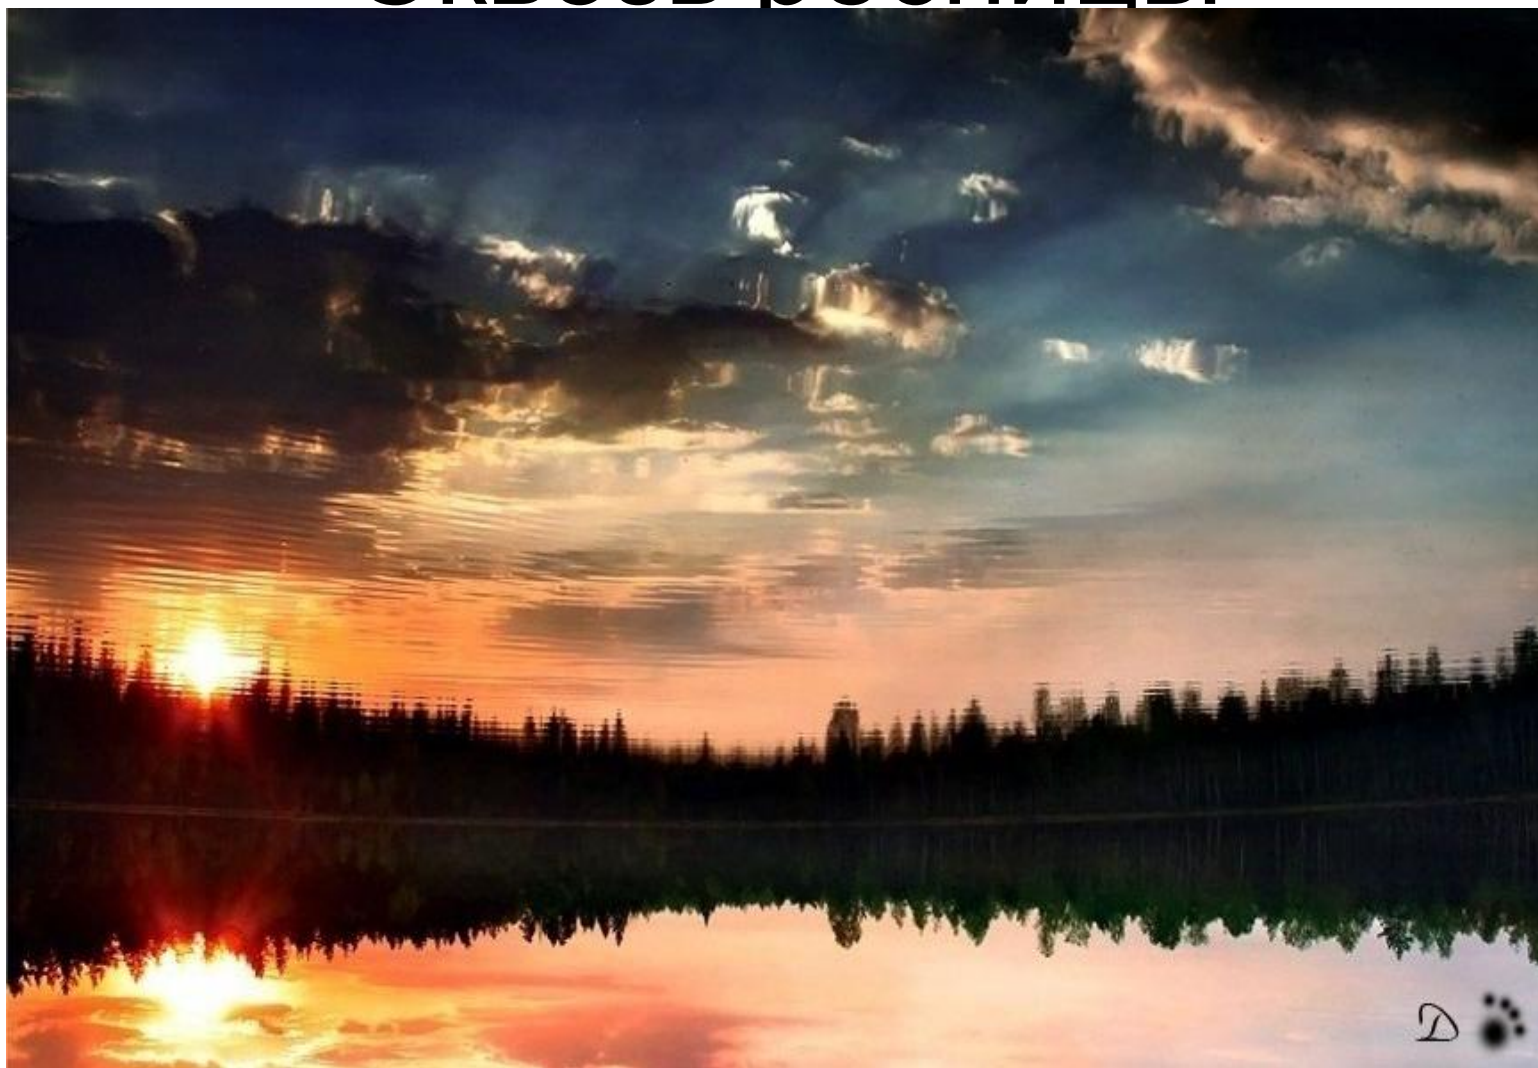

A close-up portrait of an elderly man with white hair, looking slightly to the right with a serious expression. He is wearing a dark jacket with a light-colored fur collar. The background is a blurred, warm-toned landscape.

*Анатолий
КАЛИНИН*

*КОГДА МЕНЯ
УЖЕ НЕ БУДЕТ...*

Розовое чудо

Сквозь ресницы

Луч солнца на землю прольёт

Темница

Усадьба Калинина

Навстречу солнцу прорасту