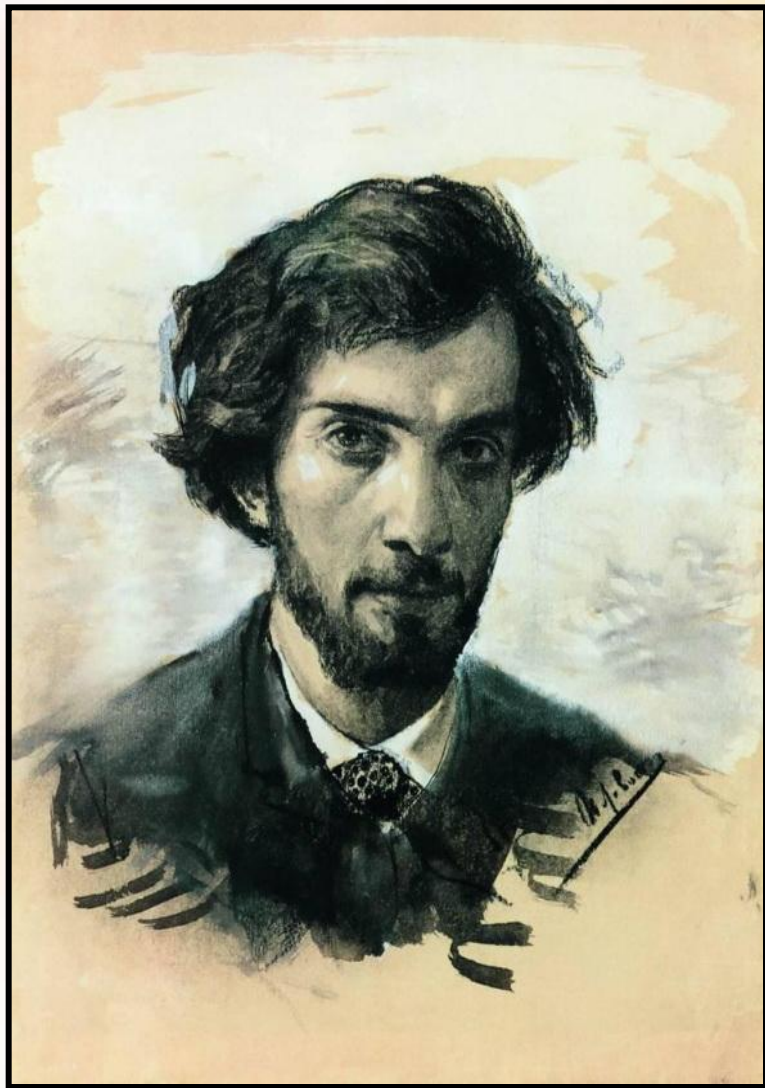

Исаак Ильич Левитан
(1860—1900)

Исаак Ильич Левитан

Исаак Ильич Левитан
(1860—1900)

Весна. Большая вода

Что мы видим на переднем плане картины?

Что изобразил художник на заднем плане?

Весна. Большая вода

Каков фон картины?

Как художник создает объём на полотне?

Какое настроение вызывает у вас картина?

Какие цвета и оттенки использует художник?

День (солнечный, ясный, тихий, теплый,
лучезарный, дивный)

Вода (чистая, холодная, прозрачная,
глубокая)

Облака (белые, легкие, похожие на
кораблики, на вату)

Небо (высокое, голубое)

Берег (золотой, песчаный)

Деревья (белоствольные, высокие,
нарядные)

Речка (вышла из берегов, затопила
прибрежный лес)

Заключение