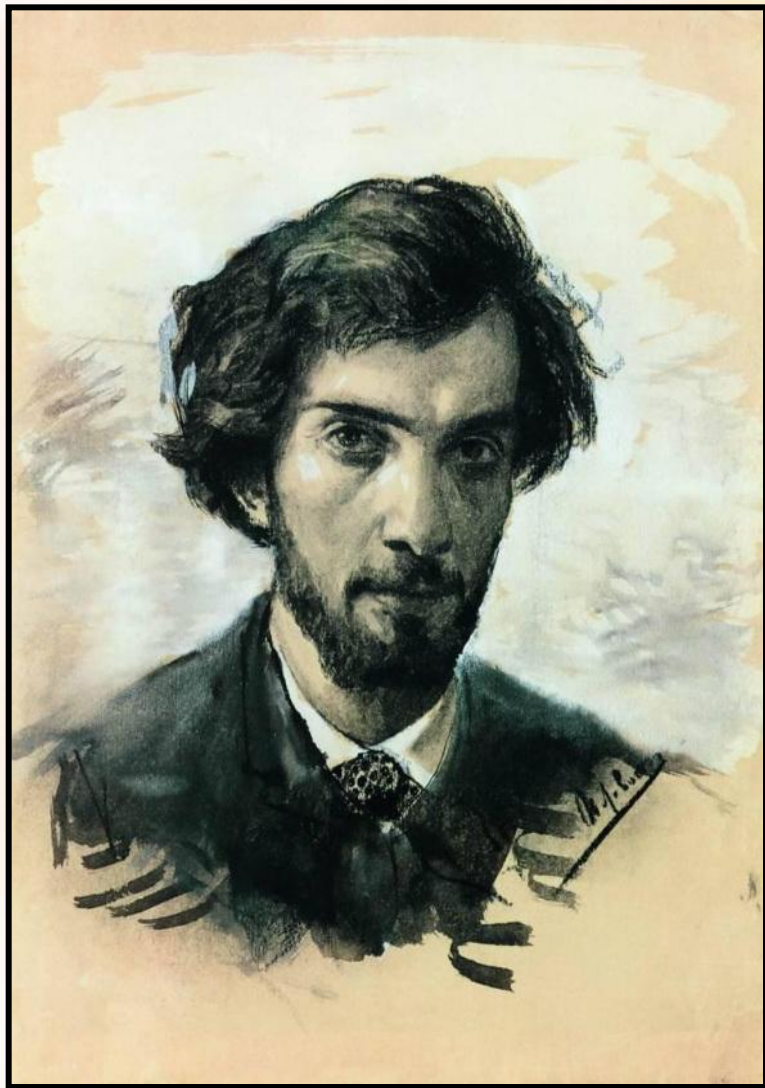

Исаак Ильич Левитан
(1860—1900)

Исаак Ильич Левитан

Исаак Ильич Левитан (1860—1900)

Весна. Большая вода

Что мы видим на переднем плане картины?

Что изобразил художник на заднем плане?

Весна. Большая вода

Каков фон картины?

Как художник создает объём на полотне?

Какое настроение вызывает у вас картина?

Какие цвета и оттенки использует художник?

День (солнечный, ясный, тихий, теплый,
лучезарный, дивный)

Вода (чистая, холодная, прозрачная,
глубокая)

Облака (белые, легкие, похожие на
кораблики, на вату)

Небо (высокое, голубое)

Берег (золотой, песчаный)

Деревья (белоствольные, высокие,
нарядные)

Речка (вышла из берегов, затопила
прибрежный лес)

Заключение