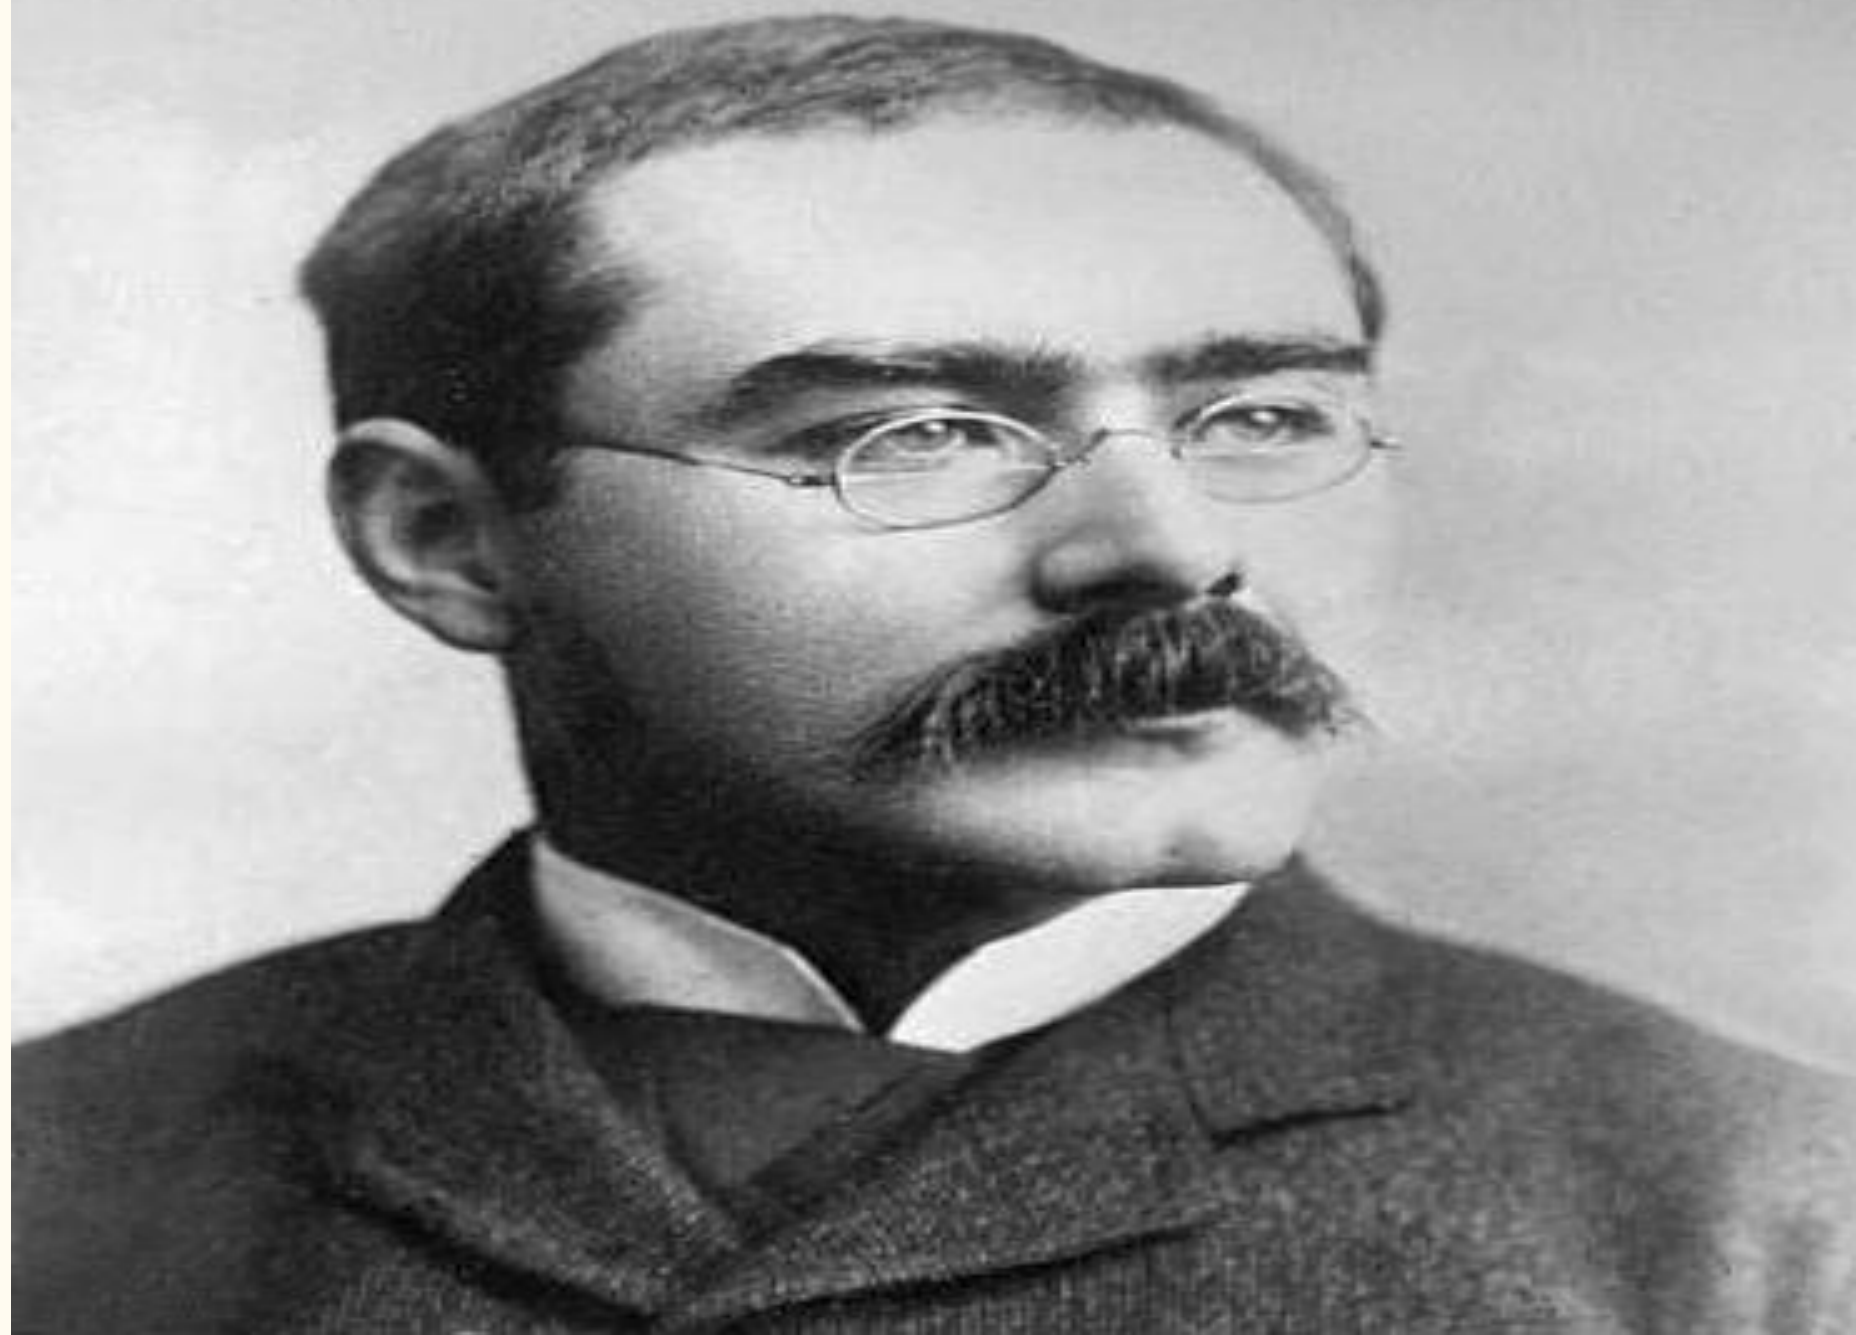


A black and white portrait of Joseph Rudyard Kipling. He is shown from the chest up, wearing a dark suit jacket, a white shirt, and a dark tie. He has a prominent mustache and is wearing round-rimmed spectacles. His hair is thinning on top. The background is a plain, light-colored wall.

Джозеф
Редьярд
Киплинг

*Редьярд Киплинг
родился 30 декабря
1865 года
в Бомбее (Индия) в
семье профессора
местной школы
искусств Джона
Локвуда Киплинга и
Алисы (Макдональд)
Киплинг.*

Отец Редьярда-
Джон Локвуд
Киплинг

Мать- Алиса Киплинг

Умер в
январе
1936 года