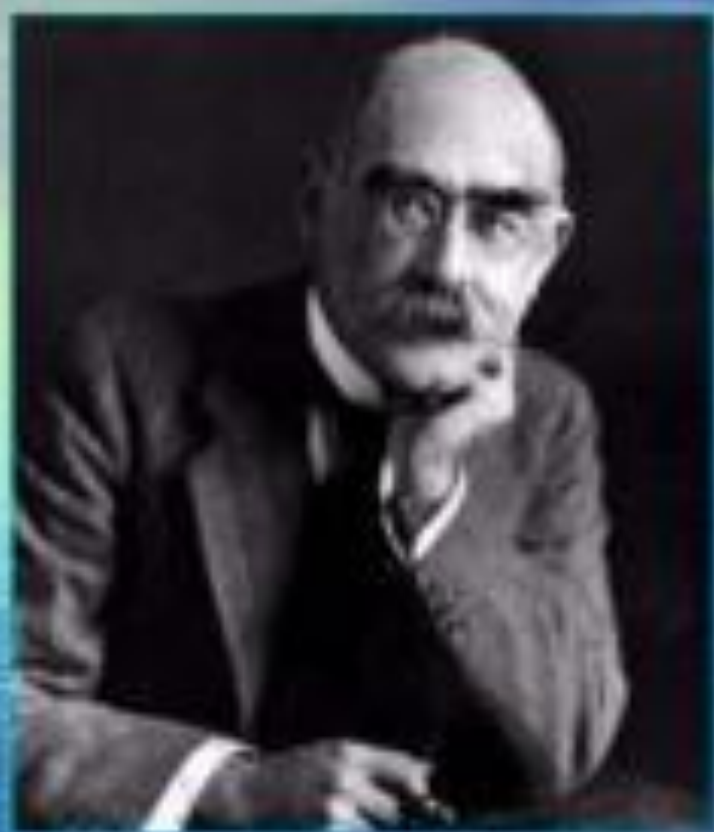


A black and white portrait of Joseph Rudyard Kipling. He is shown from the chest up, wearing a dark suit jacket, a white shirt, and a dark tie. He has a prominent mustache and is wearing round-rimmed spectacles. His hair is thinning on top. The background is a plain, light-colored wall.

Джозеф
Редьярд
Киплинг

*Редьярд Киплинг
родился 30 декабря
1865 года
в Бомбее (Индия) в
семье профессора
местной школы
искусств Джона
Локвуда Киплинга и
Алисы (Макдональд)
Киплинг.*

Отец Редьярда-
Джон Локвуд
Киплинг