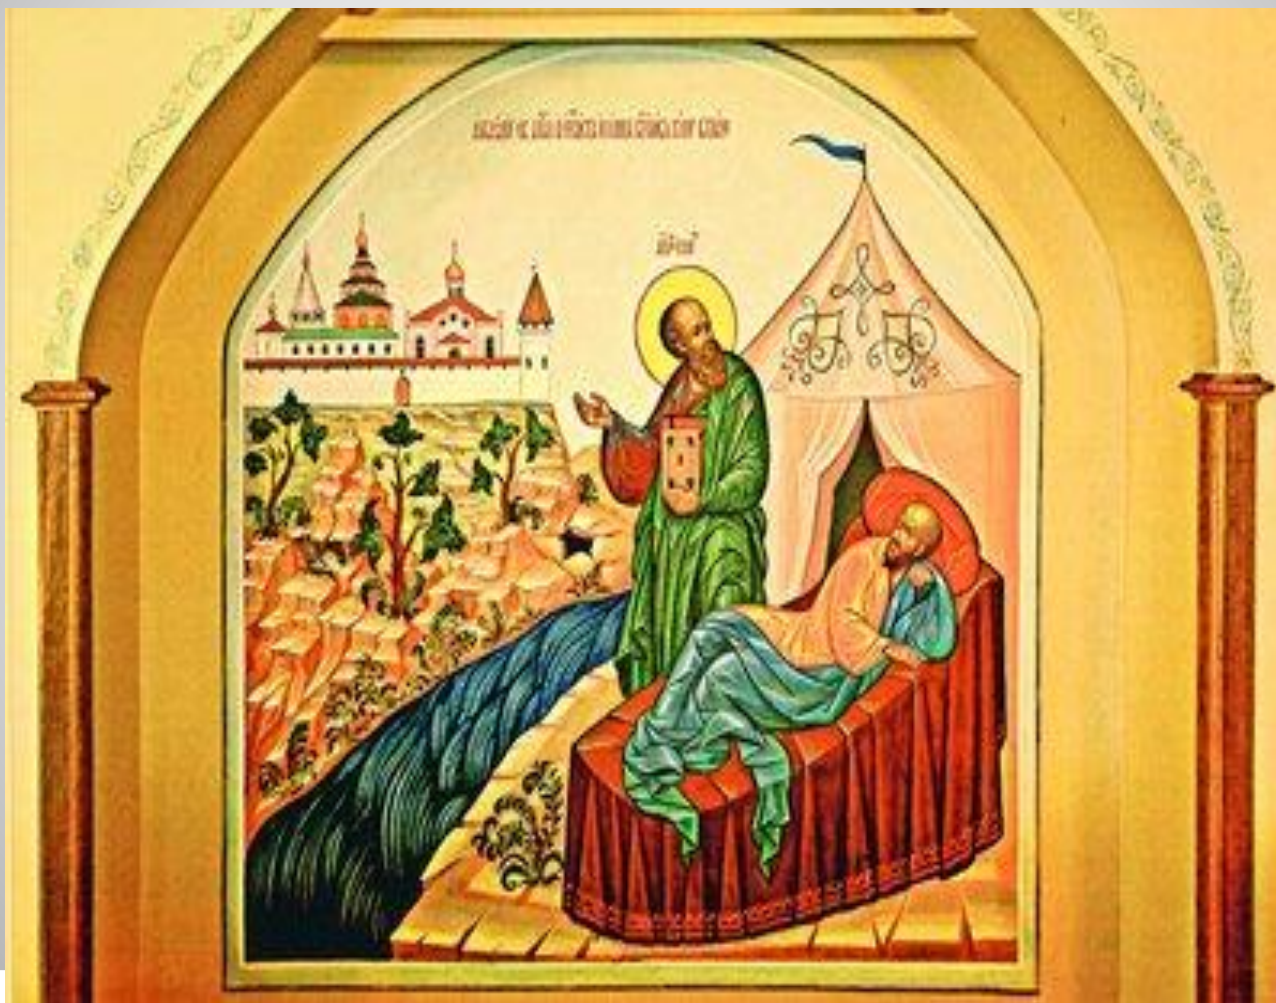

Явление Иоанна Богослова