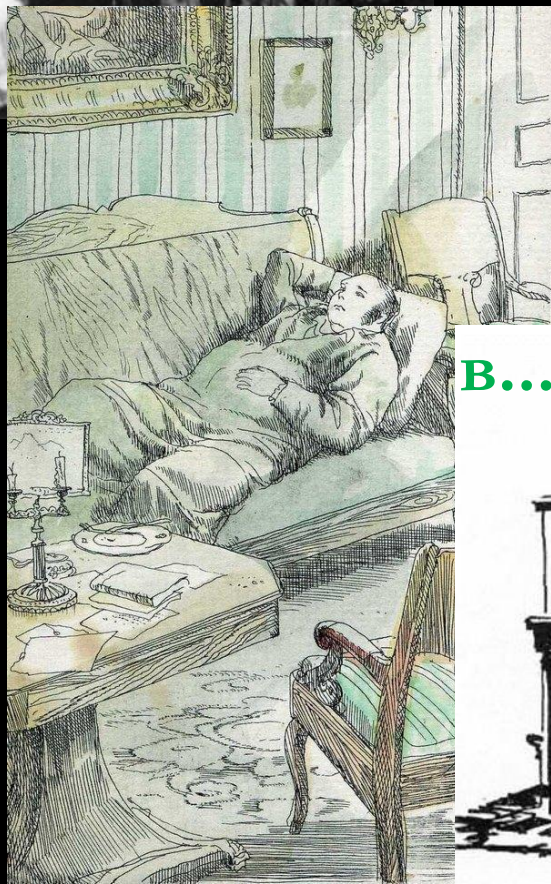

ОБРАЗ ГЛАВНОГО
ГЕРОЯ В РОМАНЕ

«ОБЛОМОВ»

"Я старался показать
в "Обломове", как и
отчего у нас люди
превращаются прежде времени

в... кисель!!

ЗАДАНИЯ ДЛЯ РАБОТЫ В ГРУППАХ

1 группа Проанализируйте начало романа. Какие детали портрета и интерьера помогают оценить характер Обломова? Сопоставьте Обломова с его гостями.

«СОН ОБЛОМОВА». ЕГО МЕСТО И ЗНАЧЕНИЕ В РОМАНЕ.

Обломов осуждает петербургскую суету из-за собственной инертности, но объективно оказывается прав. «Чего там искать? интересов ума, сердца? Ты посмотри, где центр, около которого вращается все это: нет его, нет ничего глубокого, задевающего за живое. Все это мертвецы, спящие люди, хуже меня эти члены света и общества! ...»