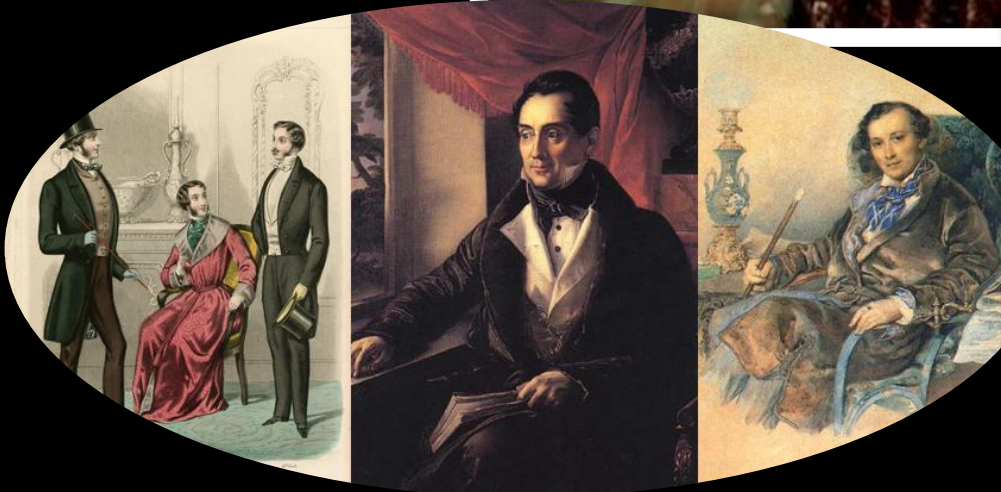

ОБРАЗ ГЛАВНОГО
ГЕРОЯ В РОМАНЕ

«ОБЛОМОВ»

"Я старался показать
в "Обломове", как и
отчего у нас люди
превращаются прежде времени

в... кисель!!

ЗАДАНИЯ ДЛЯ РАБОТЫ В ГРУППАХ

1 группа Проанализируйте начало романа. Какие детали портрета и интерьера помогают оценить характер Обломова? Сопоставьте Обломова с его гостями.

2 группа Проанализируйте «Сон Обломова» (часть 1, гл.9). Какое слово точнее характеризует состояние Обломова – *лень* или *покой*?

3 группа Охарактеризуйте дружбу Обломова и Штольца. Почему столь разные люди дружат? Кто из них более убедителен в утверждении своего идеала?

«СОН ОБЛОМОВА». ЕГО МЕСТО И ЗНАЧЕНИЕ В РОМАНЕ.

Обломов осуждает петербургскую суету из-за собственной инертности, но объективно оказывается прав. «Чего там искать? интересов ума, сердца? Ты посмотри, где центр, около которого вращается все это: нет его, нет ничего глубокого, задевающего за живое. Все это мертвецы, спящие люди, хуже меня эти члены света и общества! ...»