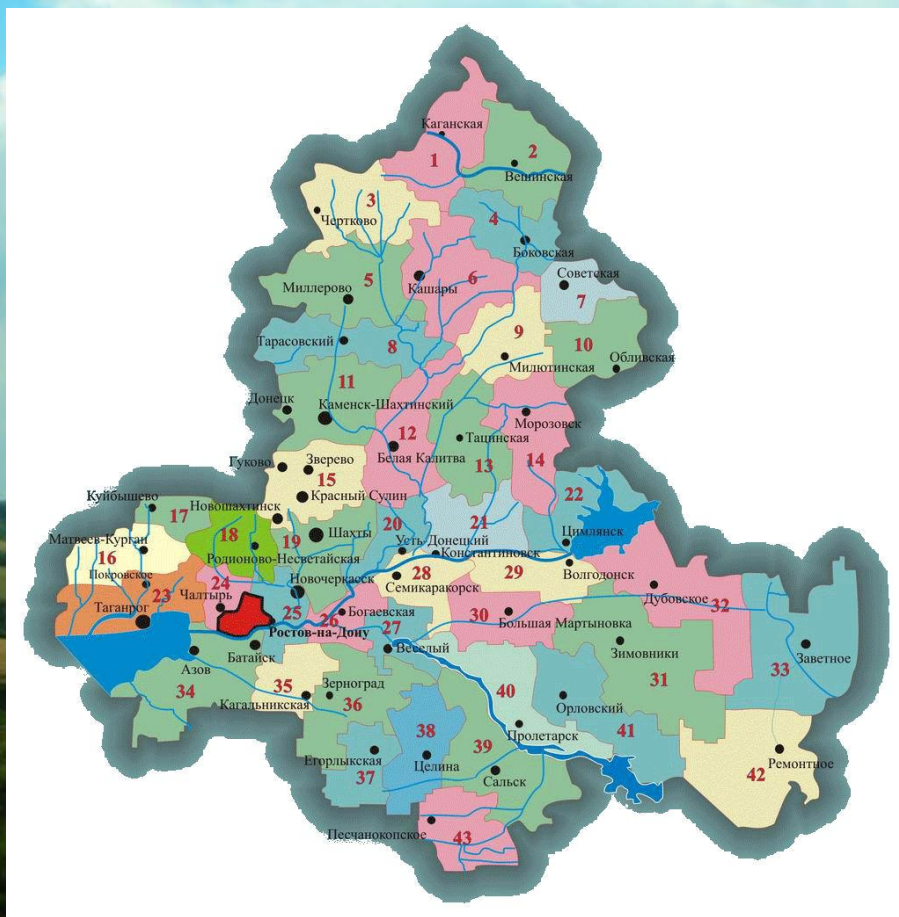

География Ростовской области

Ростовская область
образована 13
сентября 1937 года путём
выделения из Азово-
Черноморского края.
Районы области были
образованы из
существовавших на то
время округов: Донецкого,
Донского, Сальского,
Северо-Донского,
Таганрогского и
Шахтинско-
Донецкого. Первым
руководителем области
был назначен
деятель Е. Г. Евдокимов.

Флаг Ростовской области

Герб Ростовской области

В Ростовской области обитают различные виды животных и птиц. Это и хищники, и копытные, и грызуны, и зайцы и многие другие.

Птицы Ростовской области

Рыбы, обитающие в реках Ростовской области

Муниципальные районы

1. Азовский
2. Аксайский
3. Багаевский
4. Белокалитвинский
5. Боковский
6. Верхнедонской
7. Веселовский
8. Волгодонской
9. Дубовский
10. Егорлыкский
11. Заветинский
12. зерноградский
13. Зимовниковский
14. Кагальницкий
15. Каменский
16. Кашарский
17. Константиновский
18. Красносулинский
19. Куйбышевский
20. Мартыновский
21. Матвеево-Курганский
22. Миллеровский
23. Милютинский
24. Морозовский
25. Мясниковский
26. Неклиновский
27. Обливский
28. Октябрьский
29. Орловский
30. Песчанокопский
31. Пролетарский
32. Ремонтненский
33. Родионово-Несветайский
34. Сальский
35. Семикаракорский
36. Советский
37. Тарасовский
38. Тацинский
39. Усть-Донецкий
40. Целинский
41. Цимлянский
42. Чертковский
43. Шолоховский

КОНЕЦ