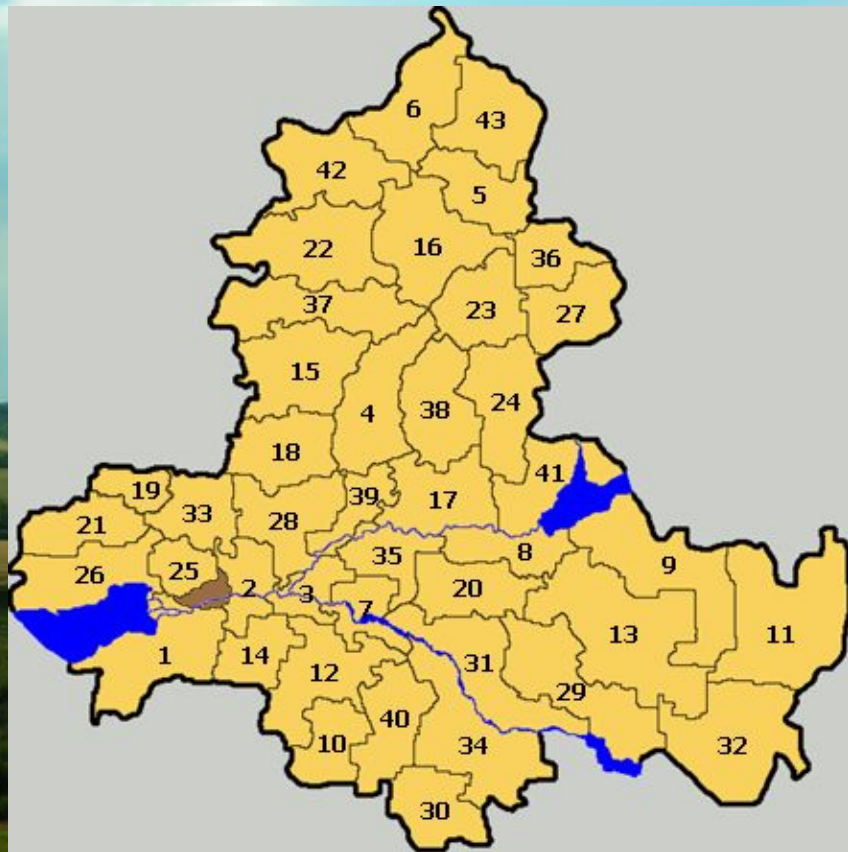

Муниципальные районы

1. Азовский
2. Аксайский
3. Багаевский
4. Белокалитвинский
5. Боковский
6. Верхнедонской
7. Веселовский
8. Волгодонской
9. Дубовский
10. Егорлыкский
11. Заветинский
12. зерноградский
13. Зимовниковский
14. Кагальницкий
15. Каменский
16. Кашарский
17. Константиновский
18. Красносулинский
19. Куйбышевский
20. Мартыновский
21. Матвеево-Курганский
22. Миллеровский
23. Милютинский
24. Морозовский
25. Мясниковский
26. Неклиновский
27. Обливский
28. Октябрьский
29. Орловский
30. Песчанокопский
31. Пролетарский
32. Ремонтненский
33. Родионово-Несветайский
34. Сальский
35. Семикаракорский
36. Советский
37. Тарасовский
38. Тацинский
39. Усть-Донецкий
40. Целинский
41. Цимлянский
42. Чертковский
43. Шолоховский