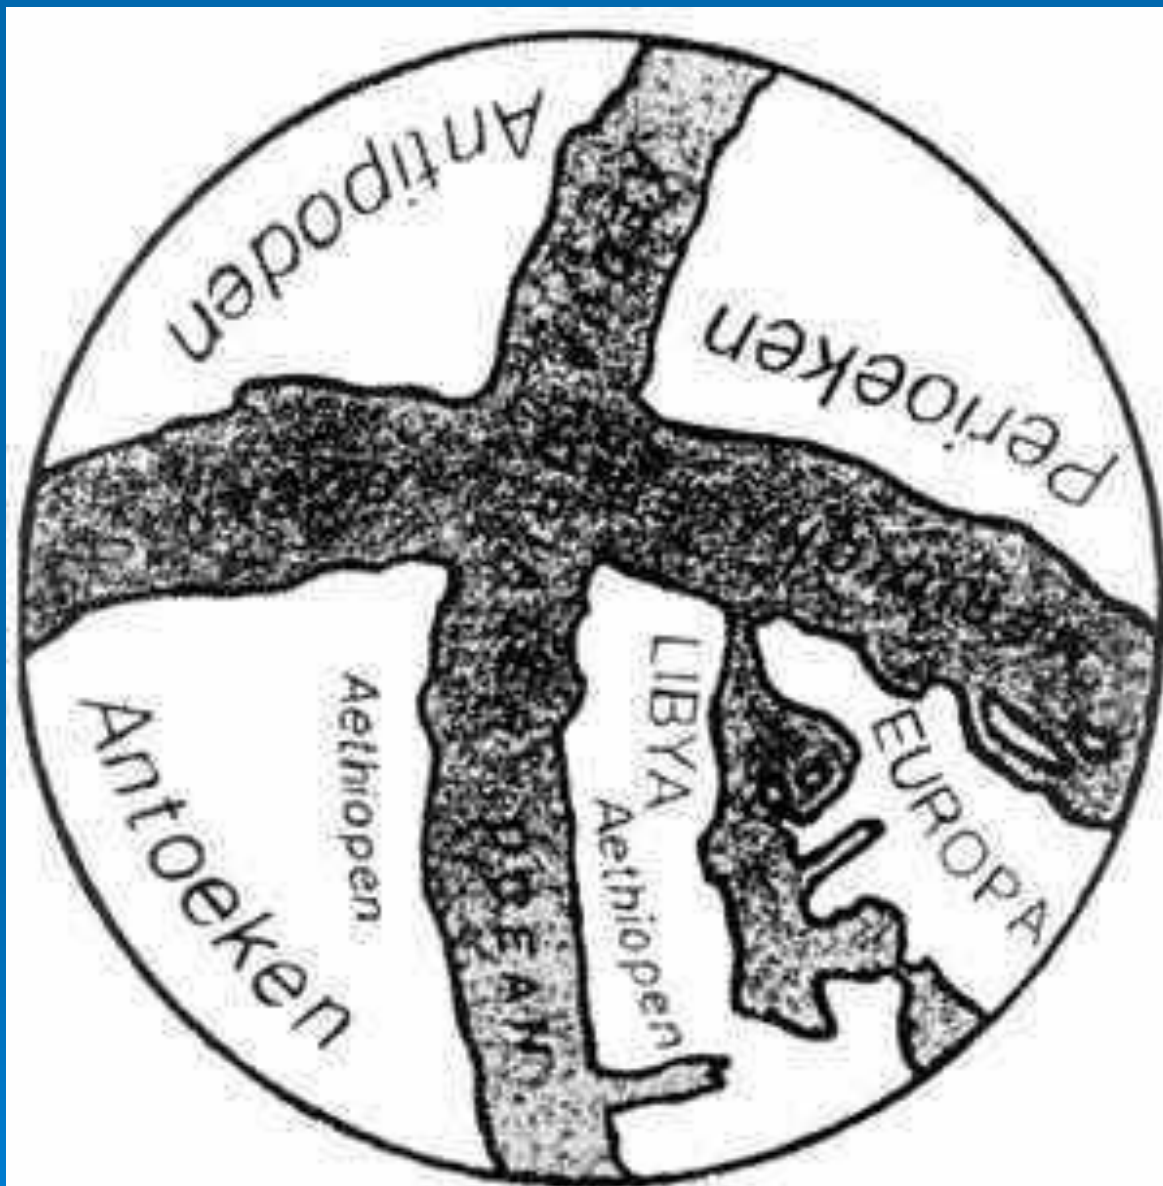

# ГЛОБУС – МОДЕЛЬ ЗЕМЛИ

# КОГДА ЛЮДИ ПРИДУМАЛИ ГЛОБУС?

- Первые уменьшенные модели земного шара были сделаны в Древней Греции
- «Глобус» - в переводе с латинского означает «шар»

Глобус Кратеса

[kancmir.ucoz.com](http://kancmir.ucoz.com)

□ Мартин Бехайм – немецкий путешественник, изготовивший в конце XV века глобус, который сохранился до наших дней.

# ЧТО ТАКОЕ ГЛОБУС?

- Это уменьшенная модель земного шара.
- Даёт наглядное представление и о форме Земли, и о её вращении вокруг оси.