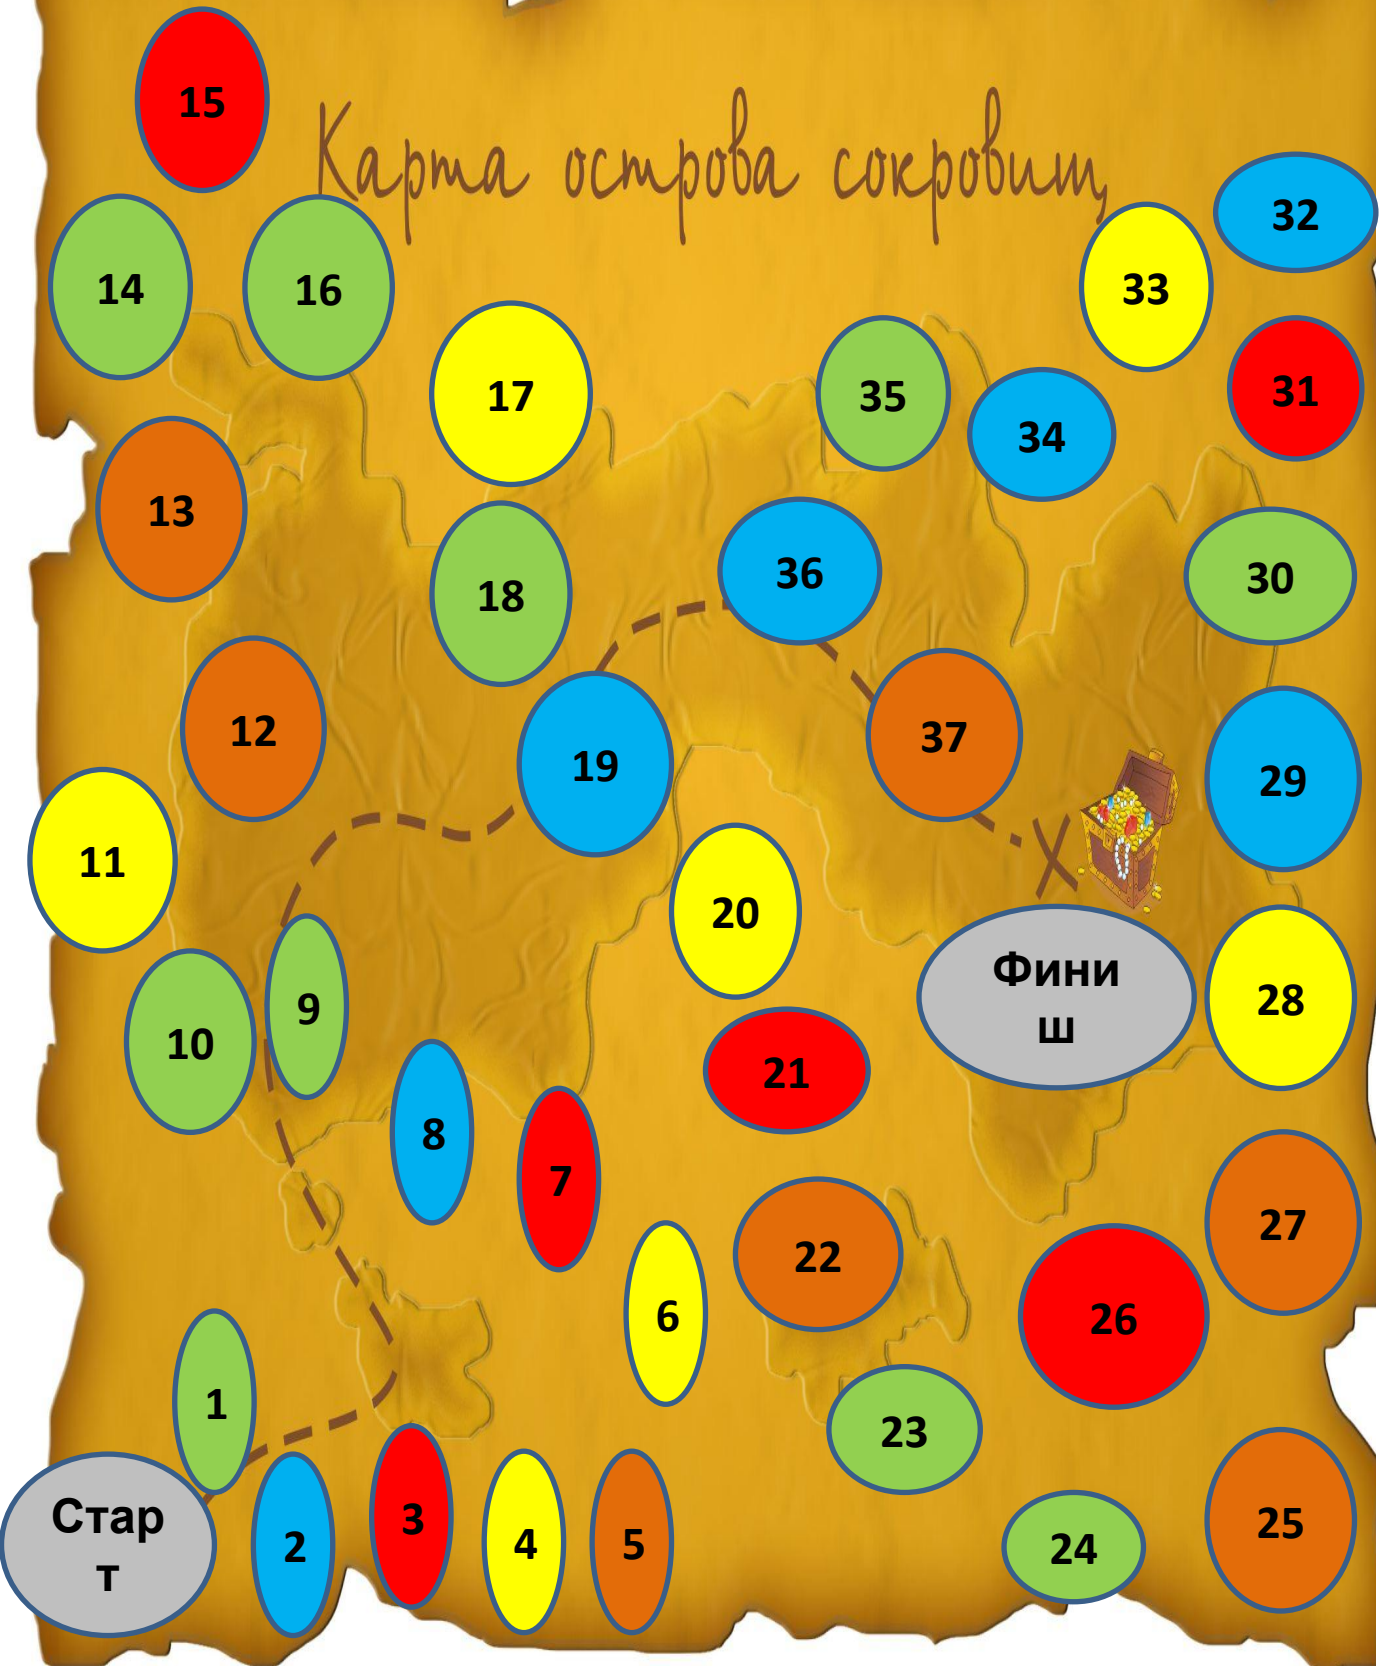

# Карта острова сокровищ

Стар  
Т

Фини  
ш