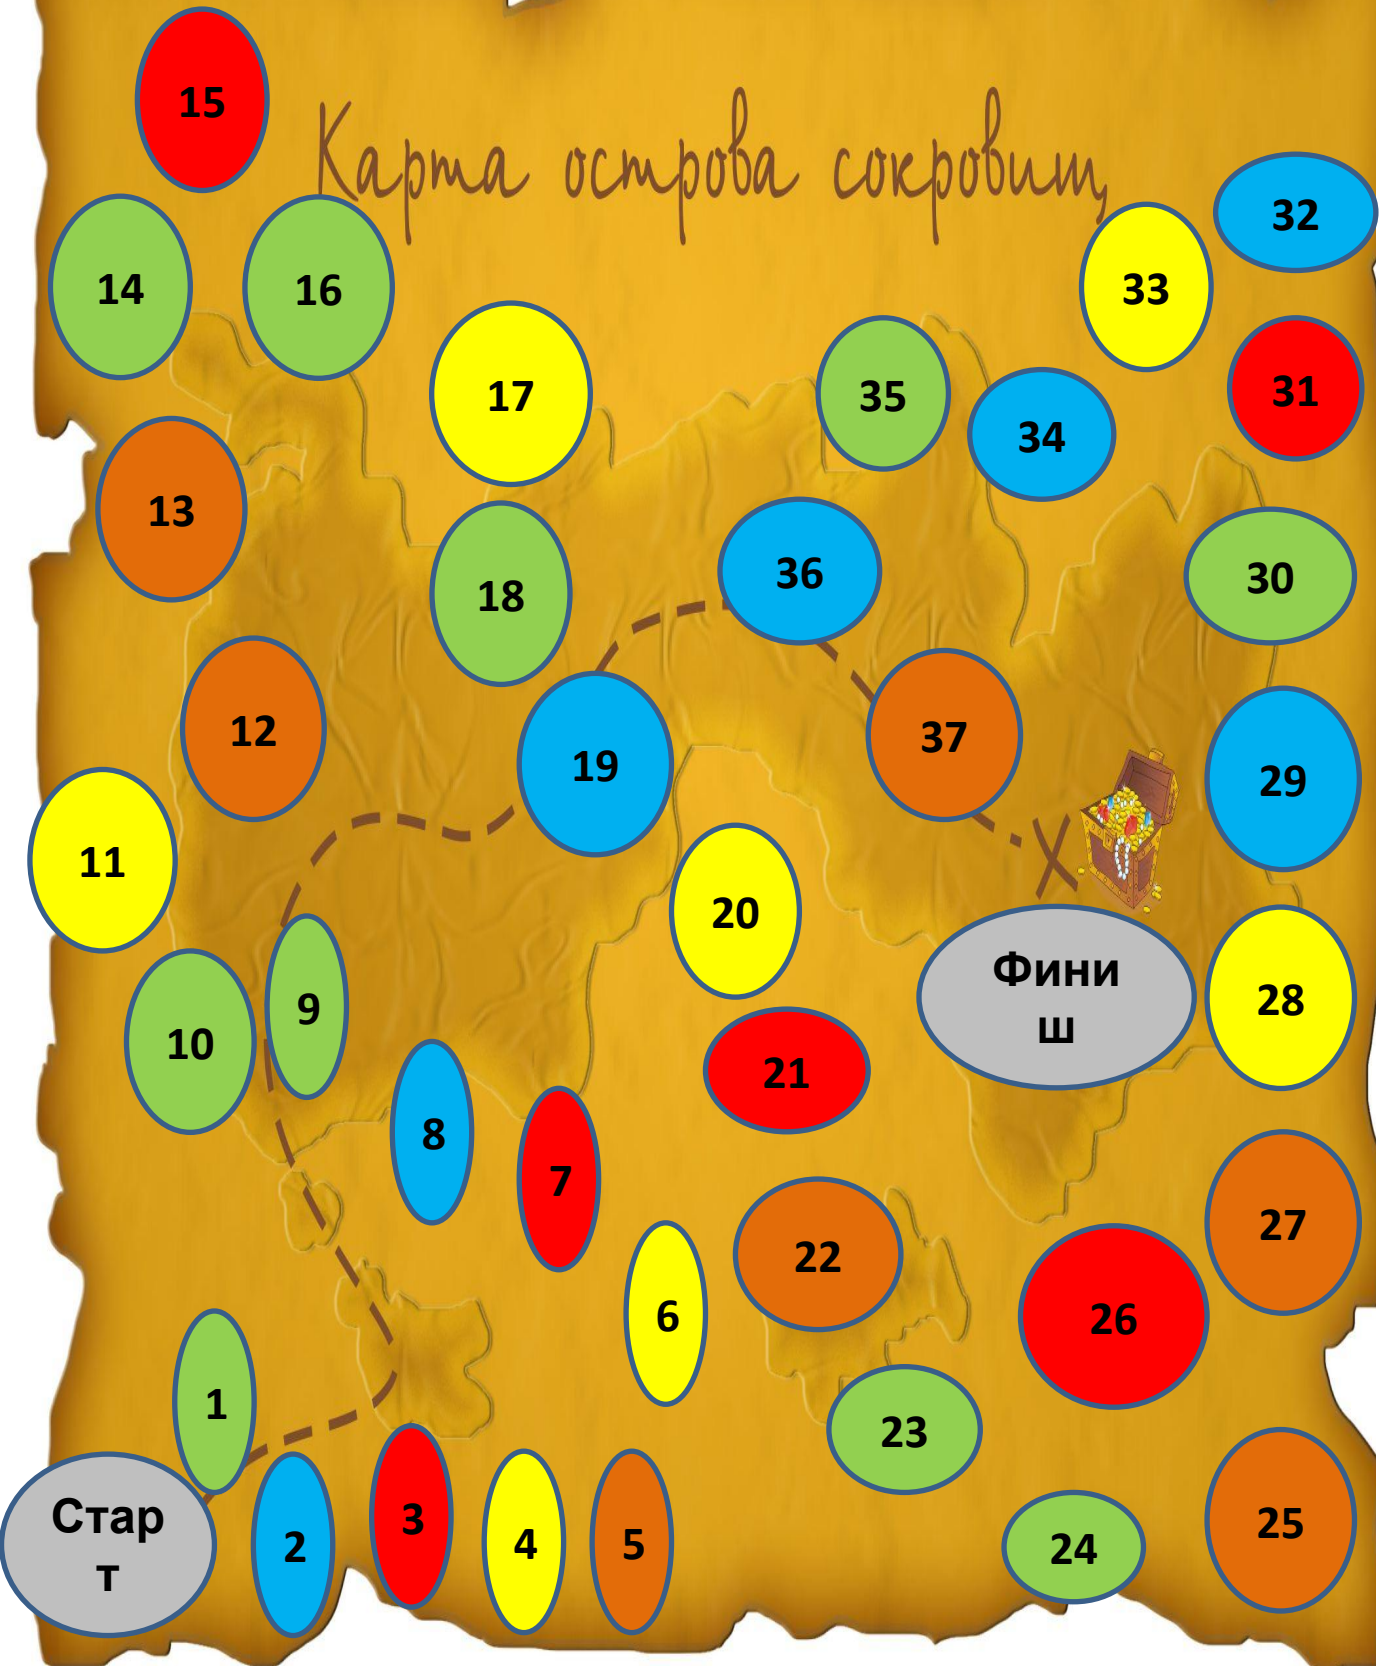

Карта острова сокровищ

Стар
Т

Фини
ш