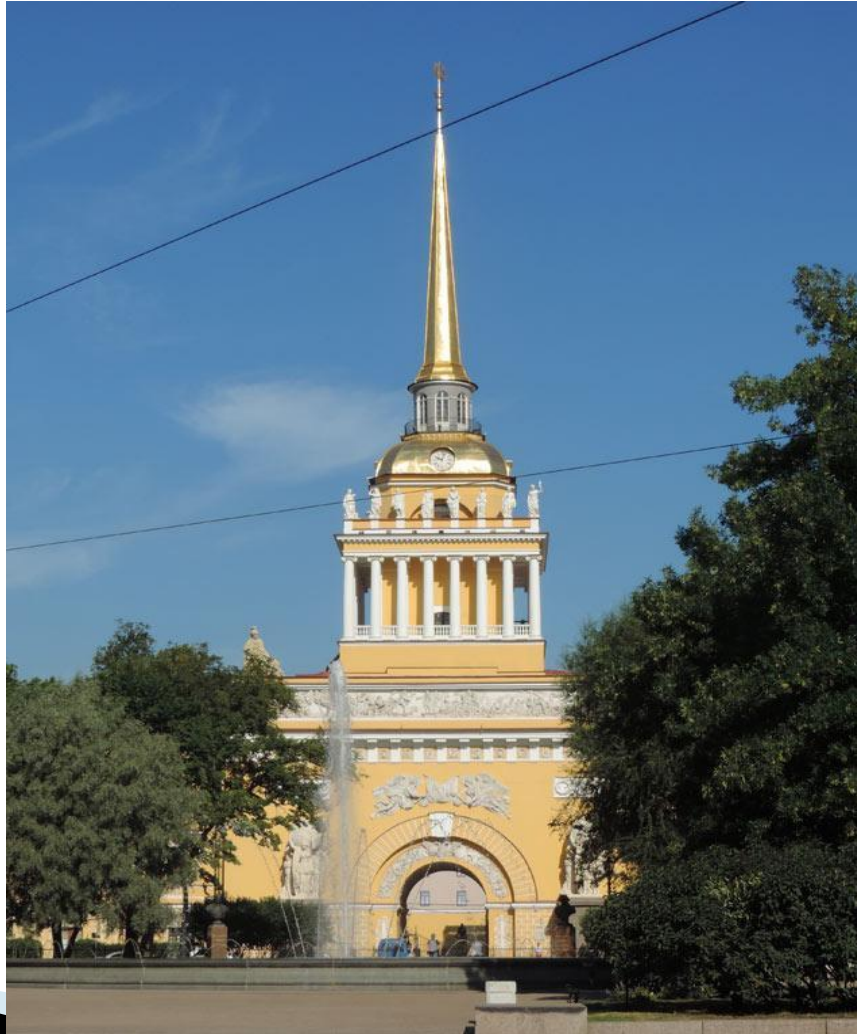

Адмиралтейство