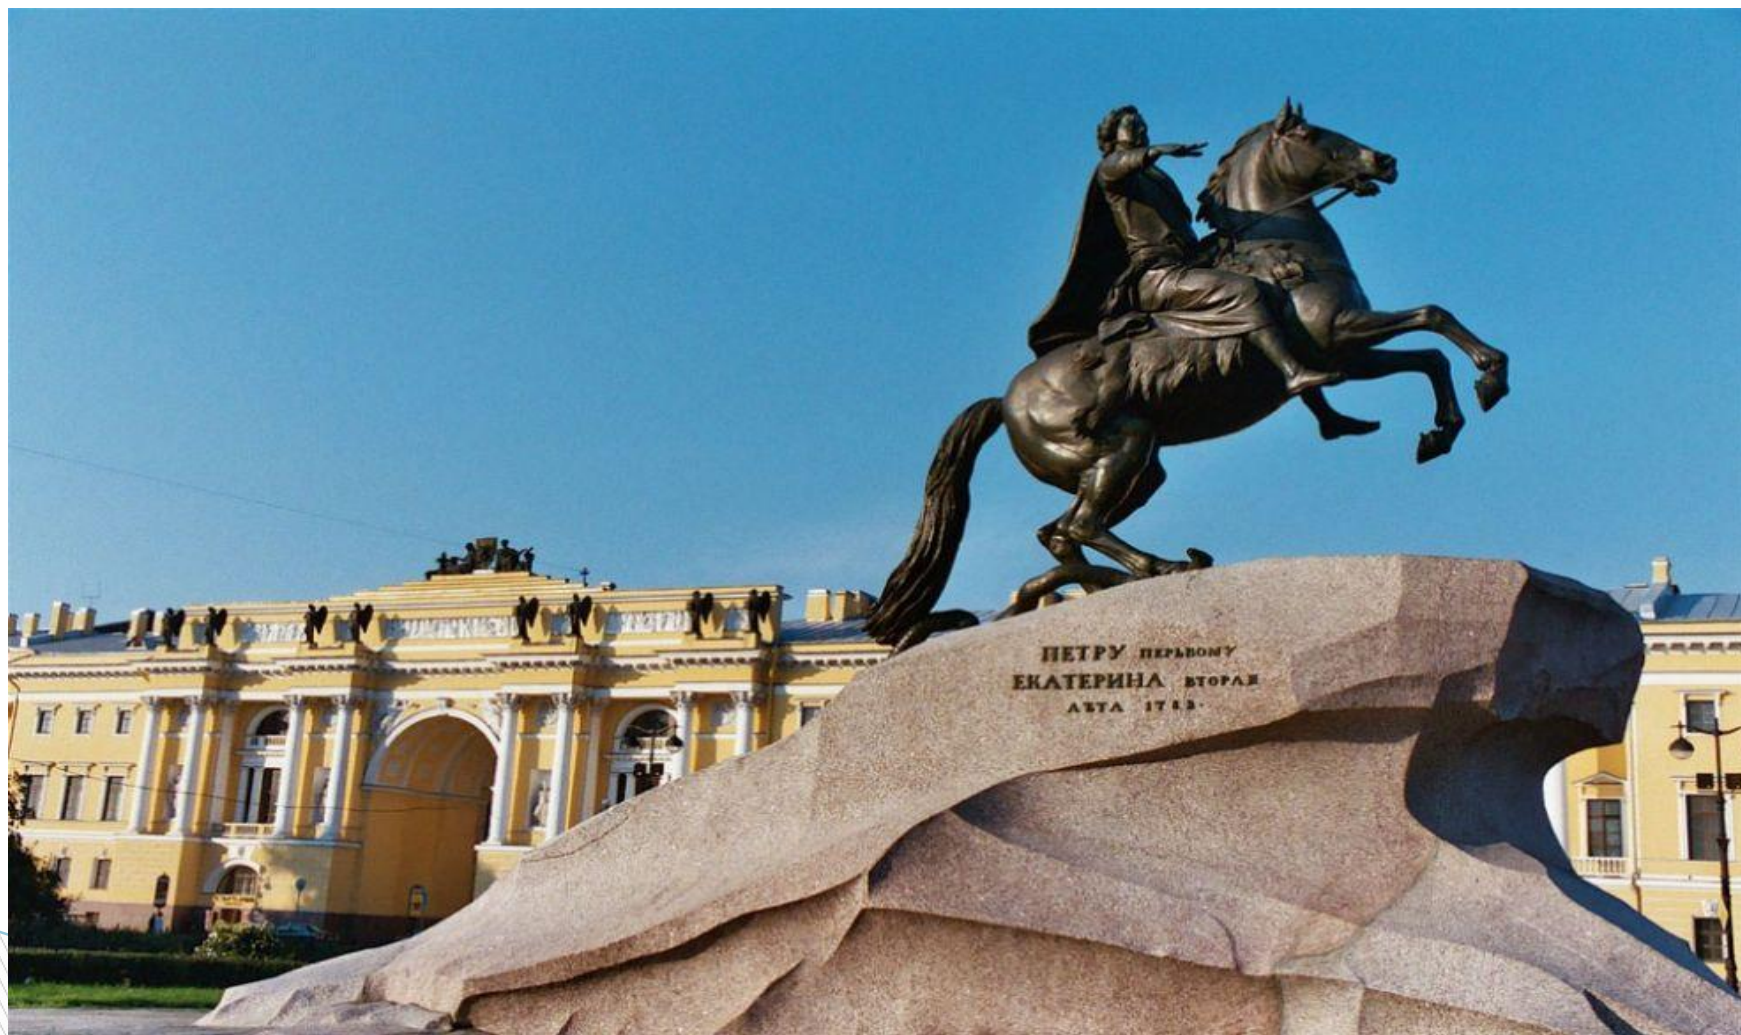

**Государственное бюджетное дошкольное образовательное
учреждение детский сад №22
Колпинского района города Санкт-Петербурга**

Конкурс чтецов: «Город на Неве»

ПРЕКРАСНЫЙ ГОРОД САНКТ-ПЕТЕРБУРГ

На берегах реки Невы

Памятник Петру Медный всадник

ЛЕТНИЙ САД

Памятник Ивану Крылову баснописцу

Александровский столп.

Белая ночь

Знаменитая Нева

Невский проспект

Пушка Петропавловской крепости