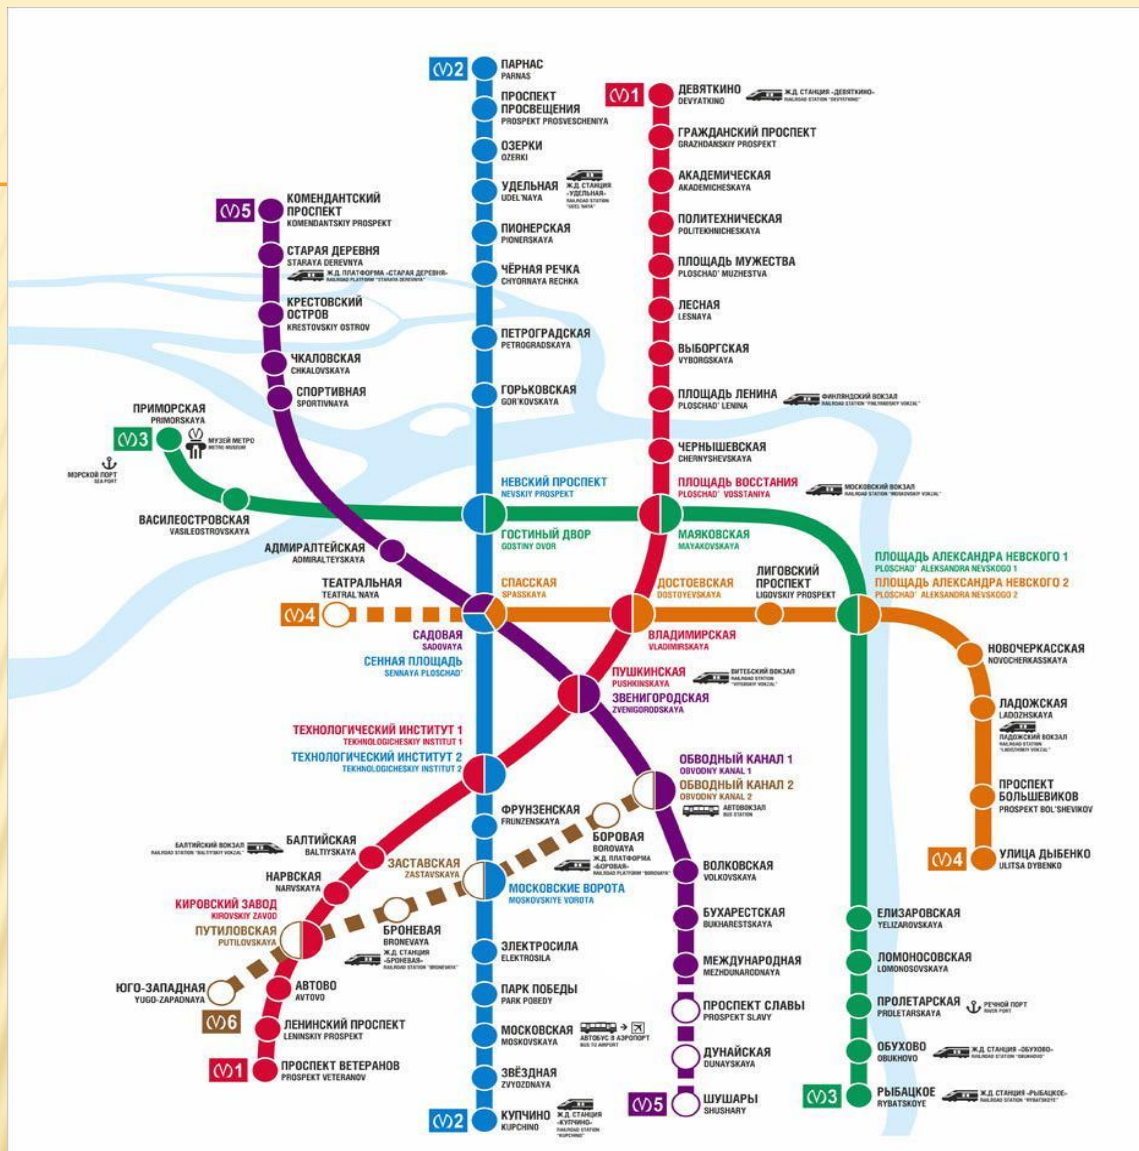

МЕТРО МОСКВЫ

УСЛОВНЫЕ ОБОЗНАЧЕНИЯ MAP SYMBOLS

- ЛИНИИ МЕТРОПОЛИТЕНА SUBWAY LINES
- СТАНЦИИ ПЕРЕХОДА CHANGE FOR ANOTHER LINE
- СТАНЦИЯ СТРОИТСЯ ИЛИ ПРОЕКТИРУЕТСЯ THE STATION IS UNDER CONSTRUCTION
- ЖЕЛЕЗНОДОРОЖНЫЕ ВОКЗАЛЫ, СТАНЦИИ, ПЛАТФОРМЫ RAILROAD STATIONS
- АВТОВОЗКАЛ BUS STATION
- АВТОБУС В АЭРОПОРТ BUS TO AIRPORT
- МУЗЕЙ МЕТРО METRO MUSEUM
- ПОРТЫ SEA AND RIVER PORTS

МЕТРО САНКТ-ПЕТЕРБУРГА