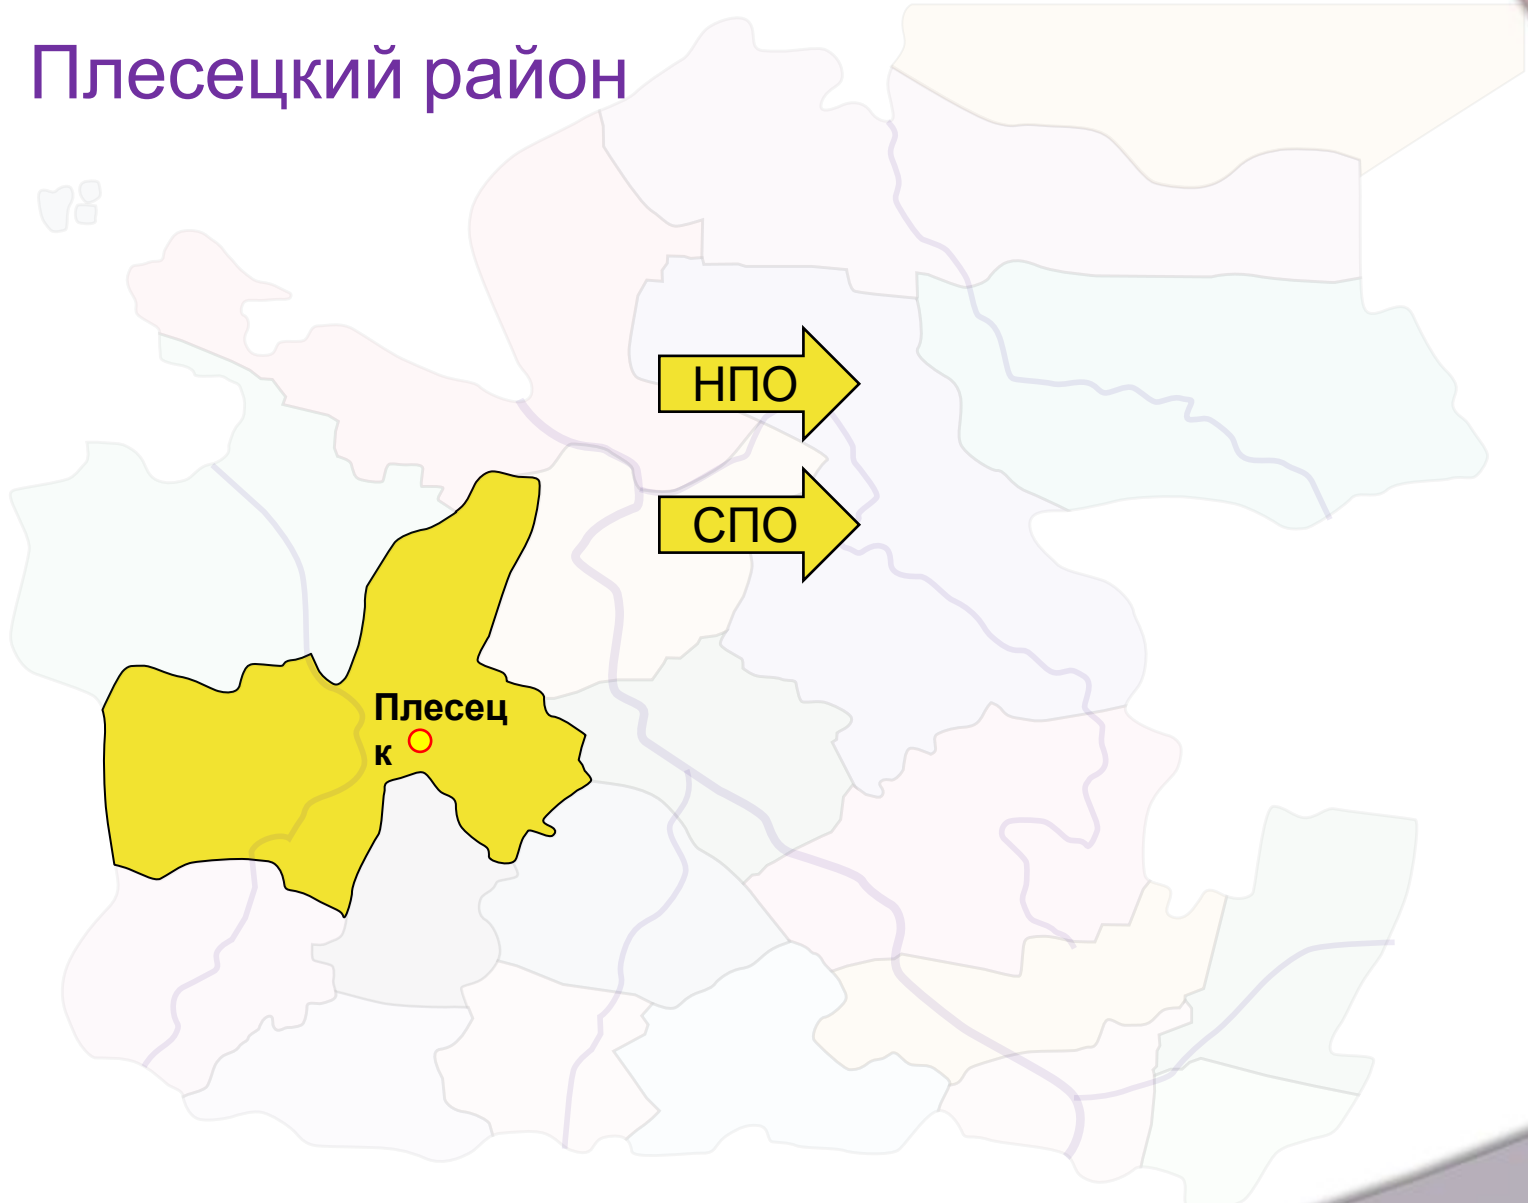

Плесецкий район

НПО

СПО

Плесец
к