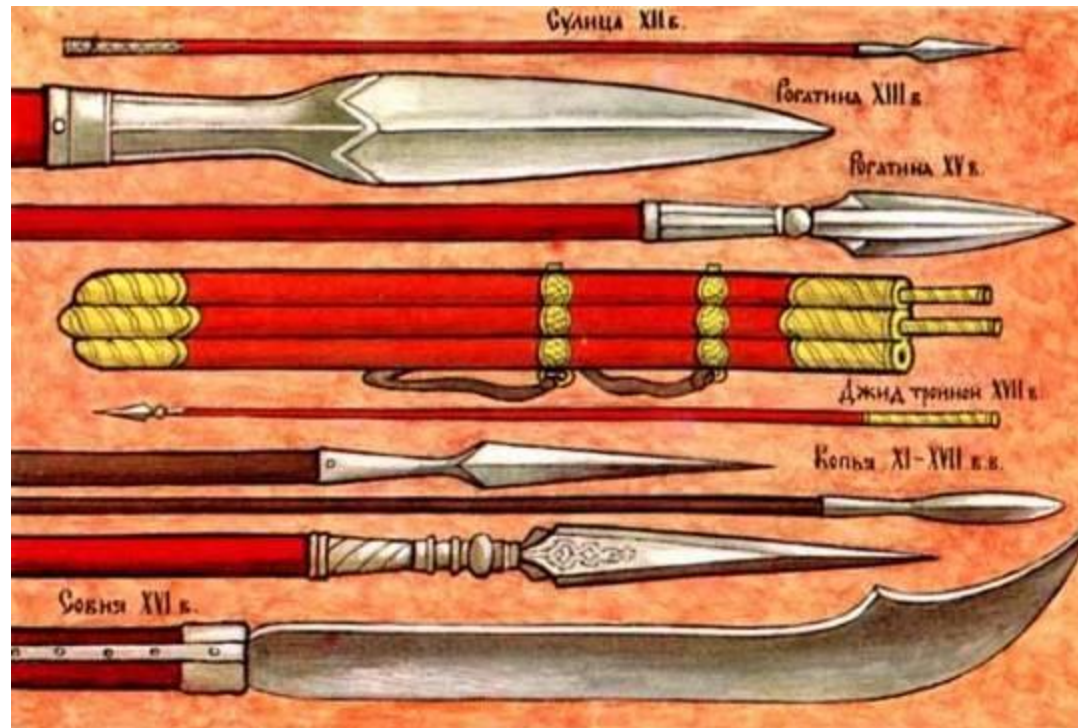

Иван Царевич на Сером волке

Седло

сбруя

Уздечка

Лук и стрелы

ЩИТ

Копьё

Палица

План описания внешности и характерных черт богатыря

- а) откуда родом?
- б) внешний вид
- в) характерные черты
- г) доспехи и оружие
- д) конь
- е) описание сбруи

Тугарин -Змей