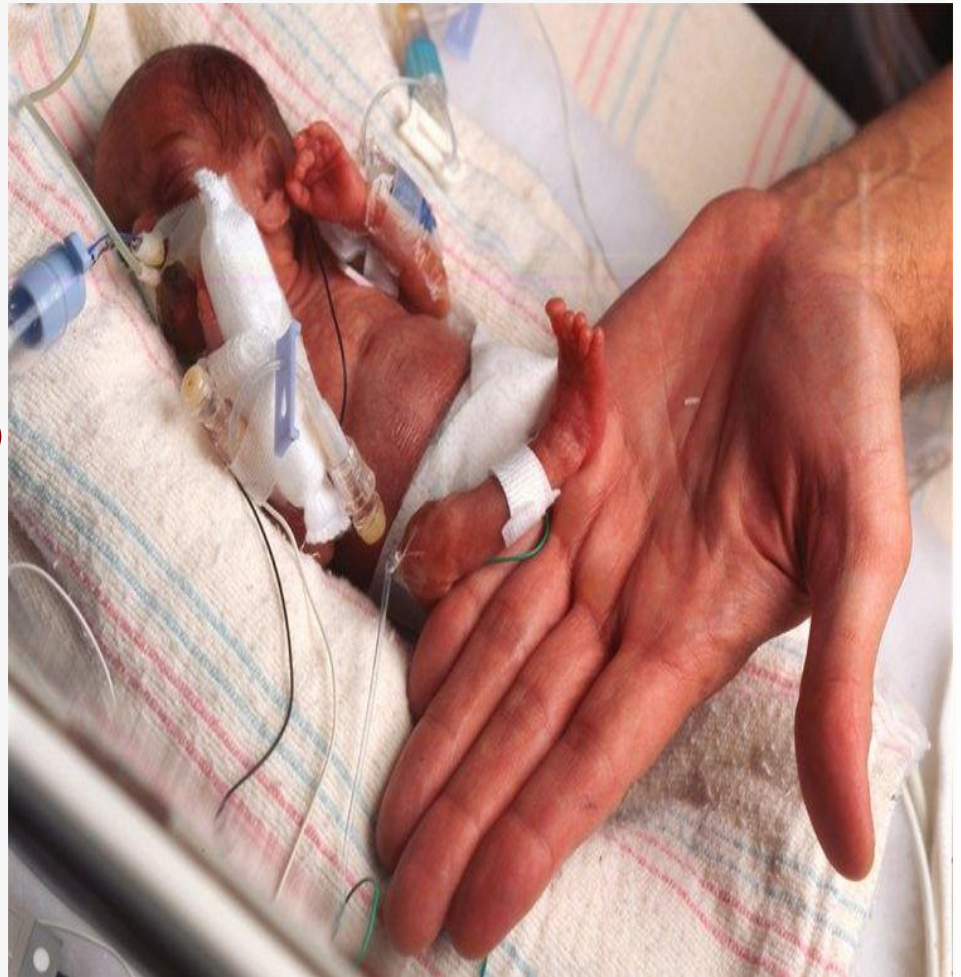

Сокол- сапсан

.....

.....

среди птиц.

Он

развивает

скорость до

387 км/час

Девочка по имени Тейлор, родившаяся в США весит 275 граммов. Это ребенок на планете.

Чи- хуа-хуа

-.....

..... В
мире.

**Ролс-Ройз
Фантом на
сегодня.....
.....
машина в мире**

21 июня

.....

**короткая
ночь в году.**