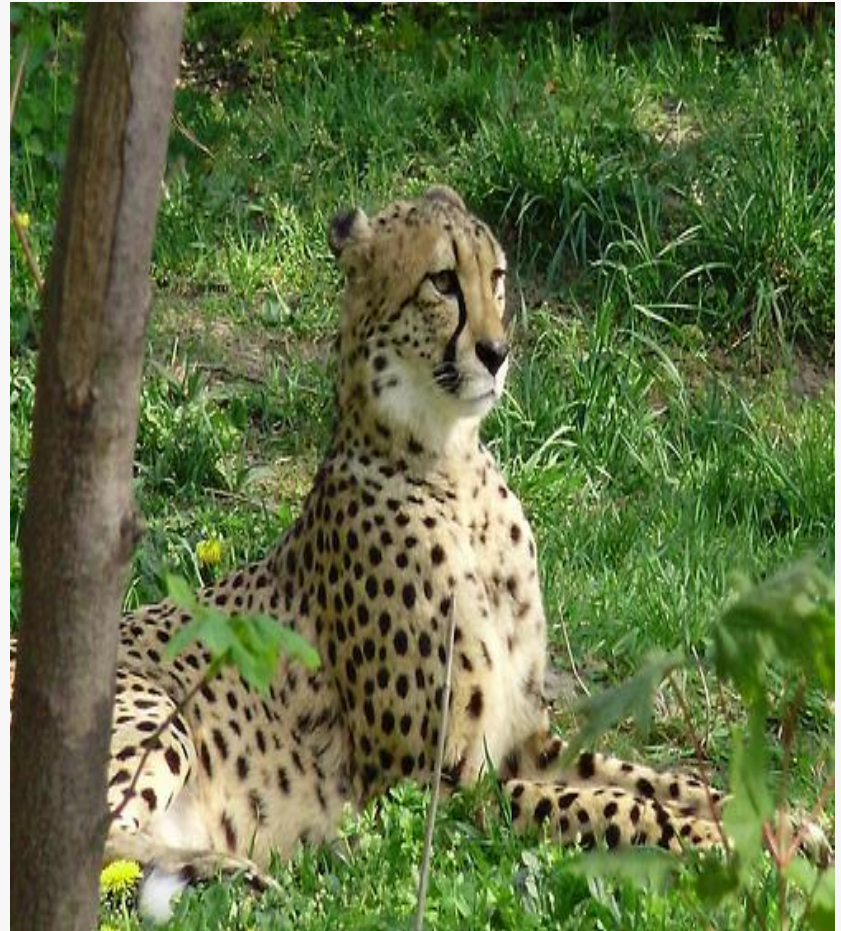

Амазонка

-.....

**река в
мире.**

**Голубой дог
Джордж(2 м) –
.....
собака в мире.**

**Лейла Лопес
учится в
Великобритани
и. Она
..... девушка
планеты.**

Гепард -

.....

**.. ЖИВОТНОЕ
ПЛАНЕТЫ,
МОЖЕТ
РАЗВИТЬ
СКОРОСТЬ ДО
115 км/час**

Сокол- сапсан

.....

.....

среди птиц.

Он

развивает

скорость до

387 км/час

Девочка по имени Тейлор, родившаяся в США весит 275 граммов. Это ребенок на планете.

Чи- хуа-хуа

-.....

..... В
мире.

**Ролс-Ройз
Фантом на
сегодня.....
.....
машина в мире**

21 июня

.....

**короткая
ночь в году.**