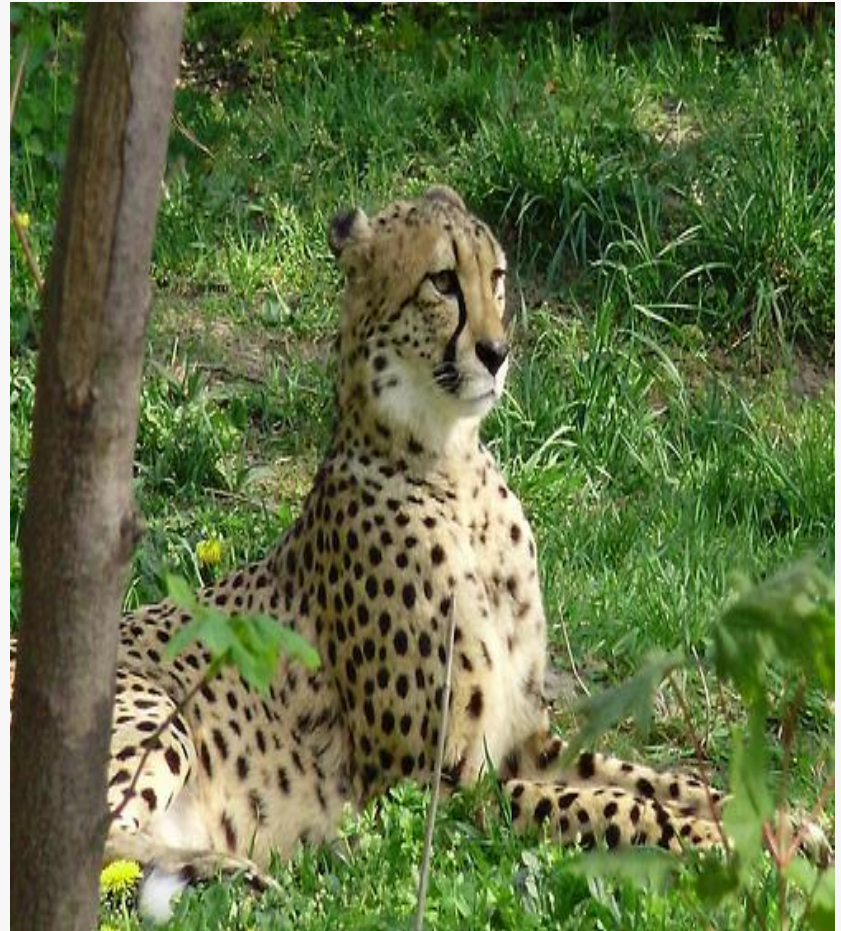

Амазонка

-.....

река в
мире.

**Голубой дог
Джордж(2 м) –
.....
собака в мире.**

**Лейла Лопес
учится в
Великобритани
и. Она
..... девушка
планеты.**

Гепард -

.....

**.. ЖИВОТНОЕ
ПЛАНЕТЫ,
МОЖЕТ
РАЗВИТЬ
СКОРОСТЬ ДО
115 км/час**

Сокол- сапсан

.....

.....

среди птиц.

Он

развивает

скорость до

387 км/час

Девочка по имени Тейлор, родившаяся в США весит 275 граммов. Это ребенок на планете.

Чи- хуа-хуа

-.....

..... В
мире.

**Ролс-Ройз
Фантом на
сегодня.....
.....
машина в мире**

21 июня

.....

**короткая
ночь в году.**