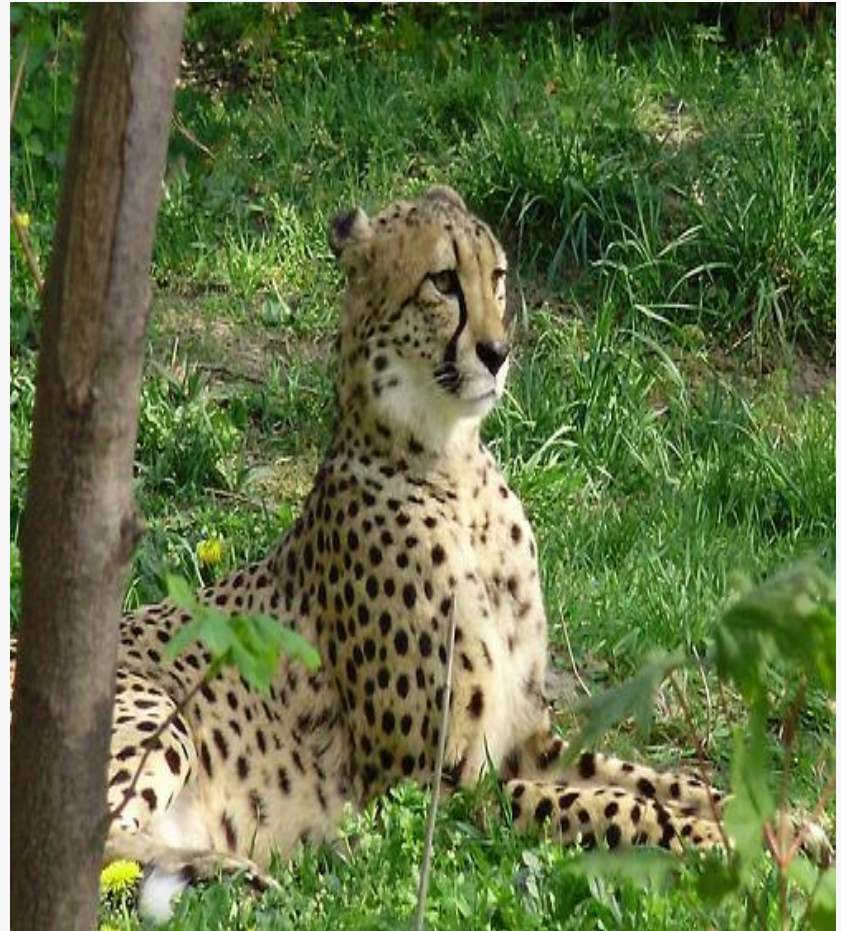

-•

**река в
мире.**

**Голубой дог
Джордж(2 м) –
.....
собака в мире.**

© Martha Lochert Photography

**Лейла Лопес
учится в
Великобритани
и. Она
..... девушка
планеты.**

Гепард -

**.. ЖИВОТНОЕ
ПЛАНЕТЫ,
МОЖЕТ
РАЗВИТЬ
СКОРОСТЬ ДО
115 км/час**

Сокол- сапсан

.....
.....

среди птиц.

Он

развивает
скорость до
387 км/час

Девочка по имени Тейлор, родившаяся в США весит 275 граммов. Это ребенок на планете.

Чи- хуа-хуа

-.....

.....

**впадина,
которая
называется
Марианская
(11км22 м)**

Жемчужина
мира.....

....

..... озеро
Байкал.

Голубой кит
.....
животное в
мире. Его вес
150 тонн

.....
.....планета
обнаружена в
2006 году в
созвездии
Геркулеса.
Расстояние до
нее 1400
СВЕТОВЫХ ЛЕТ