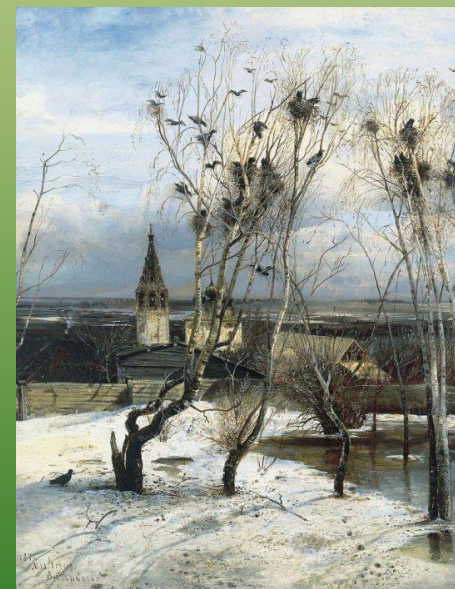

***Сочинение по картине И.И.
Шишкина
«Утро в сосновом лесу»***

**Ива́н Ива́нович
Ши́шкин
(1832—1898) —
русский художни
к-пейзажист,
живописец,
рисовальщик**

«РОЖЬ»

«РОЖЬ»

«РОЖЬ»

**«Корабельна
я роща»**

Пейза́ж (фр. Paysage, от pays — страна, местность) — жанр изобразительного искусства ,

в котором основным предметом изображения является первозданная, либо в той или иной степени преобразённая человеком природа.

Пейза́ж (фр. Paysage, от pays — страна, местность) — жанр изобразительного искусства ,

в котором основным предметом изображения является первозданная, либо в той или иной степени преобразённая человеком природа.

Пейза́ж (фр. Paysage, от pays — страна, местность) — жанр изобразительного искусства,

в котором основным предметом изображения является первозданная, либо в той или иной степени преобразённая человеком природа.

«Рассвет в лесу»

«Веселая семейка»

«Утренние игры медвежат»

«Утро в сосновом лесу»