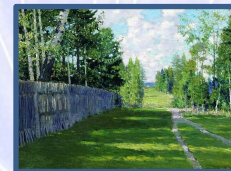

Картины И.Э.Грабаря

«Февральская»

Щербакова Е.В., МАОУ СОШ №
2
г. Реж

Игорь Эммануилович Грабар
известный русский художник
пейзажист XX века.

Природа наделила И. Э. Грабар
многими дарованиями, которые он
сумел реализовать. Благодаря
своему неистовому темпераменту,
был одним из самых активных
участников и руководителей
художественной жизни страны.

Перед вами репродукции картин И.Э.
Грабаря.

«Иней»

«Зимний вечер». 1903 год.

«Солнце поднимается». 1941 год.

«Роскошный иней».

«Мартовский снег», 1921 год.

«Сирень и незабудки». 1905 год.

«На озере». 1926 год.