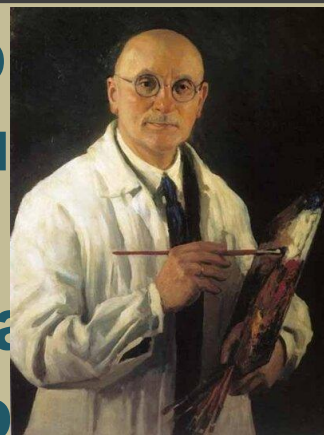

Картины И.Э.Грабаря

«Февральская»

Щербакова Е.В., МАОУ СОШ №
2
г. Реж

Игорь Эммануилович Грабар
известный русский художник
пейзажист XX века.

Природа наделила И. Э. Грабар
многими дарованиями, которые он
сумел реализовать. Благодаря
своему неистовому темпераменту,
был одним из самых активных
участников и руководителей
художественной жизни страны.

Перед вами репродукции картин И.Э.
Грабаря.

«Иней»

«Зимний вечер». 1903 год.

«Солнце поднимается». 1941 год.

«Роскошный иней».

«Мартовский снег», 1921 год.

«Сирень и незабудки». 1905 год.

«На озере». 1926 год.