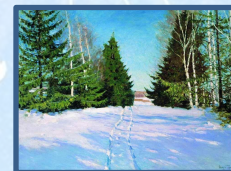

# Картины И.Э.Грабаря

«Февральская»

Щербакова Е.В., МАОУ СОШ №  
2  
г. Реж

Игорь Эммануилович Грабар  
известный русский художник  
пейзажист XX века.

Природа наделила И. Э. Грабар  
многими дарованиями, которые он  
сумел реализовать. Благодаря  
своему неистовому темпераменту,  
был одним из самых активных  
участников и руководителей  
художественной жизни страны.

Перед вами репродукции картин И.Э.  
Грабаря.

«Иней»

**«Зимний вечер». 1903 год.**

**«Солнце поднимается». 1941 год.**

**«Роскошный иней».**

**«Мартовский снег», 1921 год.**

**«Сирень и незабудки». 1905 год.**