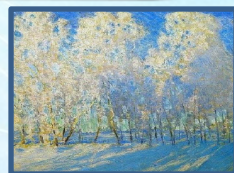

Картины И.Э.Грабаря

«Февральская»

Щербакова Е.В., МАОУ СОШ №
2
г. Реж

Игорь Эммануилович Грабар
известный русский художник
пейзажист XX века.

Природа наделила И. Э. Грабар
многими дарованиями, которые он
сумел реализовать. Благодаря
своему неистовому темпераменту,
был одним из самых активных
участников и руководителей
художественной жизни страны.

Перед вами репродукции картин И.Э.
Грабаря.

«Иней»

«Зимний вечер». 1903 год.

«Солнце поднимается». 1941 год.

«Роскошный иней».

«Мартовский снег», 1921 год.

«Сирень и незабудки». 1905 год.

«На озере». 1926 год.