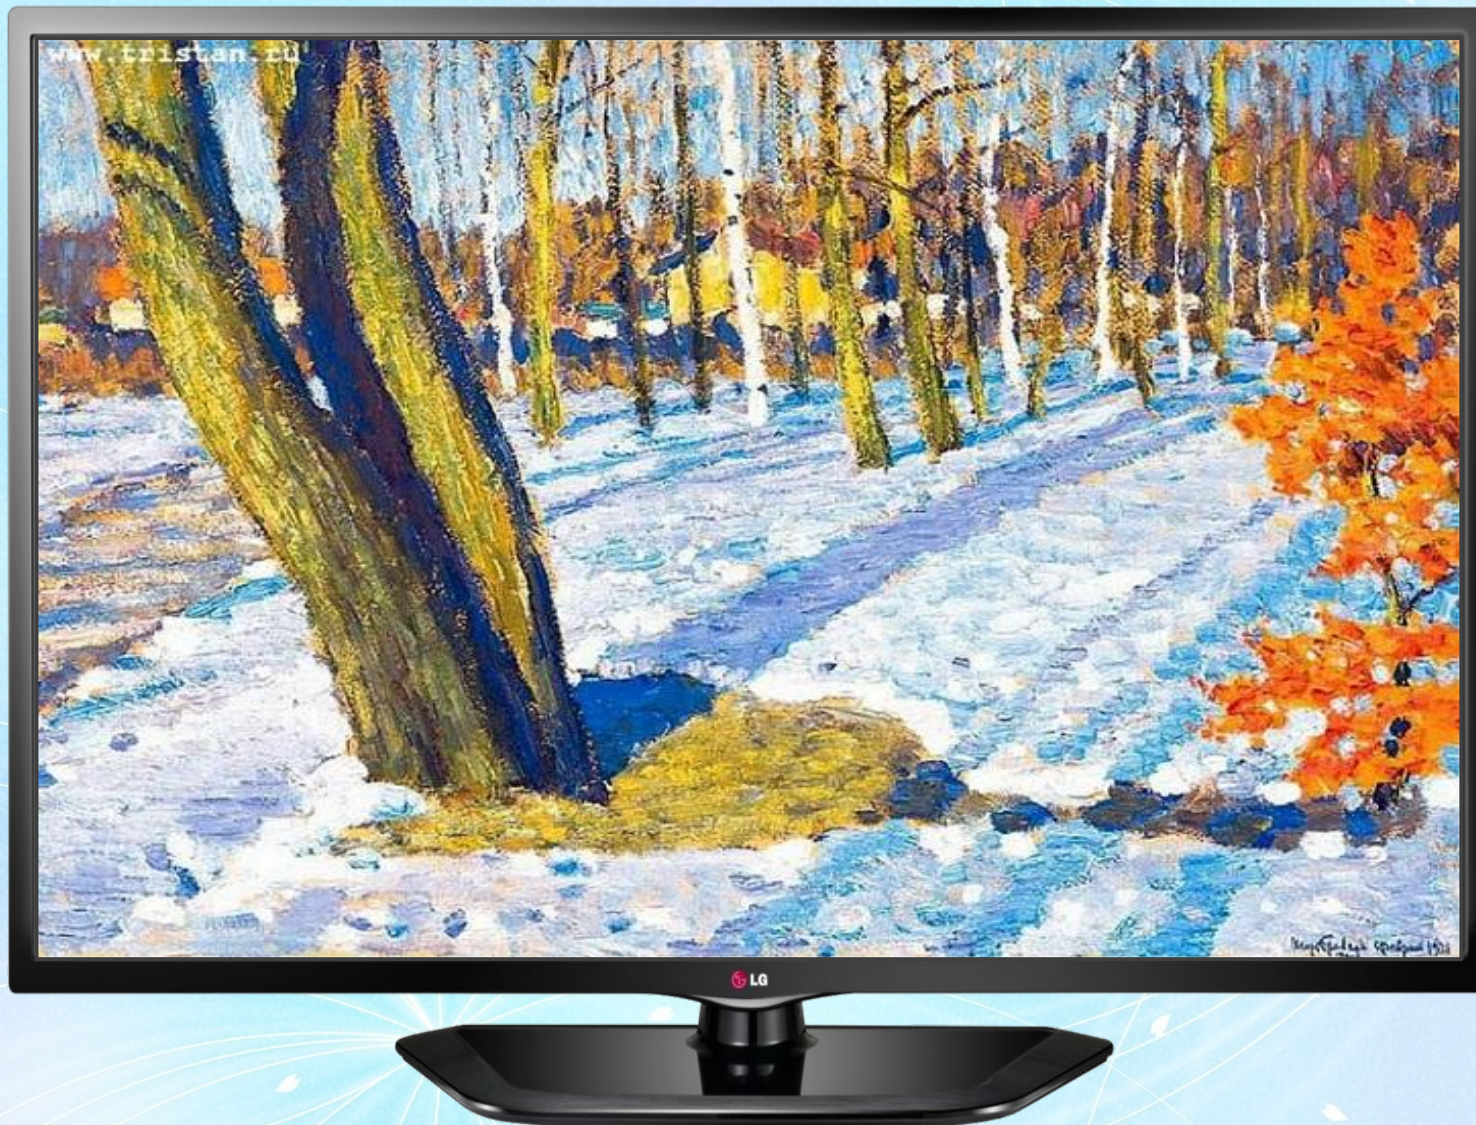

Картины И.Э.Грабаря

«Февральская»

Щербакова Е.В., МАОУ СОШ №
2
г. Реж

Игорь Эммануилович Грабар
известный русский художник
пейзажист XX века.

Природа наделила И. Э. Грабар
многими дарованиями, которые он
сумел реализовать. Благодаря
своему неистовому темпераменту,
был одним из самых активных
участников и руководителей
художественной жизни страны.

Перед вами репродукции картин И.Э.
Грабаря.

«Иней»

«Зимний вечер». 1903 год.

«Солнце поднимается». 1941 год.

«Роскошный иней».

«Мартовский снег», 1921 год.

«Сирень и незабудки». 1905 год.

«На озере». 1926 год.