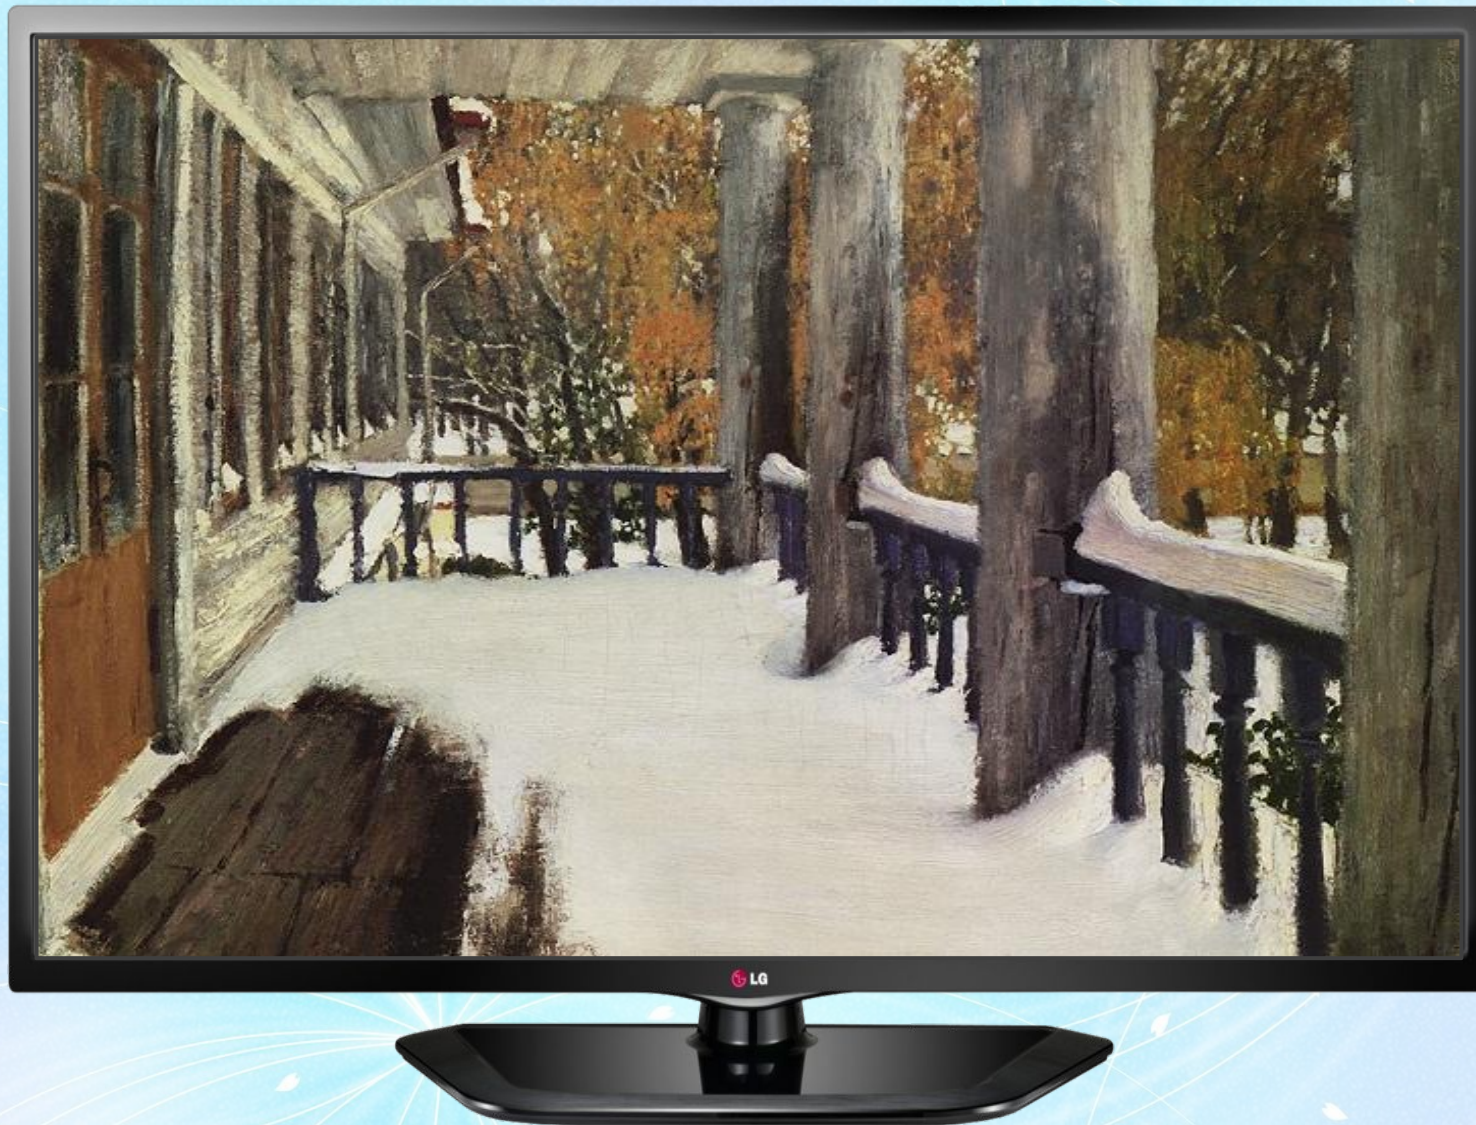

«Сентябрьский снег». 1903 год.