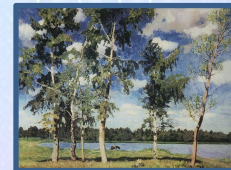

# Картины И.Э.Грабаря

«Февральская»

Щербакова Е.В., МАОУ СОШ №  
2  
г. Реж

Игорь Эммануилович Грабар  
известный русский художник  
пейзажист XX века.

Природа наделила И. Э. Грабар  
многими дарованиями, которые он  
сумел реализовать. Благодаря  
своему неистовому темпераменту,  
был одним из самых активных  
участников и руководителей  
художественной жизни страны.

Перед вами репродукции картин И.Э.  
Грабаря.

«Иней»

**«Зимний вечер». 1903 год.**

**«Солнце поднимается». 1941 год.**

**«Роскошный иней».**

**«Мартовский снег», 1921 год.**

**«Сирень и незабудки». 1905 год.**