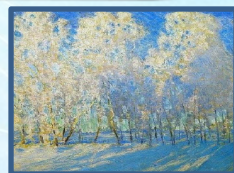

# Картины И.Э.Грабаря

«Февральская»

Щербакова Е.В., МАОУ СОШ №  
2  
г. Реж

Игорь Эммануилович Грабар  
известный русский художник  
пейзажист XX века.

Природа наделила И. Э. Грабар  
многими дарованиями, которые он  
сумел реализовать. Благодаря  
своему неистовому темпераменту,  
был одним из самых активных  
участников и руководителей  
художественной жизни страны.

Перед вами репродукции картин И.Э.  
Грабаря.

«Иней»

**«Зимний вечер». 1903 год.**

**«Солнце поднимается». 1941 год.**

**«Роскошный иней».**

**«Мартовский снег», 1921 год.**

**«Сирень и незабудки». 1905 год.**