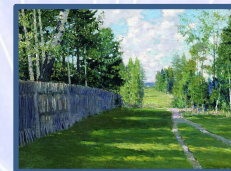

# Картины И.Э.Грабаря

«Февральская»

Щербакова Е.В., МАОУ СОШ №  
2  
г. Реж

Игорь Эммануилович Грабар  
известный русский художник  
пейзажист XX века.

Природа наделила И. Э. Грабар  
многими дарованиями, которые он  
сумел реализовать. Благодаря  
своему неистовому темпераменту,  
был одним из самых активных  
участников и руководителей  
художественной жизни страны.

Перед вами репродукции картин И.Э.  
Грабаря.

«Иней»

**«Зимний вечер». 1903 год.**

**«Солнце поднимается». 1941 год.**

**«Роскошный иней».**

**«Мартовский снег», 1921 год.**

**«Сирень и незабудки». 1905 год.**