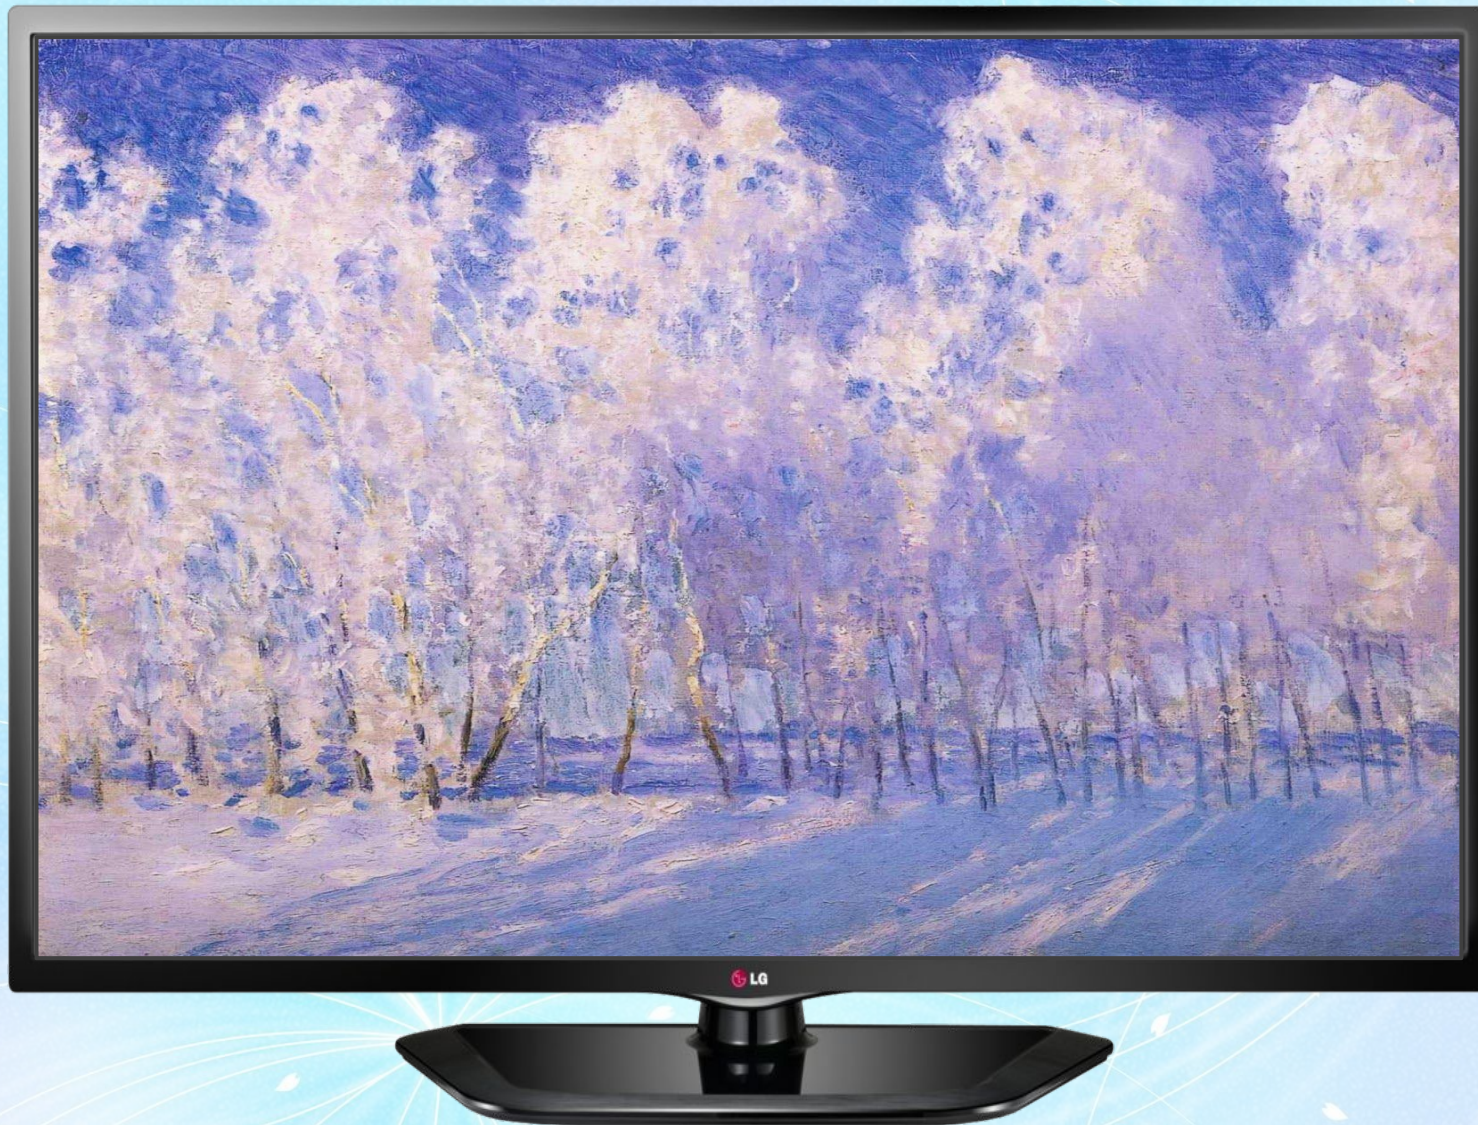

Картины И.Э.Грабаря

«Февральская»

Щербакова Е.В., МАОУ СОШ №
2
г. Реж

Игорь Эммануилович Грабар
известный русский художник
пейзажист XX века.

Природа наделила И. Э. Грабар
многими дарованиями, которые он
сумел реализовать. Благодаря
своему неистовому темпераменту,
был одним из самых активных
участников и руководителей
художественной жизни страны.

Перед вами репродукции картин И.Э.
Грабаря.

«Иней»

«Зимний вечер». 1903 год.

«Солнце поднимается». 1941 год.

«Роскошный иней».

«Мартовский снег», 1921 год.

«Сирень и незабудки». 1905 год.

«На озере». 1926 год.