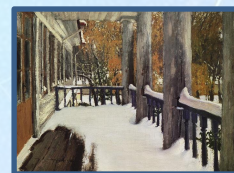

# Картины И.Э.Грабаря

«Февральская»

Щербакова Е.В., МАОУ СОШ №  
2  
г. Реж

Игорь Эммануилович Грабар  
известный русский художник  
пейзажист XX века.

Природа наделила И. Э. Грабар  
многими дарованиями, которые он  
сумел реализовать. Благодаря  
своему неистовому темпераменту,  
был одним из самых активных  
участников и руководителей  
художественной жизни страны.

Перед вами репродукции картин И.Э.  
Грабаря.

«Иней»

**«Зимний вечер». 1903 год.**

**«Солнце поднимается». 1941 год.**

**«Роскошный иней».**

**«Мартовский снег», 1921 год.**

**«Сирень и незабудки». 1905 год.**