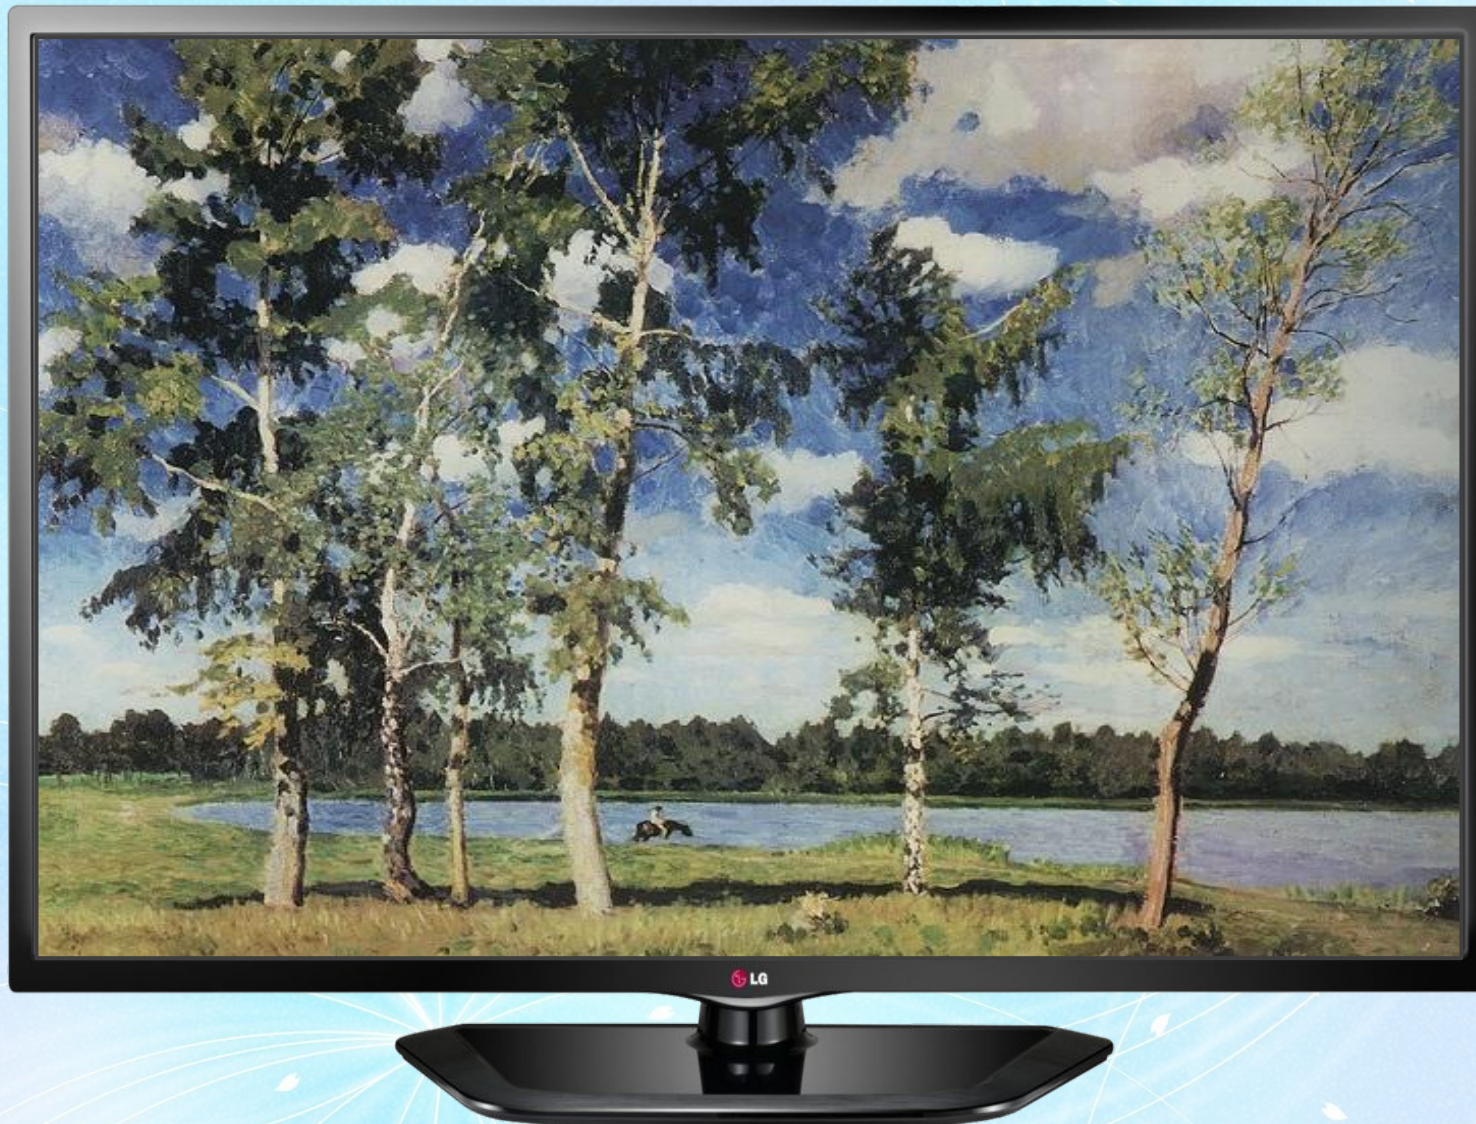

Перед вами репродукции картин И.Э.  
Грабаря.

«Иней»

**«Зимний вечер». 1903 год.**

**«Солнце поднимается». 1941 год.**

**«Роскошный иней».**

**«Мартовский снег», 1921 год.**

**«Сирень и незабудки». 1905 год.**