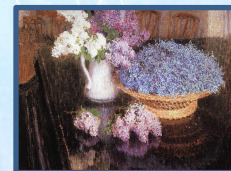

Картины И.Э.Грабаря

«Февральская»

Щербакова Е.В., МАОУ СОШ №
2
г. Реж

Игорь Эммануилович Грабар
известный русский художник
пейзажист XX века.

Природа наделила И. Э. Грабар
многими дарованиями, которые он
сумел реализовать. Благодаря
своему неистовому темпераменту,
был одним из самых активных
участников и руководителей
художественной жизни страны.

Перед вами репродукции картин И.Э.
Грабаря.

«Иней»

«Зимний вечер». 1903 год.

«Солнце поднимается». 1941 год.

«Роскошный иней».

«Мартовский снег», 1921 год.

«Сирень и незабудки». 1905 год.

«На озере». 1926 год.