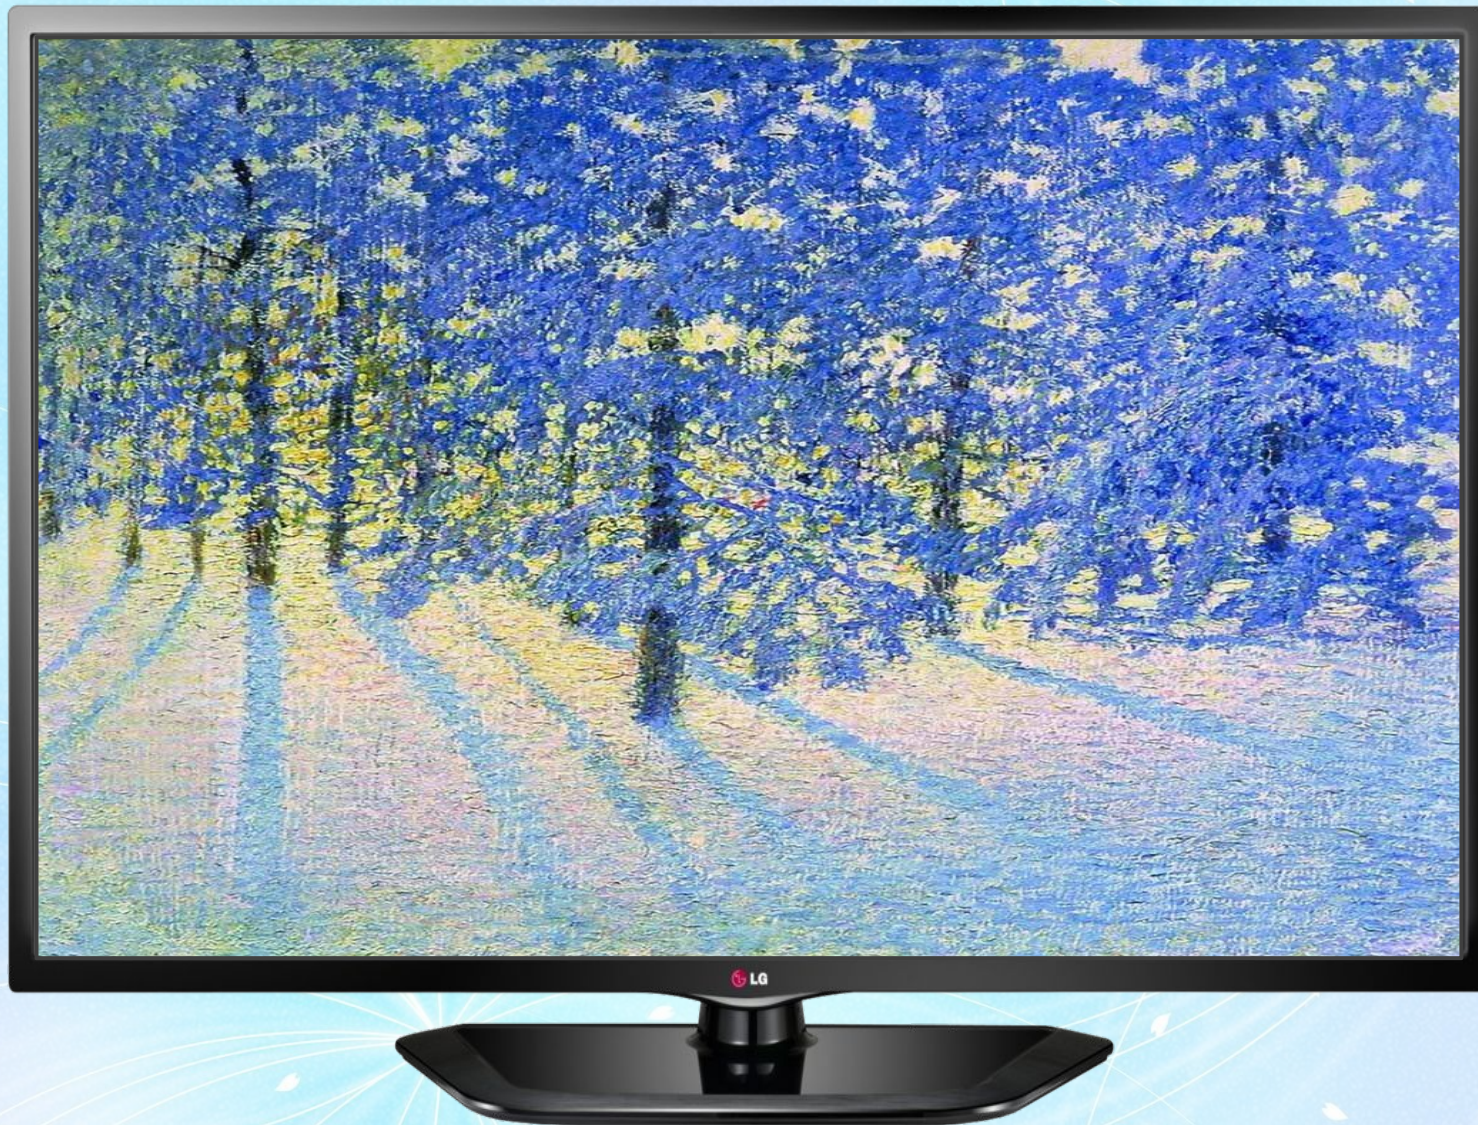

«Зимнее утро», 1907г.