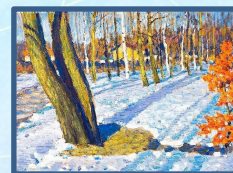

Картины И.Э.Грабаря

«Февральская»

Щербакова Е.В., МАОУ СОШ №
2
г. Реж

Игорь Эммануилович Грабар
известный русский художник
пейзажист XX века.

Природа наделила И. Э. Грабар
многими дарованиями, которые он
сумел реализовать. Благодаря
своему неистовому темпераменту,
был одним из самых активных
участников и руководителей
художественной жизни страны.

Перед вами репродукции картин И.Э.
Грабаря.

«Иней»

«Зимний вечер». 1903 год.

«Солнце поднимается». 1941 год.

«Роскошный иней».

«Мартовский снег», 1921 год.

«Сирень и незабудки». 1905 год.

«На озере». 1926 год.