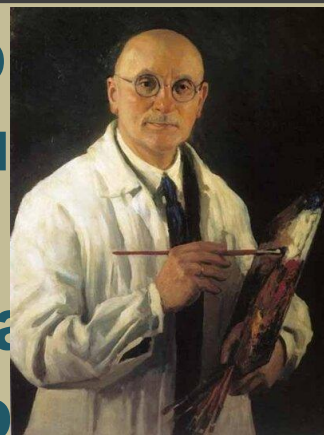

# Картины И.Э.Грабаря

«Февральская»

Щербакова Е.В., МАОУ СОШ №  
2  
г. Реж

Игорь Эммануилович Грабар  
известный русский художник  
пейзажист XX века.

Природа наделила И. Э. Грабар  
многими дарованиями, которые он  
сумел реализовать. Благодаря  
своему неистовому темпераменту,  
был одним из самых активных  
участников и руководителей  
художественной жизни страны.

Перед вами репродукции картин И.Э.  
Грабаря.

«Иней»

**«Зимний вечер». 1903 год.**

**«Солнце поднимается». 1941 год.**

**«Роскошный иней».**

**«Мартовский снег», 1921 год.**

**«Сирень и незабудки». 1905 год.**