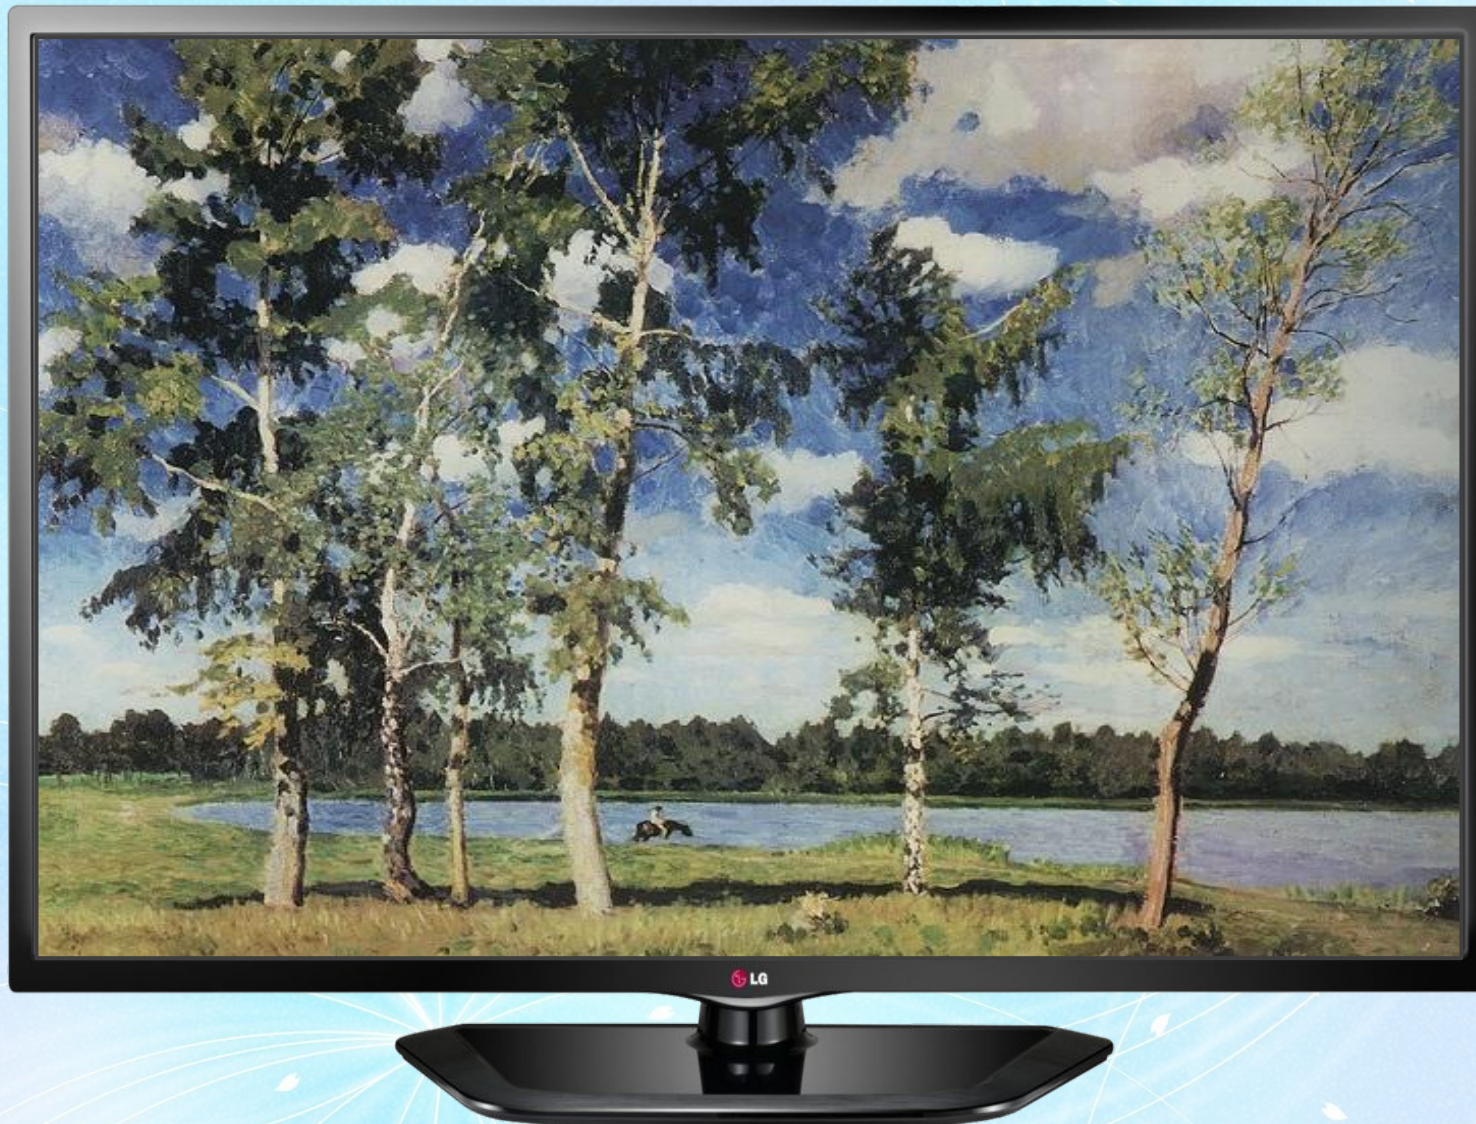

Перед вами репродукции картин И.Э.
Грабаря.

«Иней»

«Зимний вечер». 1903 год.

«Солнце поднимается». 1941 год.

«Роскошный иней».

«Мартовский снег», 1921 год.

«Сирень и незабудки». 1905 год.

«На озере». 1926 год.