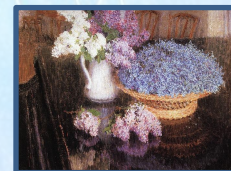

# Картины И.Э.Грабаря

«Февральская»

Щербакова Е.В., МАОУ СОШ №  
2  
г. Реж

Игорь Эммануилович Грабар  
известный русский художник  
пейзажист XX века.

Природа наделила И. Э. Грабар  
многими дарованиями, которые он  
сумел реализовать. Благодаря  
своему неистовому темпераменту,  
был одним из самых активных  
участников и руководителей  
художественной жизни страны.

Перед вами репродукции картин И.Э.  
Грабаря.

«Иней»

**«Зимний вечер». 1903 год.**

**«Солнце поднимается». 1941 год.**

**«Роскошный иней».**

**«Мартовский снег», 1921 год.**

**«Сирень и незабудки». 1905 год.**