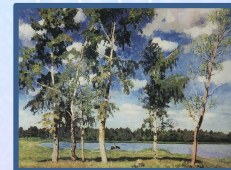

Картины И.Э.Грабаря

«Февральская»

Щербакова Е.В., МАОУ СОШ №
2
г. Реж

Игорь Эммануилович Грабар
известный русский художник
пейзажист XX века.

Природа наделила И. Э. Грабар
многими дарованиями, которые он
сумел реализовать. Благодаря
своему неистовому темпераменту,
был одним из самых активных
участников и руководителей
художественной жизни страны.

Перед вами репродукции картин И.Э.
Грабаря.

«Иней»

«Зимний вечер». 1903 год.

«Солнце поднимается». 1941 год.

«Роскошный иней».

«Мартовский снег», 1921 год.

«Сирень и незабудки». 1905 год.

«На озере». 1926 год.