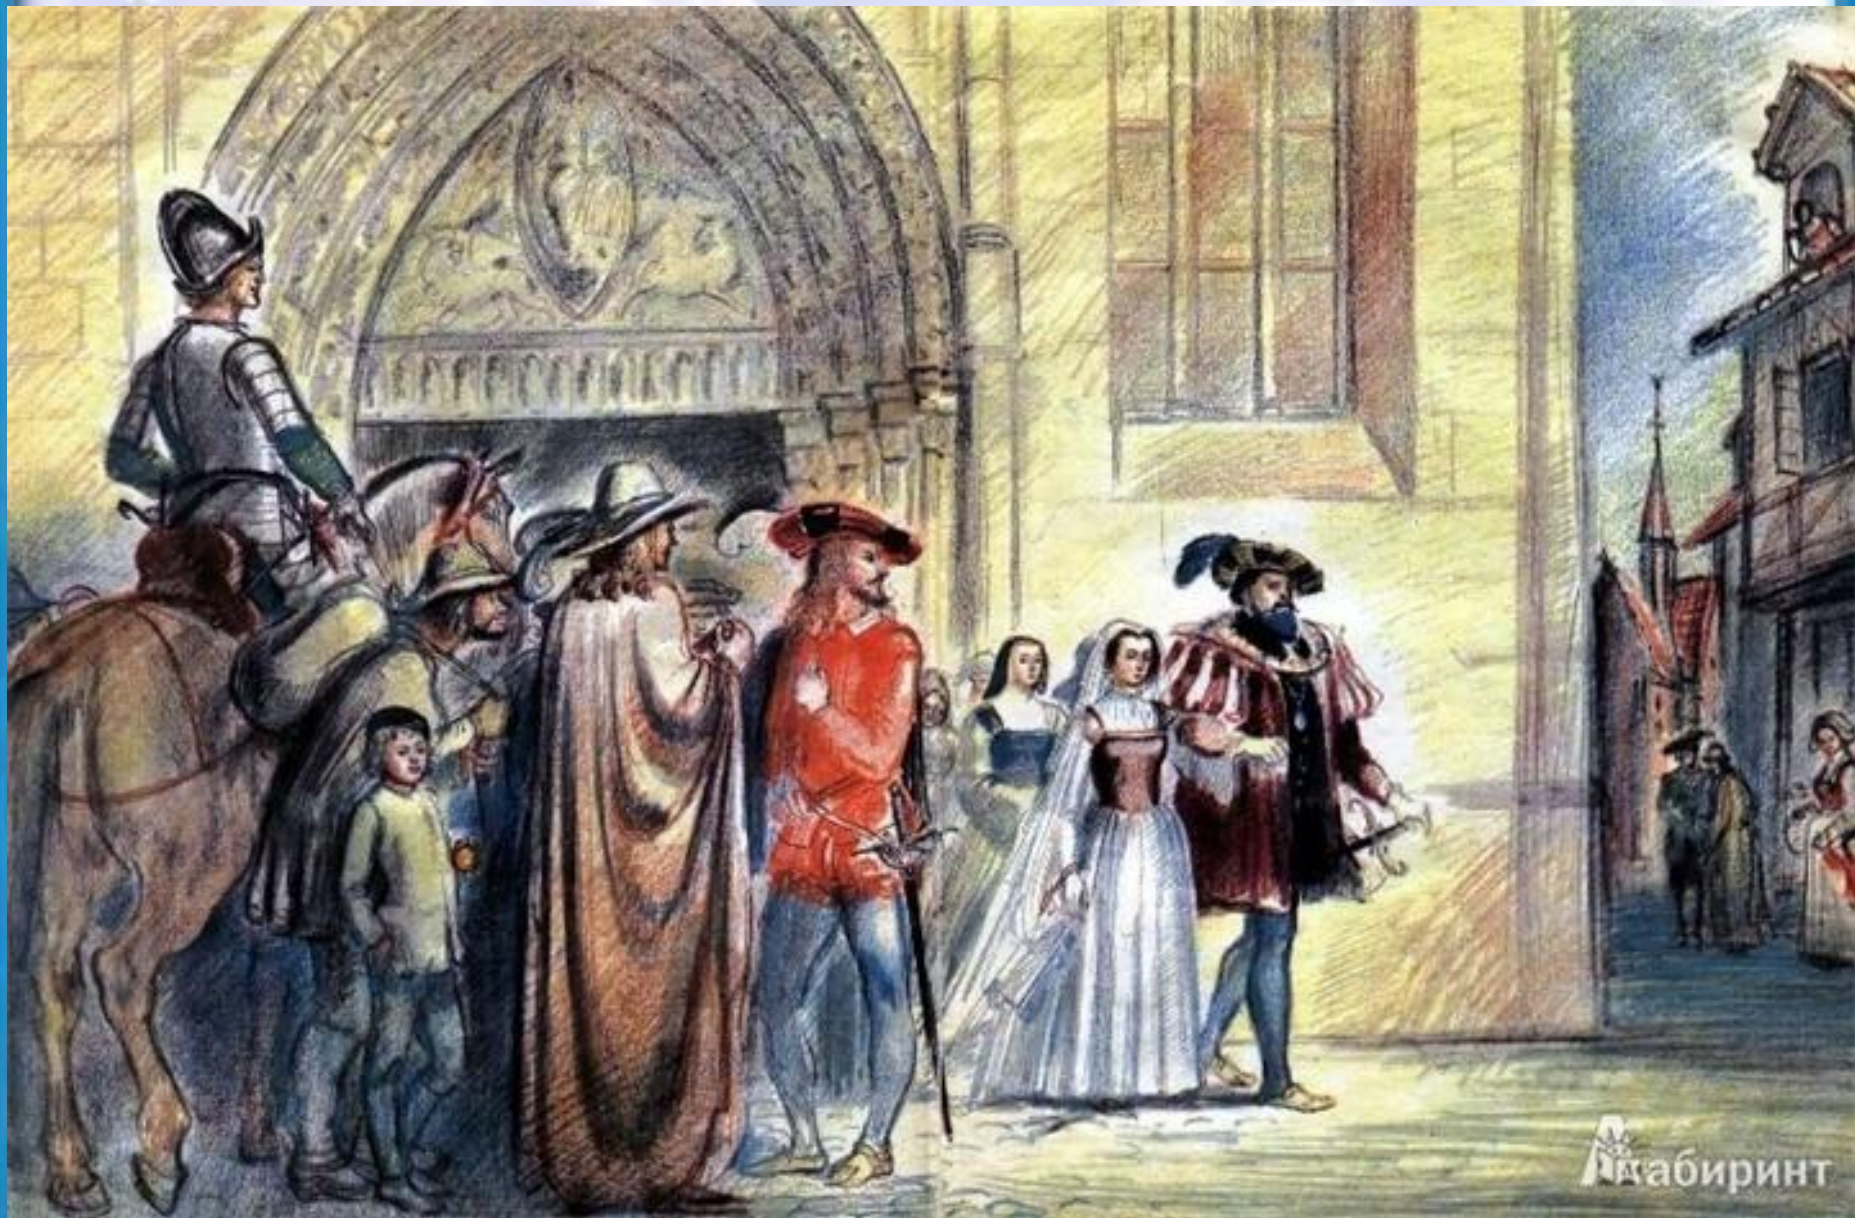

A fairytale castle with multiple towers and spires, set in a snowy landscape with mountains and flying creatures in the sky. The scene is rendered in a soft, ethereal style with a blue and white color palette.

Праздник по сказкам Ш. Перро

2015
г.

Кроссворд.

			1. м	а	ч	е	х	а		
		2. т	ы	к	в	а				
			3. ш	л	я	п	а			
	4. я	щ	е	р	и	ц	а			
			5. л	ю	д	о	е	д		
6. п	а	л	о	ч	к	а				
			7. в	о	л	к				
			8. к	р	ё	с	т	н	а	я
9. к	р	ы	с	а						