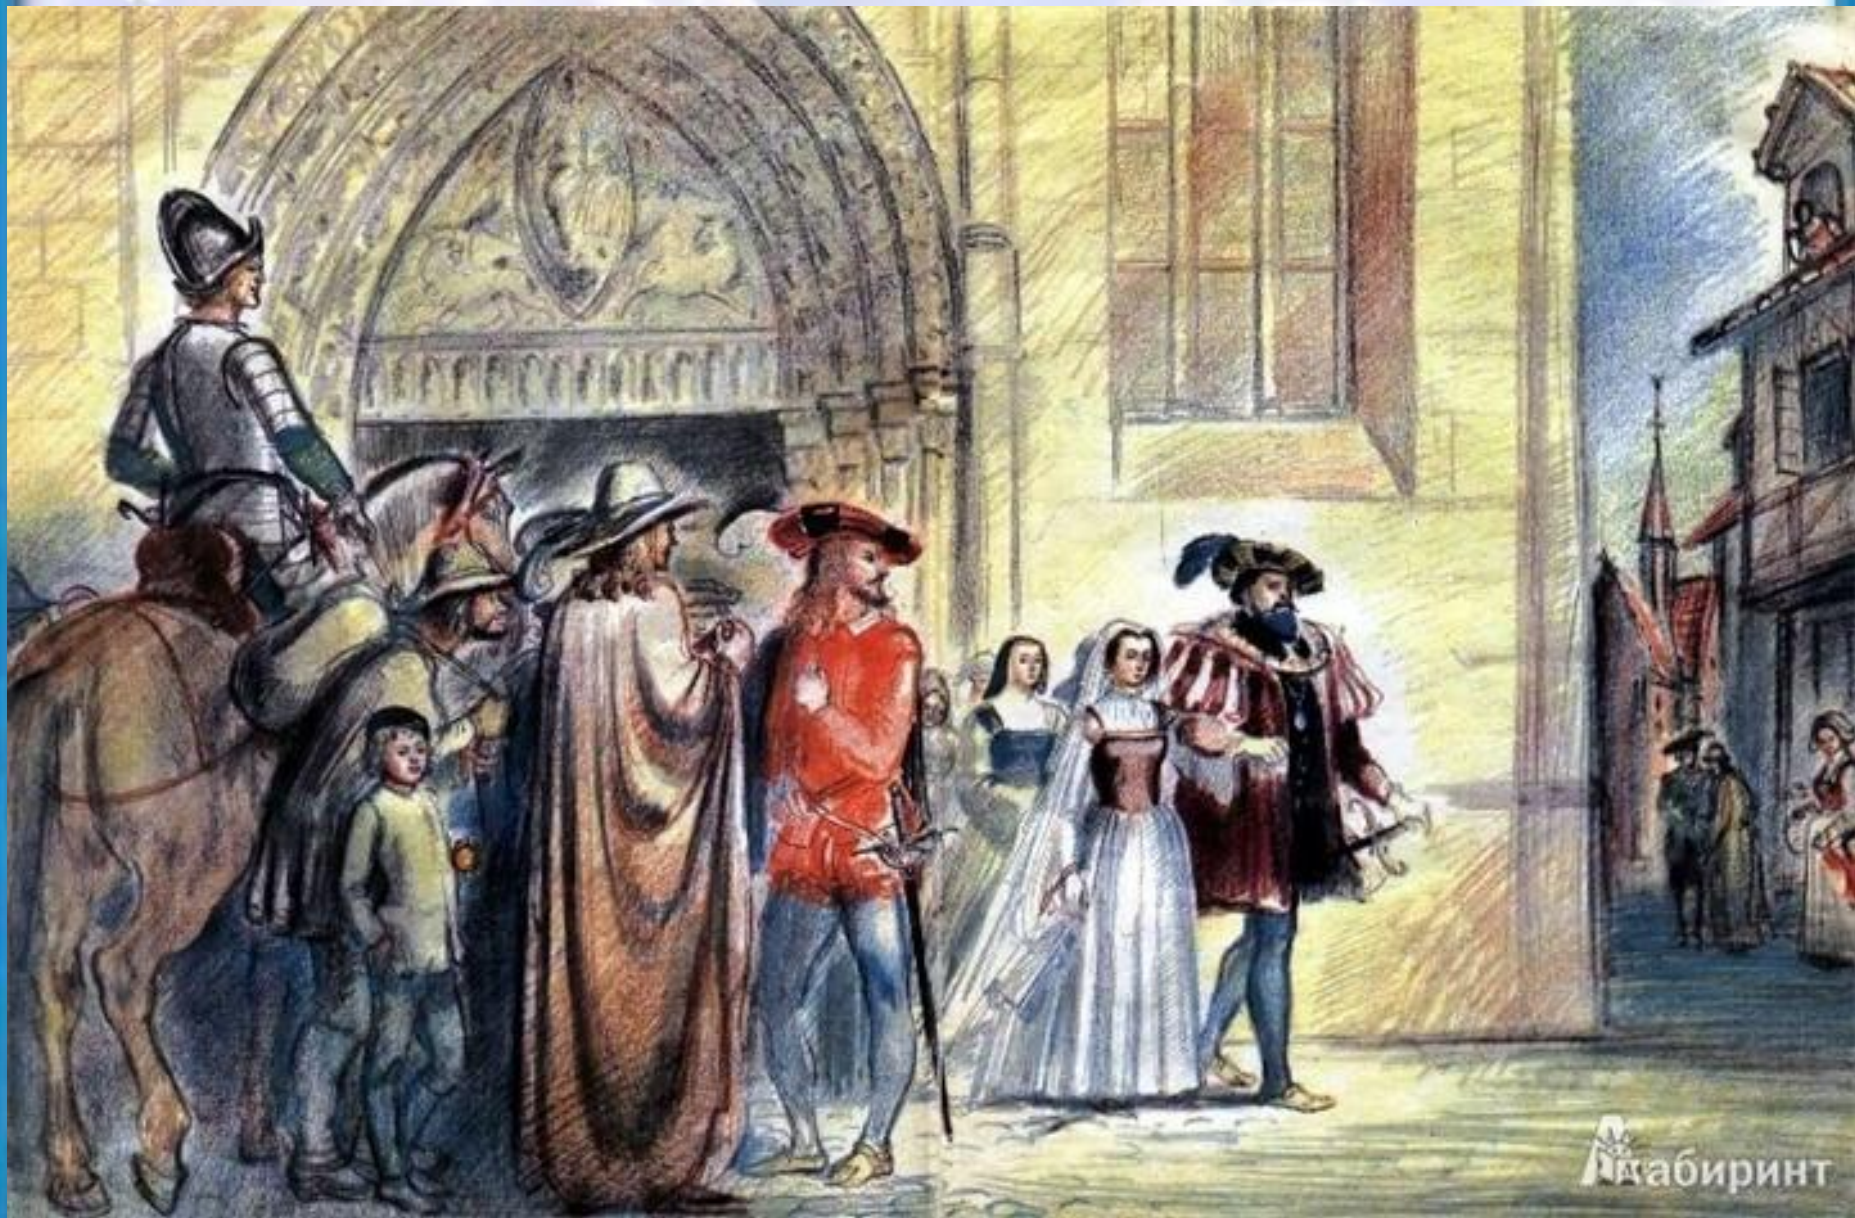


A fairytale castle with multiple spires and towers, set in a snowy landscape with mountains and flying creatures in the sky. The scene is rendered in a soft, ethereal style with a blue and white color palette.

Праздник по сказкам Ш. Перро

2015
г.

Кроссворд.

			1. м	а	ч	е	х	а		
		2. т	ы	к	в	а				
			3. ш	л	я	п	а			
	4. я	щ	е	р	и	ц	а			
			5. л	ю	д	о	е	д		
6. п	а	л	о	ч	к	а				
			7. в	о	л	к				
			8. к	р	ё	с	т	н	а	я
9. к	р	ы	с	а						