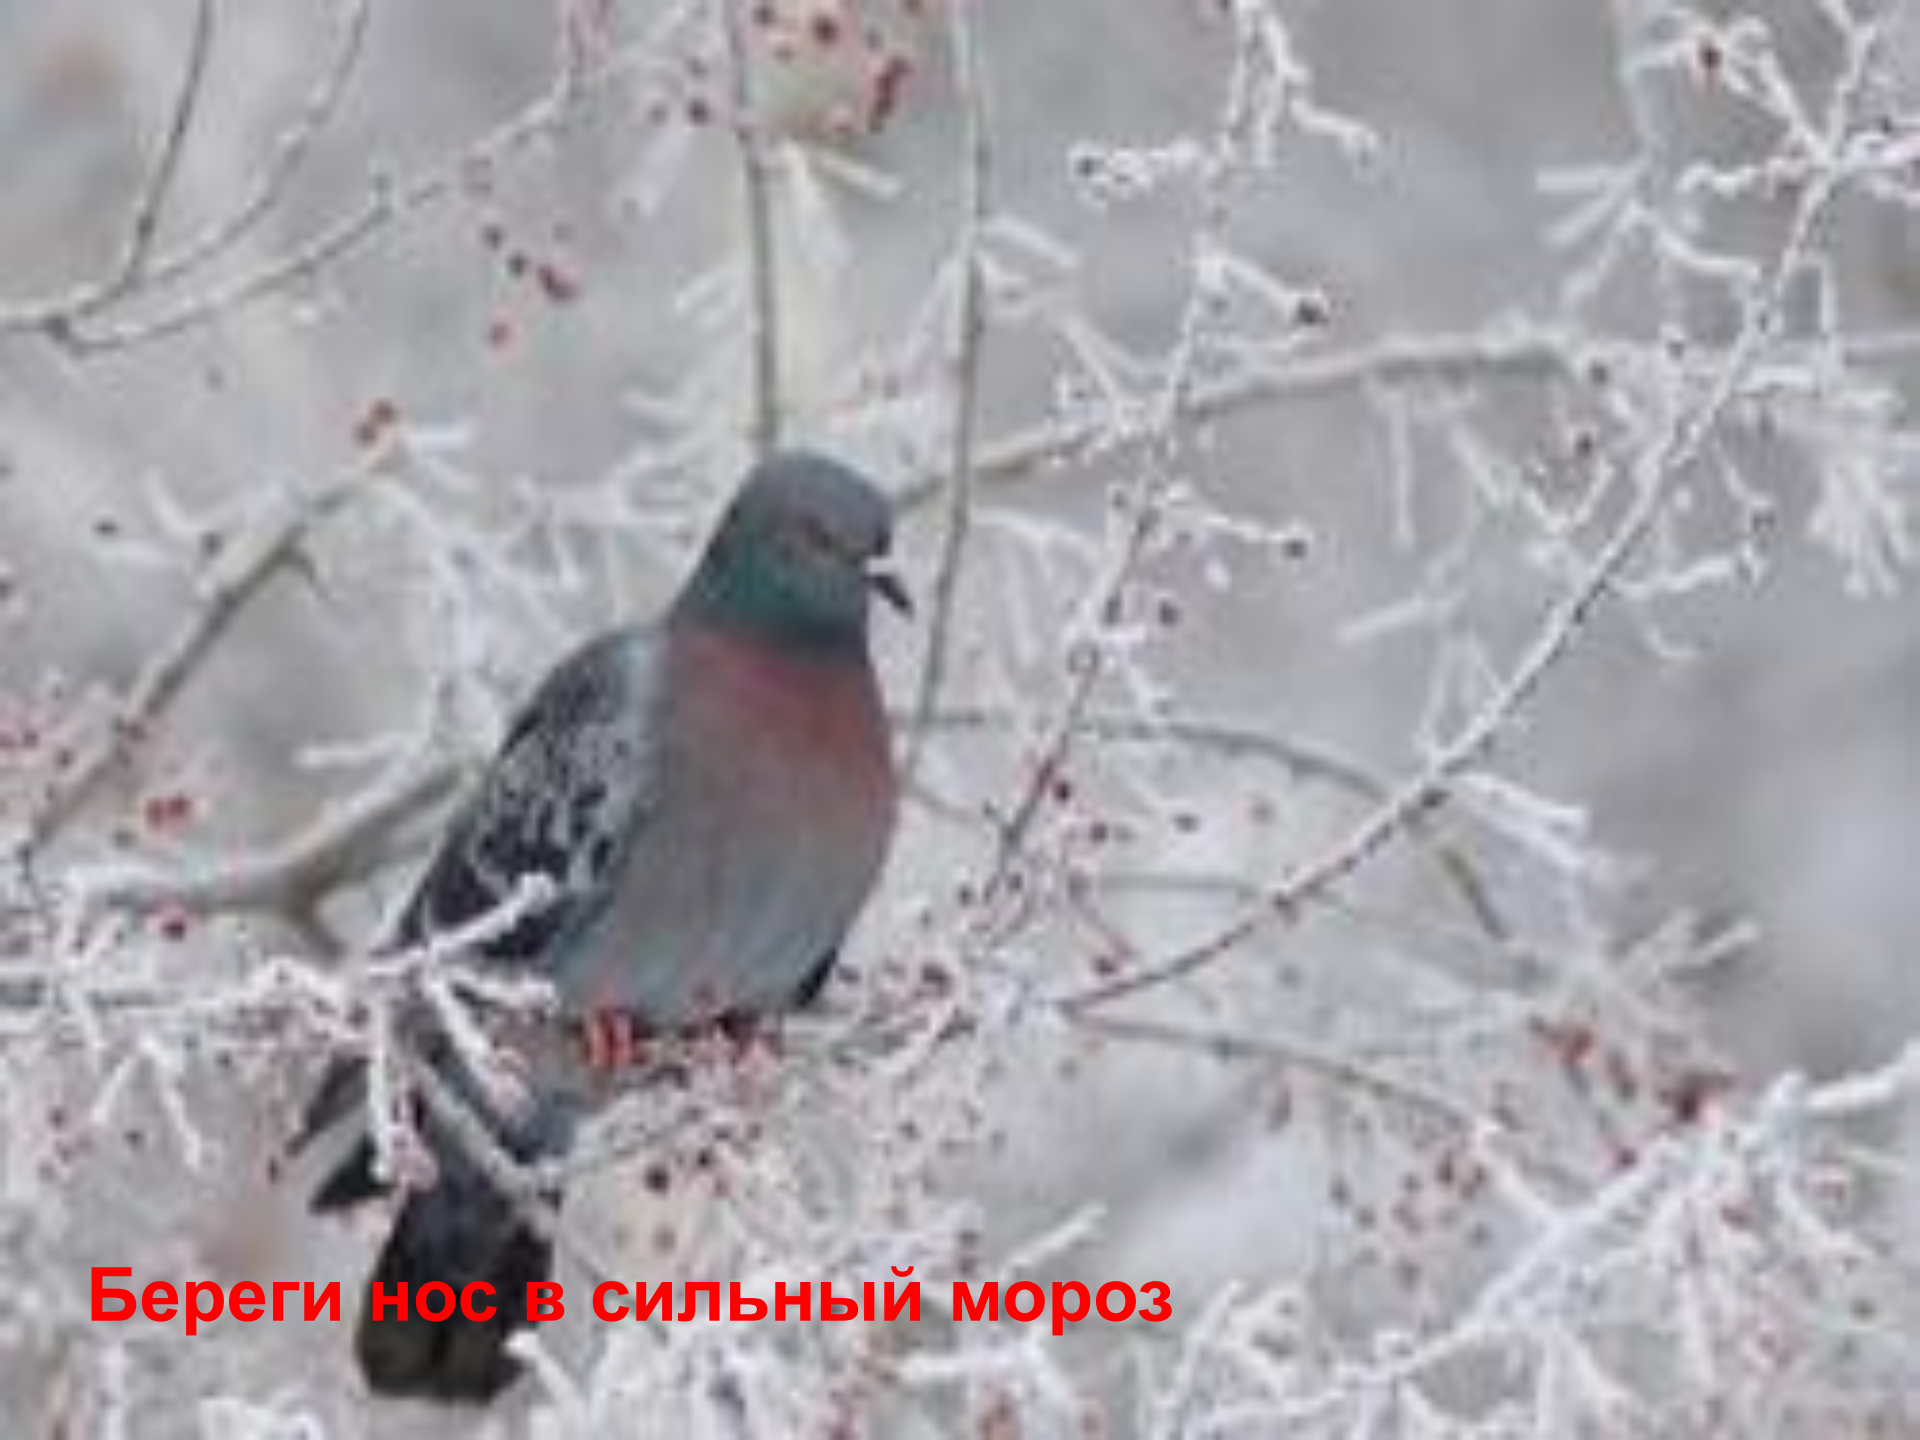

Зимой природа спит, накрывшись белым одеялом из снега и льда; на голых ветвях деревьев встречаются зимние птицы; животные оставляют следы на снегу; временами случаются вьюги и морозы; дни короткие, а ночи длинные и холодные.

A photograph of a row of tall, slender evergreen trees, likely spruce or fir, heavily laden with snow. The trees are set against a clear, bright blue sky. The snow is thick and covers the entire scene, including the ground in the foreground. The trees are arranged in a slightly receding line from left to right, creating a sense of depth.

**Без мороза вода не
замёрзнет**

Береги нос в сильный мороз

A large, leafless tree stands in a snowy winter landscape. The tree's branches are dark and intricate, contrasting with the white snow. The background is a soft, out-of-focus expanse of snow and sky. The overall mood is quiet and serene.