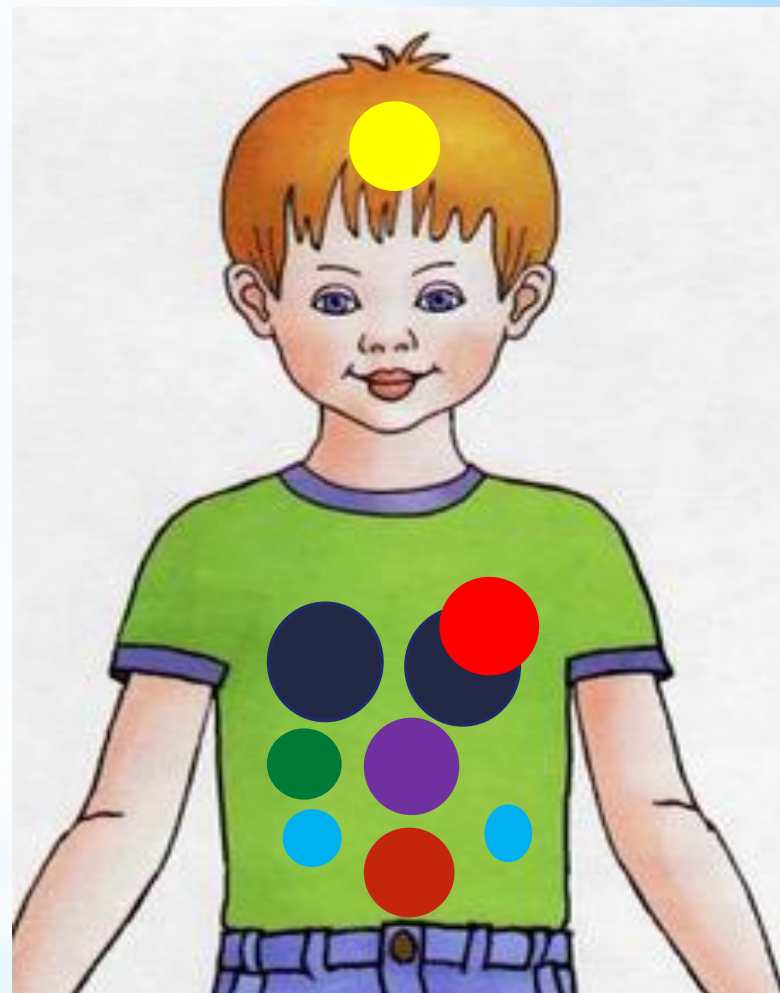

# ***Внутренние органы человека***

**Саша поможет вам повторить названия внутренних органов человека и где они находятся.**

**Каждому органу человека соответствует кружок определенного цвета.**

**Инструкция к игре: покажи внутренний орган (взрослый читает инструкцию на слайде). Если выбор неверен, то вернись обратно.**

**При переходе к следующему слайду нажми стрелку.**

**Учитель-логопед: Точилкина О.И.**

Покажи, где мозг

Покажи, где желудок

Покажи, где легкие

Покажи, где сердце

Покажи, где печень

Покажи, где почка

Покажи, где кишечник