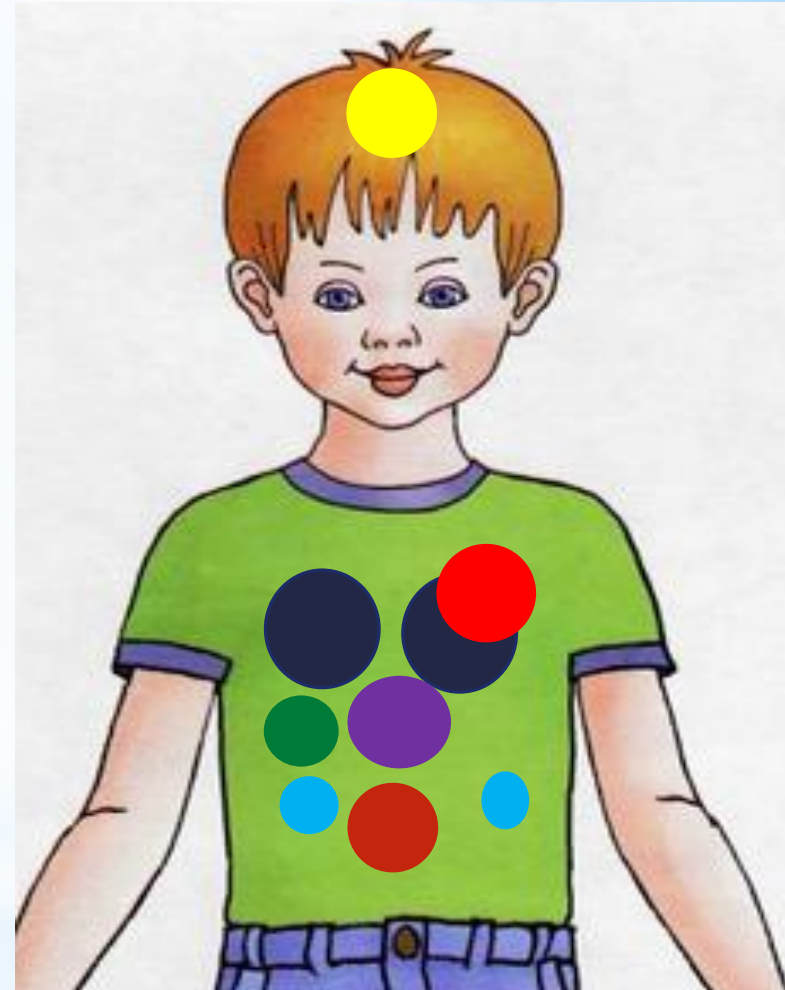

# ***Внутренние органы человека***

**Саша поможет вам повторить названия внутренних органов человека и где они находятся.**

**Каждому органу человека соответствует кружок определенного цвета.**

**Инструкция к игре: покажи внутренний орган (взрослый читает инструкцию на слайде). Если выбор неверен, то вернись обратно.**

**При переходе к следующему слайду нажми стрелку.**

**Учитель-логопед: Точилкина О.И.**

Покажи, где мозг

Покажи, где желудок

Покажи, где легкие

Покажи, где сердце

Покажи, где печень

Покажи, где почка

Покажи, где кишечник