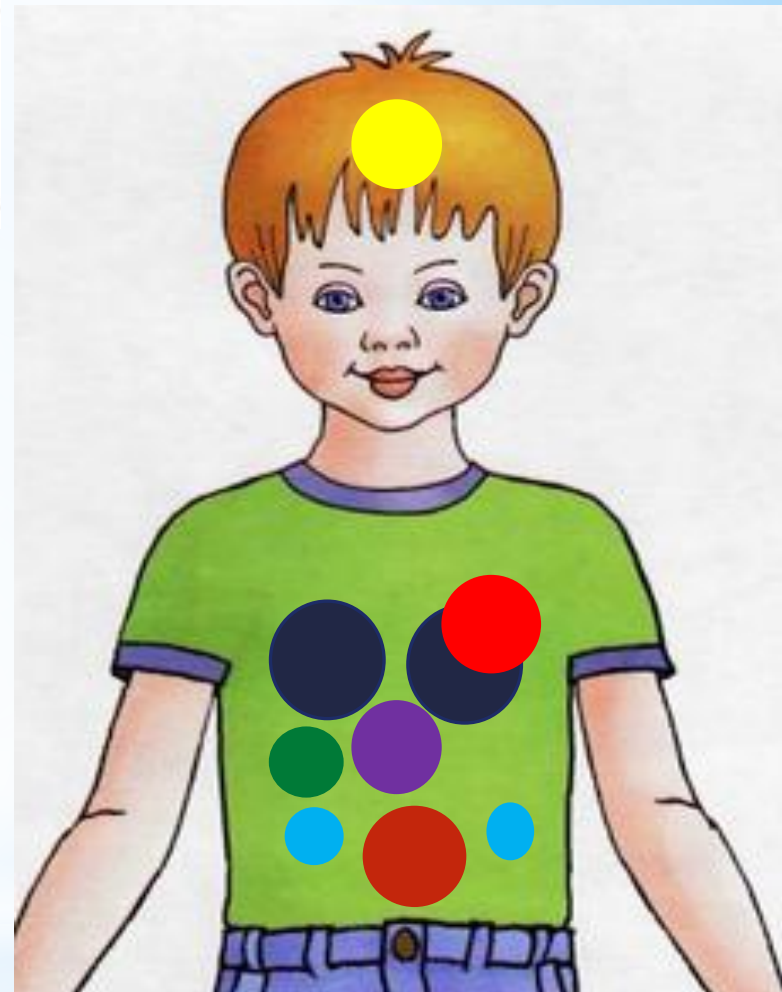

# ***Внутренние органы человека***

**Саша поможет вам повторить названия внутренних органов человека и где они находятся.**

**Каждому органу человека соответствует кружок определенного цвета.**

**Инструкция к игре: покажи внутренний орган (взрослый читает инструкцию на слайде). Если выбор неверен, то вернись обратно.**

**При переходе к следующему слайду нажми стрелку.**

**Учитель-логопед: Точилкина О.И.**

Покажи, где мозг

Покажи, где желудок

Покажи, где легкие

Покажи, где сердце

Покажи, где печень

Покажи, где почка

Покажи, где кишечник