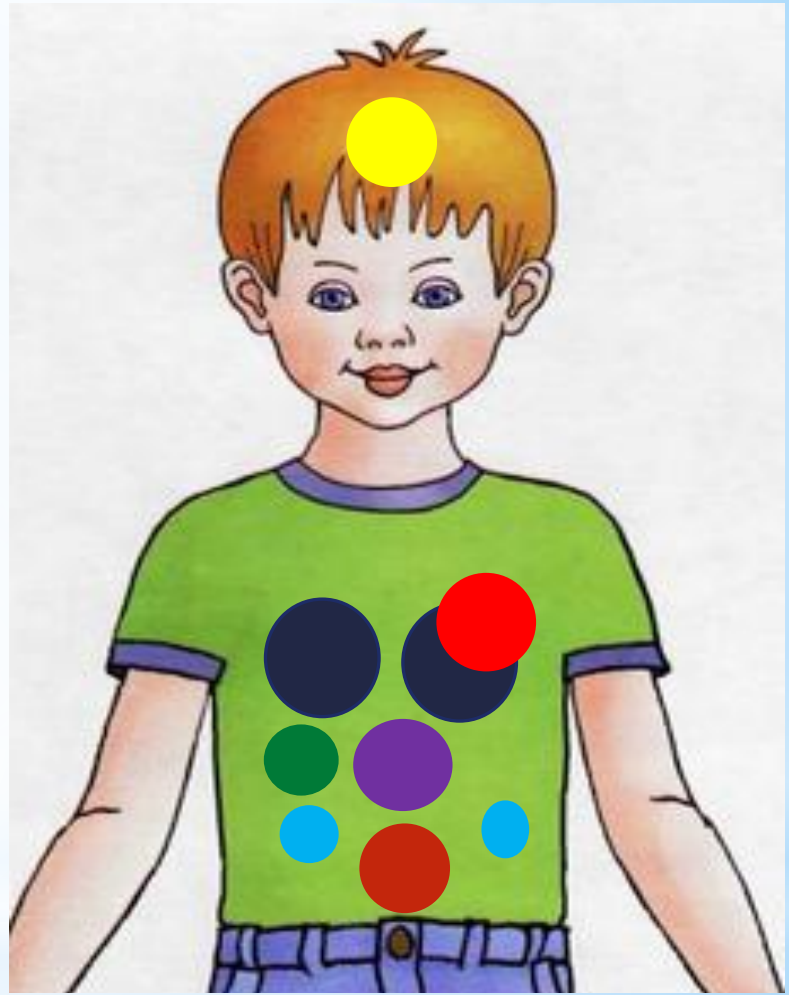

# ***Внутренние органы человека***

**Саша поможет вам повторить названия внутренних органов человека и где они находятся.**

**Каждому органу человека соответствует кружок определенного цвета.**

**Инструкция к игре: покажи внутренний орган (взрослый читает инструкцию на слайде). Если выбор неверен, то вернись обратно.**

**При переходе к следующему слайду нажми стрелку.**

**Учитель-логопед: Точилкина О.И.**

Покажи, где мозг

Покажи, где желудок

Покажи, где легкие

Покажи, где сердце

Покажи, где печень

Покажи, где почка

Покажи, где кишечник