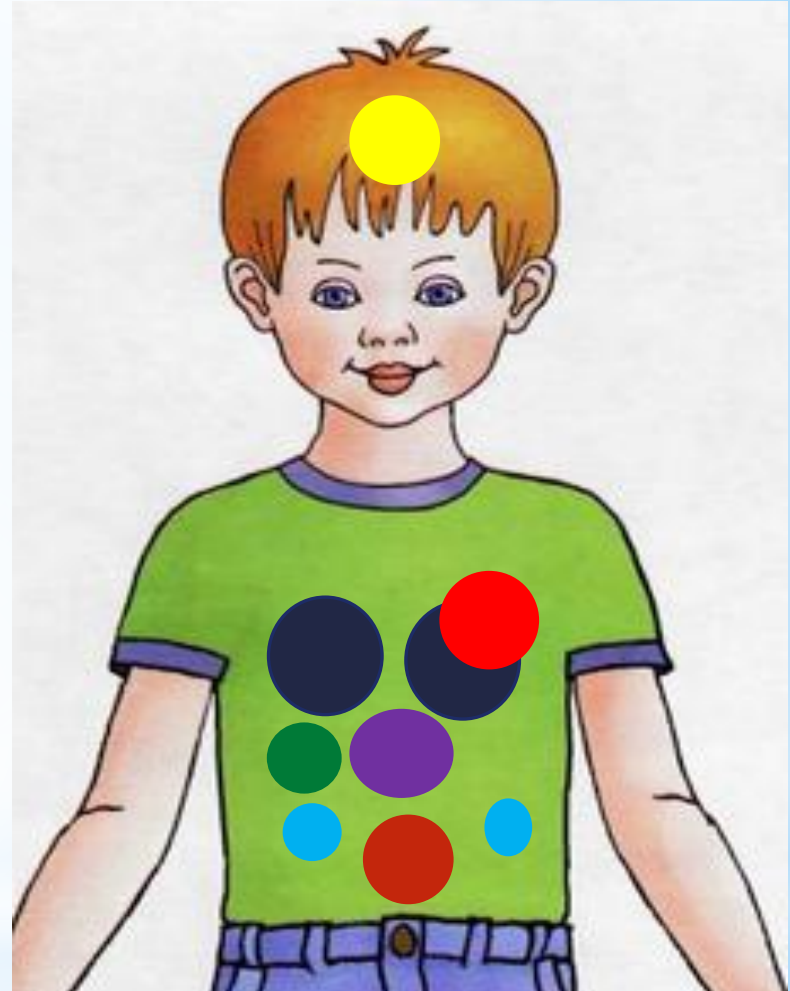

# ***Внутренние органы человека***

**Саша поможет вам повторить названия внутренних органов человека и где они находятся.**

**Каждому органу человека соответствует кружок определенного цвета.**

**Инструкция к игре: покажи внутренний орган (взрослый читает инструкцию на слайде). Если выбор неверен, то вернись обратно.**

**При переходе к следующему слайду нажми стрелку.**

**Учитель-логопед: Точилкина О.И.**

Покажи, где мозг

Покажи, где желудок

Покажи, где легкие

Покажи, где сердце

Покажи, где печень

Покажи, где почка

Покажи, где кишечник