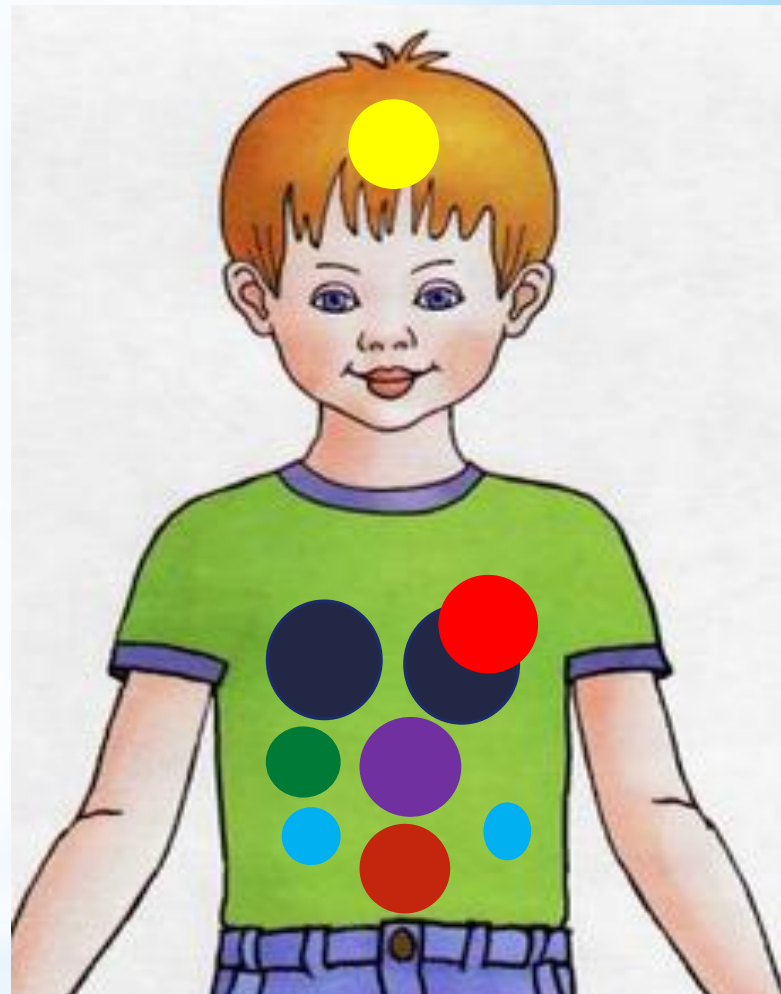

# ***Внутренние органы человека***

**Саша поможет вам повторить названия внутренних органов человека и где они находятся.**

**Каждому органу человека соответствует кружок определенного цвета.**

**Инструкция к игре: покажи внутренний орган (взрослый читает инструкцию на слайде). Если выбор неверен, то вернись обратно.**

**При переходе к следующему слайду нажми стрелку.**

**Учитель-логопед: Точилкина О.И.**

Покажи, где мозг

Покажи, где желудок

Покажи, где легкие

Покажи, где сердце

Покажи, где печень

Покажи, где почка

Покажи, где кишечник