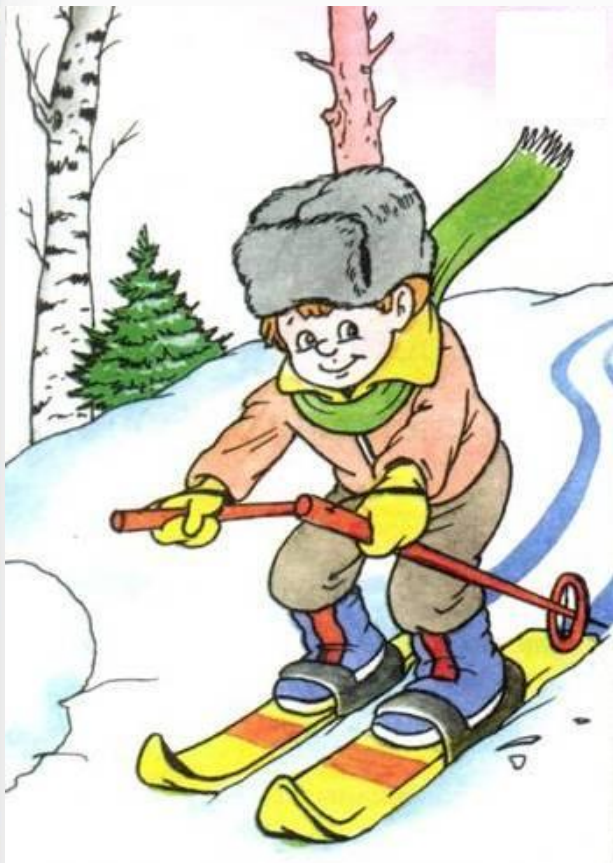

Работа с текстом

Текст с «прятками» Встреча

Эта презентация использует макрос Drag and Drop, созданный hw@lemitec.de

Прочитай внимательно текст

Встреча

Илья катался на лыжах. Он заехал далеко в лес. Тут мальчик заметил большую рыжую кошку. Она лежала на дереве. У кошки были зелёные глаза и кисточки на ушах. Сильные лапы впились в ствол. Это была рысь.

Рысь прыгнула в снег. Илья затих. Рысь удалилась в лес.

Ответь на вопросы

1. Как звали мальчика?
2. Где он катался на лыжах?
3. Кого Илья повстречал в лесу?
4. Рысь – это домашняя кошка?
5. Опасна ли встреча с ней? Почему?
6. Чем закончилась эта встреча?

Найди предложения к картинке

Илья катался на лыжах. Он заехал далеко в лес.

Тут мальчик заметил большую рыжую кошку. Она лежала на дереве.

У кошки были зелёные глаза и кисточки на ушах. Сильные лапы впились в ствол. Это была рысь.

Рысь прыгнула в снег. Илья затих. Рысь удалилась в лес.

Найди предложения к картинке

Илья катался на лыжах. Он заехал далеко в лес.

Тут мальчик заметил большую рыжую кошку. Она лежала на дереве.

У кошки были зелёные глаза и кисточки на ушах. Сильные лапы впились в ствол. Это была рысь.