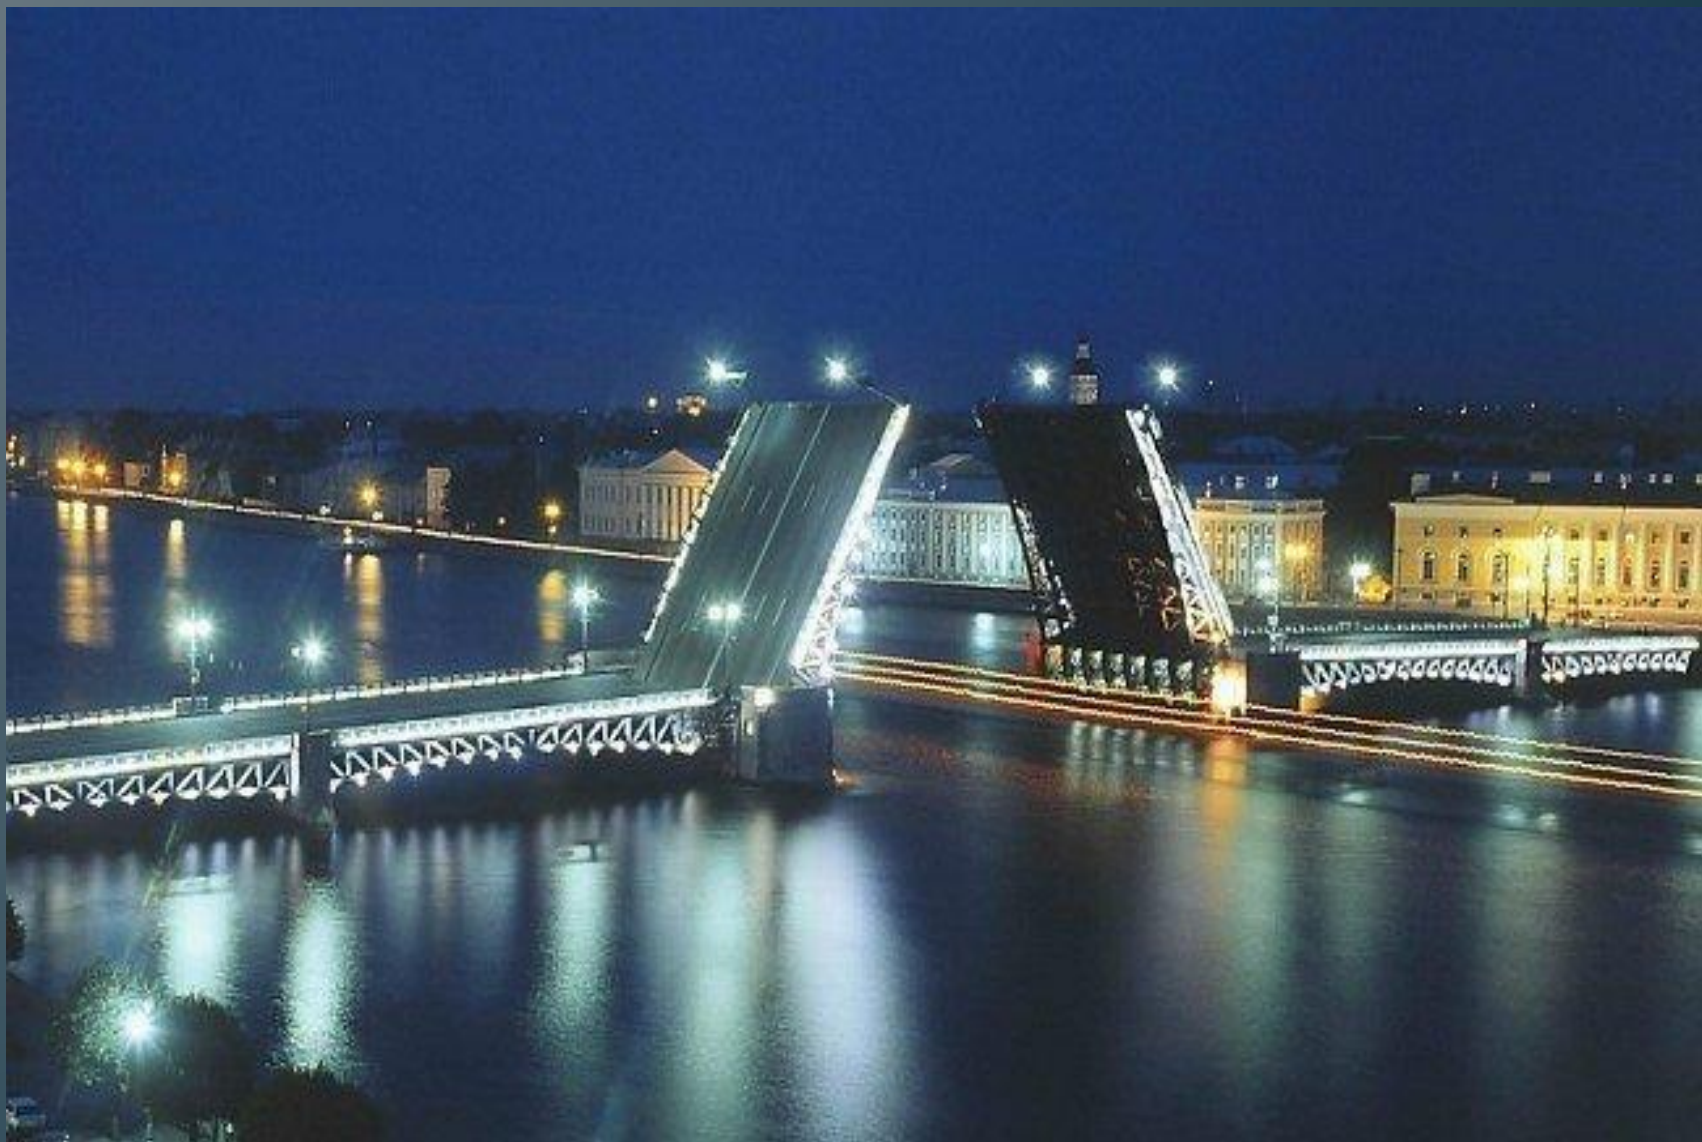

**«Люблю тебя, Петра  
творенье,**

*Люблю твой строгий,  
стройный вид.*

**Невы державное  
теченье.**

***Береговой её  
гранит,***

***Твоих оград узор  
чугунный,***

*Saint Petersburg*

*Твоих задумчивых ночей прозрачный  
сумрак,  
Блеск безлунный,*

площад

Эрмита

штак

фаса

стол

пара

д