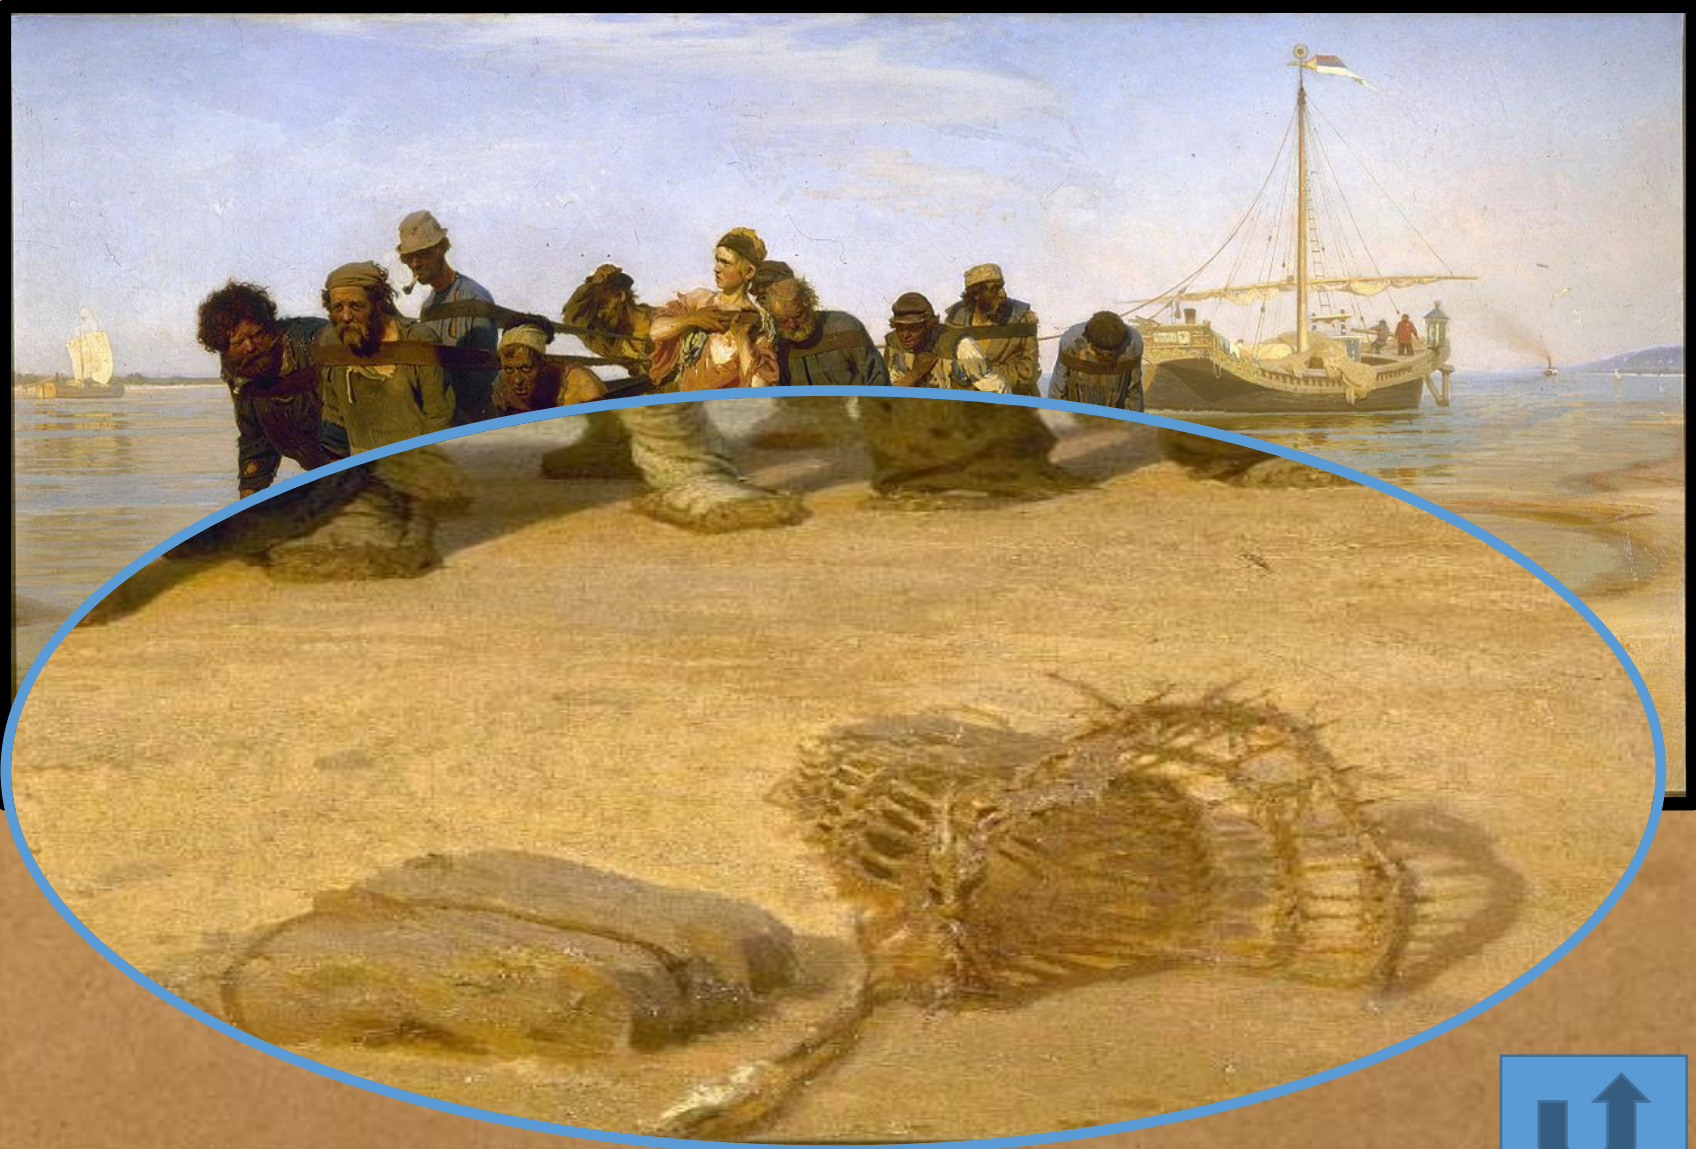

# «Бурлаки на Волге»

*Технологический приём  
«луна»*

*Подготовила  
Качко Оксана Владимировна,  
учитель русского языка и  
литературы*

время работы. Согласно воспоминаниям художника, замысел картины возник ещё в 1869 году, когда он поехал на Неву на этюды. Увиденные им там впервые бурлаки произвели на Репина сильное впечатление своим контрастом с жизнерадостным обществом и живописной природой. Тогда же был создан первый акварельный эскиз картины, включавший помимо собственно бурлаков и контрастировавших с ними дачников. Со временем сюжет картины изменился, но основной замысел —

«Бурлаки на Волге»

**Благодарим за  
внимание!**

**Данная презентация  
позволяет рассмотреть  
картину И. Репина в целом и  
фрагментарно и может быть  
использована на уроках  
изобразительного искусства,  
МХК, истории, литературы и  
русского языка.**