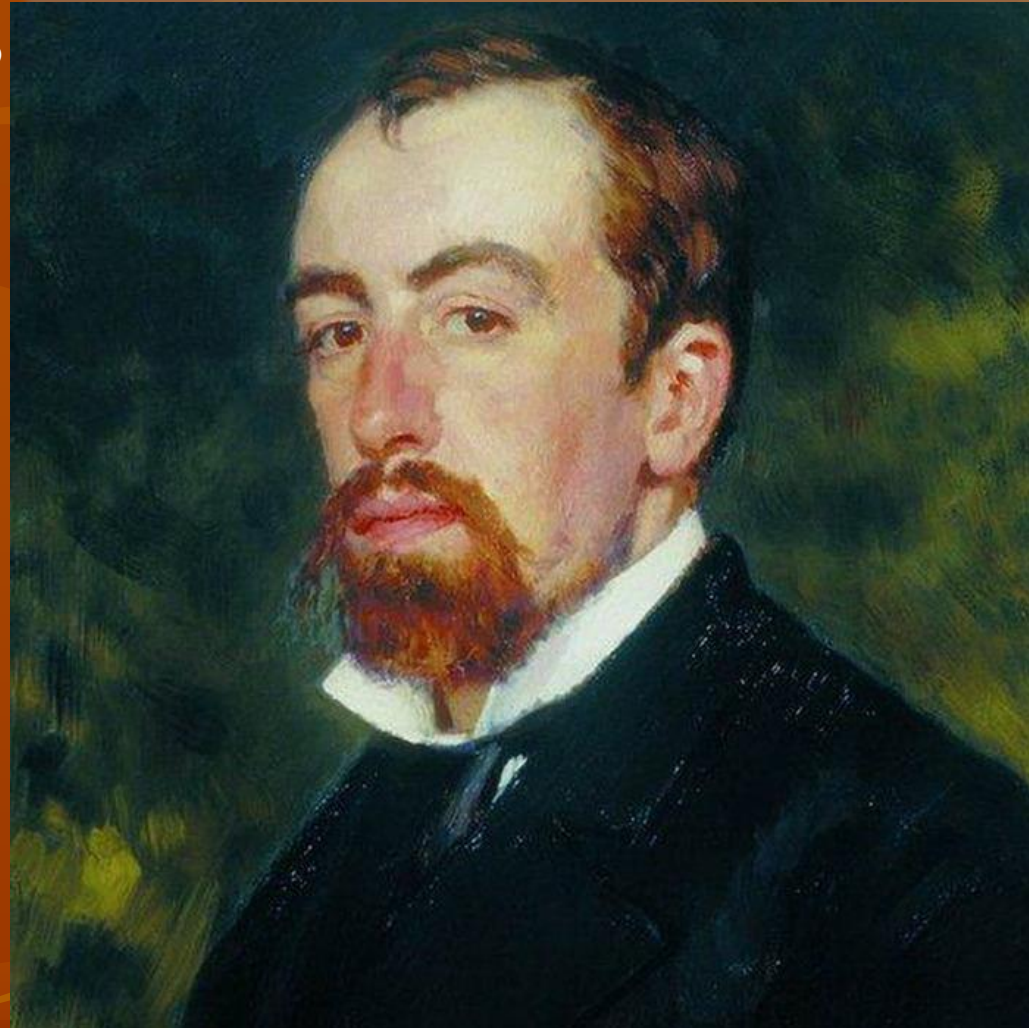

**СОЧИНЕНИЕ ПО КАРТИНЕ
ВАСИЛИЯ ДМИТРИЕВИЧА
ПОЛЕНОВА «ЗОЛОТАЯ ОСЕНЬ»**

**Учитель МБОУ №2 г. Дубны Московской
области
Новик С.А.**

*Лес, точно терем расписной,
Лиловый, золотой, багряный,
Весёлой, пёстрой стеной стоит
Над светлою поляной.
Сегодня так светло кругом,
Такое мёртвое молчанье:
В лесу и в синей вышине,
Что можно в этой тишине
Расслышать листика шуршанье...*

И.А.Бунин

ВАСИЛИЙ ДМИТРИЕВИЧ ПОЛЕНОВ (1844-1927)

- Василий Дмитриевич Поленов - один из выдающихся русских художников. Он родился в Петербурге ,в культурной дворянской семье . Систематические занятия живописью начались для него в 12 лет. Выполняя волю отца, Поленов поступил в петербургский университет, получил юридическое образование, но одновременно по вечерам он занимался в Академии художеств, которую так же с успехом закончил.. С 1882 года художник преподавал в Московском училище живописи, ваяния и зодчества, его учениками были Остроухов, Коровин, Левитан. Занимался просветительской деятельностью, создавал декорации в театре.

- Василий Дмитриевич Поленов был одним из первых живописцев, получивших звание народного художника. (1924 г)

Многие его картины имели большой успех и получили известность («Московский дворик», «Бабушкин сад», «Заросший пруд»)

ВАСИЛИЙ ДМИТРИЕВИЧ ПОЛЕНОВ

(1844-1927)

Заросший пруд

Московский дворик

Бабушкин сад

«Золотая осень» — картина русского художника **Василия Поленова**, написанная в 1893 году.

План

1. *О художнике и его картине. Какое время года изображено на картине?*
2. *Какой день? Как изображено небо, солнце?*
3. *Река.*
4. *Наряд деревьев*
5. *Земля.*
6. *Какие чувства вызывает картина?*