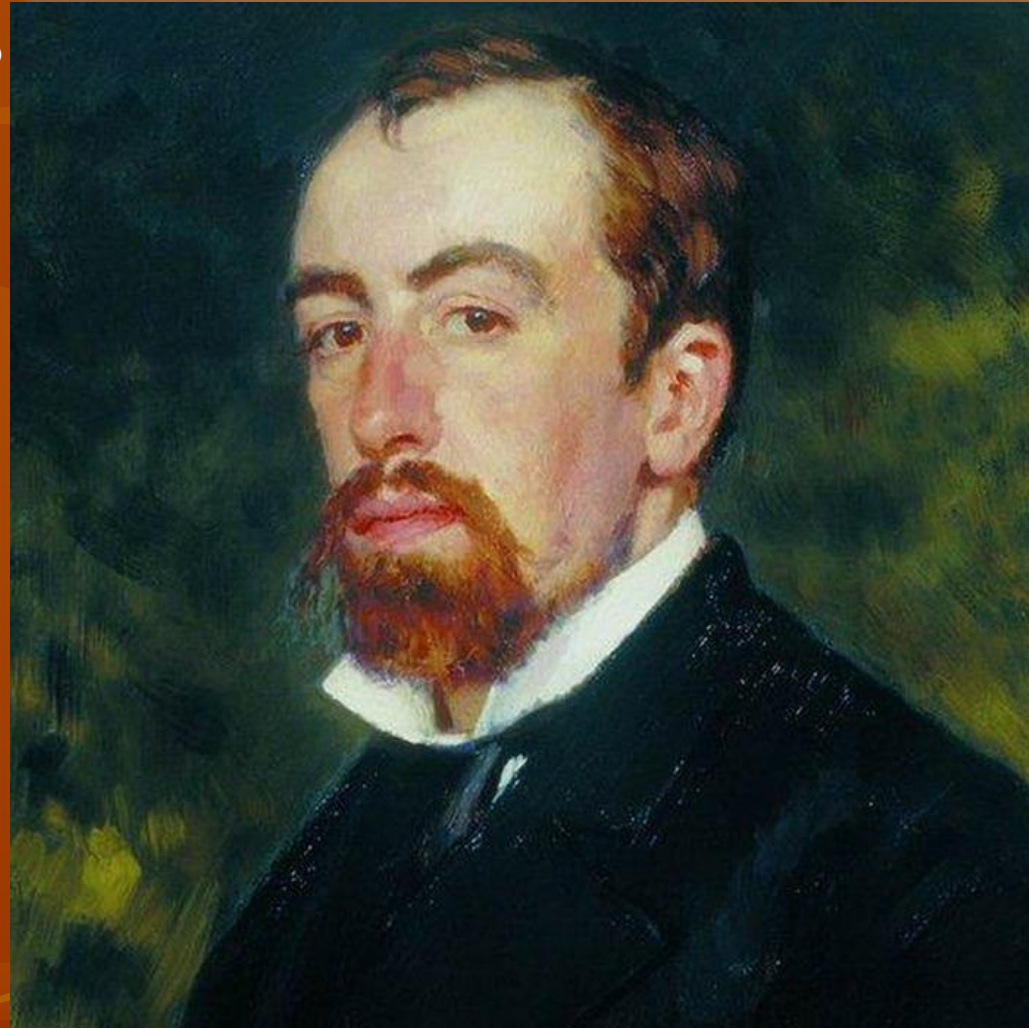

**СОЧИНЕНИЕ ПО КАРТИНЕ
ВАСИЛИЯ ДМИТРИЕВИЧА
ПОЛЕНОВА «ЗОЛОТАЯ ОСЕНЬ»**

**Учитель МБОУ №2 г. Дубны Московской
области
Новик С.А.**

*Лес, точно терем расписной,
Лиловый, золотой, багряный,
Весёлой, пёстрою стеной стоит
Над светлою поляной.
Сегодня так светло кругом,
Такое мёртвое молчанье:
В лесу и в синей вышине,
Что можно в этой тишине
Расслышать листика шуршанье...*

И.А.Бунин

ВАСИЛИЙ ДМИТРИЕВИЧ ПОЛЕНОВ (1844-1927)

- Василий Дмитриевич Поленов - один из выдающихся русских художников. Он родился в Петербурге ,в культурной дворянской семье . Систематические занятия живописью начались для него в 12 лет. Выполняя волю отца, Поленов поступил в петербургский университет, получил юридическое образование, но одновременно по вечерам он занимался в Академии художеств, которую так же с успехом закончил.. С 1882 года художник преподавал в Московском училище живописи, ваяния и зодчества, его учениками были Остроухов, Коровин, Левитан. Занимался просветительской деятельностью, создавал декорации в театре.

- Василий Дмитриевич Поленов был одним из первых живописцев, получивших звание народного художника. (1924 г)

Многие его картины имели большой успех и получили известность («Московский дворик», «Бабушкин сад», «Заросший пруд»)

ВАСИЛИЙ ДМИТРИЕВИЧ ПОЛЕНОВ

(1844-1927)

Заросший пруд

Московский дворик

Бабушкин сад

«Золотая осень» — картина русского художника **Василия Поленова**, написанная в 1893 году.

План

- 1. О художнике и его картине. Какое время года изображено на картине?*
- 2. Какой день? Как изображено небо, солнце?*
- 3. Река.*
- 4. Наряд деревьев*
- 5. Земля.*
- 6. Какие чувства вызывает картина?*