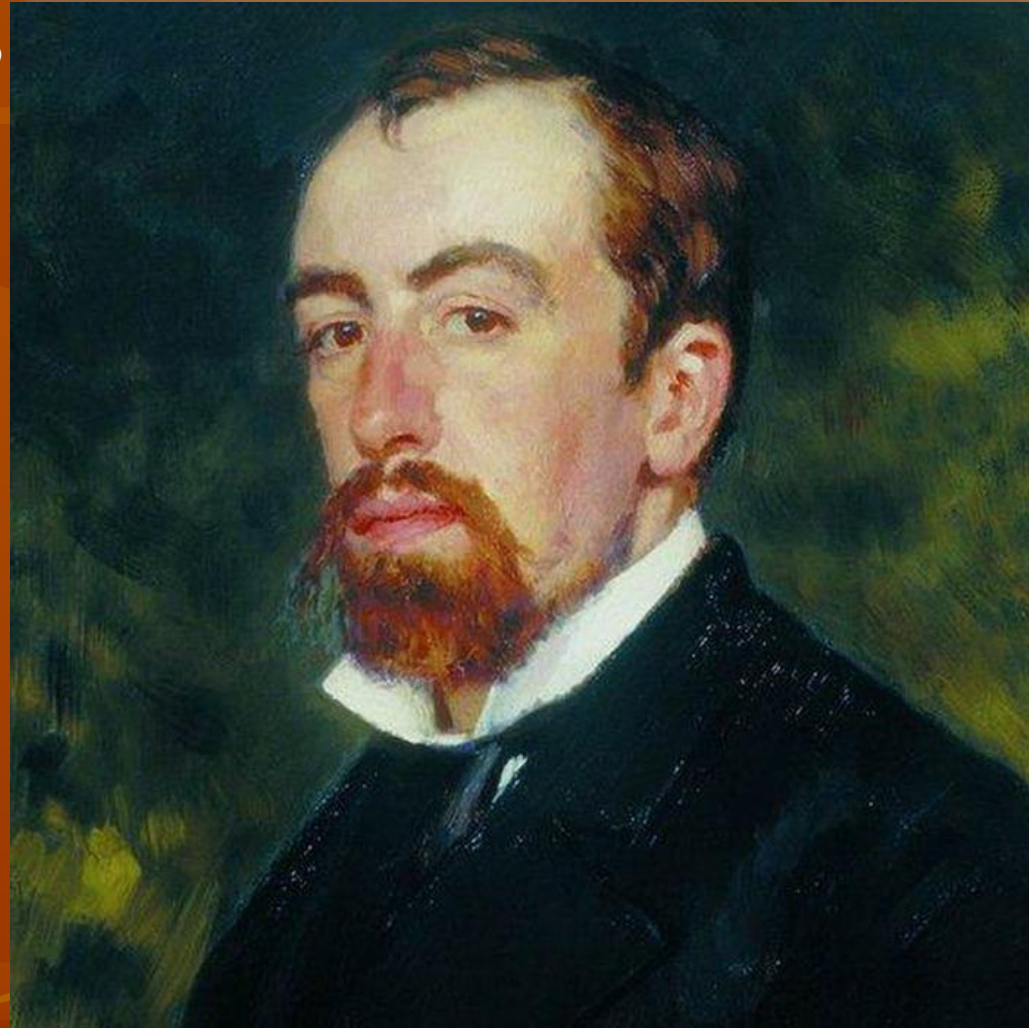

**СОЧИНЕНИЕ ПО КАРТИНЕ  
ВАСИЛИЯ ДМИТРИЕВИЧА  
ПОЛЕНОВА «ЗОЛОТАЯ ОСЕНЬ»**

**Учитель МБОУ №2 г. Дубны Московской  
области  
Новик С.А.**

*Лес, точно терем расписной,  
Лиловый, золотой, багряный,  
Весёлой, пёстрою стеной стоит  
Над светлою поляной.  
Сегодня так светло кругом,  
Такое мёртвое молчанье:  
В лесу и в синей вышине,  
Что можно в этой тишине  
Расслышать листика шуршанье...*

# ВАСИЛИЙ ДМИТРИЕВИЧ ПОЛЕНОВ (1844-1927)

- Василий Дмитриевич Поленов - один из выдающихся русских художников. Он родился в Петербурге ,в культурной дворянской семье . Систематические занятия живописью начались для него в 12 лет. Выполняя волю отца, Поленов поступил в петербургский университет, получил юридическое образование, но одновременно по вечерам он занимался в Академии художеств, которую так же с успехом закончил.. С 1882 года художник преподавал в Московском училище живописи, ваяния и зодчества, его учениками были Остроухов, Коровин, Левитан. Занимался просветительской деятельностью, создавал декорации в театре.

- Василий Дмитриевич Поленов был одним из первых живописцев, получивших звание народного художника. (1924 г)

Многие его картины имели большой успех и получили известность («Московский дворик», «Бабушкин сад», «Заросший пруд»)

# ВАСИЛИЙ ДМИТРИЕВИЧ ПОЛЕНОВ

(1844-1927)

Заросший пруд

Московский дворик

Бабушкин сад

**«Золотая осень»** — картина русского художника **Василия Поленова**, написанная в 1893 году.