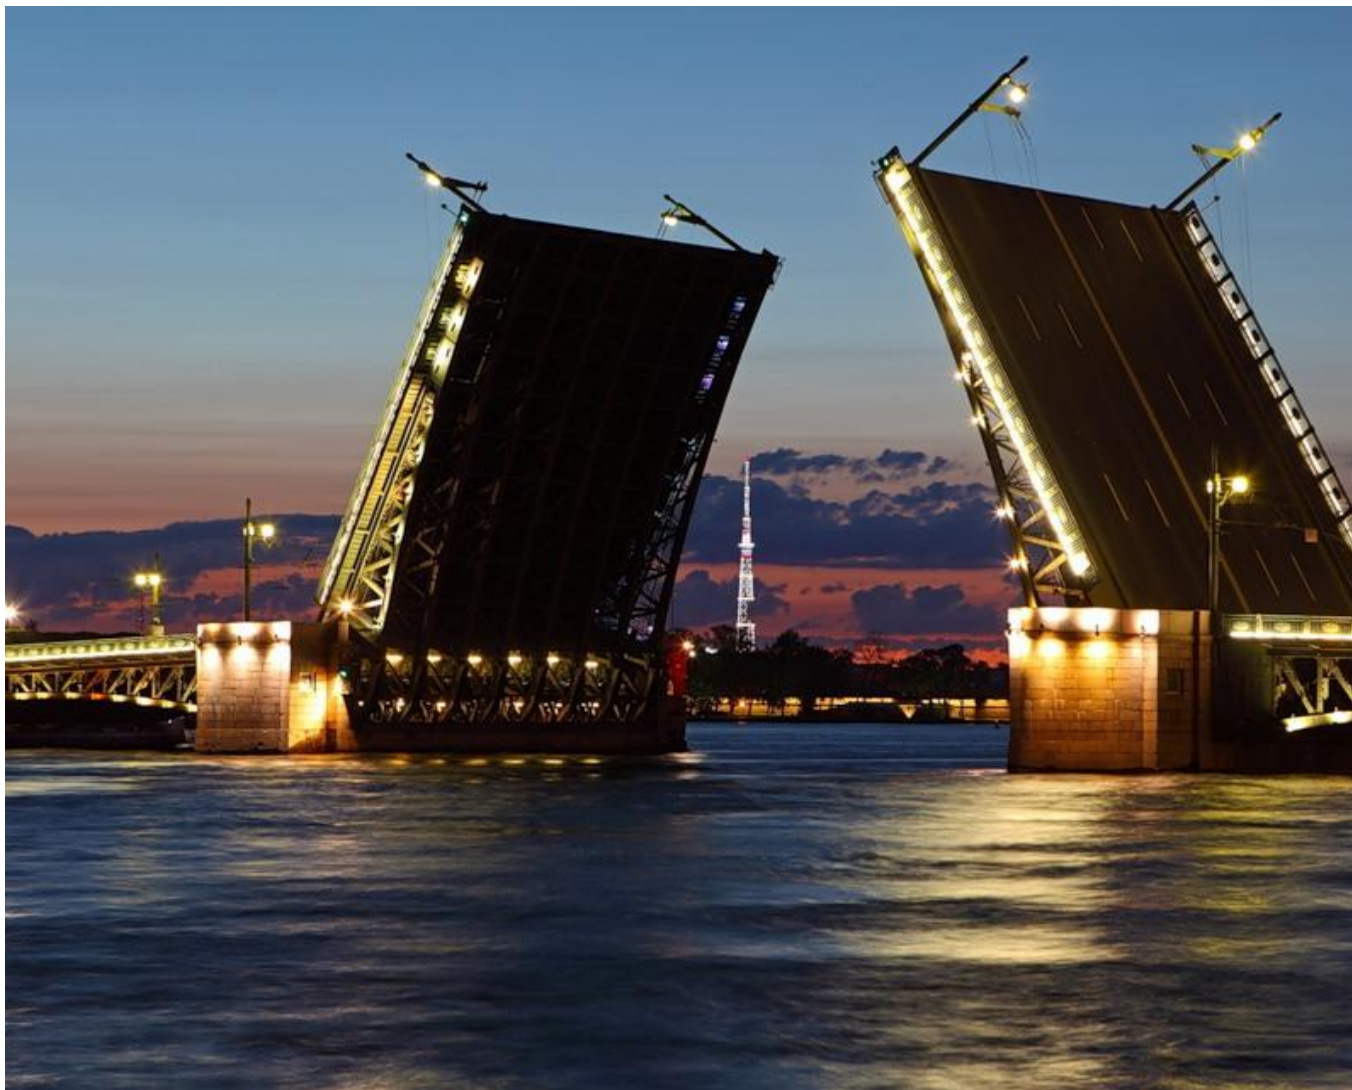

НАШ ГОРОД

САНКТ-  
ПЕТЕРБУРГ

Главная река города –Нева.

# Река Фонтанка.

# Дворцовый мост.