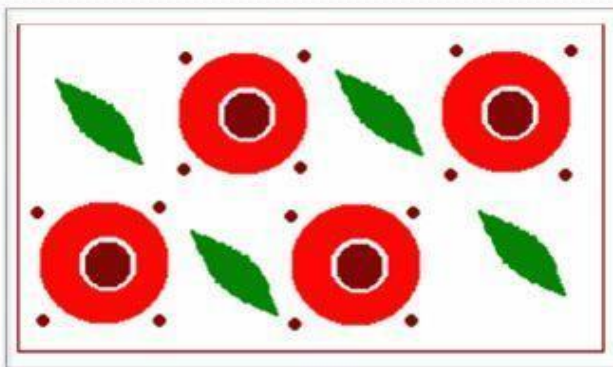

«Глиняная лошадка»

Сравнительный анализ глиняной игрушки - лошадка народных промыслов Дымковская, Филимоновская и Каргопольская игрушка.

Выполнила: Кабанченко Н.В.

Родина Дымковской игрушки

Лепка

Обжиг

Отбеливание

Роспись

Элементы узора: круги, колечки, точки, полоски, волнистые линии

Родина Филимоновской игрушки

Разминаем глину, лепим голову и свисток

Просушка, обжиг, раскрашивание

Элементы узора штрихи, веточки, звездочки, розетки, овалы, листики, пятна