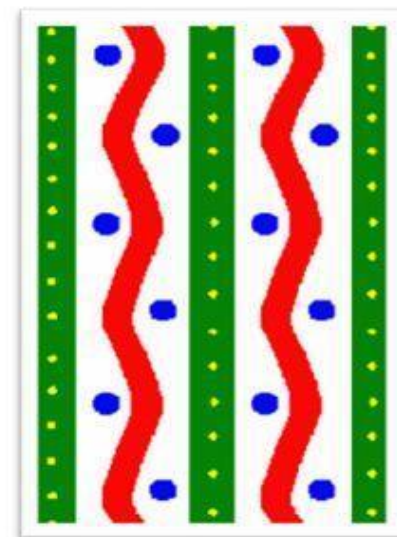

«Глиняная лошадка»

Сравнительный анализ глиняной игрушки - лошадка народных промыслов Дымковская, Филимоновская и Каргопольская игрушка.

Выполнила: Кабанченко Н.В.

Родина Дымковской игрушки

Лепка

Обжиг

Отбеливание

Роспись

Элементы узора: круги, колечки, точки, полоски, волнистые линии

Родина Филимоновской игрушки

Разминаем глину, лепим голову и свисток

Просушка, обжиг, раскрашивание

Элементы узора штрихи, веточки, звездочки, розетки, овалы, листики, пятна

СОЛНЫШКИ И ЦВЕТЫ

ЛИНИИ И УЗОРЫ

Родина Каргопольской игрушки

Каргопольский орнамент

ЗАНЯТИЕ 2. ЗНАКИ СОЛНЦА

Филимоновский

Дымковский

Каргопольский

	форма	орнамент росписи	основные цвета, используемые в росписи
