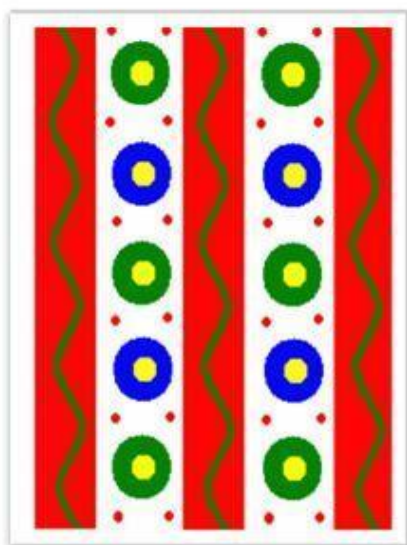

«Глиняная лошадка»

Сравнительный анализ глиняной игрушки - лошадка народных промыслов Дымковская, Филимоновская и Каргопольская игрушка.

Выполнила: Кабанченко Н.В.

Родина Дымковской игрушки

Лепка

Обжиг

Отбеливание

Роспись

Элементы узора: круги, колечки, точки, полоски, волнистые линии

Родина Филимоновской игрушки

Разминаем глину, лепим голову и свисток

Просушка, обжиг, раскрашивание

Элементы узора штрихи, веточки, звездочки, розетки, овалы, листики, пятна

СОЛНЫШКИ И ЦВЕТЫ

ЛИНИИ И УЗОРЫ

Родина Каргопольской игрушки

Каргопольский орнамент

ЗАНЯТИЕ 2. ЗНАКИ СОЛНЦА

Филимоновский

Дымковский

Каргопольский

	форма	орнамент росписи	основные цвета, используемые в росписи
