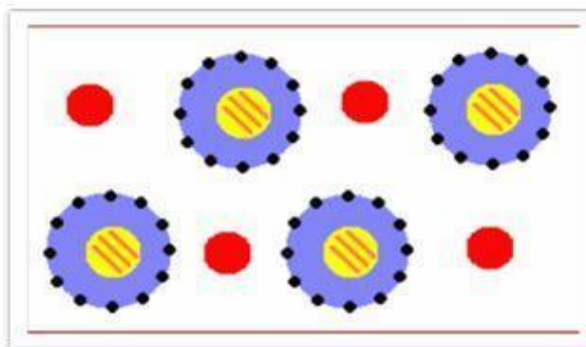

«Глиняная лошадка»

Сравнительный анализ глиняной игрушки - лошадка народных промыслов Дымковская, Филимоновская и Каргопольская игрушка.

Выполнила: Кабанченко Н.В.

Родина Дымковской игрушки

Лепка

Обжиг

Отбеливание

Роспись

Элементы узора: круги, колечки, точки, полоски, волнистые линии

Родина Филимоновской игрушки

Разминаем глину, лепим голову и свисток

Просушка, обжиг, раскрашивание

Элементы узора штрихи, веточки, звездочки, розетки, овалы, листики, пятна