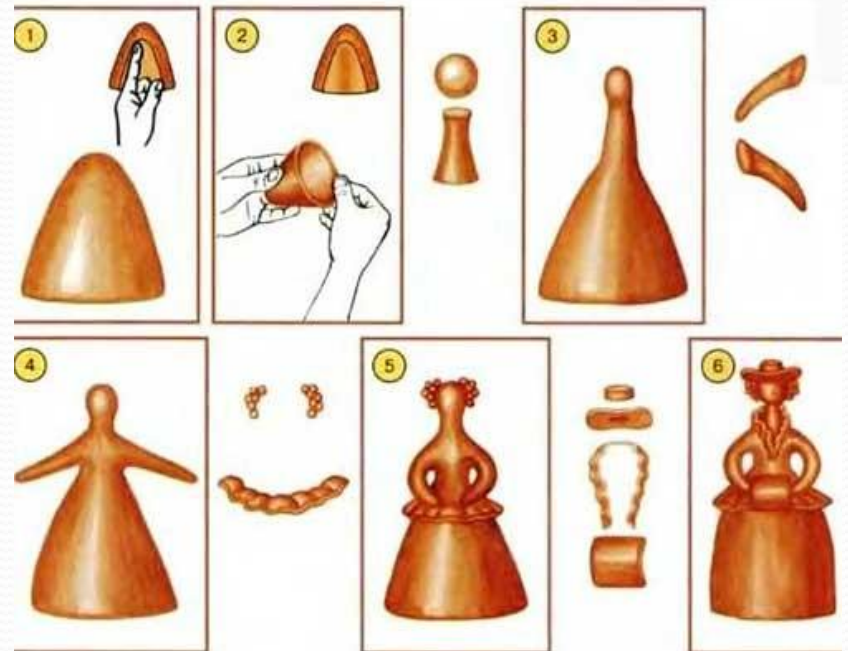

«Глиняная лошадка»

Сравнительный анализ глиняной игрушки - лошадка народных промыслов Дымковская, Филимоновская и Каргопольская игрушка.

Выполнила: Кабанченко Н.В.

Родина Дымковской игрушки

Лепка

Обжиг

Отбеливание

Роспись

Элементы узора: круги, колечки, точки, полоски, волнистые линии

Родина Филимоновской игрушки

Разминаем глину, лепим голову и свисток

Просушка, обжиг, раскрашивание

Элементы узора штрихи, веточки, звездочки, розетки, овалы, листики, пятна