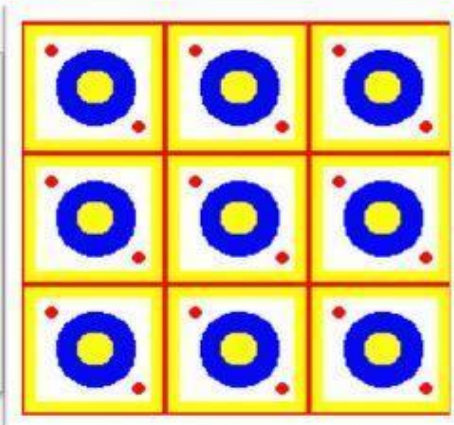

«Глиняная лошадка»

Сравнительный анализ глиняной игрушки - лошадка народных промыслов Дымковская, Филимоновская и Каргопольская игрушка.

Выполнила: Кабанченко Н.В.

Родина Дымковской игрушки

Лепка

Обжиг

Отбеливание

Роспись

Элементы узора: круги, колечки, точки, полоски, волнистые линии

Родина Филимоновской игрушки

Разминаем глину, лепим голову и свисток

Просушка, обжиг, раскрашивание

Элементы узора штрихи, веточки, звездочки, розетки, овалы, листики, пятна