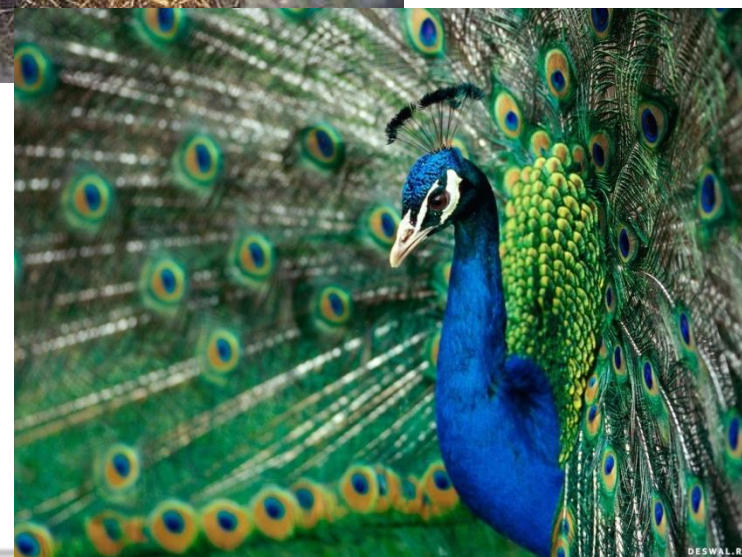

Степени сравнения прилагательных

тренировочное задание

6 класс

Презентация Погребняк Н.М.

**Образуйте простую и составную
сравнительную степень
прилагательных**

По глубине – река , озеро, море

По размеру - матрешки

По яркости – солнце, луна, звезда

По красоте - петух, фазан, павлин

По размеру – избушка, дом,
цбоскреб

По настроению – грусть, печаль, тоска

По размеру- великан, карлик, гном

По толщине

**По настроению – улыбка, смех,
радость**

По быстроте – лошадь, газель, гепард