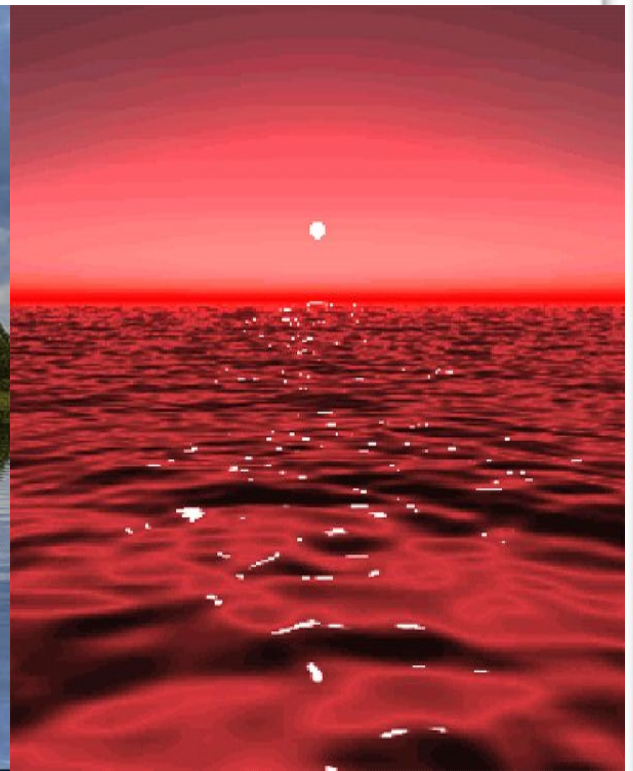

Степени сравнения прилагательных

тренировочное задание

6 класс

Презентация Погребняк Н.М.

**Образуйте простую и составную
сравнительную степень
прилагательных**

По глубине – река , озеро, море

По размеру - матрешки

По яркости – солнце, луна, звезда

По красоте - петух, фазан, павлин

По размеру – избушка, дом,
цбоскреб

По настроению – грусть, печаль, тоска

По размеру- великан, карлик, гном

По толщине

**По настроению – улыбка, смех,
радость**

По быстроте – лошадь, газель, гепард