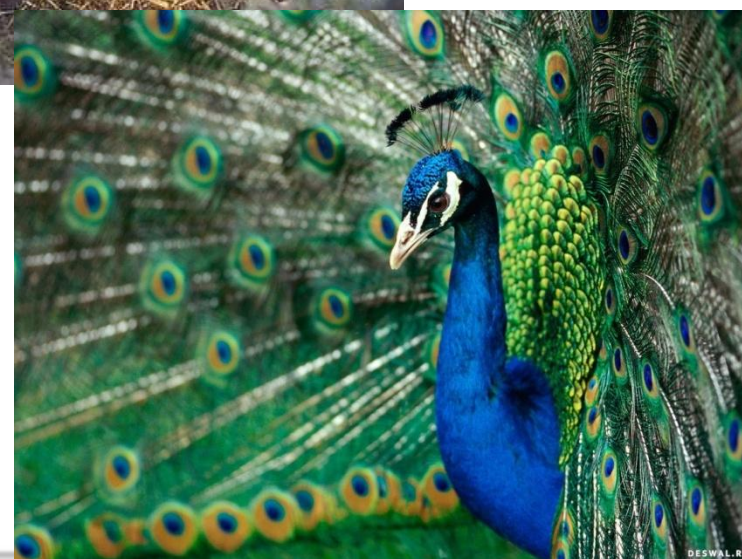

Степени сравнения прилагательных

тренировочное задание

6 класс

Презентация Погребняк Н.М.

**Образуйте простую и составную
сравнительную степень
прилагательных**

По глубине – река , озеро, море

По размеру - матрешки

По яркости – солнце, луна, звезда

По красоте - петух, фазан, павлин

По размеру – избушка, дом,
цбоскреб

По настроению – грусть, печаль, тоска

По размеру- великан, карлик, гном

По толщине

**По настроению – улыбка, смех,
радость**

По быстроте – лошадь, газель, гепард