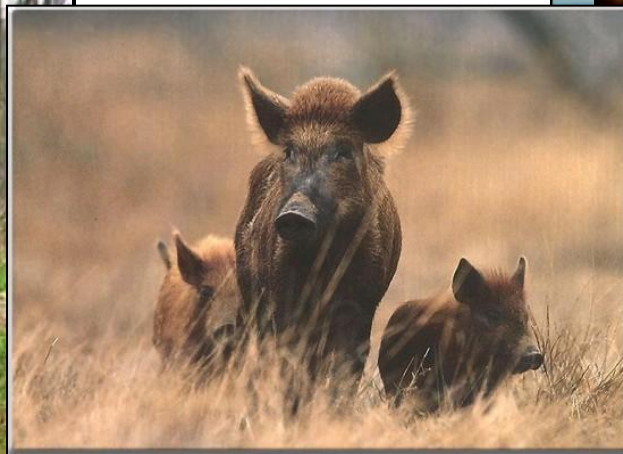

**ВИКТОРИНА**

**"ДИКИЕ ЖИВОТНЫЕ"**

Что за зверь лесной  
Встал, как столбик под сосной?  
И стоит среди травы-

Уши больше головы.

Хожу в пушистой шубе,  
Живу в густом лесу.  
В дупле на старом дубе

Орешки я грызу.