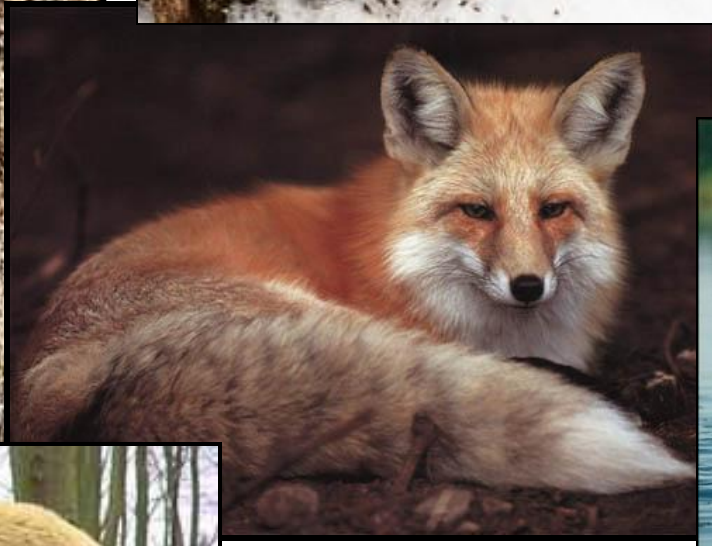

**ВИКТОРИНА**

**"ДИКИЕ ЖИВОТНЫЕ"**

Что за зверь лесной  
Встал, как столбик под сосной?  
И стоит среди травы-

Уши больше головы.

Хожу в пушистой шубе,  
Живу в густом лесу.  
В дупле на старом дубе

Орешки я грызу.