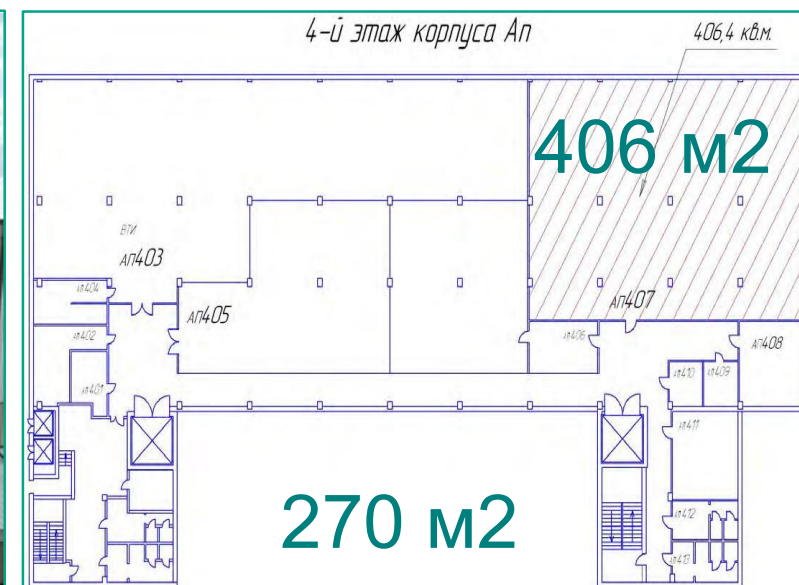

Высокий уровень **Безопасности**, качественные помещения