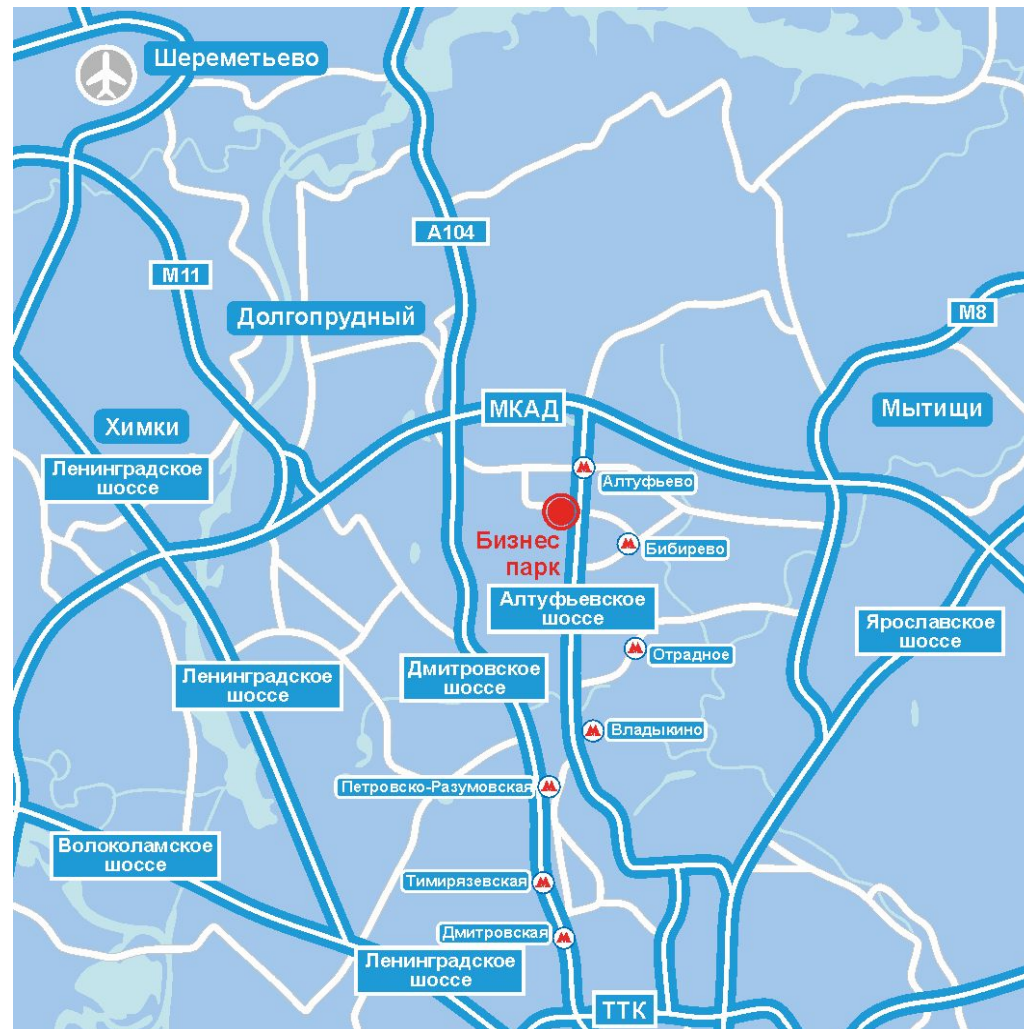

На машине

Удобное расположение Бизнес-парка, обеспечит Вам дорогу без пробок благодаря свободным дублерам Алтуфьевского шоссе и близость к МКАД.

127576, г. Москва, Новгородская ул., дом.1