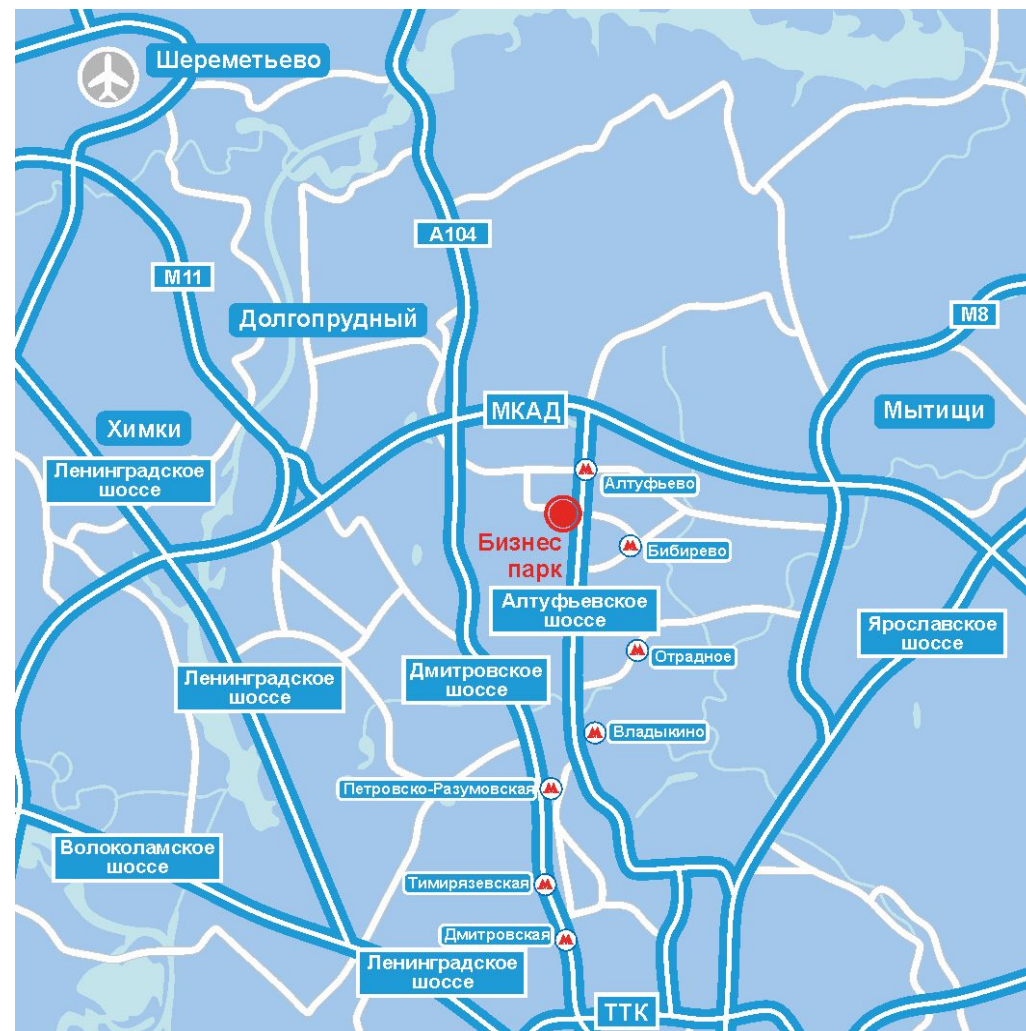

На машине

Удобное расположение Бизнес-парка, обеспечит Вам дорогу без пробок благодаря свободным дублерам Алтуфьевского шоссе и близость к МКАД.

127576, г. Москва, Новгородская ул., дом.1