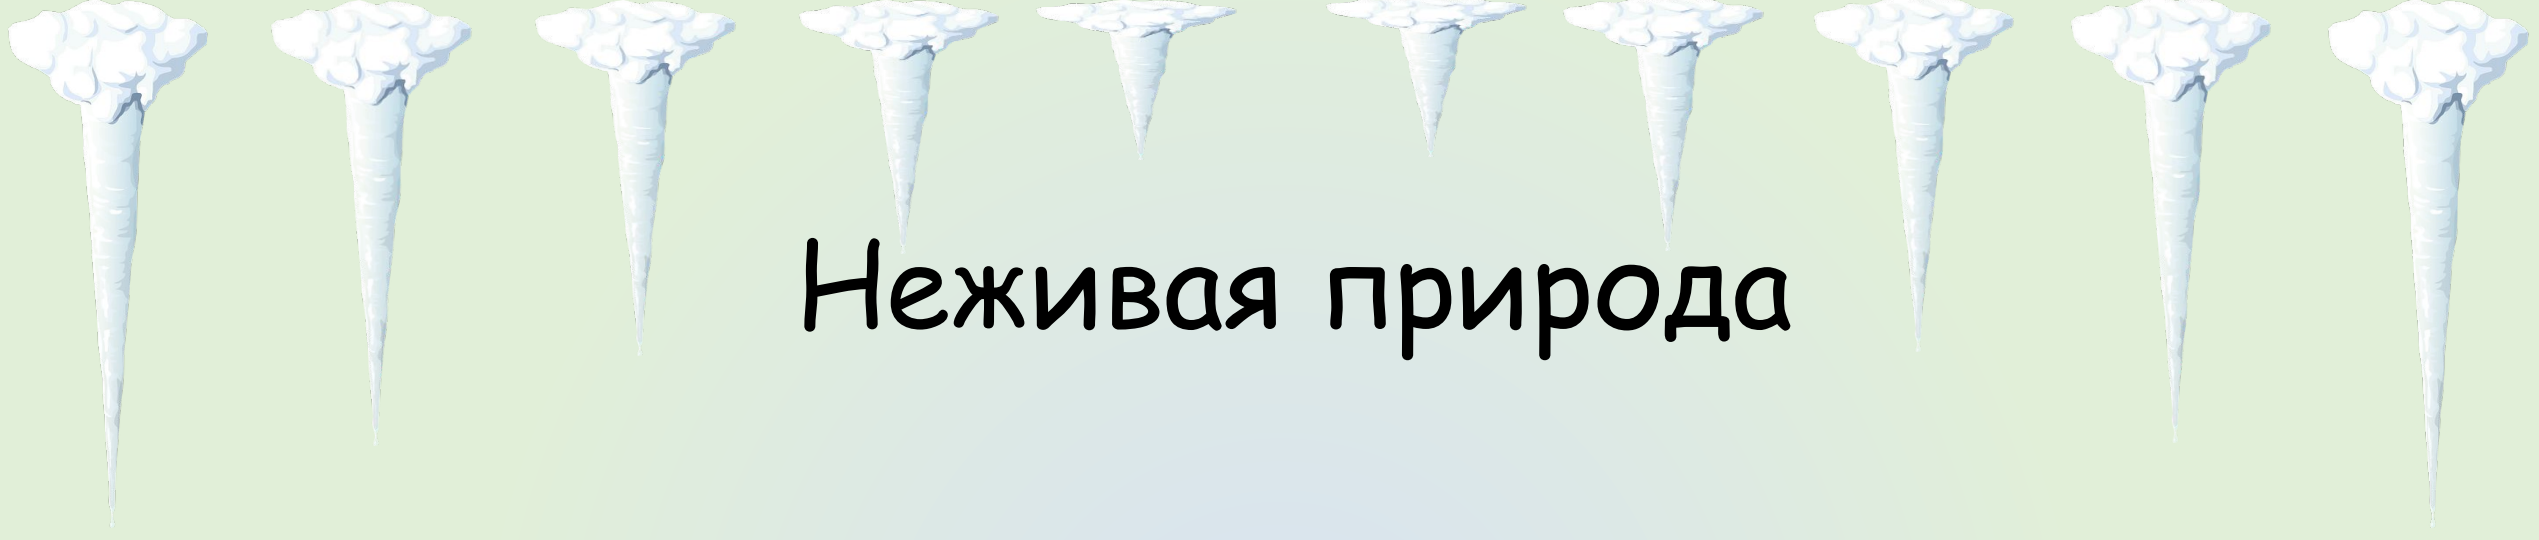

An aerial photograph of a lush green field. The field is dominated by vibrant green grass, with several distinct patches of white clover flowers scattered throughout. The perspective is from directly above, showing the intricate patterns of the vegetation. The lighting is bright, creating a high-contrast scene between the deep green and the stark white of the blossoms.

**Шаблон презентации
«Когда весна придёт...»**

Признаки весны

Неживая природа

Растительный мир

Животный мир

Название

Название

Неживая природа

Растительный мир

ЖИВОТНЫЙ МИР

Название

Название

ССЫЛКИ

<https://pixabay.com/ru/льда-мороз-холодный-зима-576353/>

<https://pixabay.com/ru/подснежник-цветок-сад-природа-147871/>

<https://pixabay.com/ru/подснежник-цветок-белый-290458/>