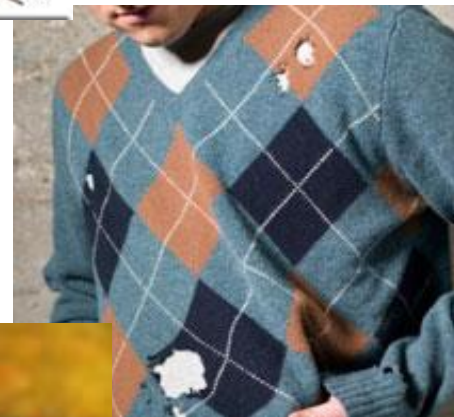

Идея ассортиментной группы

Специализированная группа товаров, объединяющая в своем ассортименте средства уничтожения (инсектициды) и защиты (репелленты) от моли (взрослые особи, личинки, кладки яиц) и кожееда.

Средства «MOSQUITALL. Защита от моли. Для дома и дачи» разработаны специально для эффективной защиты одежды из меха и всех видов шерсти, предметов быта и интерьера (ковры, обивка мебели, покрывала и пр.) от моли.