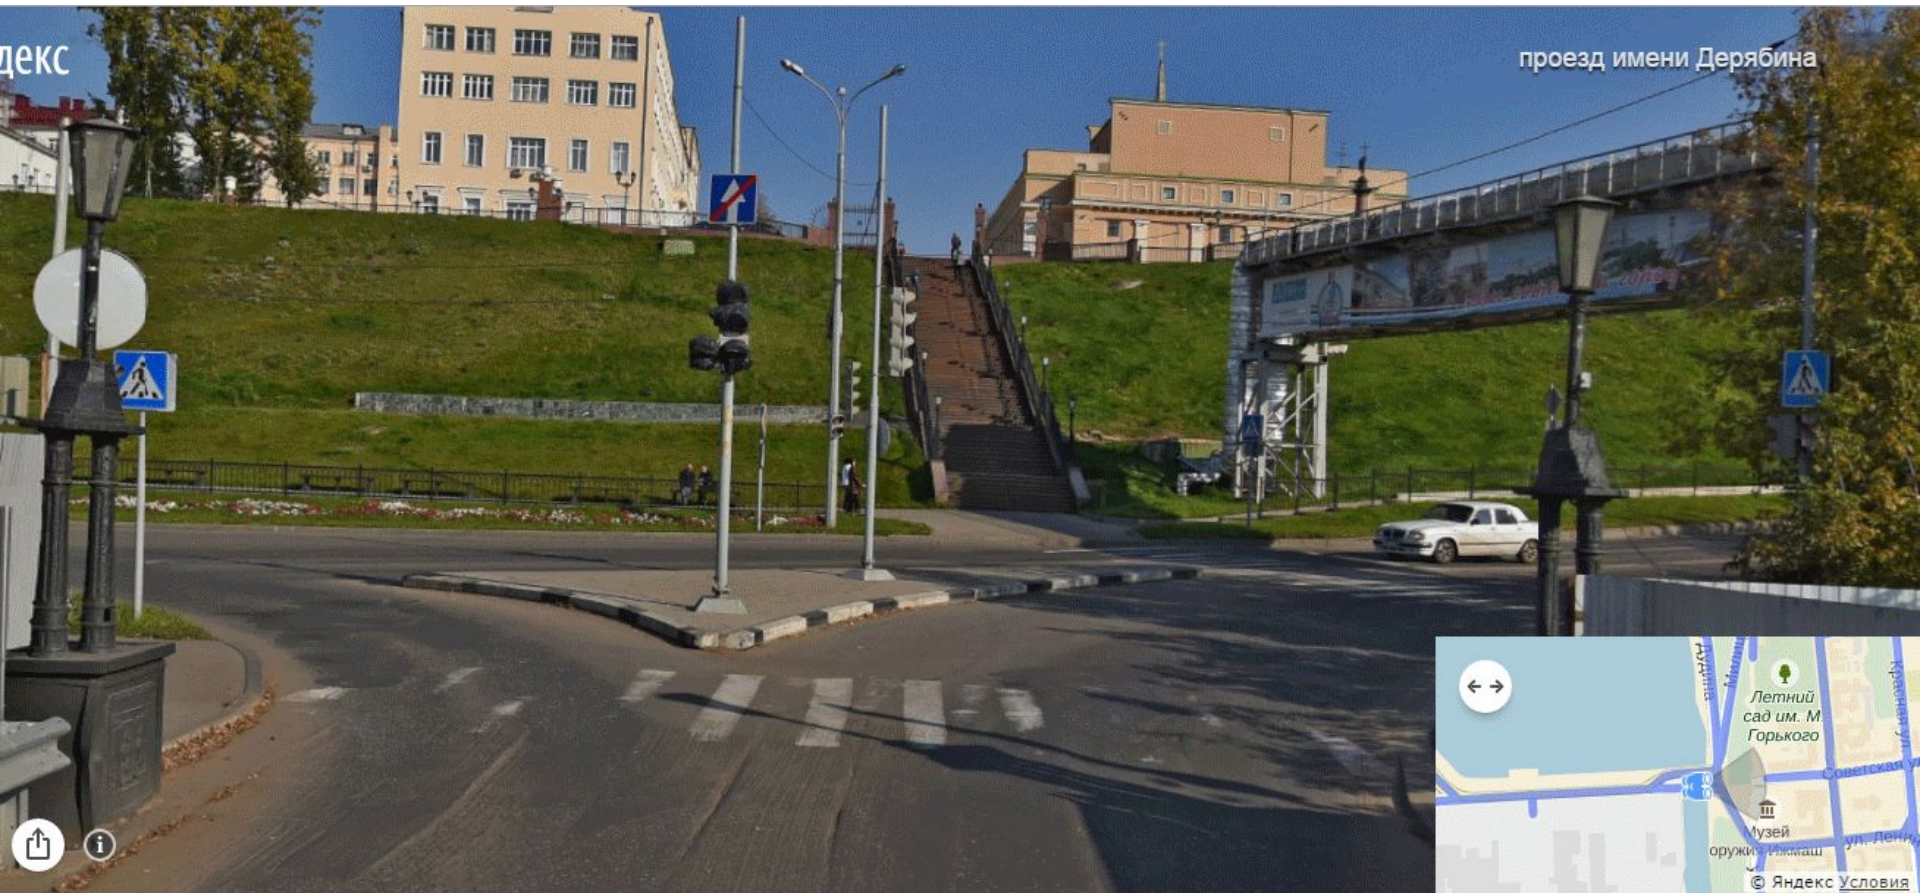

Круги кликабельны (маршруты)

Только для а/м

Подходит для трамвая, но упирается в улицу с односторонним движением, которую нужно будет полностью отдавать под трамвайные пути и пешеходов.

Подходит для трамвайных путей, но нужно создавать еще один перекресток на путях вблизи уже существующего