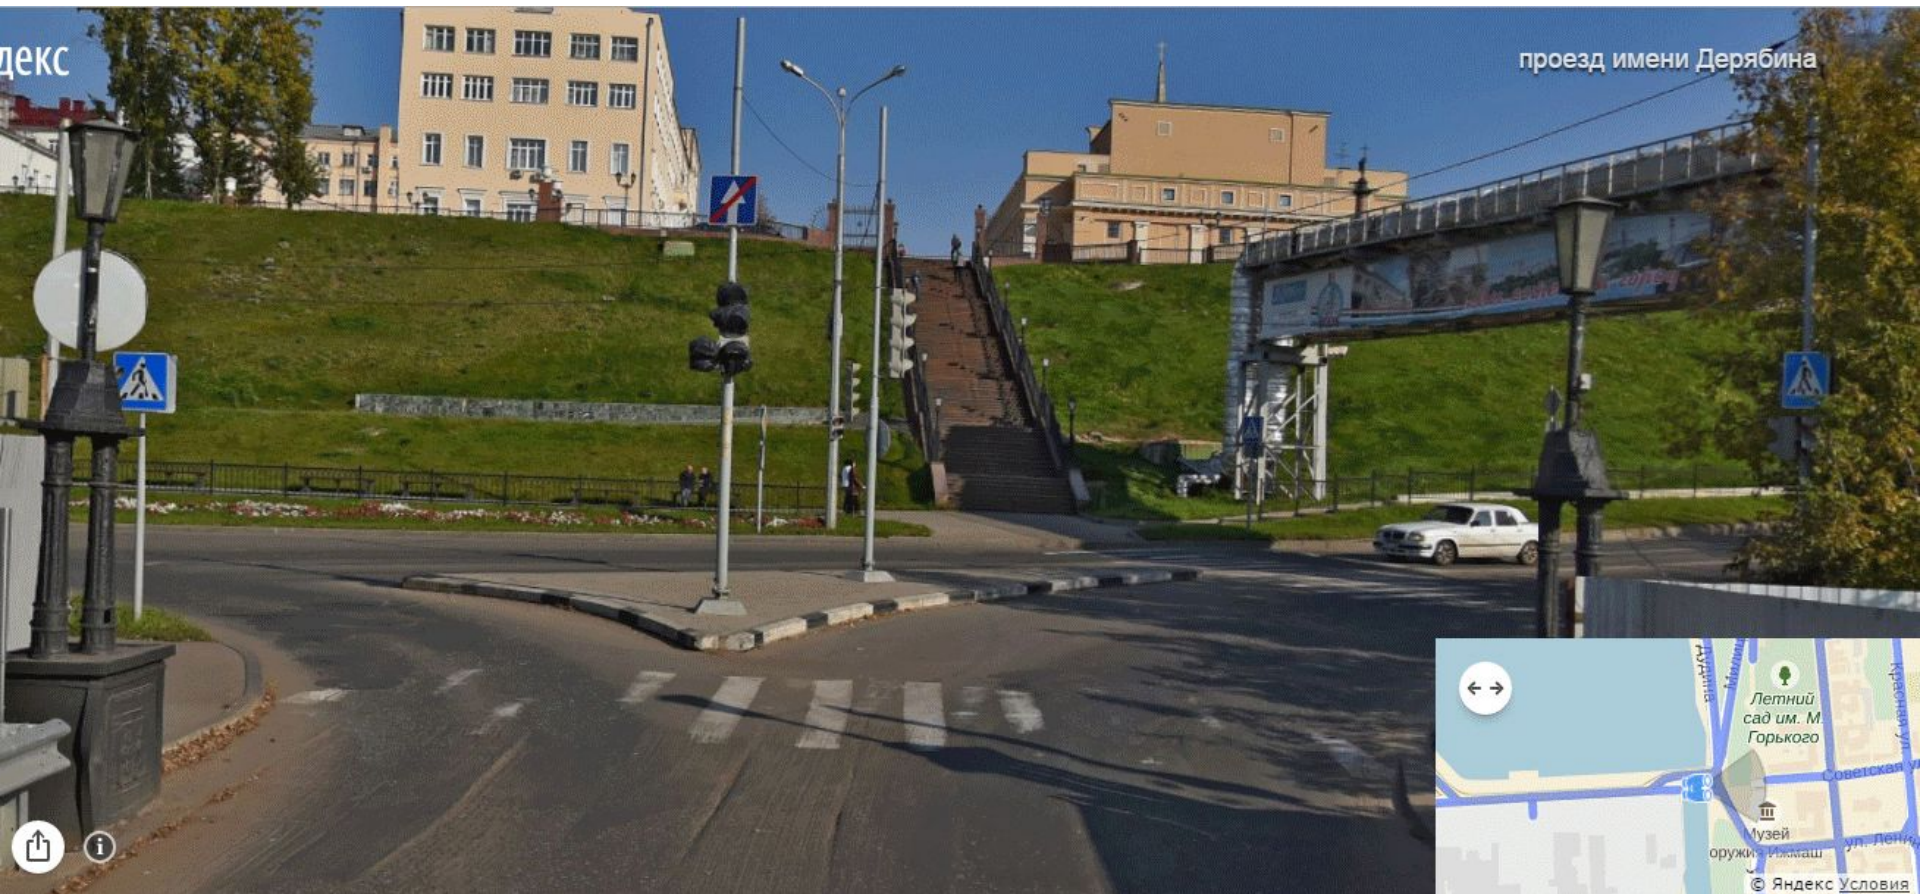

Круги кликабельны (маршруты)

Только для а/м

Подходит для трамвая, но упирается в улицу с односторонним движением, которую нужно будет полностью отдавать под трамвайные пути и пешеходов.

Подходит для трамвайных путей, но нужно создавать еще один перекресток на путях вблизи уже существующего