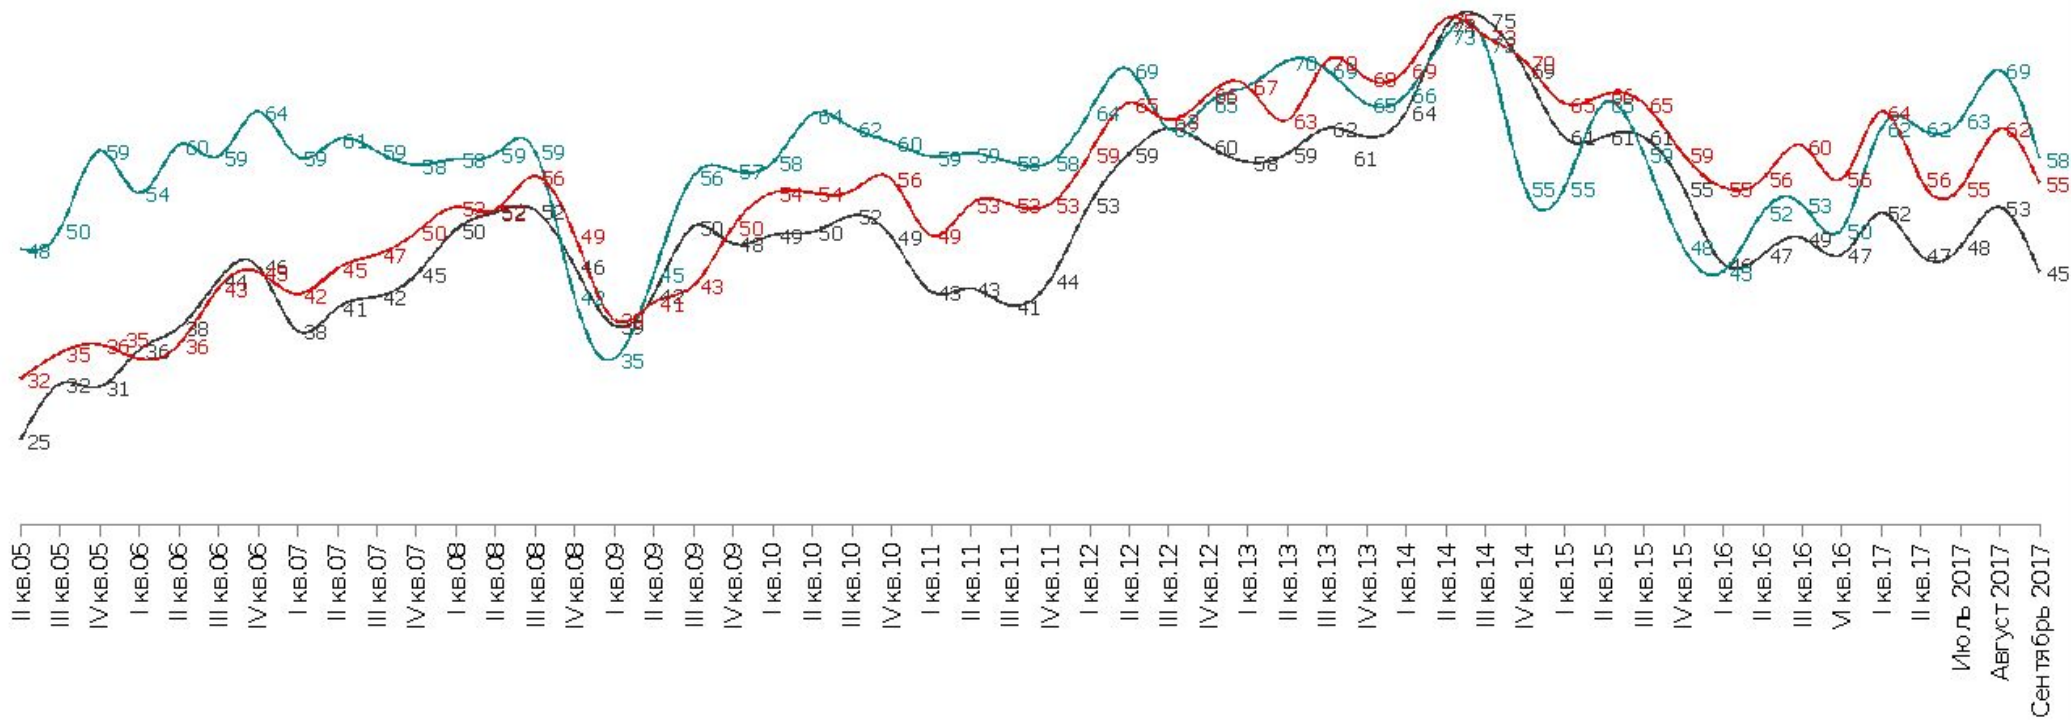

Анализ статистики на основе : ВЦИОМ ФОМ ЛЕВАДА

Подготовила студентка 1 курса
Группы Ср-3-17-01/Жур-3-17-04
Мокроусова Кристина

Индексы общественных настроений. (ВЦИОМ)

- Индекс «В какой мере Вас устраивает сейчас жизнь, которую Вы ведете?»
- Индекс «Как Вы считаете, через год Вы (Ваша семья) будете жить лучше или хуже, чем сейчас?»
- Индекс «Как бы Вы оценили в настоящее время материальное положение Вашей семьи?»