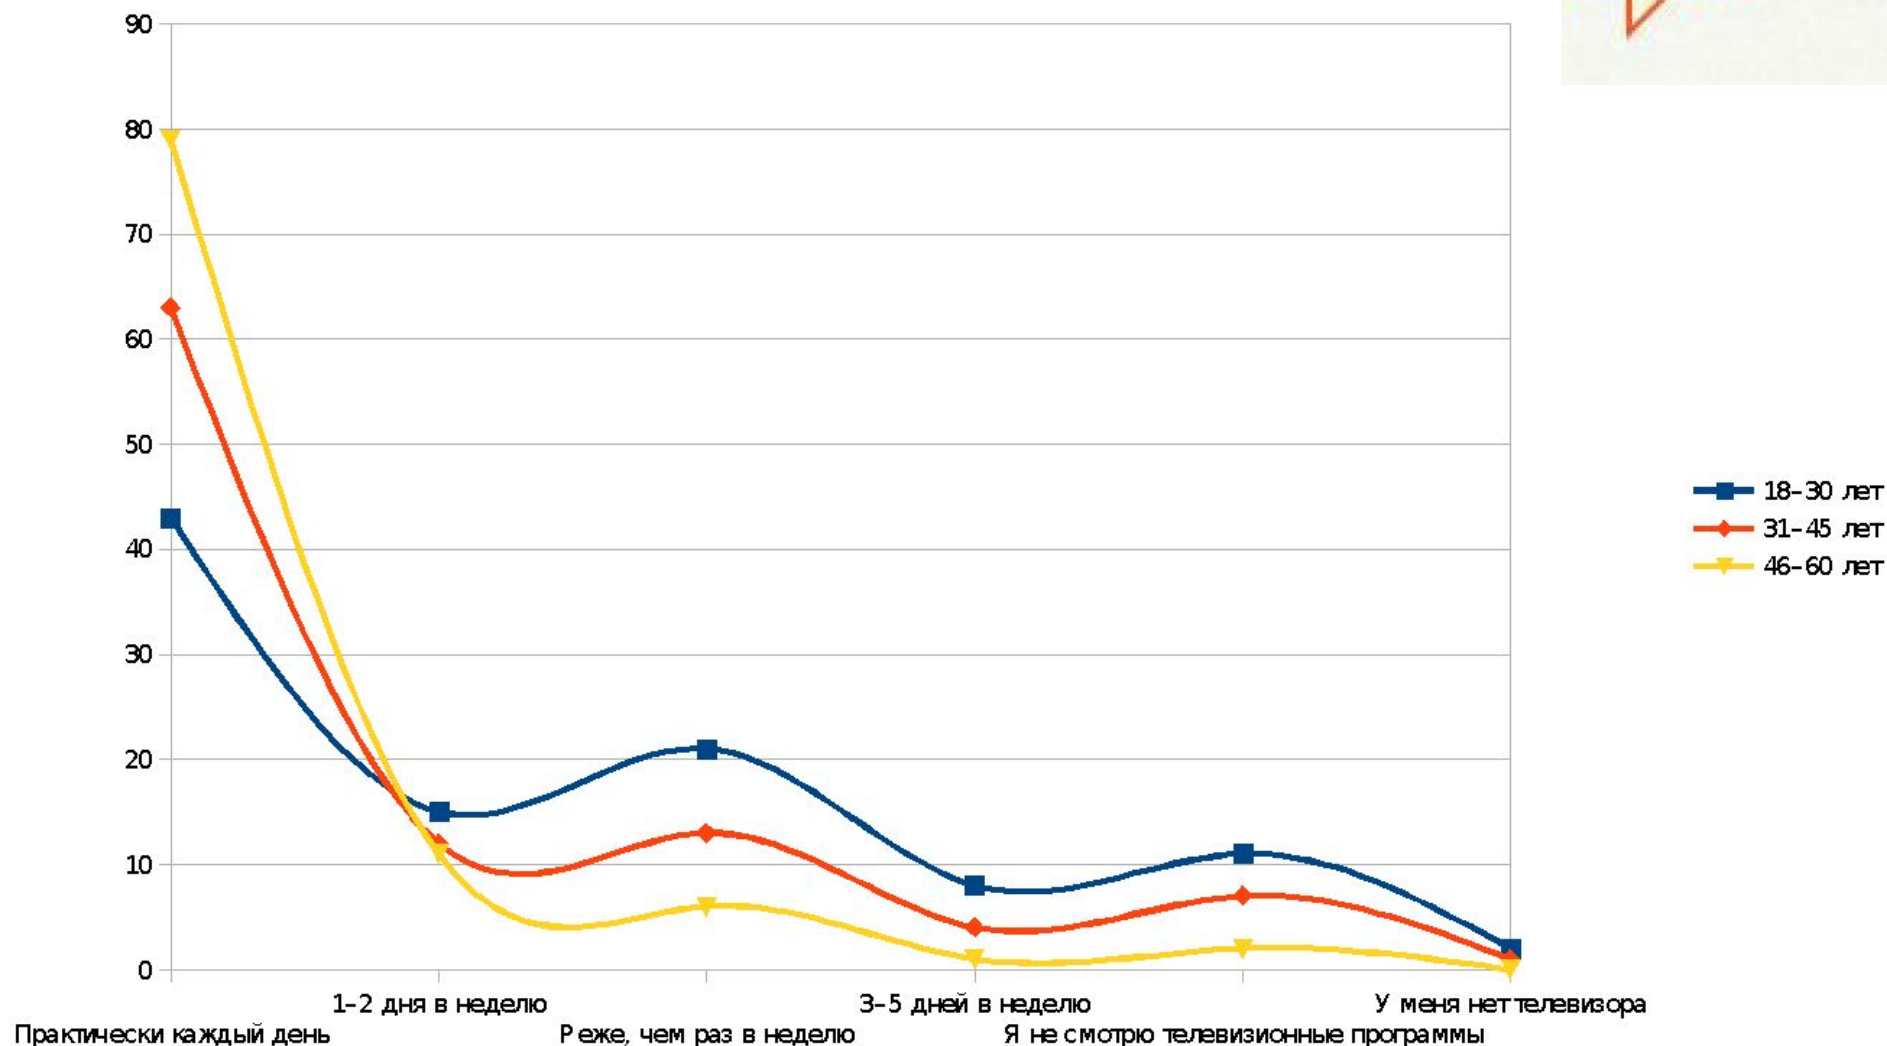

Какие программы вы смотрите чаще всего?(ФОМ)

ДОВЕРИЕ СМИ И ЦЕНЗУРА.

СЛУЧАЕТСЯ ЛИ, ЧТО ПРИ ПРОСМОТРЕ ТЕЛЕПЕРЕДАЧ, ПРОСЛУШИВАНИИ РАДИО, ЧТЕНИИ ГАЗЕТ У ВАС СКЛАДЫВАЕТСЯ ВПЕЧАТЛЕНИЕ, ЧТО ВАС ОБМАНЫВАЮТ, ДАЮТ ЗАВЕДОМО ЛОЖНУЮ ИНФОРМАЦИЮ?

	сен.12	окт.15	окт.16
Очень часто	7	7	9
Довольно часто	38	24	26
Довольно редко	32	36	28
Очень редко	11	21	21
Затруднились ответить	12	13	17

КАК ВЫ СЧИТАЕТЕ, НЕОБХОДИМА ЛИ ЦЕНЗУРА (ЗАПРЕЩЕНИЕ ДОСТУПА К ОТДЕЛЬНЫМ САЙТАМ И МАТЕРИАЛАМ) В ИНТЕРНЕТЕ?

	окт.12	окт.16
Определенно да	38	24
Скорее да	30	36
Скорее нет	10	19
Определенно нет	13	6
Затруднились ответить	10	14