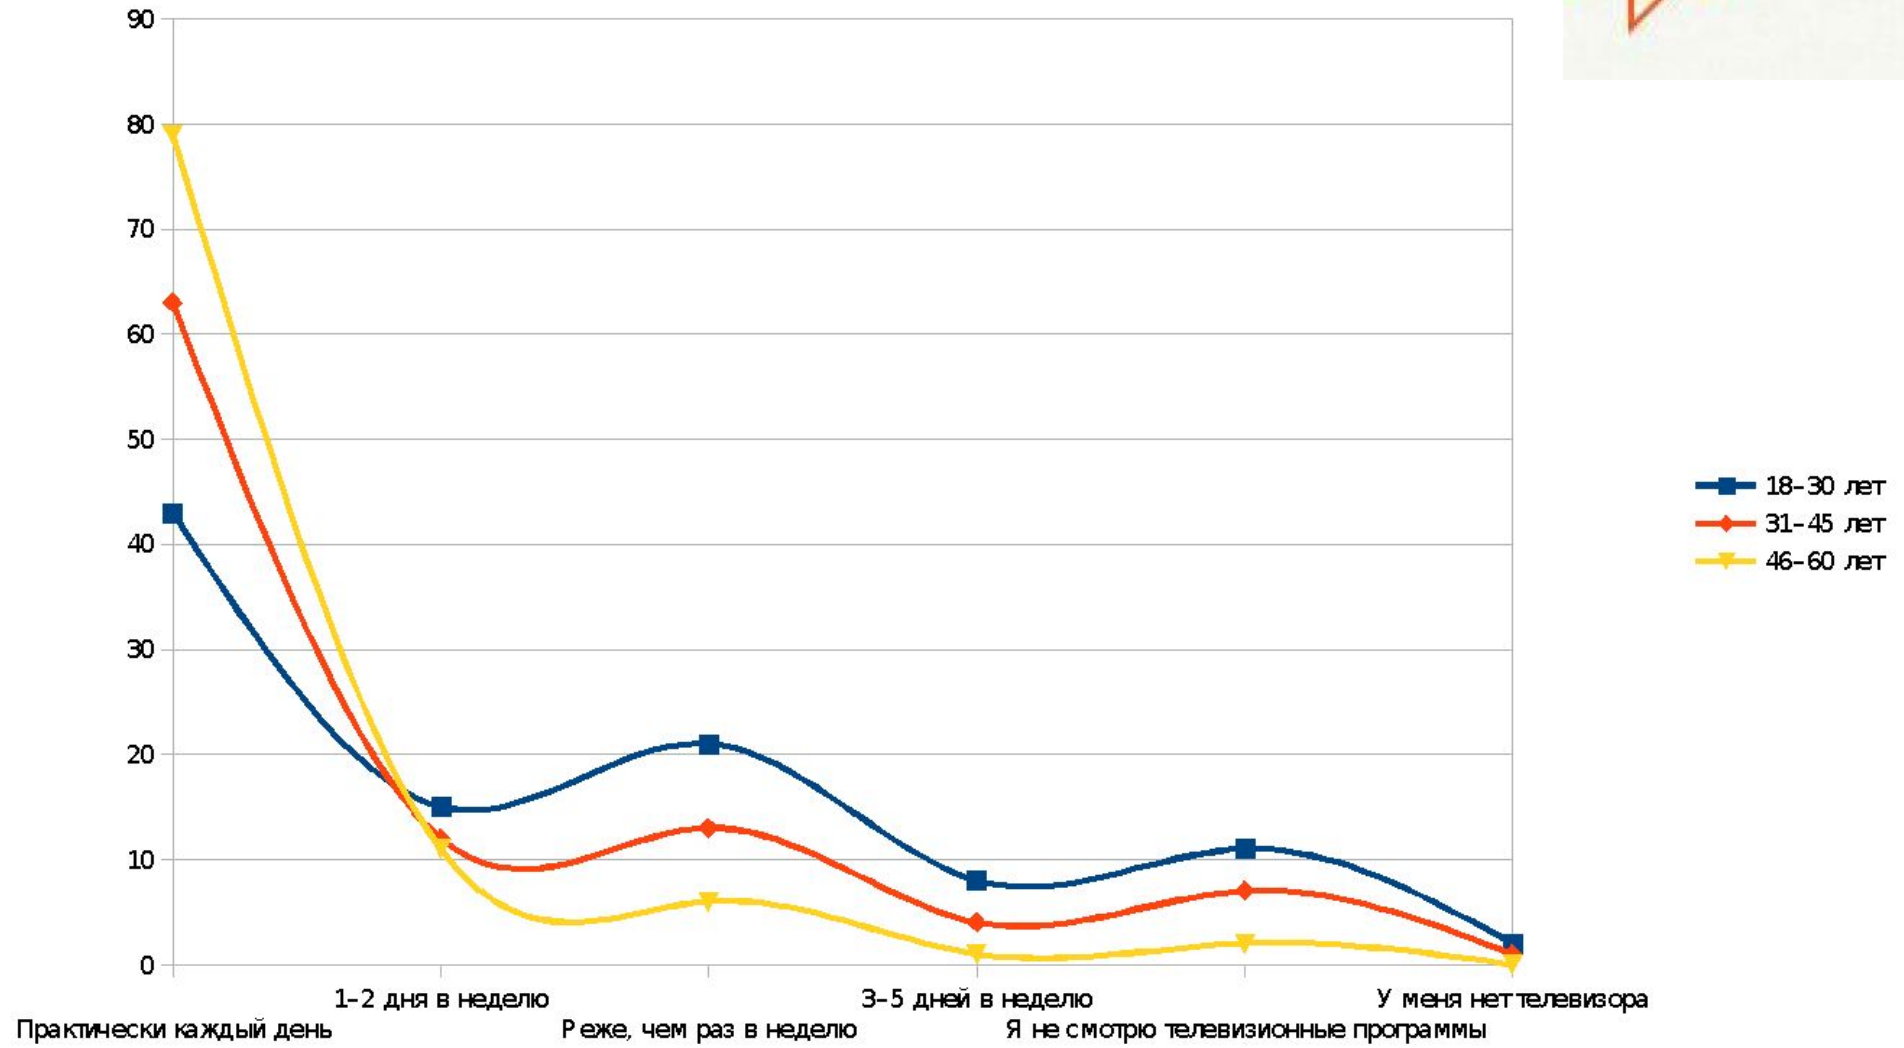

Какие программы вы смотрите чаще всего?(ФОМ)

ДОВЕРИЕ СМИ И ЦЕНЗУРА.

СЛУЧАЕТСЯ ЛИ, ЧТО ПРИ ПРОСМОТРЕ ТЕЛЕПЕРЕДАЧ, ПРОСЛУШИВАНИИ РАДИО, ЧТЕНИИ ГАЗЕТ У ВАС СКЛАДЫВАЕТСЯ ВПЕЧАТЛЕНИЕ, ЧТО ВАС ОБМАНЫВАЮТ, ДАЮТ ЗАВЕДОМО ЛОЖНУЮ ИНФОРМАЦИЮ?

	сен.12	окт.15	окт.16
Очень часто	7	7	9
Довольно часто	38	24	26
Довольно редко	32	36	28
Очень редко	11	21	21
Затруднились ответить	12	13	17

КАК ВЫ СЧИТАЕТЕ, НЕОБХОДИМА ЛИ ЦЕНЗУРА (ЗАПРЕЩЕНИЕ ДОСТУПА К ОТДЕЛЬНЫМ САЙТАМ И МАТЕРИАЛАМ) В ИНТЕРНЕТЕ?

	окт.12	окт.16
Определенно да	38	24
Скорее да	30	36
Скорее нет	10	19
Определенно нет	13	6
Затруднились ответить	10	14