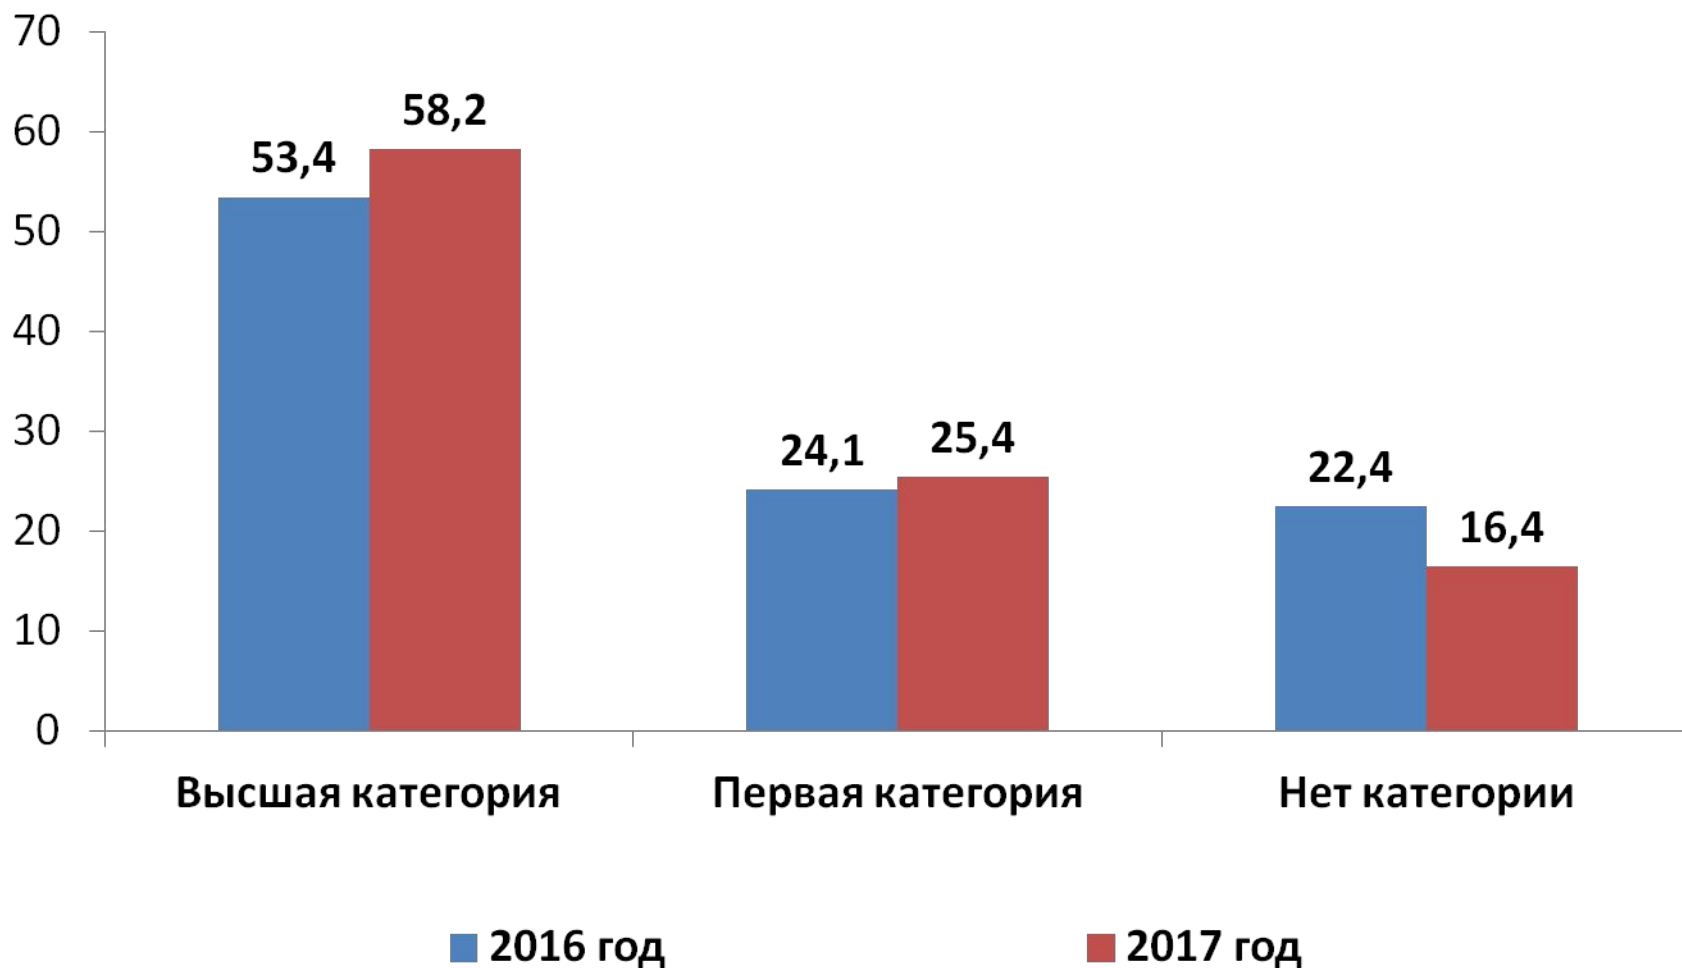

Высокий уровень выполнения заданий и категории учителей (в %)