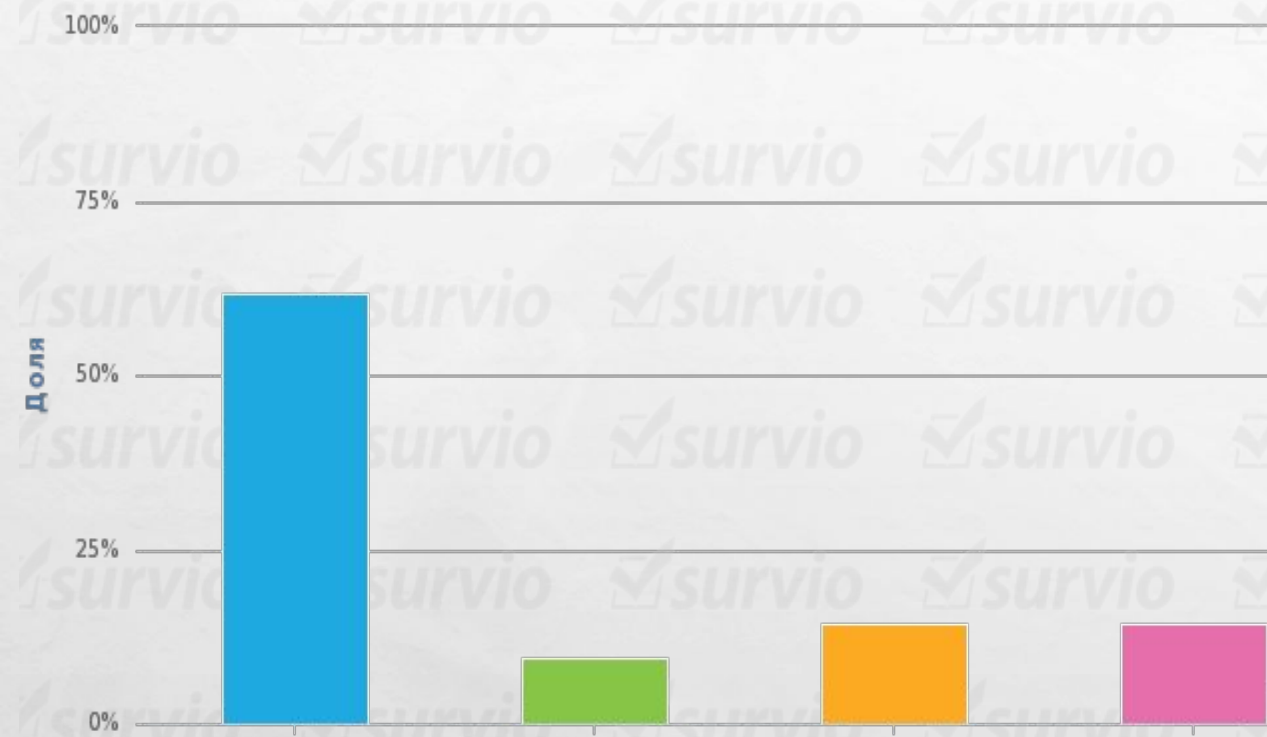

УРОВЕНЬ ОБРАЗОВАНИЯ НАСЕЛЕНИЯ В ОБЛАСТИ КУЛЬТУРЫ (СКУЛЬПТУРА)

ИССЛЕДОВАНИЕ ПОДГОТОВИЛА:
СТУДЕНТКА ФМБИТ ГУСЕВА ДИАНА

СТАТИСТИКА АНКЕТЫ

**Среднее время
заполнения анкеты:
2-5 минут**

Основная аудитория – лица 18-25 лет

● 14-18 ● 18-25 ● 25-30 ● 30-40 ● жен ● муж

УРОВЕНЬ ОБРАЗОВАНИЯ ОПРАШИВАЕМЫХ

Ваше образование

● среднее профессиональное ● высшее (бакалавриат, специалитет, магистратура) ● среднее

Скульптура- это..

- вид изобразительного искусства, произведения которого имеют объёмную форму и выполняются из твёрдых или пластических материалов
- совокупность зданий и сооружений, создающих пространственную среду для жизни и деятельности человека
- техника живописи красками (на чистой или известковой воде) по свежей, сырой штукатурке
- одна из разновидностей пространственного зрелищного искусства, «широкоформатное» изображение

Что изображено на фотографии?

- Памятник «Тысячелетие России» — монумент, воздвигнутый в Великом Новгороде в 1862 году в честь тысячелетнего юбилея основания государства Российского
- Памятник Екатерине II в Санкт-Петербурге
- Памятник Минину и Пожарскому — скульптурная группа из латуни и меди, созданная Иваном Мартосом; расположена перед Собором Василия Блаженного.
- Затрудняюсь ответить