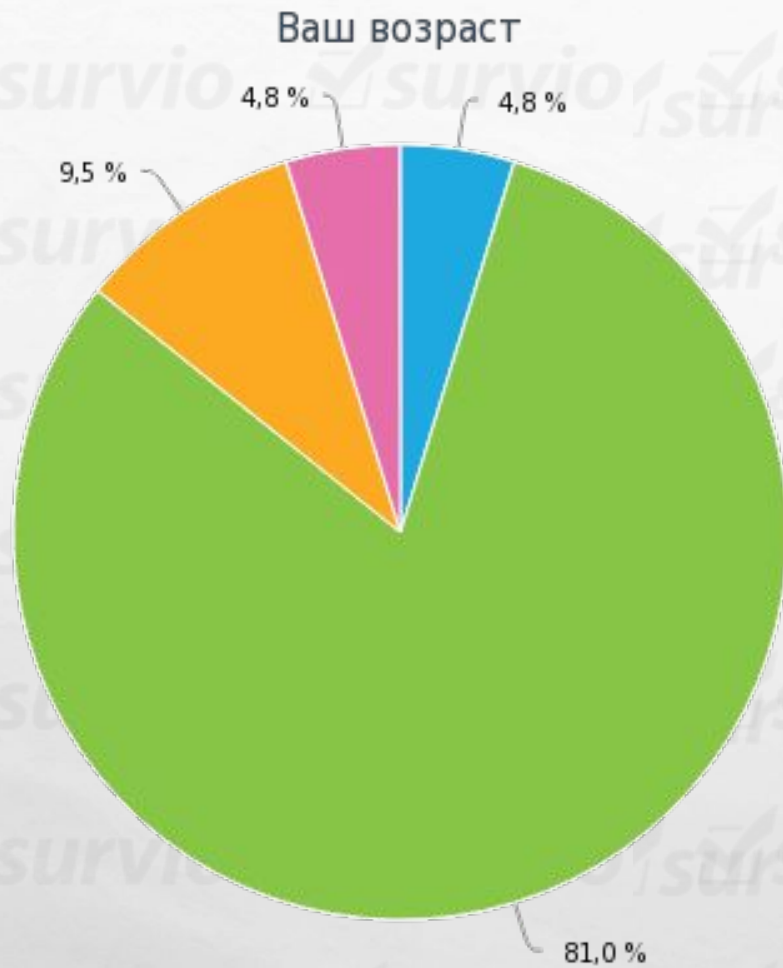

УРОВЕНЬ ОБРАЗОВАНИЯ НАСЕЛЕНИЯ В ОБЛАСТИ КУЛЬТУРЫ (СКУЛЬПТУРА)

ИССЛЕДОВАНИЕ ПОДГОТОВИЛА:
СТУДЕНТКА ФМБИТ ГУСЕВА ДИАНА

СТАТИСТИКА АНКЕТЫ

**Среднее время
заполнения анкеты:
2-5 минут**

Основная аудитория – лица 18-25 лет

● 14-18 ● 18-25 ● 25-30 ● 30-40 ● жен ● муж

УРОВЕНЬ ОБРАЗОВАНИЯ ОПРАШИВАЕМЫХ

Ваше образование

- среднее профессиональное
- высшее (бакалавриат, специалитет, магистратура)
- среднее

Скульптура- это..

- вид изобразительного искусства, произведения которого имеют объёмную форму и выполняются из твёрдых или пластических материалов
- совокупность зданий и сооружений, создающих пространственную среду для жизни и деятельности человека
- техника живописи красками (на чистой или известковой воде) по свежей, сырой штукатурке
- одна из разновидностей пространственного зрелищного искусства, «широкоформатное» изображение

Что изображено на фотографии?

- Памятник «Тысячелетие России» — монумент, воздвигнутый в Великом Новгороде в 1862 году в честь тысячелетнего юбилея основания государства Российского
- Памятник Екатерине II в Санкт-Петербурге
- Памятник Минину и Пожарскому — скульптурная группа из латуни и меди, созданная Иваном Мартосом; расположена перед Собором Василия Блаженного.
- Затрудняюсь ответить