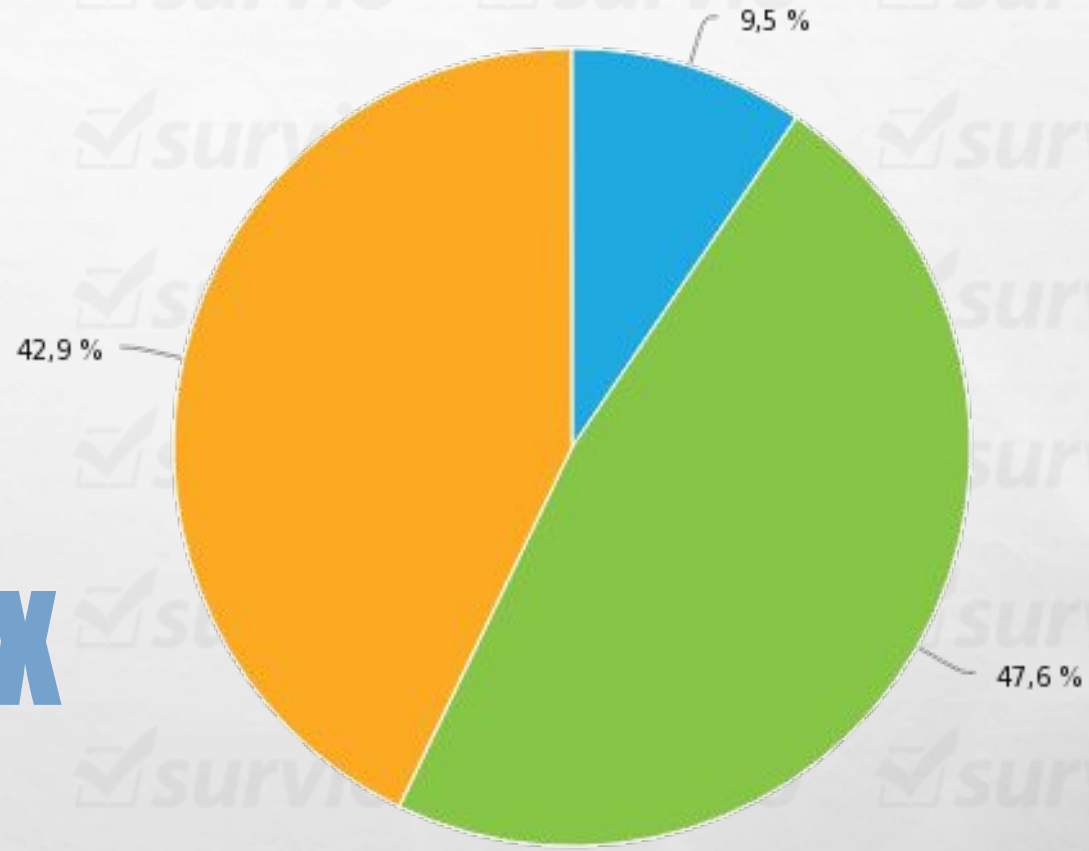

УРОВЕНЬ ОБРАЗОВАНИЯ НАСЕЛЕНИЯ В ОБЛАСТИ КУЛЬТУРЫ (СКУЛЬПТУРА)

ИССЛЕДОВАНИЕ ПОДГОТОВИЛА:
СТУДЕНТКА ФМБИТ ГУСЕВА ДИАНА

СТАТИСТИКА АНКЕТЫ

**Среднее время
заполнения анкеты:
2-5 минут**

Основная аудитория – лица 18-25 лет

● 14-18 ● 18-25 ● 25-30 ● 30-40 ● жен ● муж

УРОВЕНЬ ОБРАЗОВАНИЯ ОПРАШИВАЕМЫХ

Ваше образование

● среднее профессиональное ● высшее (бакалавриат, специалитет, магистратура) ● среднее

Скульптура- это..

- вид изобразительного искусства, произведения которого имеют объёмную форму и выполняются из твёрдых или пластических материалов
- совокупность зданий и сооружений, создающих пространственную среду для жизни и деятельности человека
- техника живописи красками (на чистой или известковой воде) по свежей, сырой штукатурке
- одна из разновидностей пространственного зрелищного искусства, «широкоформатное» изображение

Что изображено на фотографии?

- Памятник «Тысячелетие России» — монумент, воздвигнутый в Великом Новгороде в 1862 году в честь тысячелетнего юбилея основания государства Российского
- Памятник Екатерине II в Санкт-Петербурге
- Памятник Минину и Пожарскому — скульптурная группа из латуни и меди, созданная Иваном Мартосом; расположена перед Собором Василия Блаженного.
- Затрудняюсь ответить

"Медный всадник" на Сенатской площади в Санкт-Петербурге был воздвигнут в честь...

90,5 %

4,8 %

4,8 %

● скульптора ● Наполеона Бонапарта ● Петра I (Великого) ● Алексея Петровича ● А.С.Пушкина

Что изображено на фотографии?