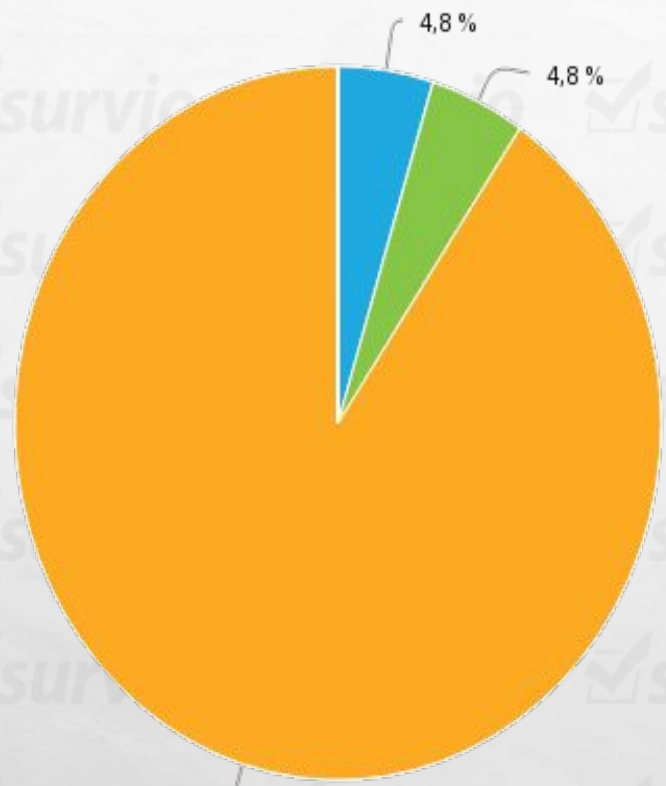

"Медный всадник" на Сенатской площади в Санкт-Петербурге был воздвигнут в честь...