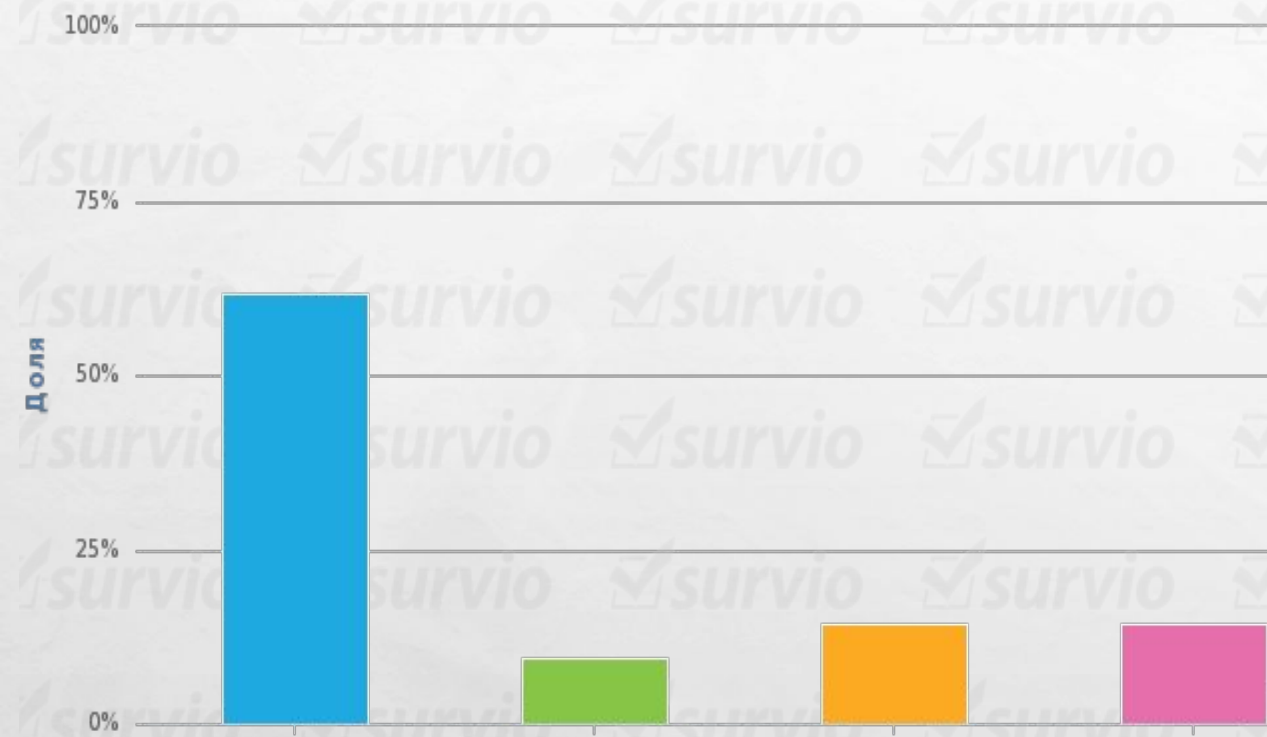

УРОВЕНЬ ОБРАЗОВАНИЯ НАСЕЛЕНИЯ В ОБЛАСТИ КУЛЬТУРЫ (СКУЛЬПТУРА)

ИССЛЕДОВАНИЕ ПОДГОТОВИЛА:
СТУДЕНТКА ФМБИТ ГУСЕВА ДИАНА

СТАТИСТИКА АНКЕТЫ

**Среднее время
заполнения анкеты:
2-5 минут**

Основная аудитория – лица 18-25 лет

● 14-18 ● 18-25 ● 25-30 ● 30-40 ● жен ● муж

УРОВЕНЬ ОБРАЗОВАНИЯ ОПРАШИВАЕМЫХ

Ваше образование

- среднее профессиональное
- высшее (бакалавриат, специалитет, магистратура)
- среднее

Скульптура- это..

- вид изобразительного искусства, произведения которого имеют объёмную форму и выполняются из твёрдых или пластических материалов
- совокупность зданий и сооружений, создающих пространственную среду для жизни и деятельности человека
- техника живописи красками (на чистой или известковой воде) по свежей, сырой штукатурке
- одна из разновидностей пространственного зрелищного искусства, «широкоформатное» изображение

Что изображено на фотографии?

- Памятник «Тысячелетие России» — монумент, воздвигнутый в Великом Новгороде в 1862 году в честь тысячелетнего юбилея основания государства Российского
- Памятник Екатерине II в Санкт-Петербурге
- Памятник Минину и Пожарскому — скульптурная группа из латуни и меди, созданная Иваном Мартосом; расположена перед Собором Василия Блаженного.
- Затрудняюсь ответить