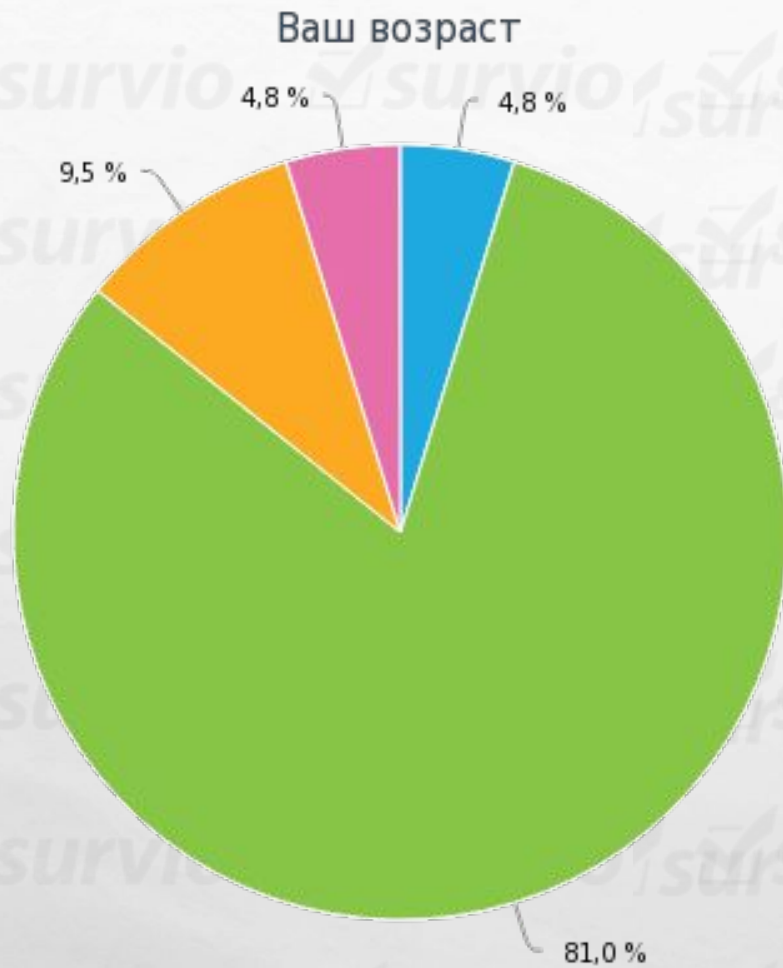

УРОВЕНЬ ОБРАЗОВАНИЯ НАСЕЛЕНИЯ В ОБЛАСТИ КУЛЬТУРЫ (СКУЛЬПТУРА)

ИССЛЕДОВАНИЕ ПОДГОТОВИЛА:
СТУДЕНТКА ФМБИТ ГУСЕВА ДИАНА

СТАТИСТИКА АНКЕТЫ

**Среднее время
заполнения анкеты:
2-5 минут**

Основная аудитория – лица 18-25 лет

● 14-18 ● 18-25 ● 25-30 ● 30-40 ● жен ● муж

УРОВЕНЬ ОБРАЗОВАНИЯ ОПРАШИВАЕМЫХ

Ваше образование

● среднее профессиональное ● высшее (бакалавриат, специалитет, магистратура) ● среднее

Скульптура- это..

- вид изобразительного искусства, произведения которого имеют объёмную форму и выполняются из твёрдых или пластических материалов
- совокупность зданий и сооружений, создающих пространственную среду для жизни и деятельности человека
- техника живописи красками (на чистой или известковой воде) по свежей, сырой штукатурке
- одна из разновидностей пространственного зрелищного искусства, «широкоформатное» изображение

Что изображено на фотографии?

- Памятник «Тысячелетие России» — монумент, воздвигнутый в Великом Новгороде в 1862 году в честь тысячелетнего юбилея основания государства Российского
- Памятник Екатерине II в Санкт-Петербурге
- Памятник Минину и Пожарскому — скульптурная группа из латуни и меди, созданная Иваном Мартосом; расположена перед Собором Василия Блаженного.
- Затрудняюсь ответить