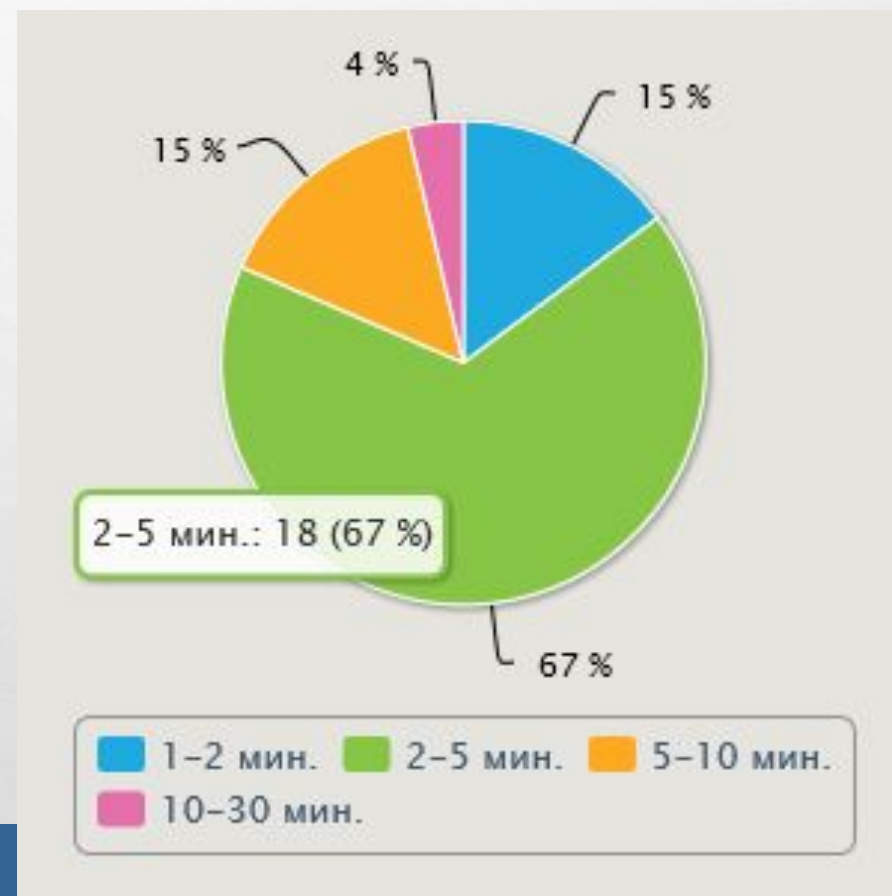

УРОВЕНЬ ОБРАЗОВАНИЯ НАСЕЛЕНИЯ В ОБЛАСТИ КУЛЬТУРЫ (СКУЛЬПТУРА)

ИССЛЕДОВАНИЕ ПОДГОТОВИЛА:
СТУДЕНТКА ФМБИТ ГУСЕВА ДИАНА

СТАТИСТИКА АНКЕТЫ

**Среднее время
заполнения анкеты:
2-5 минут**

Основная аудитория – лица 18-25 лет

● 14-18 ● 18-25 ● 25-30 ● 30-40 ● жен ● муж

УРОВЕНЬ ОБРАЗОВАНИЯ ОПРАШИВАЕМЫХ

Ваше образование

● среднее профессиональное ● высшее (бакалавриат, специалитет, магистратура) ● среднее

Скульптура- это..

- вид изобразительного искусства, произведения которого имеют объёмную форму и выполняются из твёрдых или пластических материалов
- совокупность зданий и сооружений, создающих пространственную среду для жизни и деятельности человека
- техника живописи красками (на чистой или известковой воде) по свежей, сырой штукатурке
- одна из разновидностей пространственного зрелищного искусства, «широкоформатное» изображение

Что изображено на фотографии?

- Памятник «Тысячелетие России» — монумент, воздвигнутый в Великом Новгороде в 1862 году в честь тысячелетнего юбилея основания государства Российского
- Памятник Екатерине II в Санкт-Петербурге
- Памятник Минину и Пожарскому — скульптурная группа из латуни и меди, созданная Иваном Мартосом; расположена перед Собором Василия Блаженного.
- Затрудняюсь ответить

"Медный всадник" на Сенатской площади в Санкт-Петербурге был воздвигнут в честь...

90,5 %

4,8 %

4,8 %

● скульптора ● Наполеона Бонапарта ● Петра I (Великого) ● Алексея Петровича ● А.С.Пушкина

Что изображено на фотографии?