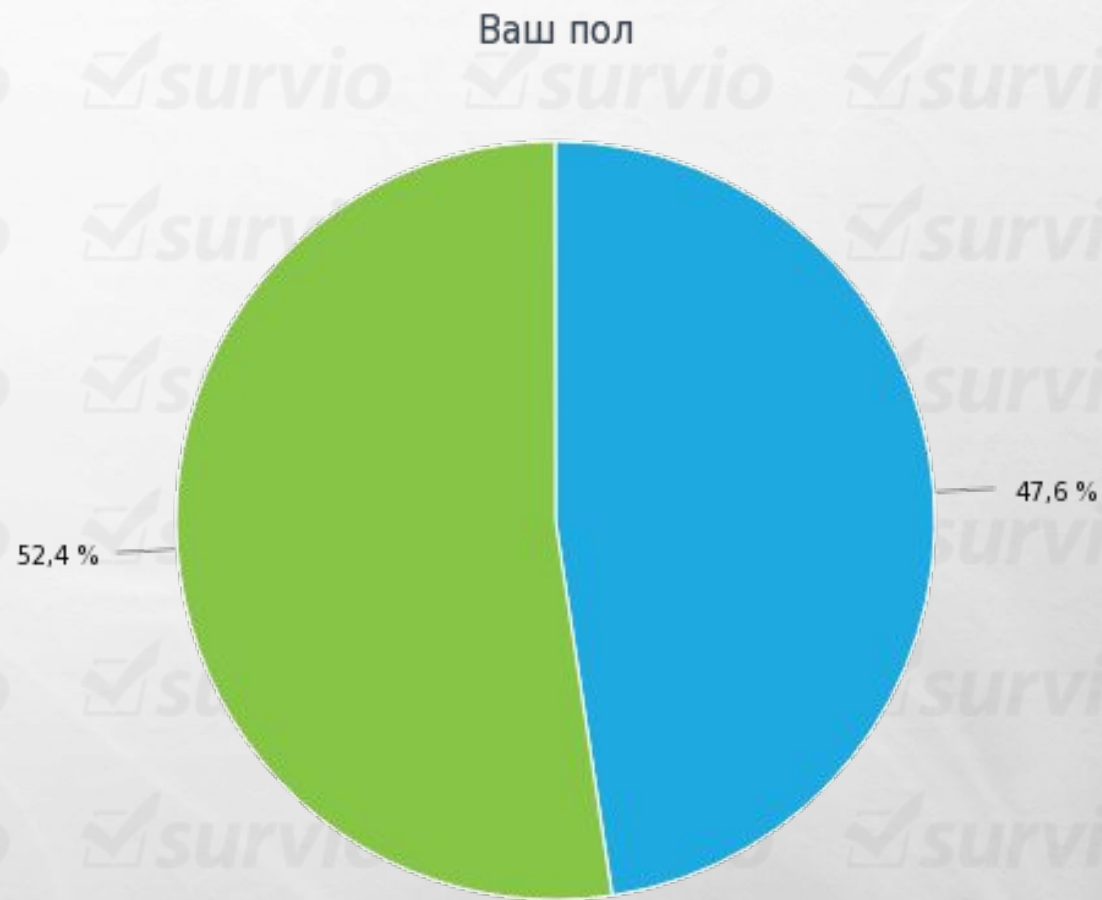

УРОВЕНЬ ОБРАЗОВАНИЯ НАСЕЛЕНИЯ В ОБЛАСТИ КУЛЬТУРЫ (СКУЛЬПТУРА)

ИССЛЕДОВАНИЕ ПОДГОТОВИЛА:
СТУДЕНТКА ФМБИТ ГУСЕВА ДИАНА

СТАТИСТИКА АНКЕТЫ

**Среднее время
заполнения анкеты:
2-5 минут**

Основная аудитория – лица 18-25 лет

● 14-18 ● 18-25 ● 25-30 ● 30-40 ● жен ● муж

УРОВЕНЬ ОБРАЗОВАНИЯ ОПРАШИВАЕМЫХ

Ваше образование

● среднее профессиональное ● высшее (бакалавриат, специалитет, магистратура) ● среднее

Скульптура- это..

- вид изобразительного искусства, произведения которого имеют объёмную форму и выполняются из твёрдых или пластических материалов
- совокупность зданий и сооружений, создающих пространственную среду для жизни и деятельности человека
- техника живописи красками (на чистой или известковой воде) по свежей, сырой штукатурке
- одна из разновидностей пространственного зрелищного искусства, «широкоформатное» изображение

Что изображено на фотографии?

- Памятник «Тысячелетие России» — монумент, воздвигнутый в Великом Новгороде в 1862 году в честь тысячелетнего юбилея основания государства Российского
- Памятник Екатерине II в Санкт-Петербурге
- Памятник Минину и Пожарскому — скульптурная группа из латуни и меди, созданная Иваном Мартосом; расположена перед Собором Василия Блаженного.
- Затрудняюсь ответить