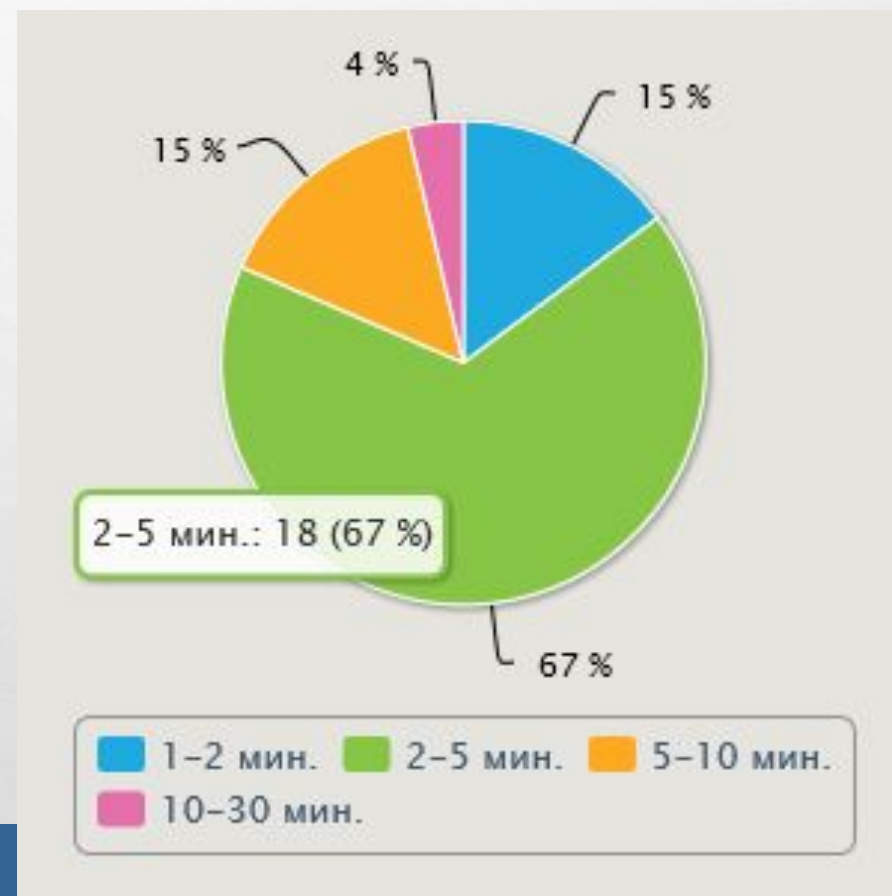

УРОВЕНЬ ОБРАЗОВАНИЯ НАСЕЛЕНИЯ В ОБЛАСТИ КУЛЬТУРЫ (СКУЛЬПТУРА)

ИССЛЕДОВАНИЕ ПОДГОТОВИЛА:
СТУДЕНТКА ФМБИТ ГУСЕВА ДИАНА

СТАТИСТИКА АНКЕТЫ

**Среднее время
заполнения анкеты:
2-5 минут**

Основная аудитория – лица 18-25 лет

● 14-18 ● 18-25 ● 25-30 ● 30-40 ● жен ● муж

УРОВЕНЬ ОБРАЗОВАНИЯ ОПРАШИВАЕМЫХ

Ваше образование

- среднее профессиональное
- высшее (бакалавриат, специалитет, магистратура)
- среднее

Скульптура- это..

- вид изобразительного искусства, произведения которого имеют объёмную форму и выполняются из твёрдых или пластических материалов
- совокупность зданий и сооружений, создающих пространственную среду для жизни и деятельности человека
- техника живописи красками (на чистой или известковой воде) по свежей, сырой штукатурке
- одна из разновидностей пространственного зрелищного искусства, «широкоформатное» изображение

Что изображено на фотографии?

- Памятник «Тысячелетие России» — монумент, воздвигнутый в Великом Новгороде в 1862 году в честь тысячелетнего юбилея основания государства Российского
- Памятник Екатерине II в Санкт-Петербурге
- Памятник Минину и Пожарскому — скульптурная группа из латуни и меди, созданная Иваном Мартосом; расположена перед Собором Василия Блаженного.
- Затрудняюсь ответить