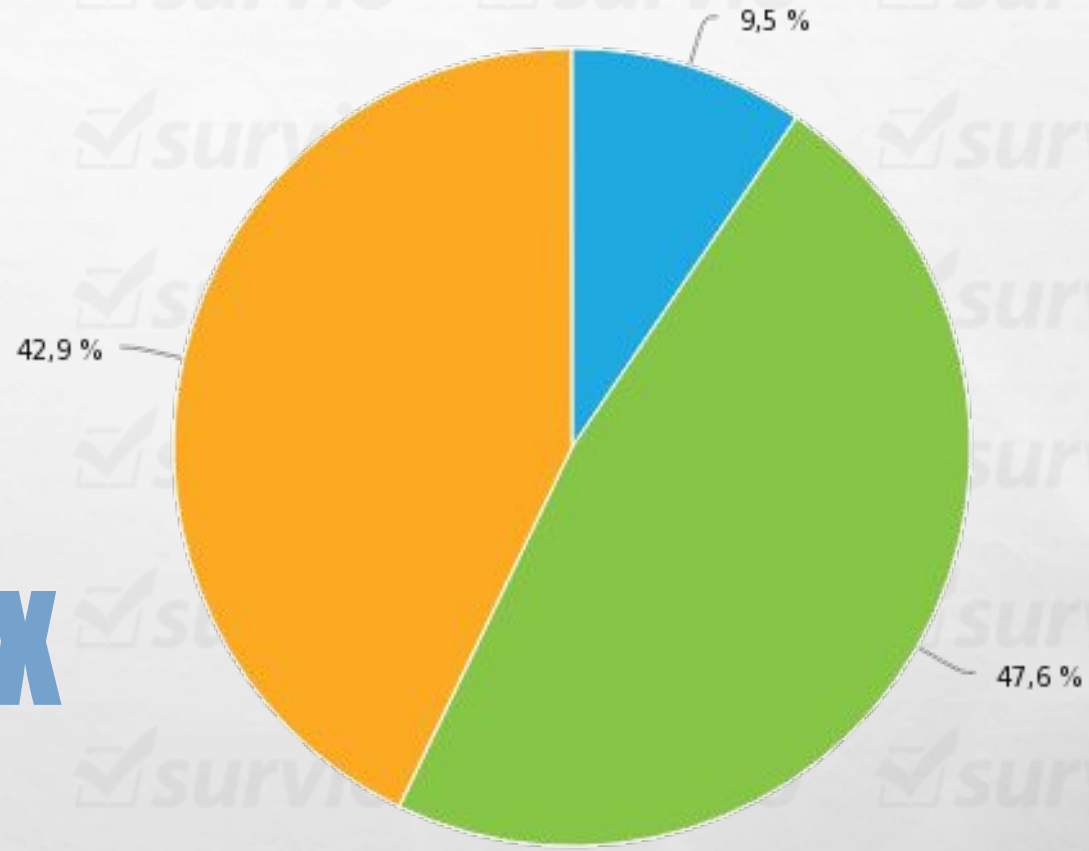

УРОВЕНЬ ОБРАЗОВАНИЯ НАСЕЛЕНИЯ В ОБЛАСТИ КУЛЬТУРЫ (СКУЛЬПТУРА)

ИССЛЕДОВАНИЕ ПОДГОТОВИЛА:
СТУДЕНТКА ФМБИТ ГУСЕВА ДИАНА

СТАТИСТИКА АНКЕТЫ

**Среднее время
заполнения анкеты:
2-5 минут**

Основная аудитория – лица 18-25 лет

● 14-18 ● 18-25 ● 25-30 ● 30-40 ● жен ● муж

УРОВЕНЬ ОБРАЗОВАНИЯ ОПРАШИВАЕМЫХ

Ваше образование

- среднее профессиональное
- высшее (бакалавриат, специалитет, магистратура)
- среднее

Скульптура- это..

- вид изобразительного искусства, произведения которого имеют объёмную форму и выполняются из твёрдых или пластических материалов
- совокупность зданий и сооружений, создающих пространственную среду для жизни и деятельности человека
- техника живописи красками (на чистой или известковой воде) по свежей, сырой штукатурке
- одна из разновидностей пространственного зрелищного искусства, «широкоформатное» изображение

Что изображено на фотографии?

- Памятник «Тысячелетие России» — монумент, воздвигнутый в Великом Новгороде в 1862 году в честь тысячелетнего юбилея основания государства Российского
- Памятник Екатерине II в Санкт-Петербурге
- Памятник Минину и Пожарскому — скульптурная группа из латуни и меди, созданная Иваном Мартосом; расположена перед Собором Василия Блаженного.
- Затрудняюсь ответить