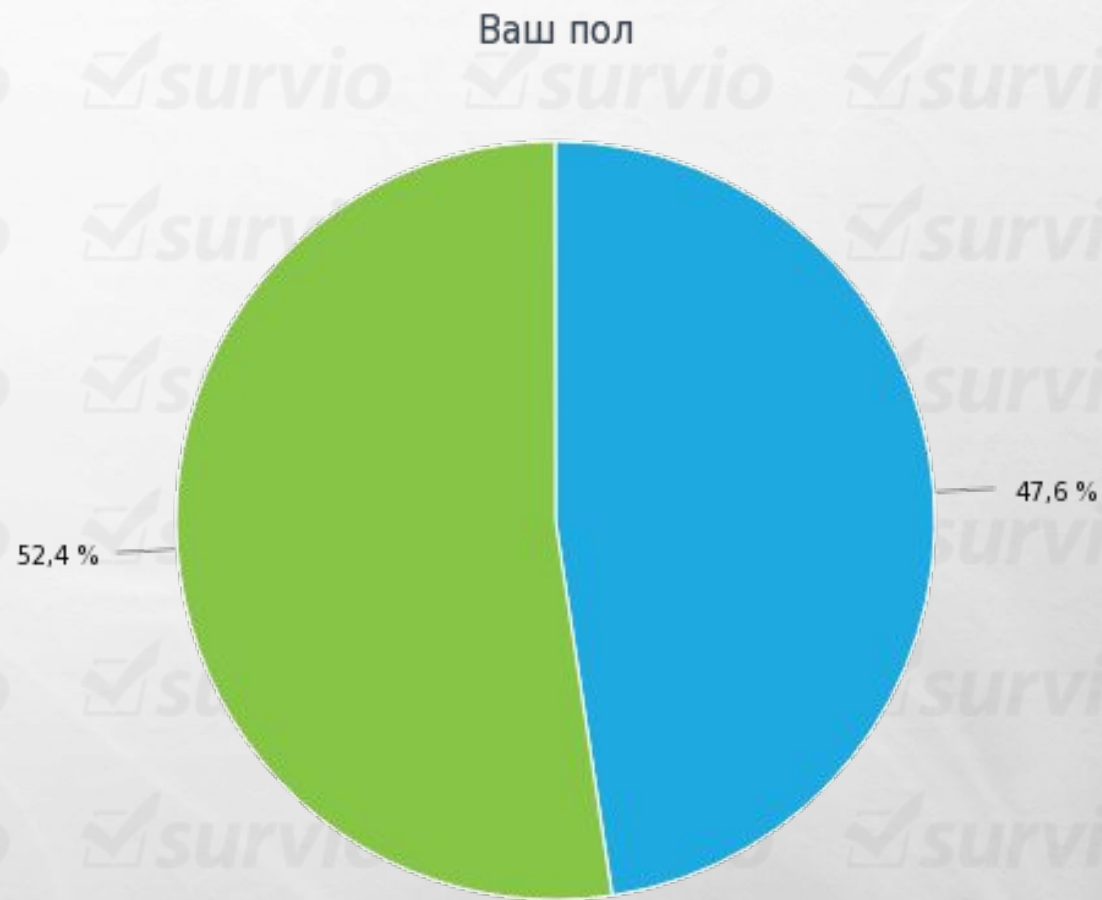

УРОВЕНЬ ОБРАЗОВАНИЯ НАСЕЛЕНИЯ В ОБЛАСТИ КУЛЬТУРЫ (СКУЛЬПТУРА)

ИССЛЕДОВАНИЕ ПОДГОТОВИЛА:
СТУДЕНТКА ФМБИТ ГУСЕВА ДИАНА

СТАТИСТИКА АНКЕТЫ

**Среднее время
заполнения анкеты:
2-5 минут**

Основная аудитория – лица 18-25 лет

● 14-18 ● 18-25 ● 25-30 ● 30-40 ● жен ● муж

УРОВЕНЬ ОБРАЗОВАНИЯ ОПРАШИВАЕМЫХ

Ваше образование

- среднее профессиональное
- высшее (бакалавриат, специалитет, магистратура)
- среднее

Скульптура- это..

- вид изобразительного искусства, произведения которого имеют объёмную форму и выполняются из твёрдых или пластических материалов
- совокупность зданий и сооружений, создающих пространственную среду для жизни и деятельности человека
- техника живописи красками (на чистой или известковой воде) по свежей, сырой штукатурке
- одна из разновидностей пространственного зрелищного искусства, «широкоформатное» изображение

Что изображено на фотографии?

- Памятник «Тысячелетие России» — монумент, воздвигнутый в Великом Новгороде в 1862 году в честь тысячелетнего юбилея основания государства Российского
- Памятник Екатерине II в Санкт-Петербурге
- Памятник Минину и Пожарскому — скульптурная группа из латуни и меди, созданная Иваном Мартосом; расположена перед Собором Василия Блаженного.
- Затрудняюсь ответить