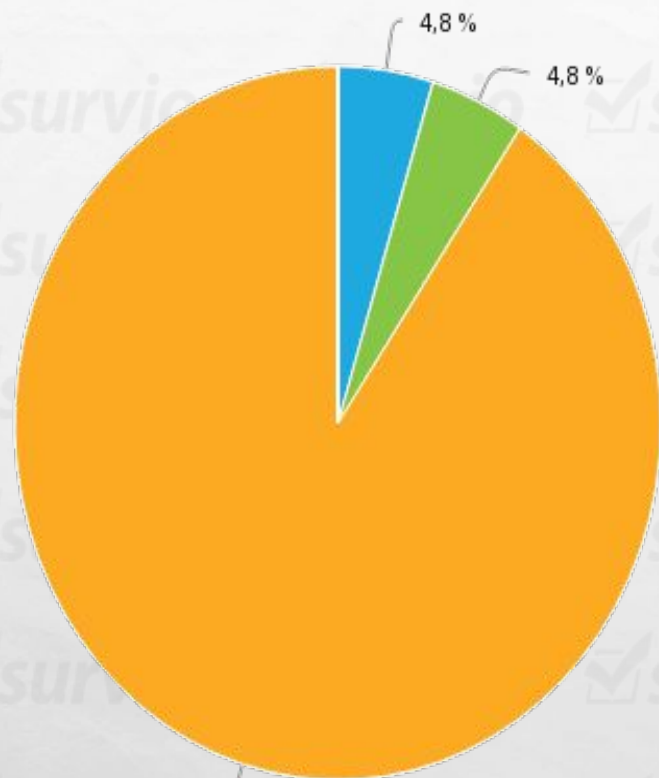

УРОВЕНЬ ОБРАЗОВАНИЯ НАСЕЛЕНИЯ В ОБЛАСТИ КУЛЬТУРЫ (СКУЛЬПТУРА)

ИССЛЕДОВАНИЕ ПОДГОТОВИЛА:
СТУДЕНТКА ФМБИТ ГУСЕВА ДИАНА

СТАТИСТИКА АНКЕТЫ

**Среднее время
заполнения анкеты:
2-5 минут**

Основная аудитория – лица 18-25 лет

● 14-18 ● 18-25 ● 25-30 ● 30-40 ● жен ● муж

УРОВЕНЬ ОБРАЗОВАНИЯ ОПРАШИВАЕМЫХ

Ваше образование

● среднее профессиональное ● высшее (бакалавриат, специалитет, магистратура) ● среднее

Скульптура- это..

- вид изобразительного искусства, произведения которого имеют объёмную форму и выполняются из твёрдых или пластических материалов
- совокупность зданий и сооружений, создающих пространственную среду для жизни и деятельности человека
- техника живописи красками (на чистой или известковой воде) по свежей, сырой штукатурке
- одна из разновидностей пространственного зрелищного искусства, «широкоформатное» изображение

Что изображено на фотографии?

- Памятник «Тысячелетие России» — монумент, воздвигнутый в Великом Новгороде в 1862 году в честь тысячелетнего юбилея основания государства Российского
- Памятник Екатерине II в Санкт-Петербурге
- Памятник Минину и Пожарскому — скульптурная группа из латуни и меди, созданная Иваном Мартосом; расположена перед Собором Василия Блаженного.
- Затрудняюсь ответить

"Медный всадник" на Сенатской площади в Санкт-Петербурге был воздвигнут в честь...

90,5 %

4,8 %

4,8 %

● скульптора ● Наполеона Бонапарта ● Петра I (Великого) ● Алексея Петровича ● А.С.Пушкина

Что изображено на фотографии?