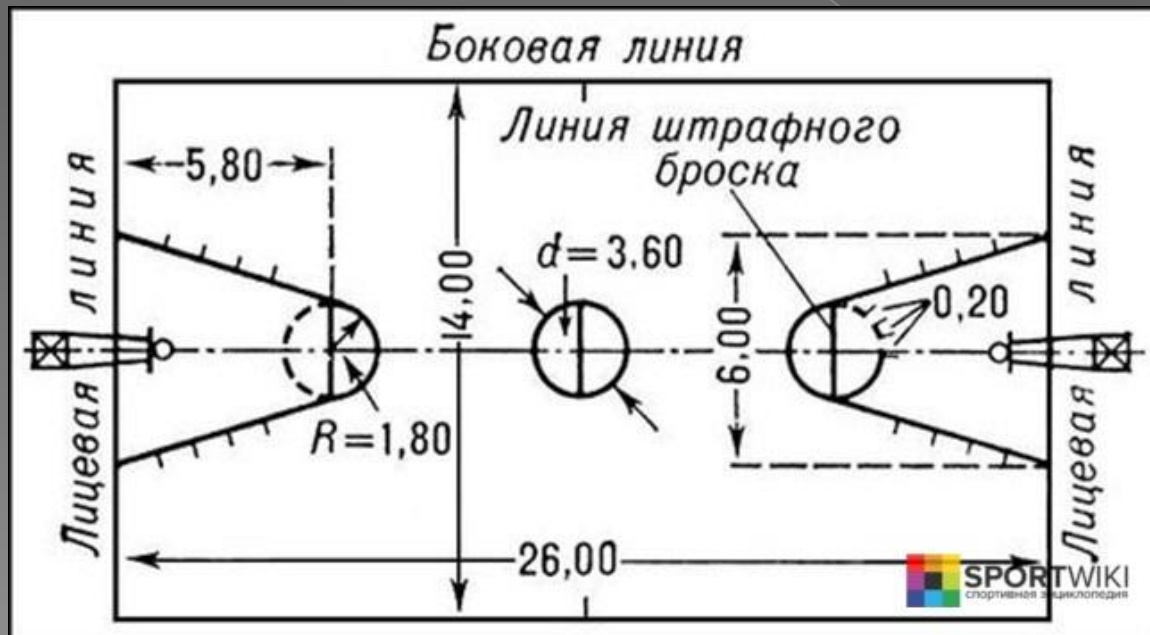

Баскетбольное поле

- Ограничивающие линии. Проходят по всему периметру площадки (2 короткие лицевые линии и 2 длинные боковые). Центральная линия. Проводится от одной боковой линии к другой и при этом она параллельна к лицевым линиям. Центральная зона представляет собой круг (радиус 1,80 м) и расположена ровно в центре баскетбольного поля. Трехочковые линии представляют собой полуокружности радиусом 6,75 м, проведённые до пересечения с параллельными (лицевыми) линиями. Линии штрафного броска. Линия штрафного броска наносится длиной 3,60 м параллельно каждой лицевой линии так, чтобы её дальний край располагался на расстоянии 5,80 метров от внутреннего края лицевой линии, а её середина находилась на воображаемой линии, соединяющей середины обеих лицевых линий.