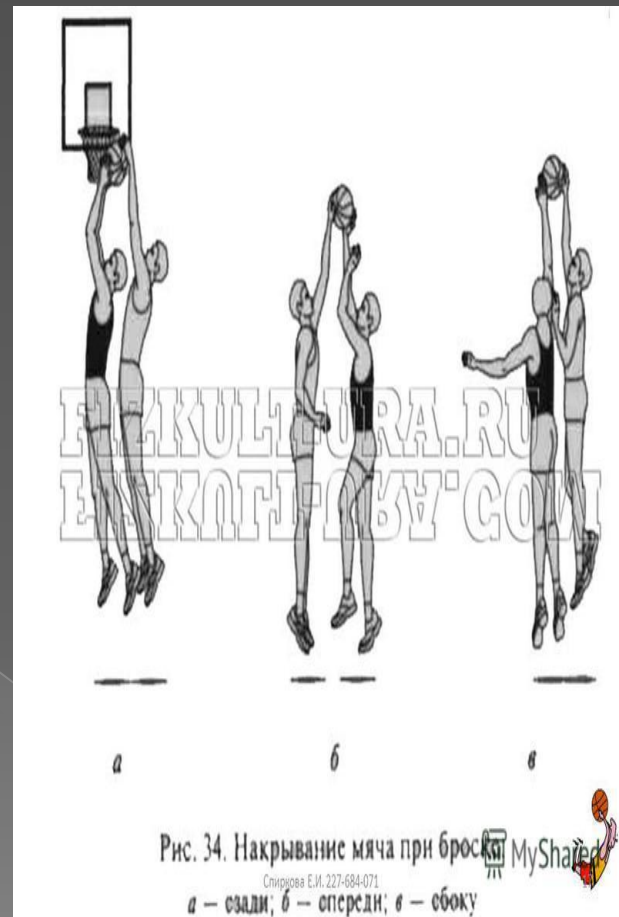

Правила баскетбола

5. в корзину мяч может приносить разное количество очков своей команде. Если мяч заброшен во время штрафного броска, то команда зарабатывает 1 очко.
6. Если мяч заброшен со средней или близкой дистанции (ближе 3-х очковой линии), то команде дается 2 очка. Три очка зарабатывает команда, если мяч заброшен из-за трехочковой линии. Если в основное время обе команды набрали одинаковое число очков, то назначается 5 минутный овертайм, если и он закончился в ничью, то назначается следующий и так до тех пор, пока не будет определен победитель.
7. Правило 3 секунд – правило, которое запрещает любому игроку атакующей команды находиться в зоне штрафного броска более трех секунд.
8. Правило двух шагов в баскетболе. Игроку разрешается сделать только два шага с мячом, после чего он должен либо произвести бросок, либо отдать пас.