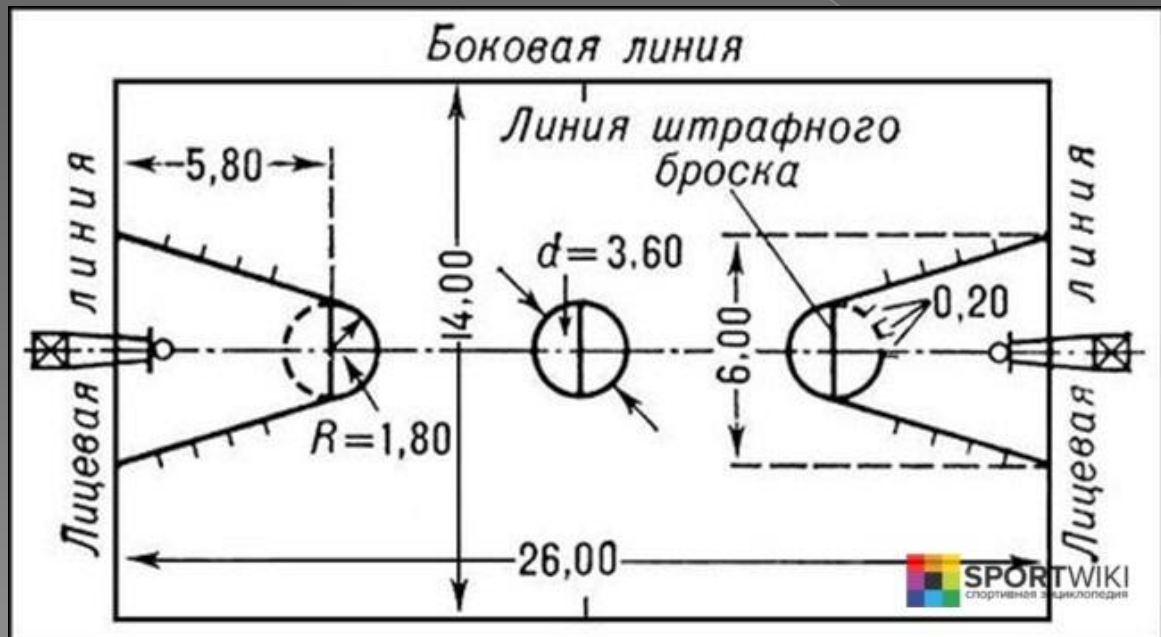

Баскетбольное поле

- Ограничивающие линии. Проходят по всему периметру площадки (2 короткие лицевые линии и 2 длинные боковые). Центральная линия. Проводится от одной боковой линии к другой и при этом она параллельна к лицевым линиям. Центральная зона представляет собой круг (радиус 1,80 м) и расположена ровно в центре баскетбольного поля. Трехочковые линии представляют собой полуокружности радиусом 6,75 м, проведённые до пересечения с параллельными (лицевыми) линиями. Линии штрафного броска. Линия штрафного броска наносится длиной 3,60 м параллельно каждой лицевой линии так, чтобы её дальний край располагался на расстоянии 5,80 метров от внутреннего края лицевой линии, а её середина находилась на воображаемой линии, соединяющей середины обеих лицевых линий.