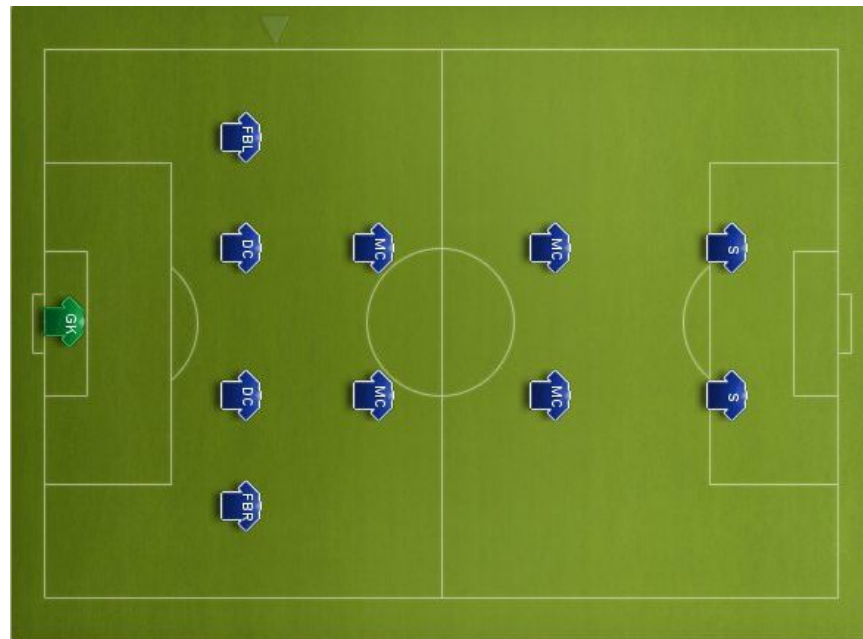

Зарегистрировано около 1,5 миллиона команд и 300 000 профессиональных клубов.

В футбол играют на поле с травяным или синтетическим покрытием. В игре участвуют две команды по 11 человек. Один человек в команде (вратарь) может играть руками в штрафной площади у своих ворот, его основной задачей является защита ворот. Остальные игроки также имеют свои задачи и позиции на поле. Защитники располагаются в основном на своей половине поля, их задача — противодействовать нападающим игрокам противоположной команды. Полузащитники действуют в середине поля, их роль — помогать защитникам или нападающим в зависимости от игровой ситуации. Нападающие располагаются, преимущественно на половине поля соперника, основная задача — забивать голы.